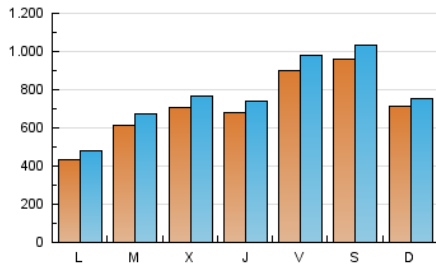

2. Secciones (Nacional e Internacional)

	PAGINAS	%
HOME	435.135	17.34 %
RESTO	2.074.080	82.66 %

3. Por día del mes (Nacional e Internacional)

Día	N. únicos	Visitas	Páginas	Día	N. únicos	Visitas	Páginas	Día	N. únicos	Visitas	Páginas
1	29.753	33.377	51.294	11	65.402	70.303	75.855	21	148.649	159.080	141.743
2	77.272	83.233	104.996	12	84.721	93.885	98.300	22	75.096	81.292	81.114
3	96.990	104.553	128.201	13	64.859	70.923	77.452	23	47.177	51.402	61.523
4	53.352	58.614	79.955	14	40.478	43.594	46.465	24	39.633	43.625	53.041
5	51.935	55.908	78.455	15	35.664	39.754	49.374	25	51.300	57.332	68.513
6	38.527	42.937	61.017	16	47.873	53.784	60.750	26	88.360	97.092	98.857
7	27.905	30.714	44.477	17	58.039	61.677	70.637	27	144.362	152.356	149.810
8	25.165	28.631	47.442	18	102.533	108.950	114.777	28	67.705	69.173	69.071
9	74.779	80.585	85.975	19	136.201	145.410	133.407	29	50.407	56.020	65.950
10	87.730	96.991	93.600	20	135.080	147.243	138.108	30	60.946	69.313	79.056

4. Gráficas (Nacional e Internacional)

4.1 Por día de la semana (promedio)

N. únicos / Visitas (x 100)

Páginas (x 100)

4.2 Por franja horaria (promedio)

Visitas_ (x 1000)

Páginas (x 1000)

4.3 Por meses