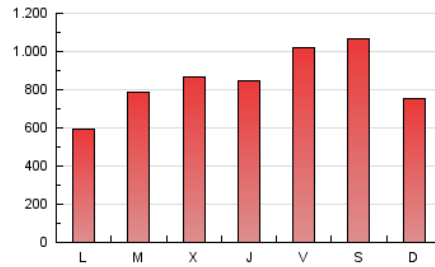

defensa.com
Ejércitos, armamento, tecnología en la web

1. Cifras totales y promedios (Nacional e Internacional)

MES - AÑO	NAVEGADORES UNICOS	VISITAS	PAGINAS
Abril - 2024	1.421.807	2.287.751	2.509.215
PROMEDIO DIARIO	70.263	76.258	83.641
PROMEDIO LUNES-VIERNES	65.469	71.442	80.958
PROMEDIO SABADO-DOMINGO	83.446	89.503	91.018
PAGINAS / VISITAS	1,10		
DURACION MEDIA VISITAS	0:01:55		
TIEMPO INTERACCIÓN MEDIO	0:01:21		

2. Secciones (Nacional e Internacional)

	PAGINAS	%
HOME	435.135	17.34 %
RESTO	2.074.080	82.66 %

3. Por día del mes (Nacional e Internacional)

Día	N. únicos	Visitas	Páginas	Día	N. únicos	Visitas	Páginas	Día	N. únicos	Visitas	Páginas
1	29.753	33.377	51.294	11	65.402	70.303	75.855	21	148.649	159.080	141.743
2	77.272	83.233	104.996	12	84.721	93.885	98.300	22	75.096	81.292	81.114
3	96.990	104.553	128.201	13	64.859	70.923	77.452	23	47.177	51.402	61.523
4	53.352	58.614	79.955	14	40.478	43.594	46.465	24	39.633	43.625	53.041
5	51.935	55.908	78.455	15	35.664	39.754	49.374	25	51.300	57.332	68.513
6	38.527	42.937	61.017	16	47.873	53.784	60.750	26	88.360	97.092	98.857
7	27.905	30.714	44.477	17	58.039	61.677	70.637	27	144.362	152.356	149.810
8	25.165	28.631	47.442	18	102.533	108.950	114.777	28	67.705	69.173	69.071
9	74.779	80.585	85.975	19	136.201	145.410	133.407	29	50.407	56.020	65.950
10	87.730	96.991	93.600	20	135.080	147.243	138.108	30	60.946	69.313	79.056

4. Gráficas (Nacional e Internacional)

4.1 Por día de la semana (promedio)

N. únicos / Visitas (x 100)

Páginas (x 100)

4.2 Por franja horaria (promedio)

Visitas_ (x 1000)

Páginas (x 1000)

4.3 Por meses