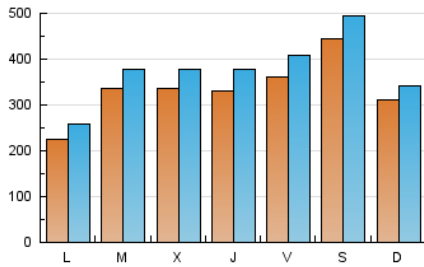

defensa.com
Ejércitos, armamento, tecnología en la web

1. Cifras totales y promedios (Nacional)

MES - AÑO	NAVEGADORES UNICOS	VISITAS	PAGINAS
Abril - 2024	553.923	1.117.451	1.382.010
PROMEDIO DIARIO	33.142	37.248	46.067
PROMEDIO LUNES-VIERNES	31.454	35.589	45.267
PROMEDIO SABADO-DOMINGO	37.785	41.811	48.267
PAGINAS / VISITAS	1,24		
DURACION MEDIA VISITAS	0:02:00		
TIEMPO INTERACCIÓN MEDIO	0:01:50		

2. Secciones (Nacional)

	PAGINAS	%
HOME	335.958	24.31 %
RESTO	1.046.052	75.69 %

3. Por día del mes (Nacional)

Día	N. únicos	Visitas	Páginas	Día	N. únicos	Visitas	Páginas	Día	N. únicos	Visitas	Páginas
1	18.857	21.486	33.039	11	25.731	29.642	37.520	21	63.743	69.701	67.835
2	49.996	54.597	69.001	12	42.409	48.982	55.888	22	31.530	34.565	39.987
3	69.806	75.101	91.791	13	34.688	38.974	47.570	23	24.842	27.356	36.299
4	35.155	38.961	54.105	14	18.002	19.865	24.835	24	15.914	18.696	27.129
5	31.787	35.211	49.950	15	20.514	23.738	31.329	25	32.395	37.755	47.069
6	23.203	26.304	39.083	16	29.495	34.426	40.116	26	39.814	44.566	52.399
7	19.078	21.373	30.648	17	26.500	29.970	38.275	27	62.325	70.273	76.790
8	13.892	16.574	28.810	18	39.194	44.234	54.842	28	23.755	26.014	30.184
9	20.440	24.066	34.794	19	30.403	34.824	40.631	29	27.969	32.673	41.171
10	22.682	26.915	35.143	20	57.486	61.981	69.191	30	42.665	48.628	56.586

4. Gráficas (Nacional)

4.1 Por día de la semana (promedio)

N. únicos / Visitas (x 100)

Páginas (x 100)

4.2 Por franja horaria (promedio)

Visitas_ (x 1000)

Páginas (x 1000)

4.3 Por meses