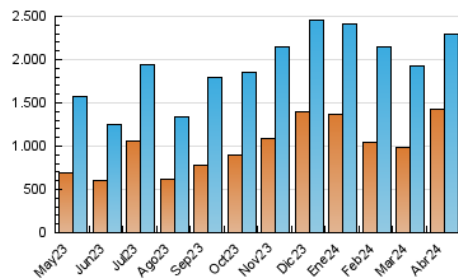

4.3 Por meses

N. únicos / Visitas (x 1000)