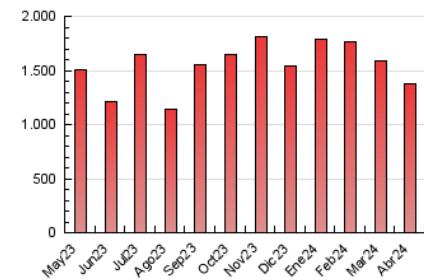

2. Secciones (Nacional)

	PAGINAS	%
HOME	335.958	24.31 %
RESTO	1.046.052	75.69 %

3. Por día del mes (Nacional)

Día	N. únicos	Visitas	Páginas	Día	N. únicos	Visitas	Páginas	Día	N. únicos	Visitas	Páginas
1	18.857	21.486	33.039	11	25.731	29.642	37.520	21	63.743	69.701	67.835
2	49.996	54.597	69.001	12	42.409	48.982	55.888	22	31.530	34.565	39.987
3	69.806	75.101	91.791	13	34.688	38.974	47.570	23	24.842	27.356	36.299
4	35.155	38.961	54.105	14	18.002	19.865	24.835	24	15.914	18.696	27.129
5	31.787	35.211	49.950	15	20.514	23.738	31.329	25	32.395	37.755	47.069
6	23.203	26.304	39.083	16	29.495	34.426	40.116	26	39.814	44.566	52.399
7	19.078	21.373	30.648	17	26.500	29.970	38.275	27	62.325	70.273	76.790
8	13.892	16.574	28.810	18	39.194	44.234	54.842	28	23.755	26.014	30.184
9	20.440	24.066	34.794	19	30.403	34.824	40.631	29	27.969	32.673	41.171
10	22.682	26.915	35.143	20	57.486	61.981	69.191	30	42.665	48.628	56.586

4. Gráficas (Nacional)

4.1 Por día de la semana (promedio)

N. únicos / Visitas (x 100)

Páginas (x 100)

4.2 Por franja horaria (promedio)

Visitas_ (x 1000)

Páginas (x 1000)

4.3 Por meses

N. únicos / Visitas (x 1000)

Páginas (x 1000)

5. Observaciones

Este Medio Electrónico de Comunicación ha sido medido por la herramienta Google Analytics de Google (GA4)

6. Definiciones básicas (Para más información ver Normas Técnicas para el Control de los Medios Electrónicos de Comunicación)

Visita:

Una secuencia ininterrumpida de páginas servidas a un usuario válido. Si dicho usuario no realiza peticiones de páginas en un periodo de tiempo (30 min) la siguiente petición constituirá el inicio de una nueva visita.