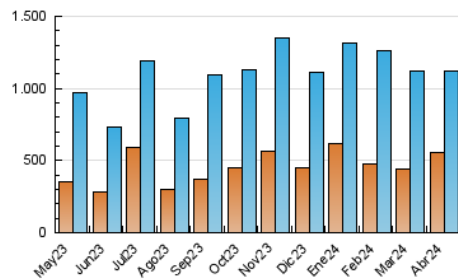

2. Secciones (Nacional)

	PAGINAS	%
HOME	335.958	24.31 %
RESTO	1.046.052	75.69 %

3. Por día del mes (Nacional)

Día	N. únicos	Visitas	Páginas	Día	N. únicos	Visitas	Páginas	Día	N. únicos	Visitas	Páginas
1	18.857	21.486	33.039	11	25.731	29.642	37.520	21	63.743	69.701	67.835
2	49.996	54.597	69.001	12	42.409	48.982	55.888	22	31.530	34.565	39.987
3	69.806	75.101	91.791	13	34.688	38.974	47.570	23	24.842	27.356	36.299
4	35.155	38.961	54.105	14	18.002	19.865	24.835	24	15.914	18.696	27.129
5	31.787	35.211	49.950	15	20.514	23.738	31.329	25	32.395	37.755	47.069
6	23.203	26.304	39.083	16	29.495	34.426	40.116	26	39.814	44.566	52.399
7	19.078	21.373	30.648	17	26.500	29.970	38.275	27	62.325	70.273	76.790
8	13.892	16.574	28.810	18	39.194	44.234	54.842	28	23.755	26.014	30.184
9	20.440	24.066	34.794	19	30.403	34.824	40.631	29	27.969	32.673	41.171
10	22.682	26.915	35.143	20	57.486	61.981	69.191	30	42.665	48.628	56.586

4. Gráficas (Nacional)

4.1 Por día de la semana (promedio)

N. únicos / Visitas (x 100)

Páginas (x 100)

4.2 Por franja horaria (promedio)

Visitas_ (x 1000)

Páginas (x 1000)

4.3 Por meses

N. únicos / Visitas (x 1000)

Páginas (x 1000)

5. Observaciones

Este Medio Electrónico de Comunicación ha sido medido por la herramienta Google Analytics de Google (GA4)

6. Definiciones básicas (Para más información ver Normas Técnicas para el Control de los Medios Electrónicos de Comunicación)

Visita:

Una secuencia ininterrumpida de páginas servidas a un usuario válido. Si dicho usuario no realiza peticiones de páginas en un periodo de tiempo (30 min) la siguiente petición constituirá el inicio de una nueva visita.