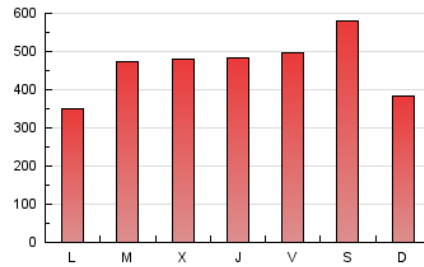

defensa.com
Ejércitos, armamento, tecnología en la web

1. Cifras totales y promedios (Nacional)

MES - AÑO	NAVEGADORES UNICOS	VISITAS	PAGINAS
Abril - 2024	553.923	1.117.451	1.382.010
PROMEDIO DIARIO	33.142	37.248	46.067
PROMEDIO LUNES-VIERNES	31.454	35.589	45.267
PROMEDIO SABADO-DOMINGO	37.785	41.811	48.267
PAGINAS / VISITAS	1,24		
DURACION MEDIA VISITAS	0:02:00		
TIEMPO INTERACCIÓN MEDIO	0:01:50		

2. Secciones (Nacional)

	PAGINAS	%
HOME	335.958	24.31 %
RESTO	1.046.052	75.69 %

3. Por día del mes (Nacional)

Día	N. únicos	Visitas	Páginas	Día	N. únicos	Visitas	Páginas	Día	N. únicos	Visitas	Páginas
1	18.857	21.486	33.039	11	25.731	29.642	37.520	21	63.743	69.701	67.835
2	49.996	54.597	69.001	12	42.409	48.982	55.888	22	31.530	34.565	39.987
3	69.806	75.101	91.791	13	34.688	38.974	47.570	23	24.842	27.356	36.299
4	35.155	38.961	54.105	14	18.002	19.865	24.835	24	15.914	18.696	27.129
5	31.787	35.211	49.950	15	20.514	23.738	31.329	25	32.395	37.755	47.069
6	23.203	26.304	39.083	16	29.495	34.426	40.116	26	39.814	44.566	52.399
7	19.078	21.373	30.648	17	26.500	29.970	38.275	27	62.325	70.273	76.790
8	13.892	16.574	28.810	18	39.194	44.234	54.842	28	23.755	26.014	30.184
9	20.440	24.066	34.794	19	30.403	34.824	40.631	29	27.969	32.673	41.171
10	22.682	26.915	35.143	20	57.486	61.981	69.191	30	42.665	48.628	56.586

4. Gráficas (Nacional)

4.1 Por día de la semana (promedio)

N. únicos / Visitas (x 100)

Páginas (x 100)

4.2 Por franja horaria (promedio)

Visitas_ (x 1000)

Páginas (x 1000)

4.3 Por meses