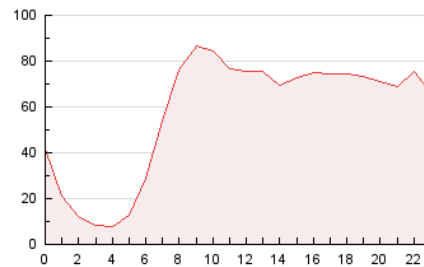

2. Secciones (Nacional)

	PAGINAS	%
HOME	335.958	24.31 %
RESTO	1.046.052	75.69 %

3. Por día del mes (Nacional)

Día	N. únicos	Visitas	Páginas	Día	N. únicos	Visitas	Páginas	Día	N. únicos	Visitas	Páginas
1	18.857	21.486	33.039	11	25.731	29.642	37.520	21	63.743	69.701	67.835
2	49.996	54.597	69.001	12	42.409	48.982	55.888	22	31.530	34.565	39.987
3	69.806	75.101	91.791	13	34.688	38.974	47.570	23	24.842	27.356	36.299
4	35.155	38.961	54.105	14	18.002	19.865	24.835	24	15.914	18.696	27.129
5	31.787	35.211	49.950	15	20.514	23.738	31.329	25	32.395	37.755	47.069
6	23.203	26.304	39.083	16	29.495	34.426	40.116	26	39.814	44.566	52.399
7	19.078	21.373	30.648	17	26.500	29.970	38.275	27	62.325	70.273	76.790
8	13.892	16.574	28.810	18	39.194	44.234	54.842	28	23.755	26.014	30.184
9	20.440	24.066	34.794	19	30.403	34.824	40.631	29	27.969	32.673	41.171
10	22.682	26.915	35.143	20	57.486	61.981	69.191	30	42.665	48.628	56.586

4. Gráficas (Nacional)

4.1 Por día de la semana (promedio)

N. únicos / Visitas (x 100)

Páginas (x 100)

4.2 Por franja horaria (promedio)

Visitas_ (x 1000)

Páginas (x 1000)

4.3 Por meses

N. únicos / Visitas (x 1000)

Páginas (x 1000)

5. Observaciones

Este Medio Electrónico de Comunicación ha sido medido por la herramienta Google Analytics de Google (GA4)

6. Definiciones básicas (Para más información ver Normas Técnicas para el Control de los Medios Electrónicos de Comunicación)