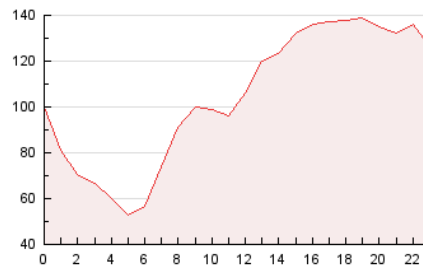

2. Secciones (Nacional e Internacional)

	PAGINAS	%
HOME	435.135	17.34 %
RESTO	2.074.080	82.66 %

3. Por día del mes (Nacional e Internacional)

Día	N. únicos	Visitas	Páginas	Día	N. únicos	Visitas	Páginas	Día	N. únicos	Visitas	Páginas
1	29.753	33.377	51.294	11	65.402	70.303	75.855	21	148.649	159.080	141.743
2	77.272	83.233	104.996	12	84.721	93.885	98.300	22	75.096	81.292	81.114
3	96.990	104.553	128.201	13	64.859	70.923	77.452	23	47.177	51.402	61.523
4	53.352	58.614	79.955	14	40.478	43.594	46.465	24	39.633	43.625	53.041
5	51.935	55.908	78.455	15	35.664	39.754	49.374	25	51.300	57.332	68.513
6	38.527	42.937	61.017	16	47.873	53.784	60.750	26	88.360	97.092	98.857
7	27.905	30.714	44.477	17	58.039	61.677	70.637	27	144.362	152.356	149.810
8	25.165	28.631	47.442	18	102.533	108.950	114.777	28	67.705	69.173	69.071
9	74.779	80.585	85.975	19	136.201	145.410	133.407	29	50.407	56.020	65.950
10	87.730	96.991	93.600	20	135.080	147.243	138.108	30	60.946	69.313	79.056

4. Gráficas (Nacional e Internacional)

4.1 Por día de la semana (promedio)

N. únicos / Visitas (x 100)

Páginas (x 100)

4.2 Por franja horaria (promedio)

Visitas_ (x 1000)

Páginas (x 1000)

4.3 Por meses