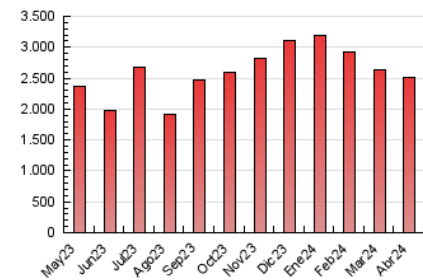

Páginas (x 1000)