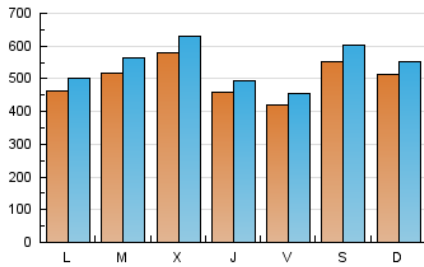

2. Secciones (Nacional e Internacional)

	PAGINAS	%
HOME	396.256	19.84 %
RESTO	1.601.248	80.16 %

3. Por día del mes (Nacional e Internacional)

Día	N. únicos	Visitas	Páginas	Día	N. únicos	Visitas	Páginas	Día	N. únicos	Visitas	Páginas
1	55.514	60.341	67.374	11	50.588	53.738	64.971	21	30.955	34.271	43.318
2	64.765	70.659	76.848	12	50.584	54.701	65.562	22	34.361	38.437	49.829
3	43.903	48.565	54.702	13	54.925	59.065	71.494	23	51.669	56.347	68.195
4	41.289	45.018	57.206	14	54.367	59.473	67.994	24	59.704	64.057	73.297
5	30.410	34.519	44.409	15	48.330	52.764	62.555	25	47.734	50.978	59.639
6	50.854	55.672	68.530	16	56.347	60.071	72.686	26	48.962	52.807	62.666
7	50.424	55.177	63.850	17	63.112	68.004	76.291	27	70.857	78.217	85.000
8	38.176	41.812	55.618	18	43.446	48.533	58.824	28	69.355	71.771	72.382
9	45.250	50.560	61.818	19	37.746	40.343	54.033	29	54.437	58.288	67.812
10	60.320	65.972	74.265	20	44.066	47.946	59.838	30	39.949	43.885	56.941
								31	63.236	69.360	79.557

4. Gráficas (Nacional e Internacional)

4.1 Por día de la semana (promedio)

N. únicos / Visitas (x 100)

Páginas (x 100)

4.2 Por franja horaria (promedio)

Visitas_ (x 1000)

Páginas (x 1000)

4.3 Por meses