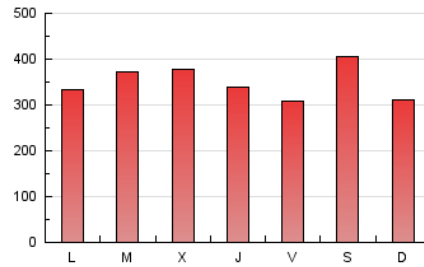

defensa.com
 Ejércitos, armamento, tecnología en la web

1. Cifras totales y promedios (Nacional)

MES - AÑO	NAVEGADORES UNICOS	VISITAS	PAGINAS
Julio - 2024	349.679	809.969	1.086.961
PROMEDIO DIARIO	23.063	26.128	35.063
PROMEDIO LUNES-VIERNES	22.728	25.734	34.774
PROMEDIO SABADO-DOMINGO	24.028	27.261	35.894
PAGINAS / VISITAS	1,34		
DURACION MEDIA VISITAS	0:02:09		
TIEMPO INTERACCIÓN MEDIO	0:01:49		

2. Secciones (Nacional)

	PAGINAS	%
HOME	310.052	28.52 %
RESTO	776.909	71.48 %

3. Por día del mes (Nacional)

Día	N. únicos	Visitas	Páginas	Día	N. únicos	Visitas	Páginas	Día	N. únicos	Visitas	Páginas
1	28.999	32.984	40.420	11	15.769	18.308	27.515	21	14.509	16.596	23.617
2	29.355	33.565	42.252	12	16.732	19.296	28.716	22	22.859	25.863	34.407
3	24.956	28.106	34.468	13	29.573	33.065	43.770	23	30.451	34.646	43.281
4	25.453	28.281	38.903	14	26.643	29.799	37.941	24	32.857	35.701	44.206
5	16.975	19.496	27.593	15	19.773	22.671	31.359	25	28.573	31.840	38.606
6	31.769	36.510	47.336	16	22.612	26.012	37.063	26	24.591	27.400	35.559
7	26.956	30.739	38.236	17	23.842	26.174	35.373	27	22.992	26.626	37.440
8	20.468	23.157	33.641	18	19.557	22.256	30.909	28	17.802	19.531	24.613
9	22.782	26.089	35.406	19	19.196	21.629	31.138	29	15.429	17.709	26.379
10	22.339	25.108	35.430	20	21.982	25.222	34.199	30	14.982	17.798	28.430
								31	24.187	27.792	38.755

4. Gráficas (Nacional)

4.1 Por día de la semana (promedio)

N. únicos / Visitas (x 100)

Páginas (x 100)

4.2 Por franja horaria (promedio)

Visitas_ (x 1000)

Páginas (x 1000)

4.3 Por meses