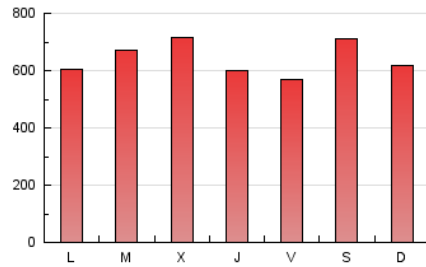

2. Secciones (Nacional e Internacional)

	PAGINAS	%
HOME	396.256	19.84 %
RESTO	1.601.248	80.16 %

3. Por día del mes (Nacional e Internacional)

Día	N. únicos	Visitas	Páginas	Día	N. únicos	Visitas	Páginas	Día	N. únicos	Visitas	Páginas
1	55.514	60.341	67.374	11	50.588	53.738	64.971	21	30.955	34.271	43.318
2	64.765	70.659	76.848	12	50.584	54.701	65.562	22	34.361	38.437	49.829
3	43.903	48.565	54.702	13	54.925	59.065	71.494	23	51.669	56.347	68.195
4	41.289	45.018	57.206	14	54.367	59.473	67.994	24	59.704	64.057	73.297
5	30.410	34.519	44.409	15	48.330	52.764	62.555	25	47.734	50.978	59.639
6	50.854	55.672	68.530	16	56.347	60.071	72.686	26	48.962	52.807	62.666
7	50.424	55.177	63.850	17	63.112	68.004	76.291	27	70.857	78.217	85.000
8	38.176	41.812	55.618	18	43.446	48.533	58.824	28	69.355	71.771	72.382
9	45.250	50.560	61.818	19	37.746	40.343	54.033	29	54.437	58.288	67.812
10	60.320	65.972	74.265	20	44.066	47.946	59.838	30	39.949	43.885	56.941
								31	63.236	69.360	79.557

4. Gráficas (Nacional e Internacional)

4.1 Por día de la semana (promedio)

N. únicos / Visitas (x 100)

Páginas (x 100)

4.2 Por franja horaria (promedio)

Visitas_ (x 1000)

Páginas (x 1000)

4.3 Por meses