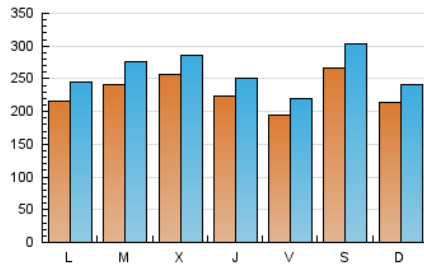

defensa.com
 Ejércitos, armamento, tecnología en la web

1. Cifras totales y promedios (Nacional)

MES - AÑO	NAVEGADORES UNICOS	VISITAS	PAGINAS
Julio - 2024	349.679	809.969	1.086.961
PROMEDIO DIARIO	23.063	26.128	35.063
PROMEDIO LUNES-VIERNES	22.728	25.734	34.774
PROMEDIO SABADO-DOMINGO	24.028	27.261	35.894
PAGINAS / VISITAS	1,34		
DURACION MEDIA VISITAS	0:02:09		
TIEMPO INTERACCIÓN MEDIO	0:01:49		

2. Secciones (Nacional)

	PAGINAS	%
HOME	310.052	28.52 %
RESTO	776.909	71.48 %

3. Por día del mes (Nacional)

Día	N. únicos	Visitas	Páginas	Día	N. únicos	Visitas	Páginas	Día	N. únicos	Visitas	Páginas
1	28.999	32.984	40.420	11	15.769	18.308	27.515	21	14.509	16.596	23.617
2	29.355	33.565	42.252	12	16.732	19.296	28.716	22	22.859	25.863	34.407
3	24.956	28.106	34.468	13	29.573	33.065	43.770	23	30.451	34.646	43.281
4	25.453	28.281	38.903	14	26.643	29.799	37.941	24	32.857	35.701	44.206
5	16.975	19.496	27.593	15	19.773	22.671	31.359	25	28.573	31.840	38.606
6	31.769	36.510	47.336	16	22.612	26.012	37.063	26	24.591	27.400	35.559
7	26.956	30.739	38.236	17	23.842	26.174	35.373	27	22.992	26.626	37.440
8	20.468	23.157	33.641	18	19.557	22.256	30.909	28	17.802	19.531	24.613
9	22.782	26.089	35.406	19	19.196	21.629	31.138	29	15.429	17.709	26.379
10	22.339	25.108	35.430	20	21.982	25.222	34.199	30	14.982	17.798	28.430
								31	24.187	27.792	38.755

4. Gráficas (Nacional)

4.1 Por día de la semana (promedio)

N. únicos / Visitas (x 100)

Páginas (x 100)

4.2 Por franja horaria (promedio)

Visitas_ (x 1000)

Páginas (x 1000)

4.3 Por meses