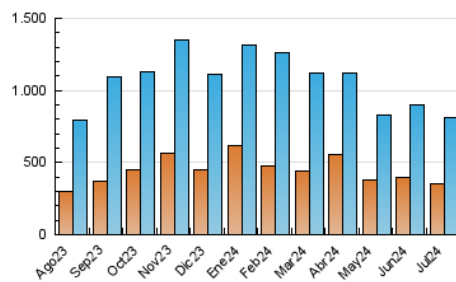

2. Secciones (Nacional)

	PAGINAS	%
HOME	310.052	28.52 %
RESTO	776.909	71.48 %

3. Por día del mes (Nacional)

Día	N. únicos	Visitas	Páginas	Día	N. únicos	Visitas	Páginas	Día	N. únicos	Visitas	Páginas
1	28.999	32.984	40.420	11	15.769	18.308	27.515	21	14.509	16.596	23.617
2	29.355	33.565	42.252	12	16.732	19.296	28.716	22	22.859	25.863	34.407
3	24.956	28.106	34.468	13	29.573	33.065	43.770	23	30.451	34.646	43.281
4	25.453	28.281	38.903	14	26.643	29.799	37.941	24	32.857	35.701	44.206
5	16.975	19.496	27.593	15	19.773	22.671	31.359	25	28.573	31.840	38.606
6	31.769	36.510	47.336	16	22.612	26.012	37.063	26	24.591	27.400	35.559
7	26.956	30.739	38.236	17	23.842	26.174	35.373	27	22.992	26.626	37.440
8	20.468	23.157	33.641	18	19.557	22.256	30.909	28	17.802	19.531	24.613
9	22.782	26.089	35.406	19	19.196	21.629	31.138	29	15.429	17.709	26.379
10	22.339	25.108	35.430	20	21.982	25.222	34.199	30	14.982	17.798	28.430
								31	24.187	27.792	38.755

4. Gráficas (Nacional)

4.1 Por día de la semana (promedio)

N. únicos / Visitas (x 100)

Páginas (x 100)

4.2 Por franja horaria (promedio)

Visitas_ (x 1000)

Páginas (x 1000)

4.3 Por meses

N. únicos / Visitas (x 1000)

Páginas (x 1000)

5. Observaciones

Este Medio Electrónico de Comunicación ha sido medido por la herramienta Google Analytics de Google (GA4)

6. Definiciones básicas (Para más información ver Normas Técnicas para el Control de los Medios Electrónicos de Comunicación)

Visita:

Una secuencia ininterrumpida de páginas servidas a un usuario válido. Si dicho usuario no realiza peticiones de páginas en un periodo de tiempo (30 min) la siguiente petición constituirá el inicio de una nueva visita.