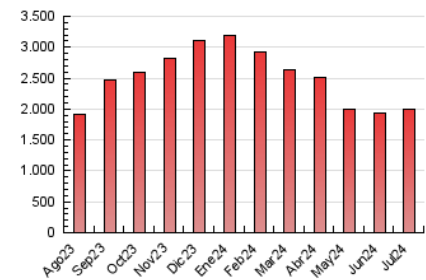

Páginas (x 1000)