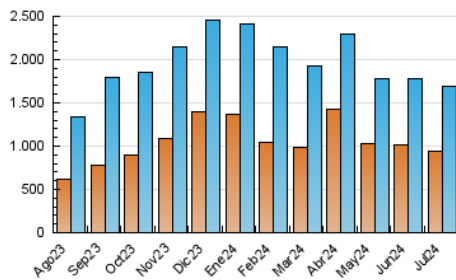

4.3 Por meses

N. únicos / Visitas (x 1000)