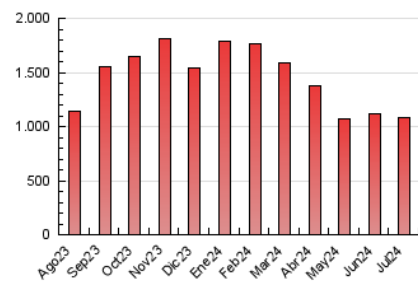

2. Secciones (Nacional)

	PAGINAS	%
HOME	310.052	28.52 %
RESTO	776.909	71.48 %

3. Por día del mes (Nacional)

Día	N. únicos	Visitas	Páginas	Día	N. únicos	Visitas	Páginas	Día	N. únicos	Visitas	Páginas
1	28.999	32.984	40.420	11	15.769	18.308	27.515	21	14.509	16.596	23.617
2	29.355	33.565	42.252	12	16.732	19.296	28.716	22	22.859	25.863	34.407
3	24.956	28.106	34.468	13	29.573	33.065	43.770	23	30.451	34.646	43.281
4	25.453	28.281	38.903	14	26.643	29.799	37.941	24	32.857	35.701	44.206
5	16.975	19.496	27.593	15	19.773	22.671	31.359	25	28.573	31.840	38.606
6	31.769	36.510	47.336	16	22.612	26.012	37.063	26	24.591	27.400	35.559
7	26.956	30.739	38.236	17	23.842	26.174	35.373	27	22.992	26.626	37.440
8	20.468	23.157	33.641	18	19.557	22.256	30.909	28	17.802	19.531	24.613
9	22.782	26.089	35.406	19	19.196	21.629	31.138	29	15.429	17.709	26.379
10	22.339	25.108	35.430	20	21.982	25.222	34.199	30	14.982	17.798	28.430
								31	24.187	27.792	38.755

4. Gráficas (Nacional)

4.1 Por día de la semana (promedio)

N. únicos / Visitas (x 100)

Páginas (x 100)

4.2 Por franja horaria (promedio)

Visitas_ (x 1000)

Páginas (x 1000)

4.3 Por meses

N. únicos / Visitas (x 1000)

Páginas (x 1000)

5. Observaciones

Este Medio Electrónico de Comunicación ha sido medido por la herramienta Google Analytics de Google (GA4)

6. Definiciones básicas (Para más información ver Normas Técnicas para el Control de los Medios Electrónicos de Comunicación)

Visita:

Una secuencia ininterrumpida de páginas servidas a un usuario válido. Si dicho usuario no realiza peticiones de páginas en un periodo de tiempo (30 min) la siguiente petición constituirá el inicio de una nueva visita.