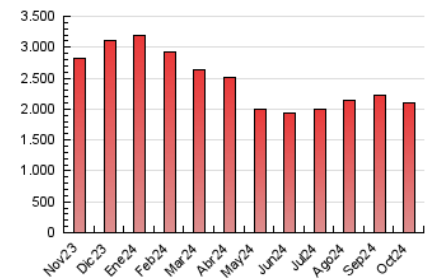

Páginas (x 1000)