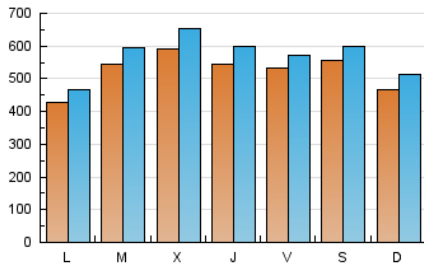

defensa.com
Ejércitos, armamento, tecnología en la web

1. Cifras totales y promedios (Nacional e Internacional)

MES - AÑO	NAVEGADORES UNICOS	VISITAS	PAGINAS
Octubre - 2024	984.529	1.782.168	2.106.459
PROMEDIO DIARIO	52.697	57.489	67.950
PROMEDIO LUNES-VIERNES	53.189	58.154	70.065
PROMEDIO SABADO-DOMINGO	51.281	55.579	61.869
PAGINAS / VISITAS	1,18		
DURACION MEDIA VISITAS	0:01:58		
TIEMPO INTERACCIÓN MEDIO	0:01:13		

2. Secciones (Nacional e Internacional)

	PAGINAS	%
HOME	418.780	19.88 %
RESTO	1.687.679	80.12 %

3. Por día del mes (Nacional e Internacional)

Día	N. únicos	Visitas	Páginas	Día	N. únicos	Visitas	Páginas	Día	N. únicos	Visitas	Páginas
1	57.351	61.228	73.805	11	57.339	62.024	74.082	21	39.624	43.352	55.774
2	54.238	60.141	76.897	12	59.217	64.995	70.556	22	55.832	61.144	72.975
3	46.422	52.462	64.754	13	66.390	73.344	73.930	23	58.387	65.324	79.650
4	53.102	57.797	74.591	14	53.774	58.459	66.767	24	44.167	49.796	61.318
5	54.706	58.145	70.502	15	54.345	60.615	76.102	25	39.058	43.638	54.432
6	26.708	29.867	37.644	16	54.835	60.872	71.928	26	49.480	53.813	60.919
7	39.825	43.534	54.029	17	56.628	61.464	72.335	27	48.438	51.557	57.483
8	57.800	61.109	70.801	18	63.353	65.009	76.518	28	38.065	41.789	56.427
9	76.901	83.607	94.105	19	59.722	62.614	70.434	29	47.439	52.752	64.952
10	70.718	77.363	87.156	20	45.589	50.298	53.485	30	50.403	55.926	66.276
								31	53.750	58.130	65.832

4. Gráficas (Nacional e Internacional)

4.1 Por día de la semana (promedio)

N. únicos / Visitas (x 100)

Páginas (x 100)

4.2 Por franja horaria (promedio)

Visitas_ (x 1000)

Páginas (x 1000)

4.3 Por meses