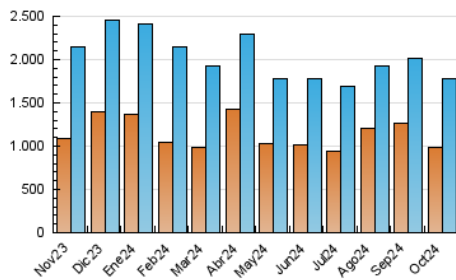

4.3 Por meses

N. únicos / Visitas (x 1000)