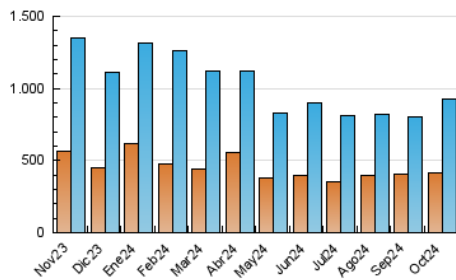

2. Secciones (Nacional)

	PAGINAS	%
HOME	326.793	26.66 %
RESTO	898.764	73.34 %

3. Por día del mes (Nacional)

Día	N. únicos	Visitas	Páginas	Día	N. únicos	Visitas	Páginas	Día	N. únicos	Visitas	Páginas
1	22.519	25.471	37.277	11	27.232	29.462	41.051	21	14.628	16.978	26.401
2	32.549	37.295	51.581	12	27.338	30.821	37.688	22	22.701	25.600	36.876
3	29.273	33.202	43.015	13	30.535	33.318	37.081	23	28.244	32.348	45.692
4	31.028	35.329	48.828	14	26.036	28.557	35.706	24	22.238	25.469	35.060
5	40.305	43.252	52.879	15	28.857	33.898	47.081	25	17.668	20.408	29.278
6	18.510	20.909	26.809	16	27.447	31.148	41.829	26	25.284	27.696	35.530
7	19.858	22.050	30.542	17	26.597	29.580	39.697	27	29.460	32.269	37.253
8	28.532	30.930	39.599	18	26.460	29.673	40.267	28	26.124	29.251	40.930
9	42.532	46.581	56.833	19	24.339	26.694	35.843	29	29.097	33.180	42.729
10	35.773	39.292	50.282	20	21.036	23.406	28.310	30	25.921	29.840	38.591
								31	23.987	26.924	35.019

4. Gráficas (Nacional)

4.1 Por día de la semana (promedio)

N. únicos / Visitas (x 100)

Páginas (x 100)

4.2 Por franja horaria (promedio)

Visitas_ (x 1000)

Páginas (x 1000)

4.3 Por meses

N. únicos / Visitas (x 1000)

Páginas (x 1000)

5. Observaciones

Este Medio Electrónico de Comunicación ha sido medido por la herramienta Google Analytics de Google (GA4).

6. Definiciones básicas (Para más información ver Normas Técnicas para el Control de los Medios Electrónicos de Comunicación)

Visita:

Una secuencia ininterrumpida de páginas servidas a un usuario válido. Si dicho usuario no realiza peticiones de páginas en un periodo de tiempo (30 min) la siguiente petición constituirá el inicio de una nueva visita.