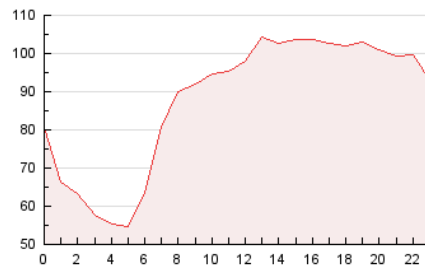

2. Secciones (Nacional e Internacional)

	PAGINAS	%
HOME	418.780	19.88 %
RESTO	1.687.679	80.12 %

3. Por día del mes (Nacional e Internacional)

Día	N. únicos	Visitas	Páginas	Día	N. únicos	Visitas	Páginas	Día	N. únicos	Visitas	Páginas
1	57.351	61.228	73.805	11	57.339	62.024	74.082	21	39.624	43.352	55.774
2	54.238	60.141	76.897	12	59.217	64.995	70.556	22	55.832	61.144	72.975
3	46.422	52.462	64.754	13	66.390	73.344	73.930	23	58.387	65.324	79.650
4	53.102	57.797	74.591	14	53.774	58.459	66.767	24	44.167	49.796	61.318
5	54.706	58.145	70.502	15	54.345	60.615	76.102	25	39.058	43.638	54.432
6	26.708	29.867	37.644	16	54.835	60.872	71.928	26	49.480	53.813	60.919
7	39.825	43.534	54.029	17	56.628	61.464	72.335	27	48.438	51.557	57.483
8	57.800	61.109	70.801	18	63.353	65.009	76.518	28	38.065	41.789	56.427
9	76.901	83.607	94.105	19	59.722	62.614	70.434	29	47.439	52.752	64.952
10	70.718	77.363	87.156	20	45.589	50.298	53.485	30	50.403	55.926	66.276
								31	53.750	58.130	65.832

4. Gráficas (Nacional e Internacional)

4.1 Por día de la semana (promedio)

N. únicos / Visitas (x 100)

Páginas (x 100)

4.2 Por franja horaria (promedio)

Visitas_ (x 1000)

Páginas (x 1000)

4.3 Por meses