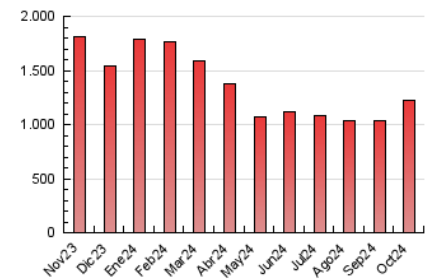

2. Secciones (Nacional)

	PAGINAS	%
HOME	326.793	26.66 %
RESTO	898.764	73.34 %

3. Por día del mes (Nacional)

Día	N. únicos	Visitas	Páginas	Día	N. únicos	Visitas	Páginas	Día	N. únicos	Visitas	Páginas
1	22.519	25.471	37.277	11	27.232	29.462	41.051	21	14.628	16.978	26.401
2	32.549	37.295	51.581	12	27.338	30.821	37.688	22	22.701	25.600	36.876
3	29.273	33.202	43.015	13	30.535	33.318	37.081	23	28.244	32.348	45.692
4	31.028	35.329	48.828	14	26.036	28.557	35.706	24	22.238	25.469	35.060
5	40.305	43.252	52.879	15	28.857	33.898	47.081	25	17.668	20.408	29.278
6	18.510	20.909	26.809	16	27.447	31.148	41.829	26	25.284	27.696	35.530
7	19.858	22.050	30.542	17	26.597	29.580	39.697	27	29.460	32.269	37.253
8	28.532	30.930	39.599	18	26.460	29.673	40.267	28	26.124	29.251	40.930
9	42.532	46.581	56.833	19	24.339	26.694	35.843	29	29.097	33.180	42.729
10	35.773	39.292	50.282	20	21.036	23.406	28.310	30	25.921	29.840	38.591
								31	23.987	26.924	35.019

4. Gráficas (Nacional)

4.1 Por día de la semana (promedio)

N. únicos / Visitas (x 100)

Páginas (x 100)

4.2 Por franja horaria (promedio)

Visitas_ (x 1000)

Páginas (x 1000)

4.3 Por meses

N. únicos / Visitas (x 1000)

Páginas (x 1000)

5. Observaciones

Este Medio Electrónico de Comunicación ha sido medido por la herramienta Google Analytics de Google (GA4).

6. Definiciones básicas (Para más información ver Normas Técnicas para el Control de los Medios Electrónicos de Comunicación)

Visita:

Una secuencia ininterrumpida de páginas servidas a un usuario válido. Si dicho usuario no realiza peticiones de páginas en un periodo de tiempo (30 min) la siguiente petición constituirá el inicio de una nueva visita.