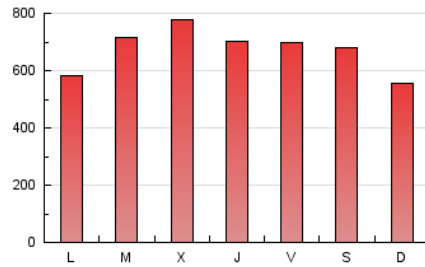

2. Secciones (Nacional e Internacional)

	PAGINAS	%
HOME	418.780	19.88 %
RESTO	1.687.679	80.12 %

3. Por día del mes (Nacional e Internacional)

Día	N. únicos	Visitas	Páginas	Día	N. únicos	Visitas	Páginas	Día	N. únicos	Visitas	Páginas
1	57.351	61.228	73.805	11	57.339	62.024	74.082	21	39.624	43.352	55.774
2	54.238	60.141	76.897	12	59.217	64.995	70.556	22	55.832	61.144	72.975
3	46.422	52.462	64.754	13	66.390	73.344	73.930	23	58.387	65.324	79.650
4	53.102	57.797	74.591	14	53.774	58.459	66.767	24	44.167	49.796	61.318
5	54.706	58.145	70.502	15	54.345	60.615	76.102	25	39.058	43.638	54.432
6	26.708	29.867	37.644	16	54.835	60.872	71.928	26	49.480	53.813	60.919
7	39.825	43.534	54.029	17	56.628	61.464	72.335	27	48.438	51.557	57.483
8	57.800	61.109	70.801	18	63.353	65.009	76.518	28	38.065	41.789	56.427
9	76.901	83.607	94.105	19	59.722	62.614	70.434	29	47.439	52.752	64.952
10	70.718	77.363	87.156	20	45.589	50.298	53.485	30	50.403	55.926	66.276
								31	53.750	58.130	65.832

4. Gráficas (Nacional e Internacional)

4.1 Por día de la semana (promedio)

N. únicos / Visitas (x 100)

Páginas (x 100)

4.2 Por franja horaria (promedio)

Visitas_ (x 1000)

Páginas (x 1000)

4.3 Por meses