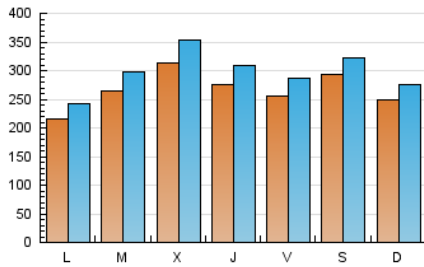

defensa.com
Ejércitos, armamento, tecnología en la web

1. Cifras totales y promedios (Nacional)

MES - AÑO	NAVEGADORES UNICOS	VISITAS	PAGINAS
Octubre - 2024	415.018	930.831	1.225.557
PROMEDIO DIARIO	26.842	30.027	39.534
PROMEDIO LUNES-VIERNES	26.752	30.107	40.616
PROMEDIO SABADO-DOMINGO	27.101	29.796	36.424
PAGINAS / VISITAS	1,32		
DURACION MEDIA VISITAS	0:02:09		
TIEMPO INTERACCIÓN MEDIO	0:01:40		

2. Secciones (Nacional)

	PAGINAS	%
HOME	326.793	26.66 %
RESTO	898.764	73.34 %

3. Por día del mes (Nacional)

Día	N. únicos	Visitas	Páginas	Día	N. únicos	Visitas	Páginas	Día	N. únicos	Visitas	Páginas
1	22.519	25.471	37.277	11	27.232	29.462	41.051	21	14.628	16.978	26.401
2	32.549	37.295	51.581	12	27.338	30.821	37.688	22	22.701	25.600	36.876
3	29.273	33.202	43.015	13	30.535	33.318	37.081	23	28.244	32.348	45.692
4	31.028	35.329	48.828	14	26.036	28.557	35.706	24	22.238	25.469	35.060
5	40.305	43.252	52.879	15	28.857	33.898	47.081	25	17.668	20.408	29.278
6	18.510	20.909	26.809	16	27.447	31.148	41.829	26	25.284	27.696	35.530
7	19.858	22.050	30.542	17	26.597	29.580	39.697	27	29.460	32.269	37.253
8	28.532	30.930	39.599	18	26.460	29.673	40.267	28	26.124	29.251	40.930
9	42.532	46.581	56.833	19	24.339	26.694	35.843	29	29.097	33.180	42.729
10	35.773	39.292	50.282	20	21.036	23.406	28.310	30	25.921	29.840	38.591
								31	23.987	26.924	35.019

4. Gráficas (Nacional)

4.1 Por día de la semana (promedio)

N. únicos / Visitas (x 100)

Páginas (x 100)

4.2 Por franja horaria (promedio)

Visitas_ (x 1000)

Páginas (x 1000)

4.3 Por meses