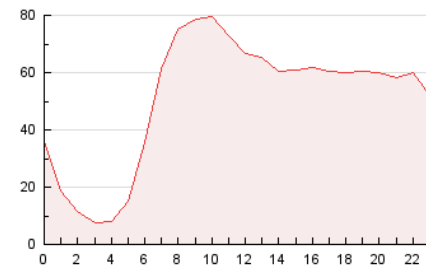

2. Secciones (Nacional)

	PAGINAS	%
HOME	326.793	26.66 %
RESTO	898.764	73.34 %

3. Por día del mes (Nacional)

Día	N. únicos	Visitas	Páginas	Día	N. únicos	Visitas	Páginas	Día	N. únicos	Visitas	Páginas
1	22.519	25.471	37.277	11	27.232	29.462	41.051	21	14.628	16.978	26.401
2	32.549	37.295	51.581	12	27.338	30.821	37.688	22	22.701	25.600	36.876
3	29.273	33.202	43.015	13	30.535	33.318	37.081	23	28.244	32.348	45.692
4	31.028	35.329	48.828	14	26.036	28.557	35.706	24	22.238	25.469	35.060
5	40.305	43.252	52.879	15	28.857	33.898	47.081	25	17.668	20.408	29.278
6	18.510	20.909	26.809	16	27.447	31.148	41.829	26	25.284	27.696	35.530
7	19.858	22.050	30.542	17	26.597	29.580	39.697	27	29.460	32.269	37.253
8	28.532	30.930	39.599	18	26.460	29.673	40.267	28	26.124	29.251	40.930
9	42.532	46.581	56.833	19	24.339	26.694	35.843	29	29.097	33.180	42.729
10	35.773	39.292	50.282	20	21.036	23.406	28.310	30	25.921	29.840	38.591
								31	23.987	26.924	35.019

4. Gráficas (Nacional)

4.1 Por día de la semana (promedio)

N. únicos / Visitas (x 100)

Páginas (x 100)

4.2 Por franja horaria (promedio)

Visitas_ (x 1000)

Páginas (x 1000)

4.3 Por meses