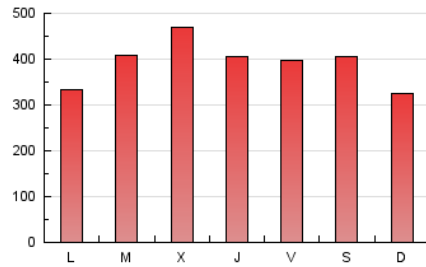

defensa.com
Ejércitos, armamento, tecnología en la web

1. Cifras totales y promedios (Nacional)

MES - AÑO	NAVEGADORES UNICOS	VISITAS	PAGINAS
Octubre - 2024	415.018	930.831	1.225.557
PROMEDIO DIARIO	26.842	30.027	39.534
PROMEDIO LUNES-VIERNES	26.752	30.107	40.616
PROMEDIO SABADO-DOMINGO	27.101	29.796	36.424
PAGINAS / VISITAS	1,32		
DURACION MEDIA VISITAS	0:02:09		
TIEMPO INTERACCIÓN MEDIO	0:01:40		

2. Secciones (Nacional)

	PAGINAS	%
HOME	326.793	26.66 %
RESTO	898.764	73.34 %

3. Por día del mes (Nacional)

Día	N. únicos	Visitas	Páginas	Día	N. únicos	Visitas	Páginas	Día	N. únicos	Visitas	Páginas
1	22.519	25.471	37.277	11	27.232	29.462	41.051	21	14.628	16.978	26.401
2	32.549	37.295	51.581	12	27.338	30.821	37.688	22	22.701	25.600	36.876
3	29.273	33.202	43.015	13	30.535	33.318	37.081	23	28.244	32.348	45.692
4	31.028	35.329	48.828	14	26.036	28.557	35.706	24	22.238	25.469	35.060
5	40.305	43.252	52.879	15	28.857	33.898	47.081	25	17.668	20.408	29.278
6	18.510	20.909	26.809	16	27.447	31.148	41.829	26	25.284	27.696	35.530
7	19.858	22.050	30.542	17	26.597	29.580	39.697	27	29.460	32.269	37.253
8	28.532	30.930	39.599	18	26.460	29.673	40.267	28	26.124	29.251	40.930
9	42.532	46.581	56.833	19	24.339	26.694	35.843	29	29.097	33.180	42.729
10	35.773	39.292	50.282	20	21.036	23.406	28.310	30	25.921	29.840	38.591
								31	23.987	26.924	35.019

4. Gráficas (Nacional)

4.1 Por día de la semana (promedio)

N. únicos / Visitas (x 100)

Páginas (x 100)

4.2 Por franja horaria (promedio)

Visitas_ (x 1000)

Páginas (x 1000)

4.3 Por meses