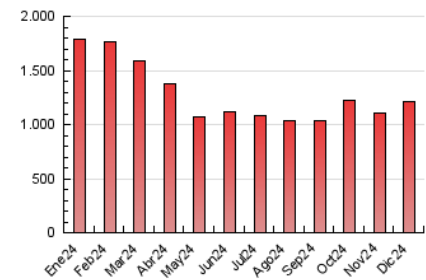

2. Secciones (Nacional)

	PAGINAS	%
HOME	321.999	26.51 %
RESTO	892.692	73.49 %

3. Por día del mes (Nacional)

Día	N. únicos	Visitas	Páginas	Día	N. únicos	Visitas	Páginas	Día	N. únicos	Visitas	Páginas
1	14.508	16.387	21.970	11	22.418	25.140	32.577	21	38.416	41.579	53.417
2	15.099	17.266	26.811	12	20.281	23.085	34.011	22	26.903	30.414	35.627
3	11.918	14.162	24.174	13	16.801	19.431	30.175	23	18.377	21.397	28.986
4	23.523	26.652	34.466	14	28.319	30.565	43.030	24	24.014	27.581	34.381
5	17.217	19.446	27.827	15	29.486	32.586	40.234	25	16.390	18.079	24.595
6	26.392	28.503	36.742	16	28.033	32.279	46.494	26	16.627	18.998	26.998
7	26.156	29.359	36.684	17	23.506	27.386	38.637	27	21.664	23.708	32.839
8	22.617	24.473	30.817	18	20.989	23.940	33.681	28	41.092	45.892	57.605
9	35.324	39.174	53.080	19	24.739	29.002	40.977	29	53.534	57.711	66.291
10	27.548	30.422	40.199	20	36.109	39.421	50.866	30	54.301	62.370	86.453
								31	31.085	34.073	44.047

4. Gráficas (Nacional)

4.1 Por día de la semana (promedio)

N. únicos / Visitas (x 100)

Páginas (x 100)

4.2 Por franja horaria (promedio)

Visitas_ (x 1000)

Páginas (x 1000)

4.3 Por meses

N. únicos / Visitas (x 1000)

Páginas (x 1000)

5. Observaciones

Este Medio Electrónico de Comunicación ha sido medido por la herramienta Google Analytics de Google (GA4).

6. Definiciones básicas (Para más información ver Normas Técnicas para el Control de los Medios Electrónicos de Comunicación)

Visita:

Una secuencia ininterrumpida de páginas servidas a un usuario válido. Si dicho usuario no realiza peticiones de páginas en un periodo de tiempo (30 min) la siguiente petición constituirá el inicio de una nueva visita.