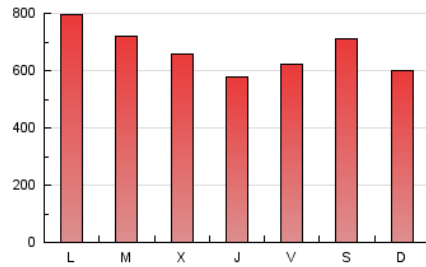

2. Secciones (Nacional e Internacional)

	PAGINAS	%
HOME	408.289	19.57 %
RESTO	1.678.101	80.43 %

3. Por día del mes (Nacional e Internacional)

Día	N. únicos	Visitas	Páginas	Día	N. únicos	Visitas	Páginas	Día	N. únicos	Visitas	Páginas
1	36.019	38.372	44.298	11	69.915	75.547	78.018	21	65.650	71.145	82.263
2	73.919	77.856	83.360	12	54.491	57.997	69.337	22	54.053	60.236	64.918
3	62.767	66.834	73.174	13	50.153	54.710	65.794	23	46.311	51.294	60.736
4	52.749	56.794	65.363	14	60.274	64.474	75.809	24	58.983	63.162	72.001
5	38.064	41.661	52.881	15	55.397	58.647	67.654	25	38.564	40.779	48.034
6	43.850	46.065	58.098	16	53.952	60.124	75.340	26	29.500	31.983	42.689
7	41.417	46.517	54.920	17	74.393	82.065	88.554	27	33.493	36.813	47.538
8	32.351	34.514	42.882	18	59.088	63.525	72.187	28	51.114	56.145	70.641
9	50.642	54.731	72.362	19	47.291	54.334	66.575	29	64.487	70.578	79.860
10	55.237	57.948	70.207	20	60.233	64.034	78.017	30	70.670	79.744	106.617
								31	40.651	43.294	56.263

4. Gráficas (Nacional e Internacional)

4.1 Por día de la semana (promedio)

N. únicos / Visitas (x 100)

Páginas (x 100)

4.2 Por franja horaria (promedio)

Visitas_ (x 1000)

Páginas (x 1000)

4.3 Por meses