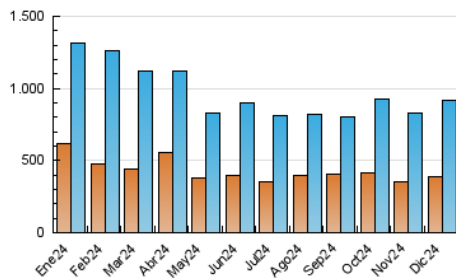

2. Secciones (Nacional)

	PAGINAS	%
HOME	321.999	26.51 %
RESTO	892.692	73.49 %

3. Por día del mes (Nacional)

Día	N. únicos	Visitas	Páginas	Día	N. únicos	Visitas	Páginas	Día	N. únicos	Visitas	Páginas
1	14.508	16.387	21.970	11	22.418	25.140	32.577	21	38.416	41.579	53.417
2	15.099	17.266	26.811	12	20.281	23.085	34.011	22	26.903	30.414	35.627
3	11.918	14.162	24.174	13	16.801	19.431	30.175	23	18.377	21.397	28.986
4	23.523	26.652	34.466	14	28.319	30.565	43.030	24	24.014	27.581	34.381
5	17.217	19.446	27.827	15	29.486	32.586	40.234	25	16.390	18.079	24.595
6	26.392	28.503	36.742	16	28.033	32.279	46.494	26	16.627	18.998	26.998
7	26.156	29.359	36.684	17	23.506	27.386	38.637	27	21.664	23.708	32.839
8	22.617	24.473	30.817	18	20.989	23.940	33.681	28	41.092	45.892	57.605
9	35.324	39.174	53.080	19	24.739	29.002	40.977	29	53.534	57.711	66.291
10	27.548	30.422	40.199	20	36.109	39.421	50.866	30	54.301	62.370	86.453
								31	31.085	34.073	44.047

4. Gráficas (Nacional)

4.1 Por día de la semana (promedio)

N. únicos / Visitas (x 100)

Páginas (x 100)

4.2 Por franja horaria (promedio)

Visitas_ (x 1000)

Páginas (x 1000)

4.3 Por meses

N. únicos / Visitas (x 1000)

Páginas (x 1000)

5. Observaciones

Este Medio Electrónico de Comunicación ha sido medido por la herramienta Google Analytics de Google (GA4).

6. Definiciones básicas (Para más información ver Normas Técnicas para el Control de los Medios Electrónicos de Comunicación)

Visita:

Una secuencia ininterrumpida de páginas servidas a un usuario válido. Si dicho usuario no realiza peticiones de páginas en un periodo de tiempo (30 min) la siguiente petición constituirá el inicio de una nueva visita.