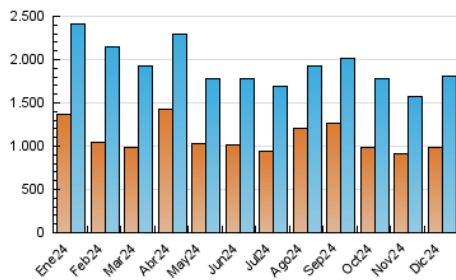

4.3 Por meses

N. únicos / Visitas (x 1000)