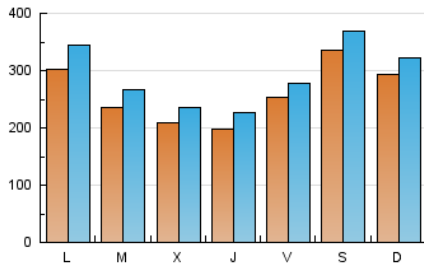

2. Secciones (Nacional)

	PAGINAS	%
HOME	321.999	26.51 %
RESTO	892.692	73.49 %

3. Por día del mes (Nacional)

Día	N. únicos	Visitas	Páginas	Día	N. únicos	Visitas	Páginas	Día	N. únicos	Visitas	Páginas
1	14.508	16.387	21.970	11	22.418	25.140	32.577	21	38.416	41.579	53.417
2	15.099	17.266	26.811	12	20.281	23.085	34.011	22	26.903	30.414	35.627
3	11.918	14.162	24.174	13	16.801	19.431	30.175	23	18.377	21.397	28.986
4	23.523	26.652	34.466	14	28.319	30.565	43.030	24	24.014	27.581	34.381
5	17.217	19.446	27.827	15	29.486	32.586	40.234	25	16.390	18.079	24.595
6	26.392	28.503	36.742	16	28.033	32.279	46.494	26	16.627	18.998	26.998
7	26.156	29.359	36.684	17	23.506	27.386	38.637	27	21.664	23.708	32.839
8	22.617	24.473	30.817	18	20.989	23.940	33.681	28	41.092	45.892	57.605
9	35.324	39.174	53.080	19	24.739	29.002	40.977	29	53.534	57.711	66.291
10	27.548	30.422	40.199	20	36.109	39.421	50.866	30	54.301	62.370	86.453
								31	31.085	34.073	44.047

4. Gráficas (Nacional)

4.1 Por día de la semana (promedio)

N. únicos / Visitas (x 100)

Páginas (x 100)

4.2 Por franja horaria (promedio)

Visitas_ (x 1000)

Páginas (x 1000)

4.3 Por meses