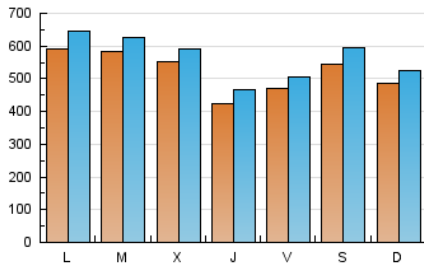

2. Secciones (Nacional e Internacional)

	PAGINAS	%
HOME	408.289	19.57 %
RESTO	1.678.101	80.43 %

3. Por día del mes (Nacional e Internacional)

Día	N. únicos	Visitas	Páginas	Día	N. únicos	Visitas	Páginas	Día	N. únicos	Visitas	Páginas
1	36.019	38.372	44.298	11	69.915	75.547	78.018	21	65.650	71.145	82.263
2	73.919	77.856	83.360	12	54.491	57.997	69.337	22	54.053	60.236	64.918
3	62.767	66.834	73.174	13	50.153	54.710	65.794	23	46.311	51.294	60.736
4	52.749	56.794	65.363	14	60.274	64.474	75.809	24	58.983	63.162	72.001
5	38.064	41.661	52.881	15	55.397	58.647	67.654	25	38.564	40.779	48.034
6	43.850	46.065	58.098	16	53.952	60.124	75.340	26	29.500	31.983	42.689
7	41.417	46.517	54.920	17	74.393	82.065	88.554	27	33.493	36.813	47.538
8	32.351	34.514	42.882	18	59.088	63.525	72.187	28	51.114	56.145	70.641
9	50.642	54.731	72.362	19	47.291	54.334	66.575	29	64.487	70.578	79.860
10	55.237	57.948	70.207	20	60.233	64.034	78.017	30	70.670	79.744	106.617
								31	40.651	43.294	56.263

4. Gráficas (Nacional e Internacional)

4.1 Por día de la semana (promedio)

N. únicos / Visitas (x 100)

Páginas (x 100)

4.2 Por franja horaria (promedio)

Visitas_ (x 1000)

Páginas (x 1000)

4.3 Por meses