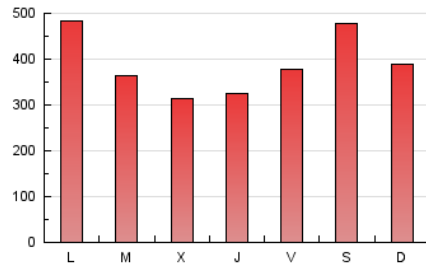

2. Secciones (Nacional)

	PAGINAS	%
HOME	321.999	26.51 %
RESTO	892.692	73.49 %

3. Por día del mes (Nacional)

Día	N. únicos	Visitas	Páginas	Día	N. únicos	Visitas	Páginas	Día	N. únicos	Visitas	Páginas
1	14.508	16.387	21.970	11	22.418	25.140	32.577	21	38.416	41.579	53.417
2	15.099	17.266	26.811	12	20.281	23.085	34.011	22	26.903	30.414	35.627
3	11.918	14.162	24.174	13	16.801	19.431	30.175	23	18.377	21.397	28.986
4	23.523	26.652	34.466	14	28.319	30.565	43.030	24	24.014	27.581	34.381
5	17.217	19.446	27.827	15	29.486	32.586	40.234	25	16.390	18.079	24.595
6	26.392	28.503	36.742	16	28.033	32.279	46.494	26	16.627	18.998	26.998
7	26.156	29.359	36.684	17	23.506	27.386	38.637	27	21.664	23.708	32.839
8	22.617	24.473	30.817	18	20.989	23.940	33.681	28	41.092	45.892	57.605
9	35.324	39.174	53.080	19	24.739	29.002	40.977	29	53.534	57.711	66.291
10	27.548	30.422	40.199	20	36.109	39.421	50.866	30	54.301	62.370	86.453
								31	31.085	34.073	44.047

4. Gráficas (Nacional)

4.1 Por día de la semana (promedio)

N. únicos / Visitas (x 100)

Páginas (x 100)

4.2 Por franja horaria (promedio)

Visitas_ (x 1000)

Páginas (x 1000)

4.3 Por meses