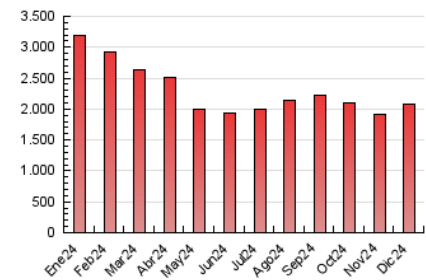

Páginas (x 1000)