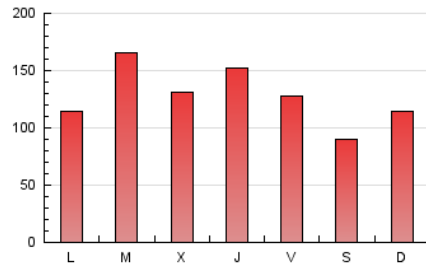

Páginas (x 100)