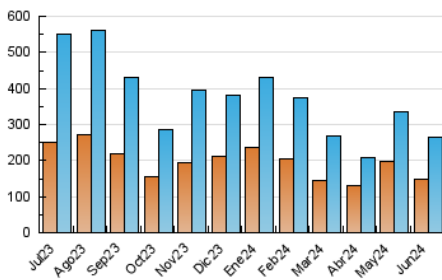

#### 3. Por día del mes (Nacional)

Día	N. únicos	Visitas	Páginas	Día	N. únicos	Visitas	Páginas	Día	N. únicos	Visitas	Páginas
<b>1</b>	5.338	5.917	6.834	<b>11</b>	7.283	8.301	11.351	<b>21</b>	9.227	10.041	11.693
<b>2</b>	9.795	10.624	12.301	<b>12</b>	5.920	6.642	7.918	<b>22</b>	8.418	9.109	10.140
<b>3</b>	7.573	8.374	9.979	<b>13</b>	4.340	4.930	6.062	<b>23</b>	7.878	8.735	9.656
<b>4</b>	7.778	8.792	10.641	<b>14</b>	3.937	4.492	5.663	<b>24</b>	8.324	9.349	10.226
<b>5</b>	8.569	9.764	11.060	<b>15</b>	2.608	2.936	3.648	<b>25</b>	10.230	11.925	30.450
<b>6</b>	5.580	6.257	8.020	<b>16</b>	3.160	3.551	4.220	<b>26</b>	7.882	9.274	11.969
<b>7</b>	8.323	9.290	11.260	<b>17</b>	9.803	11.014	12.466	<b>27</b>	10.891	12.348	30.540
<b>8</b>	4.086	4.614	5.418	<b>18</b>	12.004	13.317	13.677	<b>28</b>	11.231	13.024	22.355
<b>9</b>	3.706	4.104	4.812	<b>19</b>	17.328	18.833	21.313	<b>29</b>	11.030	12.003	18.901
<b>10</b>	7.359	8.232	13.180	<b>20</b>	12.652	13.377	16.279	<b>30</b>	6.246	6.661	26.301

#### 4.1 Por día de la semana (promedio)

N. únicos / Visitas (x 100)

Páginas (x 100)

#### 4.2 Por franja horaria (promedio)

Visitas\_ (x 1000)

Páginas (x 1000)

#### 4.3 Por meses

N. únicos / Visitas (x 1000)

Páginas (x 1000)