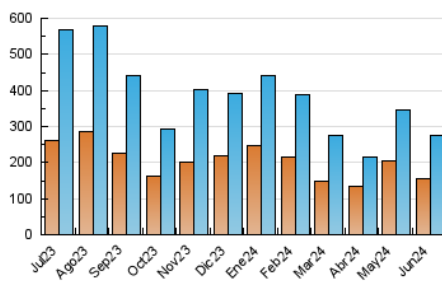

### 3. Por día del mes (Nacional e Internacional)

Día	N. únicos	Visitas	Páginas	Día	N. únicos	Visitas	Páginas	Día	N. únicos	Visitas	Páginas
<b>1</b>	5.526	6.124	7.045	<b>11</b>	7.508	8.623	11.603	<b>21</b>	9.434	10.277	11.921
<b>2</b>	9.974	10.817	12.487	<b>12</b>	6.169	6.941	8.180	<b>22</b>	8.605	9.314	10.339
<b>3</b>	7.831	8.646	10.237	<b>13</b>	4.566	5.168	6.298	<b>23</b>	8.070	8.932	9.866
<b>4</b>	8.088	9.084	10.996	<b>14</b>	4.138	4.694	5.856	<b>24</b>	8.518	9.565	10.418
<b>5</b>	8.849	10.072	11.378	<b>15</b>	2.715	3.078	3.773	<b>25</b>	11.478	13.042	31.676
<b>6</b>	5.792	6.510	8.235	<b>16</b>	3.338	3.730	4.378	<b>26</b>	8.194	9.606	12.269
<b>7</b>	8.570	9.543	11.508	<b>17</b>	10.091	11.332	12.749	<b>27</b>	11.258	12.772	30.986
<b>8</b>	4.222	4.750	5.568	<b>18</b>	12.374	13.631	13.976	<b>28</b>	11.555	13.455	22.760
<b>9</b>	3.837	4.233	4.966	<b>19</b>	17.652	19.127	21.649	<b>29</b>	11.274	12.291	19.270
<b>10</b>	7.623	8.479	13.532	<b>20</b>	12.872	13.636	16.593	<b>30</b>	6.417	6.849	26.481

##### 4.1 Por día de la semana (promedio)

N. únicos / Visitas (x 100)

Páginas (x 100)

##### 4.2 Por franja horaria (promedio)

Visitas\_ (x 1000)

Páginas (x 1000)

##### 4.3 Por meses

N. únicos / Visitas (x 1000)

Páginas (x 1000)