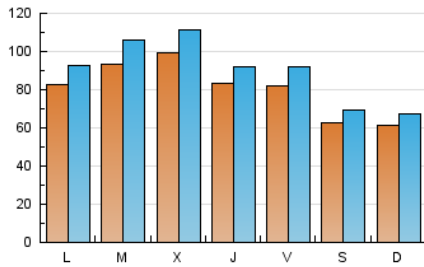

4. Gráficas (Nacional)

4.1 Por día de la semana (promedio)

N. únicos / Visitas (x 100)