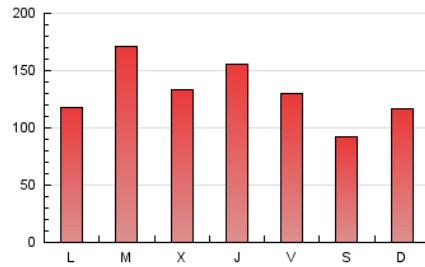

### 1. Cifras totales y promedios (Nacional e Internacional)

MES - AÑO	NAVEGADORES UNICOS	VISITAS	PAGINAS
Junio - 2024	154.859	274.321	386.993
<b>PROMEDIO DIARIO</b>	<b>8.218</b>	<b>9.144</b>	<b>12.900</b>
<b>PROMEDIO LUNES-VIERNES</b>	9.128	10.210	14.141
<b>PROMEDIO SABADO-DOMINGO</b>	6.398	7.012	10.417
<b>PAGINAS / VISITAS</b>	1,41		
<b>DURACION MEDIA VISITAS</b>	0:01:46		
<b>TIEMPO INTERACCIÓN MEDIO</b>	0:01:12		

### 3. Por día del mes (Nacional e Internacional)

Día	N. únicos	Visitas	Páginas	Día	N. únicos	Visitas	Páginas	Día	N. únicos	Visitas	Páginas
<b>1</b>	5.526	6.124	7.045	<b>11</b>	7.508	8.623	11.603	<b>21</b>	9.434	10.277	11.921
<b>2</b>	9.974	10.817	12.487	<b>12</b>	6.169	6.941	8.180	<b>22</b>	8.605	9.314	10.339
<b>3</b>	7.831	8.646	10.237	<b>13</b>	4.566	5.168	6.298	<b>23</b>	8.070	8.932	9.866
<b>4</b>	8.088	9.084	10.996	<b>14</b>	4.138	4.694	5.856	<b>24</b>	8.518	9.565	10.418
<b>5</b>	8.849	10.072	11.378	<b>15</b>	2.715	3.078	3.773	<b>25</b>	11.478	13.042	31.676
<b>6</b>	5.792	6.510	8.235	<b>16</b>	3.338	3.730	4.378	<b>26</b>	8.194	9.606	12.269
<b>7</b>	8.570	9.543	11.508	<b>17</b>	10.091	11.332	12.749	<b>27</b>	11.258	12.772	30.986
<b>8</b>	4.222	4.750	5.568	<b>18</b>	12.374	13.631	13.976	<b>28</b>	11.555	13.455	22.760
<b>9</b>	3.837	4.233	4.966	<b>19</b>	17.652	19.127	21.649	<b>29</b>	11.274	12.291	19.270
<b>10</b>	7.623	8.479	13.532	<b>20</b>	12.872	13.636	16.593	<b>30</b>	6.417	6.849	26.481

#### 4. Gráficas (Nacional e Internacional)

##### 4.1 Por día de la semana (promedio)

N. únicos / Visitas (x 100)

Páginas (x 100)