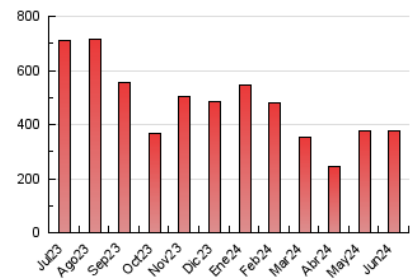

#### 3. Por día del mes (Nacional)

Día	N. únicos	Visitas	Páginas	Día	N. únicos	Visitas	Páginas	Día	N. únicos	Visitas	Páginas
<b>1</b>	5.338	5.917	6.834	<b>11</b>	7.283	8.301	11.351	<b>21</b>	9.227	10.041	11.693
<b>2</b>	9.795	10.624	12.301	<b>12</b>	5.920	6.642	7.918	<b>22</b>	8.418	9.109	10.140
<b>3</b>	7.573	8.374	9.979	<b>13</b>	4.340	4.930	6.062	<b>23</b>	7.878	8.735	9.656
<b>4</b>	7.778	8.792	10.641	<b>14</b>	3.937	4.492	5.663	<b>24</b>	8.324	9.349	10.226
<b>5</b>	8.569	9.764	11.060	<b>15</b>	2.608	2.936	3.648	<b>25</b>	10.230	11.925	30.450
<b>6</b>	5.580	6.257	8.020	<b>16</b>	3.160	3.551	4.220	<b>26</b>	7.882	9.274	11.969
<b>7</b>	8.323	9.290	11.260	<b>17</b>	9.803	11.014	12.466	<b>27</b>	10.891	12.348	30.540
<b>8</b>	4.086	4.614	5.418	<b>18</b>	12.004	13.317	13.677	<b>28</b>	11.231	13.024	22.355
<b>9</b>	3.706	4.104	4.812	<b>19</b>	17.328	18.833	21.313	<b>29</b>	11.030	12.003	18.901
<b>10</b>	7.359	8.232	13.180	<b>20</b>	12.652	13.377	16.279	<b>30</b>	6.246	6.661	26.301

#### 4.1 Por día de la semana (promedio)

N. únicos / Visitas (x 100)

Páginas (x 100)

#### 4.2 Por franja horaria (promedio)

Visitas\_ (x 1000)

Páginas (x 1000)

#### 4.3 Por meses

N. únicos / Visitas (x 1000)

Páginas (x 1000)