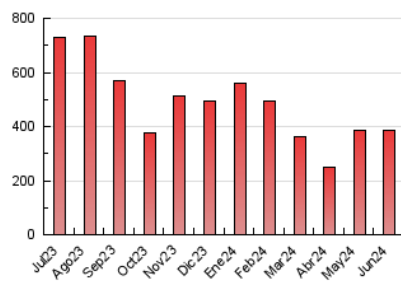

### 3. Por día del mes (Nacional e Internacional)

Día	N. únicos	Visitas	Páginas	Día	N. únicos	Visitas	Páginas	Día	N. únicos	Visitas	Páginas
<b>1</b>	5.526	6.124	7.045	<b>11</b>	7.508	8.623	11.603	<b>21</b>	9.434	10.277	11.921
<b>2</b>	9.974	10.817	12.487	<b>12</b>	6.169	6.941	8.180	<b>22</b>	8.605	9.314	10.339
<b>3</b>	7.831	8.646	10.237	<b>13</b>	4.566	5.168	6.298	<b>23</b>	8.070	8.932	9.866
<b>4</b>	8.088	9.084	10.996	<b>14</b>	4.138	4.694	5.856	<b>24</b>	8.518	9.565	10.418
<b>5</b>	8.849	10.072	11.378	<b>15</b>	2.715	3.078	3.773	<b>25</b>	11.478	13.042	31.676
<b>6</b>	5.792	6.510	8.235	<b>16</b>	3.338	3.730	4.378	<b>26</b>	8.194	9.606	12.269
<b>7</b>	8.570	9.543	11.508	<b>17</b>	10.091	11.332	12.749	<b>27</b>	11.258	12.772	30.986
<b>8</b>	4.222	4.750	5.568	<b>18</b>	12.374	13.631	13.976	<b>28</b>	11.555	13.455	22.760
<b>9</b>	3.837	4.233	4.966	<b>19</b>	17.652	19.127	21.649	<b>29</b>	11.274	12.291	19.270
<b>10</b>	7.623	8.479	13.532	<b>20</b>	12.872	13.636	16.593	<b>30</b>	6.417	6.849	26.481

##### 4.1 Por día de la semana (promedio)

N. únicos / Visitas (x 100)

Páginas (x 100)

##### 4.2 Por franja horaria (promedio)

Visitas\_ (x 1000)

Páginas (x 1000)

##### 4.3 Por meses

N. únicos / Visitas (x 1000)

Páginas (x 1000)