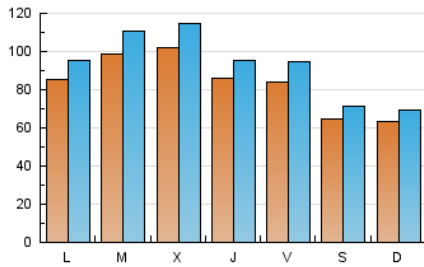

4. Gráficas (Nacional e Internacional)

4.1 Por día de la semana (promedio)

N. únicos / Visitas (x 100)