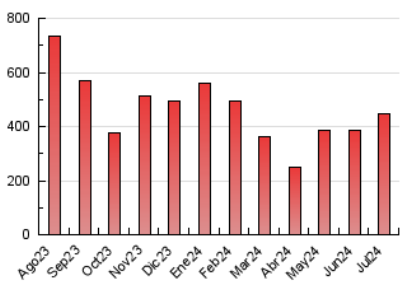

### 3. Por día del mes (Nacional e Internacional)

| Día | N. únicos | Visitas | Páginas | Día | N. únicos | Visitas | Páginas | Día | N. únicos | Visitas | Páginas |
|-----|-----------|---------|---------|-----|-----------|---------|---------|-----|-----------|---------|---------|
| 1   | 8.272     | 9.161   | 19.644  | 11  | 8.947     | 9.843   | 11.501  | 21  | 2.336     | 2.631   | 3.278   |
| 2   | 5.702     | 6.297   | 12.844  | 12  | 15.801    | 17.485  | 19.387  | 22  | 5.093     | 5.642   | 6.911   |
| 3   | 5.072     | 5.749   | 7.234   | 13  | 18.354    | 19.429  | 19.740  | 23  | 7.867     | 9.146   | 10.921  |
| 4   | 7.501     | 8.118   | 9.665   | 14  | 10.609    | 11.225  | 11.880  | 24  | 9.103     | 10.135  | 11.532  |
| 5   | 15.063    | 16.309  | 17.779  | 15  | 5.386     | 6.029   | 6.860   | 25  | 11.851    | 13.119  | 16.061  |
| 6   | 4.772     | 5.109   | 5.555   | 16  | 5.258     | 5.908   | 7.388   | 26  | 25.926    | 30.268  | 33.170  |
| 7   | 3.585     | 3.820   | 4.322   | 17  | 13.861    | 15.504  | 17.962  | 27  | 19.017    | 20.711  | 22.282  |
| 8   | 5.626     | 6.120   | 7.176   | 18  | 11.136    | 12.540  | 13.894  | 28  | 10.187    | 10.715  | 11.851  |
| 9   | 4.960     | 5.469   | 6.837   | 19  | 6.981     | 7.945   | 9.051   | 29  | 36.252    | 38.823  | 43.743  |
| 10  | 6.863     | 7.750   | 9.082   | 20  | 3.198     | 3.492   | 4.132   | 30  | 33.362    | 35.070  | 38.248  |
|     |           |         |         |     |           |         |         | 31  | 22.097    | 24.189  | 26.877  |

##### 4.1 Por día de la semana (promedio)

N. únicos / Visitas (x 100)

Páginas (x 100)

##### 4.2 Por franja horaria (promedio)

Visitas\_ (x 1000)

Páginas (x 1000)

##### 4.3 Por meses

N. únicos / Visitas (x 1000)

Páginas (x 1000)