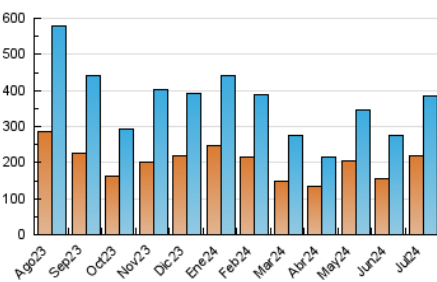

##### 4.1 Por día de la semana (promedio)

N. únicos / Visitas (x 100)

Páginas (x 100)

##### 4.2 Por franja horaria (promedio)

Visitas\_ (x 1000)

Páginas (x 1000)

##### 4.3 Por meses

N. únicos / Visitas (x 1000)

Páginas (x 1000)