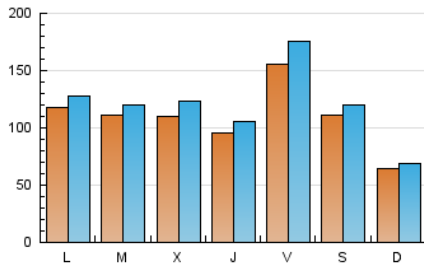

4. Gráficas (Nacional)

4.1 Por día de la semana (promedio)

N. únicos / Visitas (x 100)