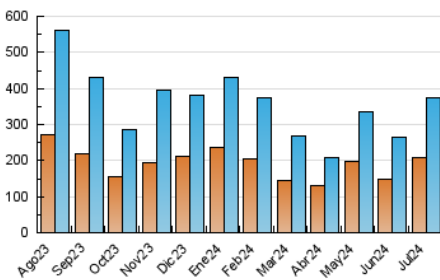

#### 4.1 Por día de la semana (promedio)

N. únicos / Visitas (x 100)

Páginas (x 100)

#### 4.2 Por franja horaria (promedio)

Visitas\_ (x 1000)

Páginas (x 1000)

#### 4.3 Por meses

N. únicos / Visitas (x 1000)

Páginas (x 1000)