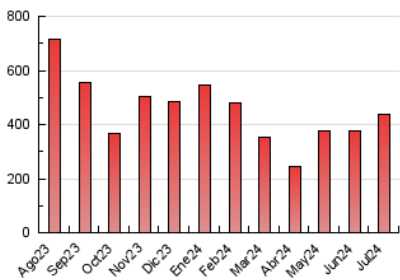

#### 4.1 Por día de la semana (promedio)

N. únicos / Visitas (x 100)

Páginas (x 100)

#### 4.2 Por franja horaria (promedio)

Visitas\_ (x 1000)

Páginas (x 1000)

#### 4.3 Por meses

N. únicos / Visitas (x 1000)

Páginas (x 1000)