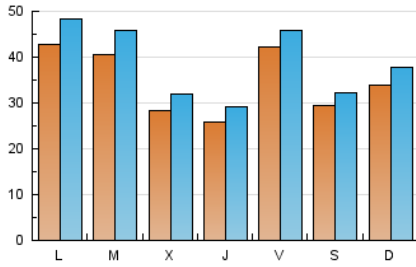

4. Gráficas (Nacional e Internacional)

4.1 Por día de la semana (promedio)

N. únicos / Visitas (x 100)