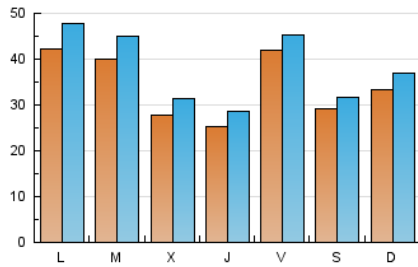

4. Gráficas (Nacional)

4.1 Por día de la semana (promedio)

N. únicos / Visitas (x 100)