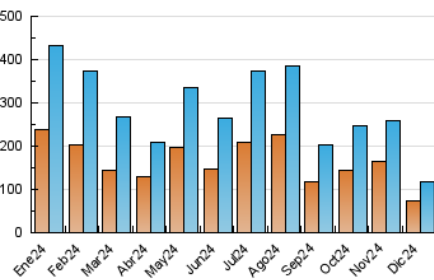

#### 3. Por día del mes (Nacional)

Día	N. únicos	Visitas	Páginas	Día	N. únicos	Visitas	Páginas	Día	N. únicos	Visitas	Páginas
<b>1</b>	1.553	1.742	3.010	<b>11</b>	3.295	3.587	4.314	<b>21</b>	4.423	4.726	5.268
<b>2</b>	3.663	4.101	5.671	<b>12</b>	2.621	2.992	3.757	<b>22</b>	8.110	9.128	10.843
<b>3</b>	4.388	5.018	6.251	<b>13</b>	3.931	4.243	5.109	<b>23</b>	7.653	8.769	10.181
<b>4</b>	2.645	3.013	3.853	<b>14</b>	3.090	3.361	4.025	<b>24</b>	3.160	3.634	4.411
<b>5</b>	3.508	3.935	5.319	<b>15</b>	3.906	4.160	4.627	<b>25</b>	1.345	1.500	1.845
<b>6</b>	2.475	2.733	3.607	<b>16</b>	3.755	4.107	5.004	<b>26</b>	1.427	1.612	1.923
<b>7</b>	1.711	1.995	2.818	<b>17</b>	2.763	3.194	3.971	<b>27</b>	3.905	4.180	5.180
<b>8</b>	1.726	1.943	2.557	<b>18</b>	3.879	4.412	5.336	<b>28</b>	2.398	2.628	3.105
<b>9</b>	3.113	3.603	4.581	<b>19</b>	2.606	2.957	3.653	<b>29</b>	1.378	1.563	1.915
<b>10</b>	4.475	4.875	5.942	<b>20</b>	6.438	6.922	7.727	<b>30</b>	2.933	3.263	4.033
								<b>31</b>	5.252	5.833	7.044

##### 4.1 Por día de la semana (promedio)

N. únicos / Visitas (x 100)

Páginas (x 100)

##### 4.2 Por franja horaria (promedio)

Visitas\_ (x 1000)

Páginas (x 1000)

##### 4.3 Por meses

N. únicos / Visitas (x 1000)

Páginas (x 1000)