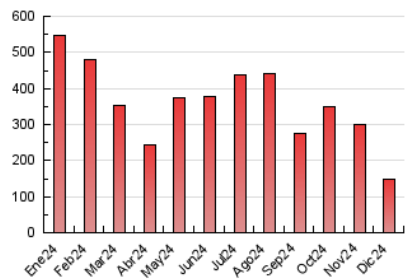

#### 3. Por día del mes (Nacional)

Día	N. únicos	Visitas	Páginas	Día	N. únicos	Visitas	Páginas	Día	N. únicos	Visitas	Páginas
<b>1</b>	1.553	1.742	3.010	<b>11</b>	3.295	3.587	4.314	<b>21</b>	4.423	4.726	5.268
<b>2</b>	3.663	4.101	5.671	<b>12</b>	2.621	2.992	3.757	<b>22</b>	8.110	9.128	10.843
<b>3</b>	4.388	5.018	6.251	<b>13</b>	3.931	4.243	5.109	<b>23</b>	7.653	8.769	10.181
<b>4</b>	2.645	3.013	3.853	<b>14</b>	3.090	3.361	4.025	<b>24</b>	3.160	3.634	4.411
<b>5</b>	3.508	3.935	5.319	<b>15</b>	3.906	4.160	4.627	<b>25</b>	1.345	1.500	1.845
<b>6</b>	2.475	2.733	3.607	<b>16</b>	3.755	4.107	5.004	<b>26</b>	1.427	1.612	1.923
<b>7</b>	1.711	1.995	2.818	<b>17</b>	2.763	3.194	3.971	<b>27</b>	3.905	4.180	5.180
<b>8</b>	1.726	1.943	2.557	<b>18</b>	3.879	4.412	5.336	<b>28</b>	2.398	2.628	3.105
<b>9</b>	3.113	3.603	4.581	<b>19</b>	2.606	2.957	3.653	<b>29</b>	1.378	1.563	1.915
<b>10</b>	4.475	4.875	5.942	<b>20</b>	6.438	6.922	7.727	<b>30</b>	2.933	3.263	4.033
								<b>31</b>	5.252	5.833	7.044

##### 4.1 Por día de la semana (promedio)

N. únicos / Visitas (x 100)

Páginas (x 100)

##### 4.2 Por franja horaria (promedio)

Visitas\_ (x 1000)

Páginas (x 1000)

##### 4.3 Por meses

N. únicos / Visitas (x 1000)

Páginas (x 1000)