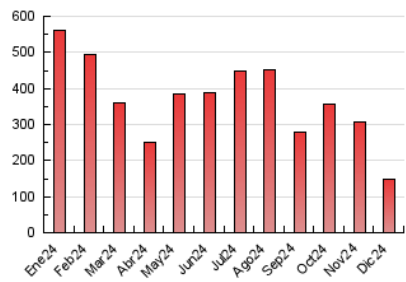

### 3. Por día del mes (Nacional e Internacional)

Día	N. únicos	Visitas	Páginas	Día	N. únicos	Visitas	Páginas	Día	N. únicos	Visitas	Páginas
<b>1</b>	1.594	1.785	3.096	<b>11</b>	3.353	3.670	4.428	<b>21</b>	4.460	4.774	5.331
<b>2</b>	3.698	4.138	5.715	<b>12</b>	2.664	3.036	3.817	<b>22</b>	8.231	9.248	10.984
<b>3</b>	4.451	5.086	6.420	<b>13</b>	3.977	4.295	5.158	<b>23</b>	7.729	8.863	10.318
<b>4</b>	2.705	3.076	3.934	<b>14</b>	3.140	3.399	4.085	<b>24</b>	3.206	3.688	4.480
<b>5</b>	3.547	3.991	5.424	<b>15</b>	3.963	4.218	4.693	<b>25</b>	1.366	1.526	1.882
<b>6</b>	2.520	2.782	3.689	<b>16</b>	3.808	4.161	5.073	<b>26</b>	1.447	1.636	1.954
<b>7</b>	1.742	2.033	2.944	<b>17</b>	2.804	3.256	4.022	<b>27</b>	3.957	4.246	5.246
<b>8</b>	1.756	1.976	2.615	<b>18</b>	3.943	4.493	5.426	<b>28</b>	2.444	2.681	3.205
<b>9</b>	3.172	3.674	4.830	<b>19</b>	2.639	2.998	3.697	<b>29</b>	1.415	1.611	1.978
<b>10</b>	4.532	4.927	6.070	<b>20</b>	6.489	6.976	7.791	<b>30</b>	2.994	3.338	4.138
								<b>31</b>	5.333	5.928	7.176

#### 4.1 Por día de la semana (promedio)

N. únicos / Visitas (x 100)

Páginas (x 100)

#### 4.2 Por franja horaria (promedio)

Visitas\_ (x 1000)

Páginas (x 1000)

#### 4.3 Por meses

N. únicos / Visitas (x 1000)

Páginas (x 1000)