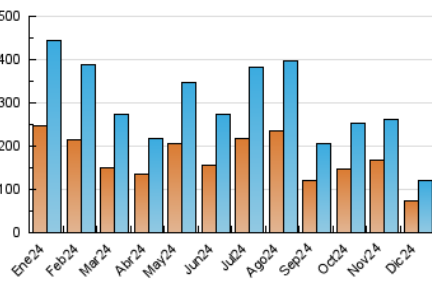

### 3. Por día del mes (Nacional e Internacional)

Día	N. únicos	Visitas	Páginas	Día	N. únicos	Visitas	Páginas	Día	N. únicos	Visitas	Páginas
<b>1</b>	1.594	1.785	3.096	<b>11</b>	3.353	3.670	4.428	<b>21</b>	4.460	4.774	5.331
<b>2</b>	3.698	4.138	5.715	<b>12</b>	2.664	3.036	3.817	<b>22</b>	8.231	9.248	10.984
<b>3</b>	4.451	5.086	6.420	<b>13</b>	3.977	4.295	5.158	<b>23</b>	7.729	8.863	10.318
<b>4</b>	2.705	3.076	3.934	<b>14</b>	3.140	3.399	4.085	<b>24</b>	3.206	3.688	4.480
<b>5</b>	3.547	3.991	5.424	<b>15</b>	3.963	4.218	4.693	<b>25</b>	1.366	1.526	1.882
<b>6</b>	2.520	2.782	3.689	<b>16</b>	3.808	4.161	5.073	<b>26</b>	1.447	1.636	1.954
<b>7</b>	1.742	2.033	2.944	<b>17</b>	2.804	3.256	4.022	<b>27</b>	3.957	4.246	5.246
<b>8</b>	1.756	1.976	2.615	<b>18</b>	3.943	4.493	5.426	<b>28</b>	2.444	2.681	3.205
<b>9</b>	3.172	3.674	4.830	<b>19</b>	2.639	2.998	3.697	<b>29</b>	1.415	1.611	1.978
<b>10</b>	4.532	4.927	6.070	<b>20</b>	6.489	6.976	7.791	<b>30</b>	2.994	3.338	4.138
								<b>31</b>	5.333	5.928	7.176

#### 4.1 Por día de la semana (promedio)

N. únicos / Visitas (x 100)

Páginas (x 100)

#### 4.2 Por franja horaria (promedio)

Visitas\_ (x 1000)

Páginas (x 1000)

#### 4.3 Por meses

N. únicos / Visitas (x 1000)

Páginas (x 1000)