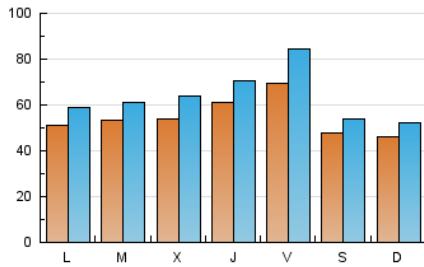

1. Cifras totales y promedios (Nacional e Internacional)

MES - AÑO	NAVEGADORES UNICOS	VISITAS	PAGINAS
Enero - 2024	106.101	196.299	289.477
PROMEDIO DIARIO	5.452	6.332	9.338
PROMEDIO LUNES-VIERNES	5.719	6.684	9.787
PROMEDIO SABADO-DOMINGO	4.686	5.320	8.048
PAGINAS / VISITAS	1,47		
DURACION MEDIA VISITAS	0:01:43		
TIEMPO INTERACCIÓN MEDIO	0:01:10		

2. Secciones (Nacional e Internacional)

	PAGINAS	%
HOME	24.669	8.52 %
RESTO	264.808	91.48 %

3. Por día del mes (Nacional e Internacional)

Día	N. únicos	Visitas	Páginas	Día	N. únicos	Visitas	Páginas	Día	N. únicos	Visitas	Páginas
1	3.290	3.790	6.252	11	7.010	7.972	11.006	21	6.247	7.245	10.483
2	3.940	4.506	7.319	12	5.203	6.031	8.950	22	5.168	5.818	9.120
3	3.498	4.260	7.332	13	4.084	4.664	7.567	23	3.745	4.339	6.833
4	6.319	7.455	11.230	14	3.552	3.978	6.166	24	3.126	3.708	5.817
5	12.045	15.649	21.736	15	5.166	5.854	10.705	25	6.263	7.185	10.119
6	4.937	5.687	8.845	16	6.067	6.773	9.972	26	5.450	6.166	9.081
7	4.475	5.204	7.664	17	6.038	7.098	10.580	27	4.688	5.210	7.752
8	6.679	7.977	10.550	18	4.896	5.528	8.163	28	4.068	4.499	6.605
9	5.720	6.533	9.166	19	5.108	5.874	8.973	29	5.206	5.949	8.372
10	7.842	9.403	12.237	20	5.436	6.071	9.303	30	7.182	8.397	11.121
								31	6.566	7.476	10.458

4. Gráficas (Nacional e Internacional)

4.1 Por día de la semana (promedio)

N. únicos / Visitas (x 100)

Páginas (x 100)

4.2 Por franja horaria (promedio)

Visitas_ (x 1000)

Páginas (x 1000)

4.3 Por meses