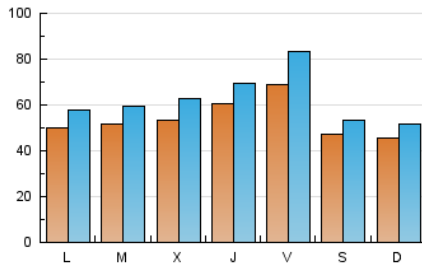

1. Cifras totales y promedios (Nacional)

MES - AÑO	NAVEGADORES UNICOS	VISITAS	PAGINAS
Enero - 2024	103.993	193.475	284.247
PROMEDIO DIARIO	5.369	6.241	9.169
PROMEDIO LUNES-VIERNES	5.626	6.588	9.589
PROMEDIO SABADO-DOMINGO	4.630	5.245	7.962
PAGINAS / VISITAS	1,47		
DURACION MEDIA VISITAS	0:01:44		
TIEMPO INTERACCIÓN MEDIO	0:01:10		

2. Secciones (Nacional)

	PAGINAS	%
HOME	24.328	8.56 %
RESTO	259.919	91.44 %

3. Por día del mes (Nacional)

Día	N. únicos	Visitas	Páginas	Día	N. únicos	Visitas	Páginas	Día	N. únicos	Visitas	Páginas
1	3.239	3.732	6.150	11	6.919	7.880	10.891	21	6.202	7.175	10.420
2	3.857	4.410	7.202	12	5.128	5.950	8.847	22	5.105	5.751	9.023
3	3.438	4.169	7.213	13	4.021	4.596	7.469	23	3.708	4.302	6.776
4	6.241	7.370	11.100	14	3.495	3.897	6.081	24	3.075	3.666	5.751
5	11.915	15.547	21.540	15	5.042	5.783	8.846	25	6.216	7.138	10.045
6	4.864	5.580	8.739	16	6.019	6.730	9.909	26	5.362	6.081	8.970
7	4.420	5.122	7.581	17	5.952	6.988	10.464	27	4.629	5.141	7.679
8	6.589	7.850	10.442	18	4.832	5.439	8.062	28	4.006	4.413	6.502
9	5.643	6.474	9.067	19	5.055	5.817	8.891	29	5.150	5.895	8.302
10	7.773	9.286	12.138	20	5.399	6.035	9.227	30	6.653	7.863	10.574
								31	6.484	7.395	10.346

4. Gráficas (Nacional)

4.1 Por día de la semana (promedio)

N. únicos / Visitas (x 100)

Páginas (x 100)

4.2 Por franja horaria (promedio)

Visitas_ (x 1000)

Páginas (x 1000)

4.3 Por meses