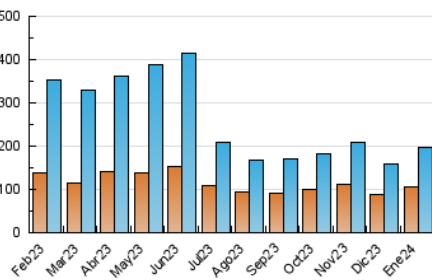

4.3 Por meses

N. únicos / Visitas (x 1000)