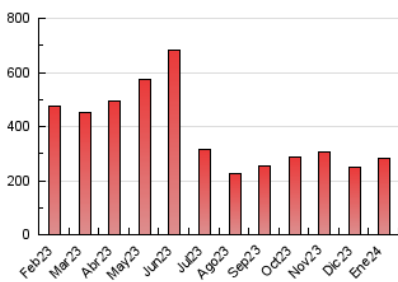

Páginas (x 1000)