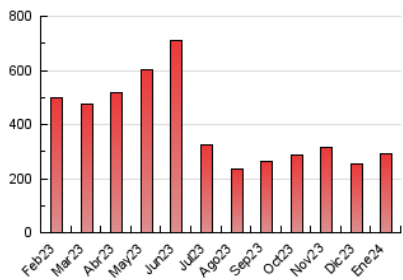

Páginas (x 1000)