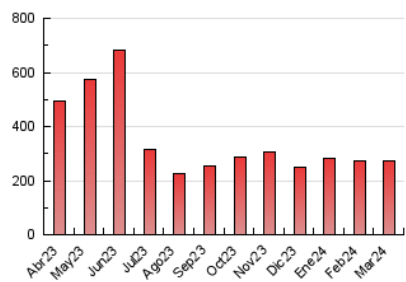

1. Cifras totales y promedios (Nacional)

MES - AÑO	NAVEGADORES UNICOS	VISITAS	PAGINAS
Marzo - 2024	98.638	183.347	274.216
PROMEDIO DIARIO	5.135	5.914	8.846
PROMEDIO LUNES-VIERNES	5.442	6.287	9.299
PROMEDIO SABADO-DOMINGO	4.492	5.133	7.893
PAGINAS / VISITAS	1,50		
DURACION MEDIA VISITAS	0:01:50		
TIEMPO INTERACCIÓN MEDIO	0:01:13		

2. Secciones (Nacional)

	PAGINAS	%
HOME	23.084	8.42 %
RESTO	251.132	91.58 %

3. Por día del mes (Nacional)

Día	N. únicos	Visitas	Páginas	Día	N. únicos	Visitas	Páginas	Día	N. únicos	Visitas	Páginas
1	4.717	5.579	9.047	11	5.214	6.063	8.843	21	5.398	6.167	8.853
2	3.938	4.510	7.590	12	5.149	5.818	8.673	22	4.689	5.280	8.140
3	5.944	7.111	10.827	13	5.778	6.854	9.698	23	4.043	4.612	6.790
4	4.144	4.883	7.674	14	5.492	6.202	8.839	24	3.578	4.132	6.491
5	7.792	8.775	12.071	15	7.047	7.785	11.617	25	5.826	6.700	9.567
6	12.598	14.913	19.909	16	5.208	5.835	8.801	26	3.842	4.304	6.946
7	6.331	7.503	11.368	17	7.134	8.001	11.402	27	2.896	3.379	5.181
8	5.761	6.802	10.434	18	6.623	7.523	11.260	28	2.602	3.038	4.945
9	5.355	6.070	9.386	19	5.189	6.006	9.052	29	2.674	3.120	5.313
10	4.970	5.726	9.032	20	4.514	5.327	7.855	30	2.567	2.831	4.370
								31	2.182	2.498	4.242

4. Gráficas (Nacional)

4.1 Por día de la semana (promedio)

N. únicos / Visitas (x 100)

Páginas (x 100)

4.2 Por franja horaria (promedio)

Visitas_ (x 1000)

Páginas (x 1000)

4.3 Por meses

N. únicos / Visitas (x 1000)

Páginas (x 1000)

5. Observaciones

Este Medio Electrónico de Comunicación ha sido medido por la herramienta Google Analytics de Google (GA4)

6. Definiciones básicas (Para más información ver Normas Técnicas para el Control de los Medios Electrónicos de Comunicación)