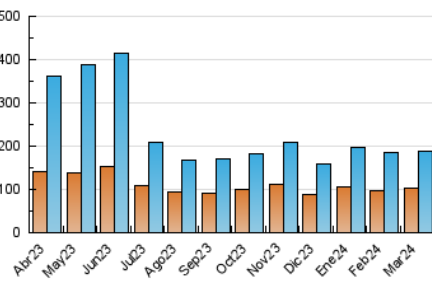

4.3 Por meses

N. únicos / Visitas (x 1000)