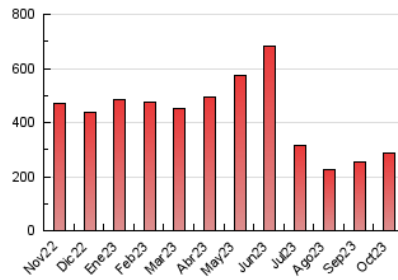

1. Cifras totales y promedios (Nacional)

MES - AÑO	NAVEGADORES UNICOS	VISITAS	PAGINAS
Octubre - 2023	99.214	180.923	285.247
PROMEDIO DIARIO	5.056	5.836	9.202
PROMEDIO LUNES-VIERNES	5.626	6.488	9.958
PROMEDIO SABADO-DOMINGO	3.663	4.243	7.353
PAGINAS / VISITAS	1,58		
DURACION MEDIA VISITAS	0:01:51		
TIEMPO INTERACCIÓN MEDIO	0:01:10		

2. Secciones (Nacional)

	PAGINAS	%
HOME	26.012	9.12 %
RESTO	259.235	90.88 %

3. Por día del mes (Nacional)

Día	N. únicos	Visitas	Páginas	Día	N. únicos	Visitas	Páginas	Día	N. únicos	Visitas	Páginas
1	3.159	3.608	6.394	11	6.839	8.155	11.561	21	5.533	6.415	9.675
2	3.368	3.899	6.385	12	5.117	5.701	8.611	22	3.374	3.796	6.129
3	5.802	6.950	10.229	13	4.879	5.437	8.541	23	7.065	8.136	12.215
4	5.281	6.248	9.422	14	3.411	3.981	6.514	24	5.344	6.270	9.934
5	6.035	6.970	11.764	15	2.789	3.182	5.324	25	4.886	5.695	9.063
6	5.074	5.941	10.807	16	4.620	5.385	8.542	26	4.045	4.806	8.664
7	3.547	4.177	8.729	17	4.443	5.236	8.134	27	3.838	4.465	8.466
8	3.422	4.177	7.415	18	4.135	4.747	7.180	28	3.604	4.227	7.720
9	5.207	6.066	9.298	19	9.876	10.564	13.661	29	4.129	4.624	8.277
10	7.384	8.704	12.723	20	9.854	11.271	15.430	30	5.930	6.862	10.448
								31	4.744	5.228	7.992

4. Gráficas (Nacional)

4.1 Por día de la semana (promedio)

N. únicos / Visitas (x 100)

Páginas (x 100)

4.2 Por franja horaria (promedio)

Visitas_ (x 1000)

Páginas (x 1000)

4.3 Por meses

N. únicos / Visitas (x 1000)

Páginas (x 1000)

5. Observaciones

Este Medio Electrónico de Comunicación ha sido medido por la herramienta Google Analytics de Google (GA4)

6. Definiciones básicas (Para más información ver Normas Técnicas para el Control de los Medios Electrónicos de Comunicación)