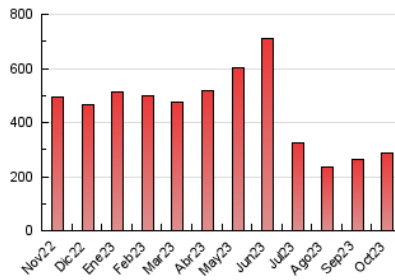

Páginas (x 1000)