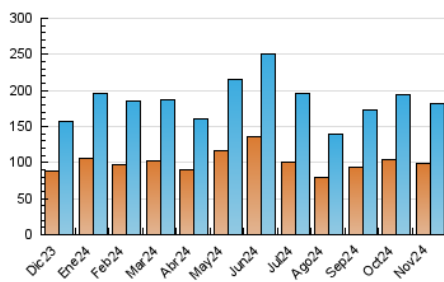

4.3 Por meses

N. únicos / Visitas (x 1000)