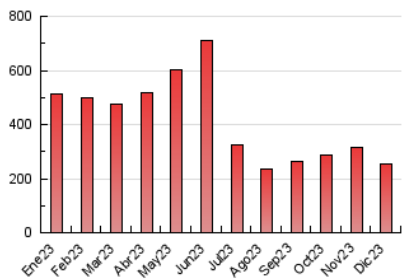

### 3. Por día del mes (Nacional e Internacional)

Día	N. únicos	Visitas	Páginas	Día	N. únicos	Visitas	Páginas	Día	N. únicos	Visitas	Páginas
<b>1</b>	5.933	6.927	12.712	<b>11</b>	3.841	4.453	6.737	<b>21</b>	3.826	4.477	7.623
<b>2</b>	3.822	4.350	7.837	<b>12</b>	4.788	5.405	8.138	<b>22</b>	3.895	4.575	8.111
<b>3</b>	3.440	3.982	6.840	<b>13</b>	3.905	4.649	7.173	<b>23</b>	3.159	3.611	6.580
<b>4</b>	8.895	10.064	14.124	<b>14</b>	4.007	4.654	7.231	<b>24</b>	3.496	3.941	6.047
<b>5</b>	6.003	6.661	10.089	<b>15</b>	5.703	6.413	9.767	<b>25</b>	3.483	3.977	5.995
<b>6</b>	3.793	4.278	7.016	<b>16</b>	5.267	6.057	10.221	<b>26</b>	3.494	4.000	7.026
<b>7</b>	4.493	5.139	7.729	<b>17</b>	3.513	4.069	6.951	<b>27</b>	4.692	5.357	9.529
<b>8</b>	4.082	4.565	7.320	<b>18</b>	3.681	4.287	7.017	<b>28</b>	5.669	6.469	10.479
<b>9</b>	2.921	3.275	5.354	<b>19</b>	4.253	4.922	7.469	<b>29</b>	6.294	7.343	11.530
<b>10</b>	3.300	3.776	6.330	<b>20</b>	3.867	4.596	7.581	<b>30</b>	6.123	7.132	11.194
								<b>31</b>	4.030	4.490	7.354

#### 4.1 Por día de la semana (promedio)

N. únicos / Visitas (x 100)

Páginas (x 100)

#### 4.2 Por franja horaria (promedio)

Visitas\_ (x 1000)

Páginas (x 1000)

#### 4.3 Por meses

N. únicos / Visitas (x 1000)

Páginas (x 1000)