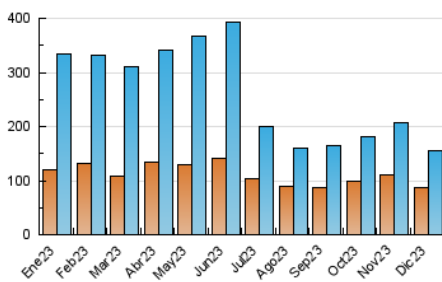

#### 3. Por día del mes (Nacional)

Día	N. únicos	Visitas	Páginas	Día	N. únicos	Visitas	Páginas	Día	N. únicos	Visitas	Páginas
<b>1</b>	5.863	6.848	12.572	<b>11</b>	3.782	4.393	6.665	<b>21</b>	3.776	4.417	7.554
<b>2</b>	3.776	4.310	7.773	<b>12</b>	4.737	5.350	8.060	<b>22</b>	3.835	4.511	8.031
<b>3</b>	3.395	3.918	6.774	<b>13</b>	3.848	4.578	7.103	<b>23</b>	3.116	3.566	6.488
<b>4</b>	8.796	9.945	13.970	<b>14</b>	3.930	4.565	7.090	<b>24</b>	3.443	3.885	5.979
<b>5</b>	5.897	6.492	9.909	<b>15</b>	5.612	6.297	9.631	<b>25</b>	3.433	3.924	5.903
<b>6</b>	3.709	4.197	6.892	<b>16</b>	5.193	5.982	10.123	<b>26</b>	3.443	3.947	6.932
<b>7</b>	4.413	5.038	7.622	<b>17</b>	3.470	4.013	6.855	<b>27</b>	4.608	5.248	9.389
<b>8</b>	4.008	4.479	7.198	<b>18</b>	3.623	4.221	6.868	<b>28</b>	5.576	6.375	10.327
<b>9</b>	2.875	3.239	5.286	<b>19</b>	4.196	4.860	7.378	<b>29</b>	6.175	7.228	11.368
<b>10</b>	3.261	3.716	6.259	<b>20</b>	3.818	4.536	7.464	<b>30</b>	5.996	7.016	10.991
								<b>31</b>	3.972	4.413	7.273

### 4.1 Por día de la semana (promedio)

N. únicos / Visitas (x 100)

Páginas (x 100)

### 4.2 Por franja horaria (promedio)

Visitas\_ (x 1000)

Páginas (x 1000)

### 4.3 Por meses

N. únicos / Visitas (x 1000)

Páginas (x 1000)