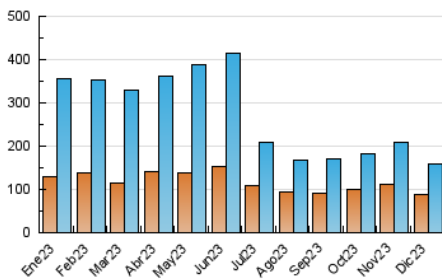

### 3. Por día del mes (Nacional e Internacional)

Día	N. únicos	Visitas	Páginas	Día	N. únicos	Visitas	Páginas	Día	N. únicos	Visitas	Páginas
<b>1</b>	5.933	6.927	12.712	<b>11</b>	3.841	4.453	6.737	<b>21</b>	3.826	4.477	7.623
<b>2</b>	3.822	4.350	7.837	<b>12</b>	4.788	5.405	8.138	<b>22</b>	3.895	4.575	8.111
<b>3</b>	3.440	3.982	6.840	<b>13</b>	3.905	4.649	7.173	<b>23</b>	3.159	3.611	6.580
<b>4</b>	8.895	10.064	14.124	<b>14</b>	4.007	4.654	7.231	<b>24</b>	3.496	3.941	6.047
<b>5</b>	6.003	6.661	10.089	<b>15</b>	5.703	6.413	9.767	<b>25</b>	3.483	3.977	5.995
<b>6</b>	3.793	4.278	7.016	<b>16</b>	5.267	6.057	10.221	<b>26</b>	3.494	4.000	7.026
<b>7</b>	4.493	5.139	7.729	<b>17</b>	3.513	4.069	6.951	<b>27</b>	4.692	5.357	9.529
<b>8</b>	4.082	4.565	7.320	<b>18</b>	3.681	4.287	7.017	<b>28</b>	5.669	6.469	10.479
<b>9</b>	2.921	3.275	5.354	<b>19</b>	4.253	4.922	7.469	<b>29</b>	6.294	7.343	11.530
<b>10</b>	3.300	3.776	6.330	<b>20</b>	3.867	4.596	7.581	<b>30</b>	6.123	7.132	11.194
								<b>31</b>	4.030	4.490	7.354

#### 4.1 Por día de la semana (promedio)

N. únicos / Visitas (x 100)

Páginas (x 100)

#### 4.2 Por franja horaria (promedio)

Visitas\_ (x 1000)

Páginas (x 1000)

#### 4.3 Por meses

N. únicos / Visitas (x 1000)

Páginas (x 1000)