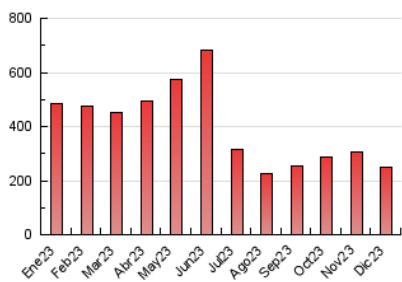

#### 3. Por día del mes (Nacional)

Día	N. únicos	Visitas	Páginas	Día	N. únicos	Visitas	Páginas	Día	N. únicos	Visitas	Páginas
<b>1</b>	5.863	6.848	12.572	<b>11</b>	3.782	4.393	6.665	<b>21</b>	3.776	4.417	7.554
<b>2</b>	3.776	4.310	7.773	<b>12</b>	4.737	5.350	8.060	<b>22</b>	3.835	4.511	8.031
<b>3</b>	3.395	3.918	6.774	<b>13</b>	3.848	4.578	7.103	<b>23</b>	3.116	3.566	6.488
<b>4</b>	8.796	9.945	13.970	<b>14</b>	3.930	4.565	7.090	<b>24</b>	3.443	3.885	5.979
<b>5</b>	5.897	6.492	9.909	<b>15</b>	5.612	6.297	9.631	<b>25</b>	3.433	3.924	5.903
<b>6</b>	3.709	4.197	6.892	<b>16</b>	5.193	5.982	10.123	<b>26</b>	3.443	3.947	6.932
<b>7</b>	4.413	5.038	7.622	<b>17</b>	3.470	4.013	6.855	<b>27</b>	4.608	5.248	9.389
<b>8</b>	4.008	4.479	7.198	<b>18</b>	3.623	4.221	6.868	<b>28</b>	5.576	6.375	10.327
<b>9</b>	2.875	3.239	5.286	<b>19</b>	4.196	4.860	7.378	<b>29</b>	6.175	7.228	11.368
<b>10</b>	3.261	3.716	6.259	<b>20</b>	3.818	4.536	7.464	<b>30</b>	5.996	7.016	10.991
								<b>31</b>	3.972	4.413	7.273

### 4.1 Por día de la semana (promedio)

N. únicos / Visitas (x 100)

Páginas (x 100)

### 4.2 Por franja horaria (promedio)

Visitas\_ (x 1000)

Páginas (x 1000)

### 4.3 Por meses

N. únicos / Visitas (x 1000)

Páginas (x 1000)