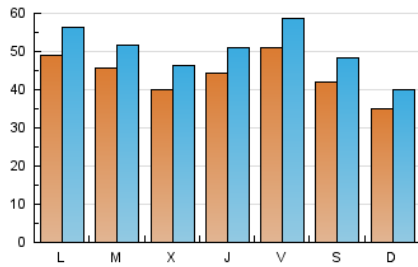

4. Gráficas (Nacional)

4.1 Por día de la semana (promedio)

N. únicos / Visitas (x 100)