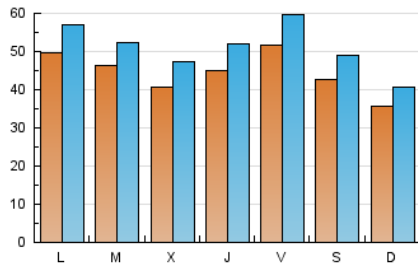

4. Gráficas (Nacional e Internacional)

4.1 Por día de la semana (promedio)

N. únicos / Visitas (x 100)