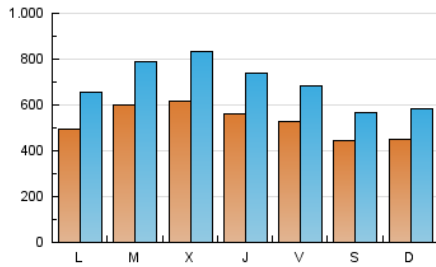

1. Cifras totales y promedios (Nacional e Internacional)

MES - AÑO	NAVEGADORES UNICOS	VISITAS	PAGINAS
Febrero - 2024	801.430	2.013.990	3.063.572
PROMEDIO DIARIO	52.919	69.448	105.640
PROMEDIO LUNES-VIERNES	56.110	73.942	112.100
PROMEDIO SABADO-DOMINGO	44.541	57.651	88.685
PAGINAS / VISITAS	1,52		
DURACION MEDIA VISITAS	0:02:43		
TIEMPO INTERACCIÓN MEDIO	0:02:22		

2. Secciones (Nacional e Internacional)

	PAGINAS	%
HOME	391.800	12.79 %
RESTO	2.671.772	87.21 %

3. Por día del mes (Nacional e Internacional)

Día	N. únicos	Visitas	Páginas	Día	N. únicos	Visitas	Páginas	Día	N. únicos	Visitas	Páginas
1	44.754	58.770	94.106	11	53.661	69.467	111.274	21	62.822	80.167	121.582
2	47.034	61.313	93.844	12	51.881	68.928	104.883	22	62.821	80.509	116.562
3	45.760	59.005	88.068	13	61.807	81.682	121.348	23	46.935	61.236	93.408
4	48.466	64.161	95.450	14	57.679	76.412	113.131	24	36.062	46.485	69.182
5	44.713	59.373	90.758	15	54.491	70.346	106.265	25	35.545	45.520	70.328
6	56.827	73.115	110.917	16	53.852	68.405	106.949	26	40.096	53.270	81.721
7	72.758	101.382	161.700	17	37.441	47.238	73.301	27	56.279	77.532	114.880
8	63.491	84.203	125.225	18	41.597	54.296	84.610	28	54.280	74.300	111.205
9	62.497	81.609	122.730	19	61.919	81.420	119.160	29	56.235	75.515	114.158
10	57.793	75.033	117.268	20	65.141	83.298	129.559				

4. Gráficas (Nacional e Internacional)

4.1 Por día de la semana (promedio)

N. únicos / Visitas (x 100)

Páginas (x 100)

4.2 Por franja horaria (promedio)

Visitas_ (x 1000)

Páginas (x 1000)

4.3 Por meses