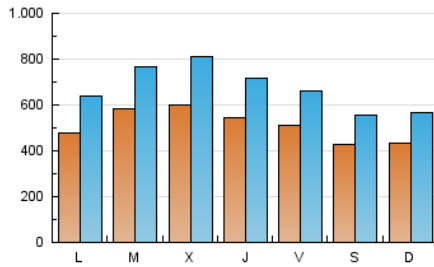

1. Cifras totales y promedios (Nacional)

MES - AÑO	NAVEGADORES UNICOS	VISITAS	PAGINAS
Febrero - 2024	766.537	1.957.155	2.982.689
PROMEDIO DIARIO	51.314	67.488	102.851
PROMEDIO LUNES-VIERNES	54.378	71.855	109.138
PROMEDIO SABADO-DOMINGO	43.270	56.025	86.349
PAGINAS / VISITAS	1,52		
DURACION MEDIA VISITAS	0:02:43		
TIEMPO INTERACCIÓN MEDIO	0:02:25		

2. Secciones (Nacional)

	PAGINAS	%
HOME	378.978	12.71 %
RESTO	2.603.711	87.29 %

3. Por día del mes (Nacional)

Día	N. únicos	Visitas	Páginas	Día	N. únicos	Visitas	Páginas	Día	N. únicos	Visitas	Páginas
1	43.340	57.189	91.604	11	51.971	67.481	107.823	21	61.146	78.095	118.823
2	45.555	59.760	91.264	12	49.591	66.052	101.223	22	60.975	78.295	113.341
3	44.543	57.364	85.888	13	59.888	79.137	118.053	23	45.293	59.181	90.816
4	47.160	62.298	93.111	14	55.804	73.972	110.238	24	34.946	44.951	67.276
5	43.239	57.672	88.041	15	52.850	68.154	103.340	25	34.429	44.246	68.431
6	55.082	71.060	107.997	16	52.289	67.059	104.359	26	38.736	51.623	79.219
7	71.068	99.057	158.135	17	36.288	45.851	71.396	27	54.597	74.747	111.818
8	61.509	81.562	122.024	18	40.502	52.624	82.249	28	52.681	72.592	108.236
9	60.740	79.543	119.740	19	59.873	79.195	116.046	29	54.481	73.330	111.048
10	56.321	73.383	114.618	20	63.200	81.682	126.532				

4. Gráficas (Nacional)

4.1 Por día de la semana (promedio)

N. únicos / Visitas (x 100)

Páginas (x 100)

4.2 Por franja horaria (promedio)

Visitas_ (x 1000)

Páginas (x 1000)

4.3 Por meses