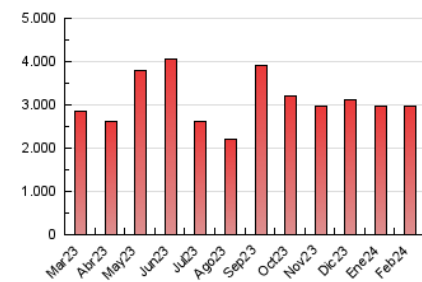

1. Cifras totales y promedios (Nacional)

MES - AÑO	NAVEGADORES UNICOS	VISITAS	PAGINAS
Febrero - 2024	766.537	1.957.155	2.982.689
PROMEDIO DIARIO	51.314	67.488	102.851
PROMEDIO LUNES-VIERNES	54.378	71.855	109.138
PROMEDIO SABADO-DOMINGO	43.270	56.025	86.349
PAGINAS / VISITAS	1,52		
DURACION MEDIA VISITAS	0:02:43		
TIEMPO INTERACCIÓN MEDIO	0:02:25		

2. Secciones (Nacional)

	PAGINAS	%
HOME	378.978	12.71 %
RESTO	2.603.711	87.29 %

3. Por día del mes (Nacional)

Día	N. únicos	Visitas	Páginas	Día	N. únicos	Visitas	Páginas	Día	N. únicos	Visitas	Páginas
1	43.340	57.189	91.604	11	51.971	67.481	107.823	21	61.146	78.095	118.823
2	45.555	59.760	91.264	12	49.591	66.052	101.223	22	60.975	78.295	113.341
3	44.543	57.364	85.888	13	59.888	79.137	118.053	23	45.293	59.181	90.816
4	47.160	62.298	93.111	14	55.804	73.972	110.238	24	34.946	44.951	67.276
5	43.239	57.672	88.041	15	52.850	68.154	103.340	25	34.429	44.246	68.431
6	55.082	71.060	107.997	16	52.289	67.059	104.359	26	38.736	51.623	79.219
7	71.068	99.057	158.135	17	36.288	45.851	71.396	27	54.597	74.747	111.818
8	61.509	81.562	122.024	18	40.502	52.624	82.249	28	52.681	72.592	108.236
9	60.740	79.543	119.740	19	59.873	79.195	116.046	29	54.481	73.330	111.048
10	56.321	73.383	114.618	20	63.200	81.682	126.532				

4. Gráficas (Nacional)

4.1 Por día de la semana (promedio)

N. únicos / Visitas (x 100)

Páginas (x 100)

4.2 Por franja horaria (promedio)

Visitas_ (x 1000)

Páginas (x 1000)

4.3 Por meses

N. únicos / Visitas (x 1000)

Páginas (x 1000)

5. Observaciones

Este Medio Electrónico de Comunicación ha sido medido por la herramienta Google Analytics de Google (GA4)

6. Definiciones básicas (Para más información ver Normas Técnicas para el Control de los Medios Electrónicos de Comunicación)