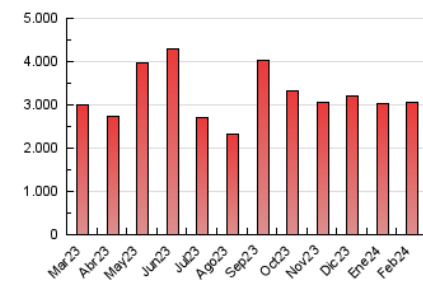

Páginas (x 1000)