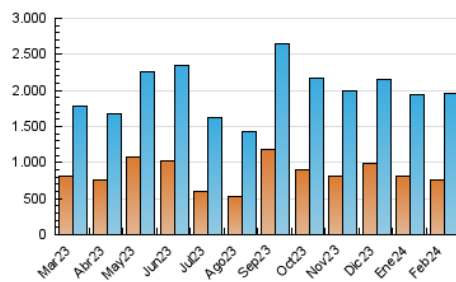

4.3 Por meses

N. únicos / Visitas (x 1000)