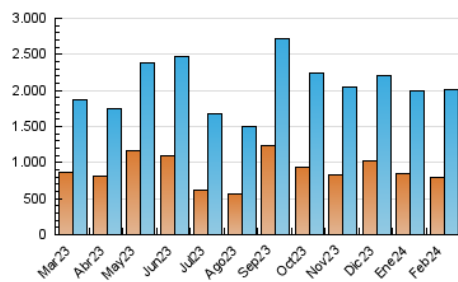

4.3 Por meses

N. únicos / Visitas (x 1000)