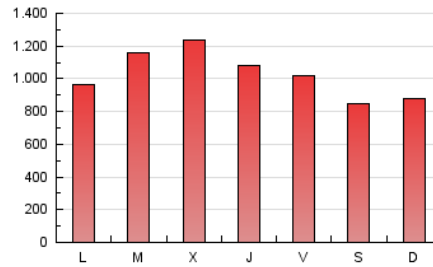

1. Cifras totales y promedios (Nacional)

MES - AÑO	NAVEGADORES UNICOS	VISITAS	PAGINAS
Febrero - 2024	766.537	1.957.155	2.982.689
PROMEDIO DIARIO	51.314	67.488	102.851
PROMEDIO LUNES-VIERNES	54.378	71.855	109.138
PROMEDIO SABADO-DOMINGO	43.270	56.025	86.349
PAGINAS / VISITAS	1,52		
DURACION MEDIA VISITAS	0:02:43		
TIEMPO INTERACCIÓN MEDIO	0:02:25		

2. Secciones (Nacional)

	PAGINAS	%
HOME	378.978	12.71 %
RESTO	2.603.711	87.29 %

3. Por día del mes (Nacional)

Día	N. únicos	Visitas	Páginas	Día	N. únicos	Visitas	Páginas	Día	N. únicos	Visitas	Páginas
1	43.340	57.189	91.604	11	51.971	67.481	107.823	21	61.146	78.095	118.823
2	45.555	59.760	91.264	12	49.591	66.052	101.223	22	60.975	78.295	113.341
3	44.543	57.364	85.888	13	59.888	79.137	118.053	23	45.293	59.181	90.816
4	47.160	62.298	93.111	14	55.804	73.972	110.238	24	34.946	44.951	67.276
5	43.239	57.672	88.041	15	52.850	68.154	103.340	25	34.429	44.246	68.431
6	55.082	71.060	107.997	16	52.289	67.059	104.359	26	38.736	51.623	79.219
7	71.068	99.057	158.135	17	36.288	45.851	71.396	27	54.597	74.747	111.818
8	61.509	81.562	122.024	18	40.502	52.624	82.249	28	52.681	72.592	108.236
9	60.740	79.543	119.740	19	59.873	79.195	116.046	29	54.481	73.330	111.048
10	56.321	73.383	114.618	20	63.200	81.682	126.532				

4. Gráficas (Nacional)

4.1 Por día de la semana (promedio)

N. únicos / Visitas (x 100)

Páginas (x 100)

4.2 Por franja horaria (promedio)

Visitas_ (x 1000)

Páginas (x 1000)

4.3 Por meses