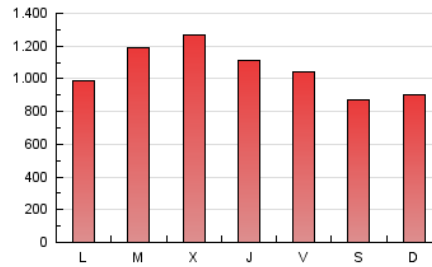

1. Cifras totales y promedios (Nacional e Internacional)

MES - AÑO	NAVEGADORES UNICOS	VISITAS	PAGINAS
Febrero - 2024	801.430	2.013.990	3.063.572
PROMEDIO DIARIO	52.919	69.448	105.640
PROMEDIO LUNES-VIERNES	56.110	73.942	112.100
PROMEDIO SABADO-DOMINGO	44.541	57.651	88.685
PAGINAS / VISITAS	1,52		
DURACION MEDIA VISITAS	0:02:43		
TIEMPO INTERACCIÓN MEDIO	0:02:22		

2. Secciones (Nacional e Internacional)

	PAGINAS	%
HOME	391.800	12.79 %
RESTO	2.671.772	87.21 %

3. Por día del mes (Nacional e Internacional)

Día	N. únicos	Visitas	Páginas	Día	N. únicos	Visitas	Páginas	Día	N. únicos	Visitas	Páginas
1	44.754	58.770	94.106	11	53.661	69.467	111.274	21	62.822	80.167	121.582
2	47.034	61.313	93.844	12	51.881	68.928	104.883	22	62.821	80.509	116.562
3	45.760	59.005	88.068	13	61.807	81.682	121.348	23	46.935	61.236	93.408
4	48.466	64.161	95.450	14	57.679	76.412	113.131	24	36.062	46.485	69.182
5	44.713	59.373	90.758	15	54.491	70.346	106.265	25	35.545	45.520	70.328
6	56.827	73.115	110.917	16	53.852	68.405	106.949	26	40.096	53.270	81.721
7	72.758	101.382	161.700	17	37.441	47.238	73.301	27	56.279	77.532	114.880
8	63.491	84.203	125.225	18	41.597	54.296	84.610	28	54.280	74.300	111.205
9	62.497	81.609	122.730	19	61.919	81.420	119.160	29	56.235	75.515	114.158
10	57.793	75.033	117.268	20	65.141	83.298	129.559				

4. Gráficas (Nacional e Internacional)

4.1 Por día de la semana (promedio)

N. únicos / Visitas (x 100)

Páginas (x 100)

4.2 Por franja horaria (promedio)

Visitas_ (x 1000)

Páginas (x 1000)

4.3 Por meses