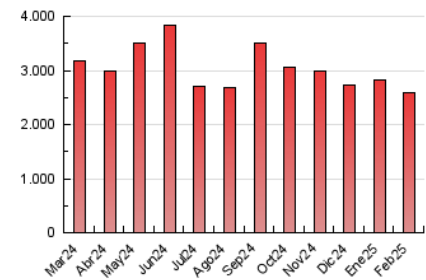

Páginas (x 1000)