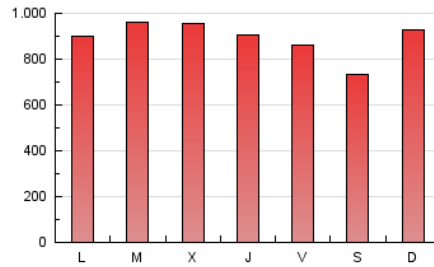

1. Cifras totales y promedios (Nacional)

MES - AÑO	NAVEGADORES UNICOS	VISITAS	PAGINAS
Febrero - 2025	695.459	1.698.196	2.499.834
PROMEDIO DIARIO	47.114	61.021	89.280
PROMEDIO LUNES-VIERNES	48.098	62.466	91.766
PROMEDIO SABADO-DOMINGO	44.652	57.408	83.065
PAGINAS / VISITAS	1,46		
DURACION MEDIA VISITAS	0:02:54		
TIEMPO INTERACCIÓN MEDIO	0:02:14		

2. Secciones (Nacional)

	PAGINAS	%
HOME	314.080	12.56 %
RESTO	2.185.754	87.44 %

3. Por día del mes (Nacional)

Día	N. únicos	Visitas	Páginas	Día	N. únicos	Visitas	Páginas	Día	N. únicos	Visitas	Páginas
1	32.342	42.344	64.630	11	58.672	74.682	108.697	21	53.394	68.154	97.918
2	38.537	49.128	73.105	12	57.905	73.955	107.507	22	39.695	50.104	74.333
3	39.126	52.385	81.266	13	45.869	59.704	88.443	23	49.339	64.093	94.059
4	40.134	51.890	79.965	14	44.754	55.451	81.288	24	45.050	57.559	84.729
5	43.360	56.393	97.838	15	45.829	57.185	80.682	25	49.113	65.098	91.881
6	39.096	50.539	75.615	16	58.211	76.358	111.380	26	49.021	64.237	93.629
7	45.679	59.690	86.188	17	55.177	72.146	101.002	27	51.181	68.336	100.847
8	40.758	53.450	73.900	18	59.294	75.839	104.702	28	40.311	53.005	80.055
9	52.506	66.602	92.432	19	44.541	58.591	84.072				
10	49.788	63.914	92.039	20	50.499	67.749	97.632				

4. Gráficas (Nacional)

4.1 Por día de la semana (promedio)

N. únicos / Visitas (x 100)

Páginas (x 100)

4.2 Por franja horaria (promedio)

Visitas_ (x 1000)

Páginas (x 1000)

4.3 Por meses