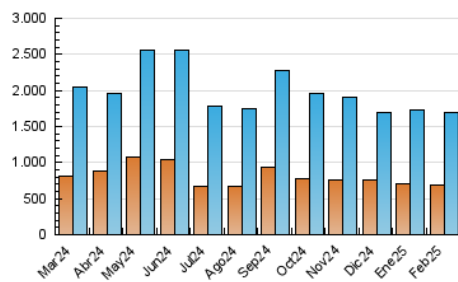

2. Secciones (Nacional)

	PAGINAS	%
HOME	314.080	12.56 %
RESTO	2.185.754	87.44 %

3. Por día del mes (Nacional)

Día	N. únicos	Visitas	Páginas	Día	N. únicos	Visitas	Páginas	Día	N. únicos	Visitas	Páginas
1	32.342	42.344	64.630	11	58.672	74.682	108.697	21	53.394	68.154	97.918
2	38.537	49.128	73.105	12	57.905	73.955	107.507	22	39.695	50.104	74.333
3	39.126	52.385	81.266	13	45.869	59.704	88.443	23	49.339	64.093	94.059
4	40.134	51.890	79.965	14	44.754	55.451	81.288	24	45.050	57.559	84.729
5	43.360	56.393	97.838	15	45.829	57.185	80.682	25	49.113	65.098	91.881
6	39.096	50.539	75.615	16	58.211	76.358	111.380	26	49.021	64.237	93.629
7	45.679	59.690	86.188	17	55.177	72.146	101.002	27	51.181	68.336	100.847
8	40.758	53.450	73.900	18	59.294	75.839	104.702	28	40.311	53.005	80.055
9	52.506	66.602	92.432	19	44.541	58.591	84.072				
10	49.788	63.914	92.039	20	50.499	67.749	97.632				

4. Gráficas (Nacional)

4.1 Por día de la semana (promedio)

N. únicos / Visitas (x 100)

Páginas (x 100)

4.2 Por franja horaria (promedio)

Visitas_ (x 1000)

Páginas (x 1000)

4.3 Por meses

N. únicos / Visitas (x 1000)

Páginas (x 1000)

5. Observaciones

Este Medio Electrónico de Comunicación ha sido medido por la herramienta Google Analytics de Google (GA4).

6. Definiciones básicas (Para más información ver Normas Técnicas para el Control de los Medios Electrónicos de Comunicación)

Visita:

Una secuencia ininterrumpida de páginas servidas a un usuario válido. Si dicho usuario no realiza peticiones de páginas en un periodo de tiempo (30 min) la siguiente petición constituirá el inicio de una nueva visita.