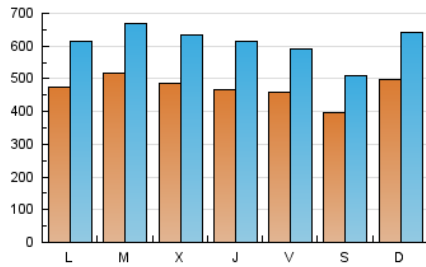

1. Cifras totales y promedios (Nacional)

MES - AÑO	NAVEGADORES UNICOS	VISITAS	PAGINAS
Febrero - 2025	695.459	1.698.196	2.499.834
PROMEDIO DIARIO	47.114	61.021	89.280
PROMEDIO LUNES-VIERNES	48.098	62.466	91.766
PROMEDIO SABADO-DOMINGO	44.652	57.408	83.065
PAGINAS / VISITAS	1,46		
DURACION MEDIA VISITAS	0:02:54		
TIEMPO INTERACCIÓN MEDIO	0:02:14		

2. Secciones (Nacional)

	PAGINAS	%
HOME	314.080	12.56 %
RESTO	2.185.754	87.44 %

3. Por día del mes (Nacional)

Día	N. únicos	Visitas	Páginas	Día	N. únicos	Visitas	Páginas	Día	N. únicos	Visitas	Páginas
1	32.342	42.344	64.630	11	58.672	74.682	108.697	21	53.394	68.154	97.918
2	38.537	49.128	73.105	12	57.905	73.955	107.507	22	39.695	50.104	74.333
3	39.126	52.385	81.266	13	45.869	59.704	88.443	23	49.339	64.093	94.059
4	40.134	51.890	79.965	14	44.754	55.451	81.288	24	45.050	57.559	84.729
5	43.360	56.393	97.838	15	45.829	57.185	80.682	25	49.113	65.098	91.881
6	39.096	50.539	75.615	16	58.211	76.358	111.380	26	49.021	64.237	93.629
7	45.679	59.690	86.188	17	55.177	72.146	101.002	27	51.181	68.336	100.847
8	40.758	53.450	73.900	18	59.294	75.839	104.702	28	40.311	53.005	80.055
9	52.506	66.602	92.432	19	44.541	58.591	84.072				
10	49.788	63.914	92.039	20	50.499	67.749	97.632				

4. Gráficas (Nacional)

4.1 Por día de la semana (promedio)

N. únicos / Visitas (x 100)

Páginas (x 100)

4.2 Por franja horaria (promedio)

Visitas_ (x 1000)

Páginas (x 1000)

4.3 Por meses