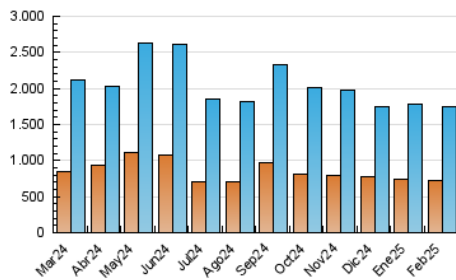

4.3 Por meses

N. únicos / Visitas (x 1000)