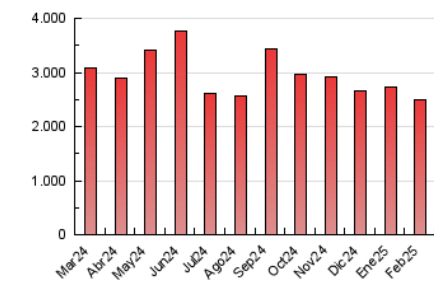

1. Cifras totales y promedios (Nacional)

MES - AÑO	NAVEGADORES UNICOS	VISITAS	PAGINAS
Febrero - 2025	695.459	1.698.196	2.499.834
PROMEDIO DIARIO	47.114	61.021	89.280
PROMEDIO LUNES-VIERNES	48.098	62.466	91.766
PROMEDIO SABADO-DOMINGO	44.652	57.408	83.065
PAGINAS / VISITAS	1,46		
DURACION MEDIA VISITAS	0:02:54		
TIEMPO INTERACCIÓN MEDIO	0:02:14		

2. Secciones (Nacional)

	PAGINAS	%
HOME	314.080	12.56 %
RESTO	2.185.754	87.44 %

3. Por día del mes (Nacional)

Día	N. únicos	Visitas	Páginas	Día	N. únicos	Visitas	Páginas	Día	N. únicos	Visitas	Páginas
1	32.342	42.344	64.630	11	58.672	74.682	108.697	21	53.394	68.154	97.918
2	38.537	49.128	73.105	12	57.905	73.955	107.507	22	39.695	50.104	74.333
3	39.126	52.385	81.266	13	45.869	59.704	88.443	23	49.339	64.093	94.059
4	40.134	51.890	79.965	14	44.754	55.451	81.288	24	45.050	57.559	84.729
5	43.360	56.393	97.838	15	45.829	57.185	80.682	25	49.113	65.098	91.881
6	39.096	50.539	75.615	16	58.211	76.358	111.380	26	49.021	64.237	93.629
7	45.679	59.690	86.188	17	55.177	72.146	101.002	27	51.181	68.336	100.847
8	40.758	53.450	73.900	18	59.294	75.839	104.702	28	40.311	53.005	80.055
9	52.506	66.602	92.432	19	44.541	58.591	84.072				
10	49.788	63.914	92.039	20	50.499	67.749	97.632				

4. Gráficas (Nacional)

4.1 Por día de la semana (promedio)

N. únicos / Visitas (x 100)

Páginas (x 100)

4.2 Por franja horaria (promedio)

Visitas_ (x 1000)

Páginas (x 1000)

4.3 Por meses

N. únicos / Visitas (x 1000)

Páginas (x 1000)

5. Observaciones

Este Medio Electrónico de Comunicación ha sido medido por la herramienta Google Analytics de Google (GA4).

6. Definiciones básicas (Para más información ver Normas Técnicas para el Control de los Medios Electrónicos de Comunicación)