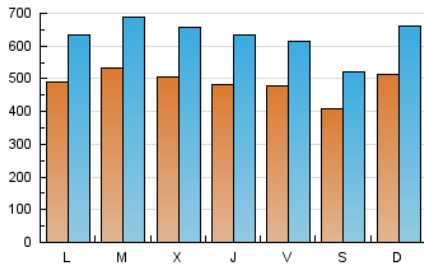

1. Cifras totales y promedios (Nacional e Internacional)

MES - AÑO	NAVEGADORES UNICOS	VISITAS	PAGINAS
Febrero - 2025	727.662	1.752.309	2.580.469
PROMEDIO DIARIO	48.694	62.929	92.160
PROMEDIO LUNES-VIERNES	49.763	64.474	94.869
PROMEDIO SABADO-DOMINGO	46.023	59.066	85.386
PAGINAS / VISITAS	1,46		
DURACION MEDIA VISITAS	0:02:53		
TIEMPO INTERACCIÓN MEDIO	0:02:11		

2. Secciones (Nacional e Internacional)

	PAGINAS	%
HOME	327.481	12.69 %
RESTO	2.252.988	87.31 %

3. Por día del mes (Nacional e Internacional)

Día	N. únicos	Visitas	Páginas	Día	N. únicos	Visitas	Páginas	Día	N. únicos	Visitas	Páginas
1	33.308	43.588	66.302	11	60.322	76.785	111.423	21	54.928	69.695	100.418
2	39.719	50.546	75.179	12	59.675	75.909	113.625	22	40.839	51.319	76.178
3	40.601	54.251	83.890	13	47.567	61.227	93.522	23	50.862	65.911	96.716
4	41.409	53.497	82.300	14	46.299	58.169	83.675	24	46.664	59.306	87.369
5	45.486	58.932	102.815	15	47.077	58.409	82.804	25	50.766	66.896	94.541
6	40.619	51.859	78.068	16	60.472	79.188	115.285	26	50.798	66.549	96.318
7	47.401	61.946	89.030	17	56.819	74.190	103.744	27	53.025	71.061	103.949
8	42.014	55.016	75.766	18	60.870	77.624	107.583	28	42.386	55.483	83.235
9	53.896	68.551	94.859	19	46.179	60.748	86.749				
10	51.440	65.923	94.849	20	51.997	69.439	100.277				

4. Gráficas (Nacional e Internacional)

4.1 Por día de la semana (promedio)

N. únicos / Visitas (x 100)

Páginas (x 100)

4.2 Por franja horaria (promedio)

Visitas_ (x 1000)

Páginas (x 1000)

4.3 Por meses