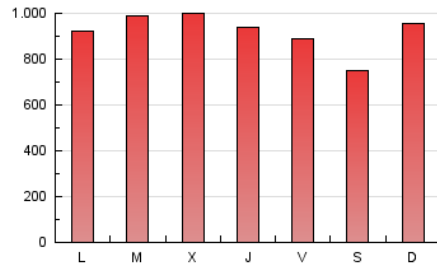

1. Cifras totales y promedios (Nacional e Internacional)

MES - AÑO	NAVEGADORES UNICOS	VISITAS	PAGINAS
Febrero - 2025	727.662	1.752.309	2.580.469
PROMEDIO DIARIO	48.694	62.929	92.160
PROMEDIO LUNES-VIERNES	49.763	64.474	94.869
PROMEDIO SABADO-DOMINGO	46.023	59.066	85.386
PAGINAS / VISITAS	1,46		
DURACION MEDIA VISITAS	0:02:53		
TIEMPO INTERACCIÓN MEDIO	0:02:11		

2. Secciones (Nacional e Internacional)

	PAGINAS	%
HOME	327.481	12.69 %
RESTO	2.252.988	87.31 %

3. Por día del mes (Nacional e Internacional)

Día	N. únicos	Visitas	Páginas	Día	N. únicos	Visitas	Páginas	Día	N. únicos	Visitas	Páginas
1	33.308	43.588	66.302	11	60.322	76.785	111.423	21	54.928	69.695	100.418
2	39.719	50.546	75.179	12	59.675	75.909	113.625	22	40.839	51.319	76.178
3	40.601	54.251	83.890	13	47.567	61.227	93.522	23	50.862	65.911	96.716
4	41.409	53.497	82.300	14	46.299	58.169	83.675	24	46.664	59.306	87.369
5	45.486	58.932	102.815	15	47.077	58.409	82.804	25	50.766	66.896	94.541
6	40.619	51.859	78.068	16	60.472	79.188	115.285	26	50.798	66.549	96.318
7	47.401	61.946	89.030	17	56.819	74.190	103.744	27	53.025	71.061	103.949
8	42.014	55.016	75.766	18	60.870	77.624	107.583	28	42.386	55.483	83.235
9	53.896	68.551	94.859	19	46.179	60.748	86.749				
10	51.440	65.923	94.849	20	51.997	69.439	100.277				

4. Gráficas (Nacional e Internacional)

4.1 Por día de la semana (promedio)

N. únicos / Visitas (x 100)

Páginas (x 100)

4.2 Por franja horaria (promedio)

Visitas_ (x 1000)

Páginas (x 1000)

4.3 Por meses