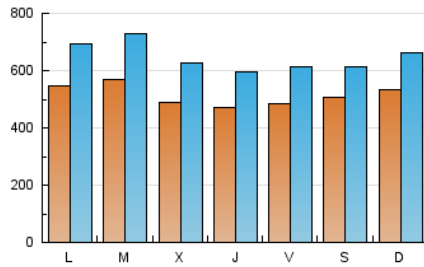

1. Cifras totales y promedios (Nacional)

MES - AÑO	NAVEGADORES UNICOS	VISITAS	PAGINAS
Abril - 2024	888.807	1.954.854	2.882.457
PROMEDIO DIARIO	51.722	65.162	96.082
PROMEDIO LUNES-VIERNES	51.656	65.685	97.135
PROMEDIO SABADO-DOMINGO	51.902	63.724	93.186
PAGINAS / VISITAS	1,47		
DURACION MEDIA VISITAS	0:02:21		
TIEMPO INTERACCIÓN MEDIO	0:01:49		

2. Secciones (Nacional)

	PAGINAS	%
HOME	349.669	12.13 %
RESTO	2.532.788	87.87 %

3. Por día del mes (Nacional)

Día	N. únicos	Visitas	Páginas	Día	N. únicos	Visitas	Páginas	Día	N. únicos	Visitas	Páginas
1	41.762	51.190	72.811	11	39.361	50.937	79.178	21	50.086	63.126	105.467
2	41.767	52.844	78.026	12	40.763	51.284	78.279	22	57.163	72.521	115.516
3	47.681	61.508	89.670	13	42.439	52.232	74.549	23	61.459	75.094	117.775
4	49.172	61.433	93.271	14	38.305	48.399	70.753	24	48.152	60.572	92.414
5	48.336	60.009	88.518	15	51.158	65.558	97.757	25	49.994	63.576	94.168
6	41.297	50.952	76.724	16	50.091	63.281	97.225	26	59.670	74.152	96.237
7	40.703	51.768	81.288	17	48.089	61.810	93.327	27	79.422	93.395	122.720
8	43.247	54.405	84.032	18	49.187	61.598	91.710	28	83.826	100.990	141.730
9	41.705	55.304	84.212	19	45.883	59.785	88.037	29	80.089	103.699	137.491
10	51.835	65.979	101.074	20	39.141	48.929	72.260	30	89.865	118.524	166.238

4. Gráficas (Nacional)

4.1 Por día de la semana (promedio)

N. únicos / Visitas (x 100)

Páginas (x 100)

4.2 Por franja horaria (promedio)

Visitas_ (x 1000)

Páginas (x 1000)

4.3 Por meses