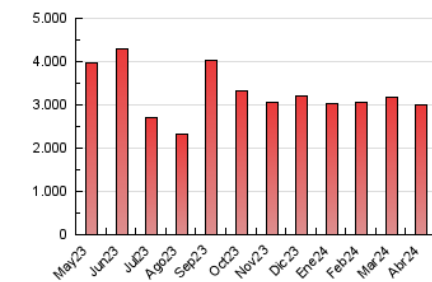

Páginas (x 1000)