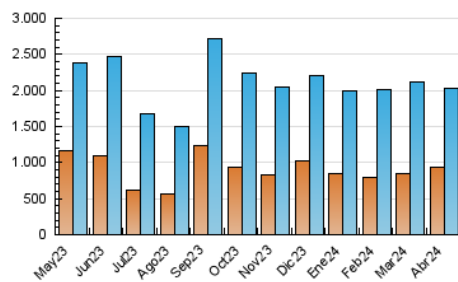

4.3 Por meses

N. únicos / Visitas (x 1000)