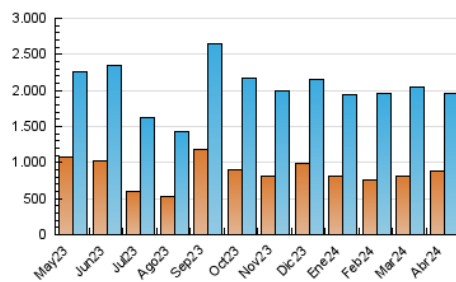

4.3 Por meses

N. únicos / Visitas (x 1000)