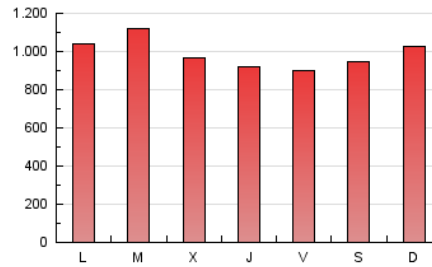

1. Cifras totales y promedios (Nacional e Internacional)

MES - AÑO	NAVEGADORES UNICOS	VISITAS	PAGINAS
Abril - 2024	934.739	2.026.593	2.986.181
PROMEDIO DIARIO	53.580	67.553	99.539
PROMEDIO LUNES-VIERNES	53.311	67.792	99.853
PROMEDIO SABADO-DOMINGO	54.320	66.898	98.677
PAGINAS / VISITAS	1,47		
DURACION MEDIA VISITAS	0:02:20		
TIEMPO INTERACCIÓN MEDIO	0:01:46		

2. Secciones (Nacional e Internacional)

	PAGINAS	%
HOME	364.096	12.19 %
RESTO	2.622.085	87.81 %

3. Por día del mes (Nacional e Internacional)

Día	N. únicos	Visitas	Páginas	Día	N. únicos	Visitas	Páginas	Día	N. únicos	Visitas	Páginas
1	43.091	52.942	75.263	11	40.839	52.630	81.686	21	51.452	64.857	108.183
2	43.123	54.451	80.405	12	42.308	52.837	80.721	22	58.945	74.879	118.475
3	49.271	63.413	92.059	13	43.675	53.364	76.594	23	63.727	78.689	121.654
4	50.813	63.461	95.847	14	39.298	49.815	72.578	24	49.727	62.622	95.125
5	49.825	61.814	91.093	15	52.756	67.738	100.528	25	51.324	65.491	96.531
6	49.810	63.273	102.411	16	51.836	65.857	99.925	26	61.394	76.225	98.542
7	43.152	54.508	85.141	17	49.484	63.496	95.967	27	80.984	95.488	125.071
8	44.694	56.350	86.584	18	50.946	63.952	94.455	28	85.708	103.361	145.004
9	43.144	57.304	86.827	19	47.519	61.426	90.683	29	82.248	106.586	140.625
10	53.615	68.487	103.799	20	40.479	50.514	74.431	30	92.222	120.763	169.974

4. Gráficas (Nacional e Internacional)

4.1 Por día de la semana (promedio)

N. únicos / Visitas (x 100)

Páginas (x 100)

4.2 Por franja horaria (promedio)

Visitas_ (x 1000)

Páginas (x 1000)

4.3 Por meses