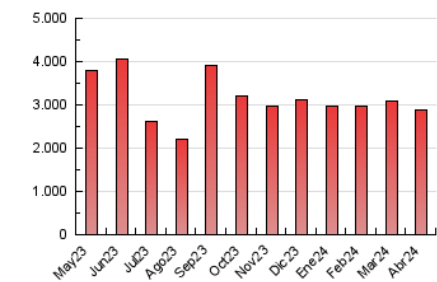

Páginas (x 1000)