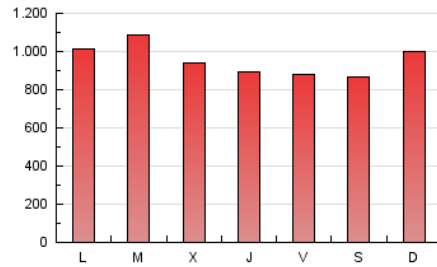

1. Cifras totales y promedios (Nacional)

MES - AÑO	NAVEGADORES UNICOS	VISITAS	PAGINAS
Abril - 2024	888.807	1.954.854	2.882.457
PROMEDIO DIARIO	51.722	65.162	96.082
PROMEDIO LUNES-VIERNES	51.656	65.685	97.135
PROMEDIO SABADO-DOMINGO	51.902	63.724	93.186
PAGINAS / VISITAS	1,47		
DURACION MEDIA VISITAS	0:02:21		
TIEMPO INTERACCIÓN MEDIO	0:01:49		

2. Secciones (Nacional)

	PAGINAS	%
HOME	349.669	12.13 %
RESTO	2.532.788	87.87 %

3. Por día del mes (Nacional)

Día	N. únicos	Visitas	Páginas	Día	N. únicos	Visitas	Páginas	Día	N. únicos	Visitas	Páginas
1	41.762	51.190	72.811	11	39.361	50.937	79.178	21	50.086	63.126	105.467
2	41.767	52.844	78.026	12	40.763	51.284	78.279	22	57.163	72.521	115.516
3	47.681	61.508	89.670	13	42.439	52.232	74.549	23	61.459	75.094	117.775
4	49.172	61.433	93.271	14	38.305	48.399	70.753	24	48.152	60.572	92.414
5	48.336	60.009	88.518	15	51.158	65.558	97.757	25	49.994	63.576	94.168
6	41.297	50.952	76.724	16	50.091	63.281	97.225	26	59.670	74.152	96.237
7	40.703	51.768	81.288	17	48.089	61.810	93.327	27	79.422	93.395	122.720
8	43.247	54.405	84.032	18	49.187	61.598	91.710	28	83.826	100.990	141.730
9	41.705	55.304	84.212	19	45.883	59.785	88.037	29	80.089	103.699	137.491
10	51.835	65.979	101.074	20	39.141	48.929	72.260	30	89.865	118.524	166.238

4. Gráficas (Nacional)

4.1 Por día de la semana (promedio)

N. únicos / Visitas (x 100)

Páginas (x 100)

4.2 Por franja horaria (promedio)

Visitas_ (x 1000)

Páginas (x 1000)

4.3 Por meses