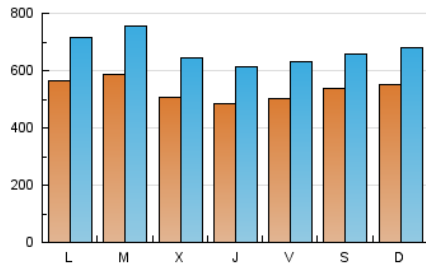

1. Cifras totales y promedios (Nacional e Internacional)

MES - AÑO	NAVEGADORES UNICOS	VISITAS	PAGINAS
Abril - 2024	934.739	2.026.593	2.986.181
PROMEDIO DIARIO	53.580	67.553	99.539
PROMEDIO LUNES-VIERNES	53.311	67.792	99.853
PROMEDIO SABADO-DOMINGO	54.320	66.898	98.677
PAGINAS / VISITAS	1,47		
DURACION MEDIA VISITAS	0:02:20		
TIEMPO INTERACCIÓN MEDIO	0:01:46		

2. Secciones (Nacional e Internacional)

	PAGINAS	%
HOME	364.096	12.19 %
RESTO	2.622.085	87.81 %

3. Por día del mes (Nacional e Internacional)

Día	N. únicos	Visitas	Páginas	Día	N. únicos	Visitas	Páginas	Día	N. únicos	Visitas	Páginas
1	43.091	52.942	75.263	11	40.839	52.630	81.686	21	51.452	64.857	108.183
2	43.123	54.451	80.405	12	42.308	52.837	80.721	22	58.945	74.879	118.475
3	49.271	63.413	92.059	13	43.675	53.364	76.594	23	63.727	78.689	121.654
4	50.813	63.461	95.847	14	39.298	49.815	72.578	24	49.727	62.622	95.125
5	49.825	61.814	91.093	15	52.756	67.738	100.528	25	51.324	65.491	96.531
6	49.810	63.273	102.411	16	51.836	65.857	99.925	26	61.394	76.225	98.542
7	43.152	54.508	85.141	17	49.484	63.496	95.967	27	80.984	95.488	125.071
8	44.694	56.350	86.584	18	50.946	63.952	94.455	28	85.708	103.361	145.004
9	43.144	57.304	86.827	19	47.519	61.426	90.683	29	82.248	106.586	140.625
10	53.615	68.487	103.799	20	40.479	50.514	74.431	30	92.222	120.763	169.974

4. Gráficas (Nacional e Internacional)

4.1 Por día de la semana (promedio)

N. únicos / Visitas (x 100)

Páginas (x 100)

4.2 Por franja horaria (promedio)

Visitas_ (x 1000)

Páginas (x 1000)

4.3 Por meses