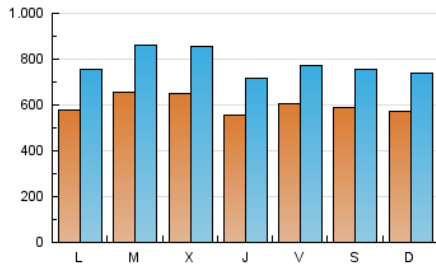

1. Cifras totales y promedios (Nacional e Internacional)

MES - AÑO	NAVEGADORES UNICOS	VISITAS	PAGINAS
Septiembre - 2024	971.529	2.330.104	3.513.346
PROMEDIO DIARIO	59.925	77.670	117.112
PROMEDIO LUNES-VIERNES	60.697	79.023	119.230
PROMEDIO SABADO-DOMINGO	58.123	74.513	112.169
PAGINAS / VISITAS	1,51		
DURACION MEDIA VISITAS	0:02:37		
TIEMPO INTERACCIÓN MEDIO	0:01:53		

2. Secciones (Nacional e Internacional)

	PAGINAS	%
HOME	428.110	12.19 %
RESTO	3.085.236	87.81 %

3. Por día del mes (Nacional e Internacional)

Día	N. únicos	Visitas	Páginas	Día	N. únicos	Visitas	Páginas	Día	N. únicos	Visitas	Páginas
1	46.474	60.543	91.230	11	100.196	129.729	191.600	21	83.082	110.843	172.249
2	48.262	65.876	98.608	12	60.381	77.797	110.659	22	77.568	102.292	159.613
3	53.092	71.877	117.885	13	54.659	67.998	101.699	23	75.217	98.018	148.379
4	54.069	74.579	113.950	14	52.972	65.325	93.386	24	70.510	92.008	135.312
5	51.816	68.806	107.511	15	52.811	66.915	98.952	25	47.579	61.528	90.340
6	53.066	67.519	101.814	16	56.407	72.826	107.855	26	54.635	70.681	105.486
7	55.199	70.019	102.585	17	62.702	81.021	124.956	27	57.482	73.936	109.714
8	62.743	80.041	120.619	18	57.352	75.858	113.250	28	44.656	55.044	82.062
9	61.586	79.139	121.453	19	55.605	70.204	109.179	29	47.604	59.594	88.821
10	76.737	98.949	147.893	20	76.792	99.419	152.213	30	46.492	61.720	94.073

4. Gráficas (Nacional e Internacional)

4.1 Por día de la semana (promedio)

N. únicos / Visitas (x 100)

Páginas (x 100)

4.2 Por franja horaria (promedio)

Visitas_ (x 1000)

Páginas (x 1000)

4.3 Por meses