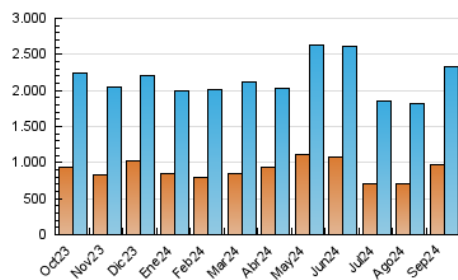

4.3 Por meses

N. únicos / Visitas (x 1000)