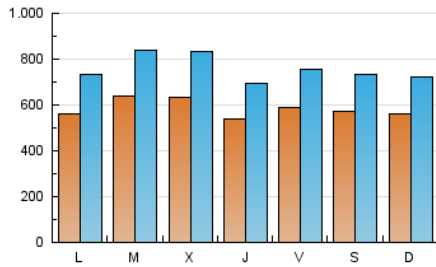

1. Cifras totales y promedios (Nacional)

MES - AÑO	NAVEGADORES UNICOS	VISITAS	PAGINAS
Septiembre - 2024	939.459	2.269.218	3.423.859
PROMEDIO DIARIO	58.309	75.641	114.129
PROMEDIO LUNES-VIERNES	59.026	76.955	116.106
PROMEDIO SABADO-DOMINGO	56.638	72.575	109.514
PAGINAS / VISITAS	1,51		
DURACION MEDIA VISITAS	0:02:38		
TIEMPO INTERACCIÓN MEDIO	0:01:55		

2. Secciones (Nacional)

	PAGINAS	%
HOME	412.841	12.06 %
RESTO	3.011.018	87.94 %

3. Por día del mes (Nacional)

Día	N. únicos	Visitas	Páginas	Día	N. únicos	Visitas	Páginas	Día	N. únicos	Visitas	Páginas
1	44.996	58.860	88.657	11	98.086	127.179	187.110	21	81.161	108.230	168.726
2	46.509	63.761	95.569	12	58.689	75.058	107.457	22	75.829	99.883	156.233
3	51.248	69.994	114.871	13	52.998	66.296	98.939	23	73.342	95.888	145.117
4	52.520	72.478	111.132	14	51.611	63.283	91.030	24	68.886	90.461	132.263
5	49.977	66.652	104.274	15	51.421	65.211	96.555	25	46.121	59.513	87.683
6	51.459	65.511	96.932	16	55.017	70.888	105.090	26	52.853	68.694	102.767
7	53.703	68.040	100.012	17	61.024	79.165	122.023	27	56.098	72.125	107.116
8	61.308	78.461	117.826	18	56.052	74.065	110.508	28	43.399	53.205	79.984
9	59.870	77.071	118.159	19	54.113	68.332	106.570	29	46.310	57.998	86.607
10	74.608	96.079	144.246	20	75.053	97.284	148.829	30	45.019	59.553	91.574

4. Gráficas (Nacional)

4.1 Por día de la semana (promedio)

N. únicos / Visitas (x 100)

Páginas (x 100)

4.2 Por franja horaria (promedio)

Visitas_ (x 1000)

Páginas (x 1000)

4.3 Por meses