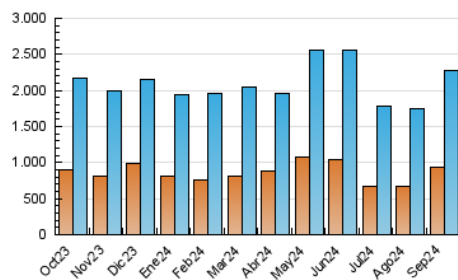

4.3 Por meses

N. únicos / Visitas (x 1000)