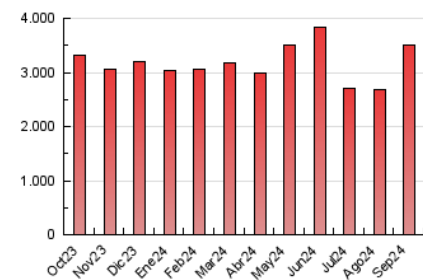

Páginas (x 1000)