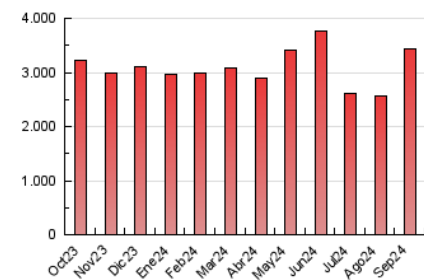

1. Cifras totales y promedios (Nacional)

MES - AÑO	NAVEGADORES UNICOS	VISITAS	PAGINAS
Septiembre - 2024	939.459	2.269.218	3.423.859
PROMEDIO DIARIO	58.309	75.641	114.129
PROMEDIO LUNES-VIERNES	59.026	76.955	116.106
PROMEDIO SABADO-DOMINGO	56.638	72.575	109.514
PAGINAS / VISITAS	1,51		
DURACION MEDIA VISITAS	0:02:38		
TIEMPO INTERACCIÓN MEDIO	0:01:55		

2. Secciones (Nacional)

	PAGINAS	%
HOME	412.841	12.06 %
RESTO	3.011.018	87.94 %

3. Por día del mes (Nacional)

Día	N. únicos	Visitas	Páginas	Día	N. únicos	Visitas	Páginas	Día	N. únicos	Visitas	Páginas
1	44.996	58.860	88.657	11	98.086	127.179	187.110	21	81.161	108.230	168.726
2	46.509	63.761	95.569	12	58.689	75.058	107.457	22	75.829	99.883	156.233
3	51.248	69.994	114.871	13	52.998	66.296	98.939	23	73.342	95.888	145.117
4	52.520	72.478	111.132	14	51.611	63.283	91.030	24	68.886	90.461	132.263
5	49.977	66.652	104.274	15	51.421	65.211	96.555	25	46.121	59.513	87.683
6	51.459	65.511	96.932	16	55.017	70.888	105.090	26	52.853	68.694	102.767
7	53.703	68.040	100.012	17	61.024	79.165	122.023	27	56.098	72.125	107.116
8	61.308	78.461	117.826	18	56.052	74.065	110.508	28	43.399	53.205	79.984
9	59.870	77.071	118.159	19	54.113	68.332	106.570	29	46.310	57.998	86.607
10	74.608	96.079	144.246	20	75.053	97.284	148.829	30	45.019	59.553	91.574

4. Gráficas (Nacional)

4.1 Por día de la semana (promedio)

N. únicos / Visitas (x 100)

Páginas (x 100)

4.2 Por franja horaria (promedio)

Visitas_ (x 1000)

Páginas (x 1000)

4.3 Por meses

N. únicos / Visitas (x 1000)

Páginas (x 1000)

5. Observaciones

Este Medio Electrónico de Comunicación ha sido medido por la herramienta Google Analytics de Google (GA4).

6. Definiciones básicas (Para más información ver Normas Técnicas para el Control de los Medios Electrónicos de Comunicación)