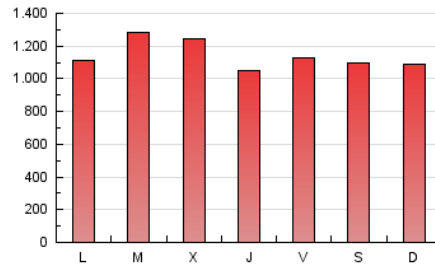

1. Cifras totales y promedios (Nacional)

MES - AÑO	NAVEGADORES UNICOS	VISITAS	PAGINAS
Septiembre - 2024	939.459	2.269.218	3.423.859
PROMEDIO DIARIO	58.309	75.641	114.129
PROMEDIO LUNES-VIERNES	59.026	76.955	116.106
PROMEDIO SABADO-DOMINGO	56.638	72.575	109.514
PAGINAS / VISITAS	1,51		
DURACION MEDIA VISITAS	0:02:38		
TIEMPO INTERACCIÓN MEDIO	0:01:55		

2. Secciones (Nacional)

	PAGINAS	%
HOME	412.841	12.06 %
RESTO	3.011.018	87.94 %

3. Por día del mes (Nacional)

Día	N. únicos	Visitas	Páginas	Día	N. únicos	Visitas	Páginas	Día	N. únicos	Visitas	Páginas
1	44.996	58.860	88.657	11	98.086	127.179	187.110	21	81.161	108.230	168.726
2	46.509	63.761	95.569	12	58.689	75.058	107.457	22	75.829	99.883	156.233
3	51.248	69.994	114.871	13	52.998	66.296	98.939	23	73.342	95.888	145.117
4	52.520	72.478	111.132	14	51.611	63.283	91.030	24	68.886	90.461	132.263
5	49.977	66.652	104.274	15	51.421	65.211	96.555	25	46.121	59.513	87.683
6	51.459	65.511	96.932	16	55.017	70.888	105.090	26	52.853	68.694	102.767
7	53.703	68.040	100.012	17	61.024	79.165	122.023	27	56.098	72.125	107.116
8	61.308	78.461	117.826	18	56.052	74.065	110.508	28	43.399	53.205	79.984
9	59.870	77.071	118.159	19	54.113	68.332	106.570	29	46.310	57.998	86.607
10	74.608	96.079	144.246	20	75.053	97.284	148.829	30	45.019	59.553	91.574

4. Gráficas (Nacional)

4.1 Por día de la semana (promedio)

N. únicos / Visitas (x 100)

Páginas (x 100)

4.2 Por franja horaria (promedio)

Visitas_ (x 1000)

Páginas (x 1000)

4.3 Por meses