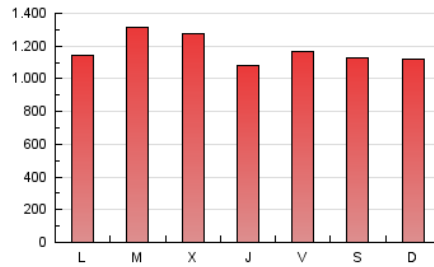

1. Cifras totales y promedios (Nacional e Internacional)

MES - AÑO	NAVEGADORES UNICOS	VISITAS	PAGINAS
Septiembre - 2024	971.529	2.330.104	3.513.346
PROMEDIO DIARIO	59.925	77.670	117.112
PROMEDIO LUNES-VIERNES	60.697	79.023	119.230
PROMEDIO SABADO-DOMINGO	58.123	74.513	112.169
PAGINAS / VISITAS	1,51		
DURACION MEDIA VISITAS	0:02:37		
TIEMPO INTERACCIÓN MEDIO	0:01:53		

2. Secciones (Nacional e Internacional)

	PAGINAS	%
HOME	428.110	12.19 %
RESTO	3.085.236	87.81 %

3. Por día del mes (Nacional e Internacional)

Día	N. únicos	Visitas	Páginas	Día	N. únicos	Visitas	Páginas	Día	N. únicos	Visitas	Páginas
1	46.474	60.543	91.230	11	100.196	129.729	191.600	21	83.082	110.843	172.249
2	48.262	65.876	98.608	12	60.381	77.797	110.659	22	77.568	102.292	159.613
3	53.092	71.877	117.885	13	54.659	67.998	101.699	23	75.217	98.018	148.379
4	54.069	74.579	113.950	14	52.972	65.325	93.386	24	70.510	92.008	135.312
5	51.816	68.806	107.511	15	52.811	66.915	98.952	25	47.579	61.528	90.340
6	53.066	67.519	101.814	16	56.407	72.826	107.855	26	54.635	70.681	105.486
7	55.199	70.019	102.585	17	62.702	81.021	124.956	27	57.482	73.936	109.714
8	62.743	80.041	120.619	18	57.352	75.858	113.250	28	44.656	55.044	82.062
9	61.586	79.139	121.453	19	55.605	70.204	109.179	29	47.604	59.594	88.821
10	76.737	98.949	147.893	20	76.792	99.419	152.213	30	46.492	61.720	94.073

4. Gráficas (Nacional e Internacional)

4.1 Por día de la semana (promedio)

N. únicos / Visitas (x 100)

Páginas (x 100)

4.2 Por franja horaria (promedio)

Visitas_ (x 1000)

Páginas (x 1000)

4.3 Por meses