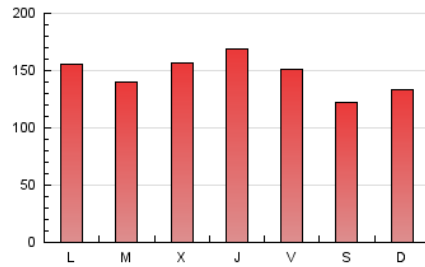

1. Cifras totales y promedios (Nacional e Internacional)

MES - AÑO	NAVEGADORES UNICOS	VISITAS	PAGINAS
Marzo - 2024	94.269	317.964	451.834
PROMEDIO DIARIO	8.178	10.257	14.575
PROMEDIO LUNES-VIERNES	8.536	10.795	15.444
PROMEDIO SABADO-DOMINGO	7.427	9.126	12.752
PAGINAS / VISITAS	1,42		
DURACION MEDIA VISITAS	0:01:39		
TIEMPO INTERACCIÓN MEDIO	0:01:44		

2. Secciones (Nacional e Internacional)

	PAGINAS	%
HOME	83.402	18.46 %
RESTO	368.432	81.54 %

3. Por día del mes (Nacional e Internacional)

Día	N. únicos	Visitas	Páginas	Día	N. únicos	Visitas	Páginas	Día	N. únicos	Visitas	Páginas
1	9.883	12.348	18.367	11	8.332	10.690	16.134	21	9.287	11.477	16.249
2	9.597	12.033	15.988	12	8.071	9.740	14.390	22	7.141	9.205	12.965
3	8.171	10.003	14.512	13	9.987	12.883	18.389	23	6.924	8.723	12.747
4	8.840	11.617	17.396	14	10.627	13.789	18.801	24	6.646	8.196	12.003
5	10.072	12.503	17.790	15	9.208	11.437	15.835	25	7.293	9.281	13.227
6	7.307	8.772	12.258	16	6.058	7.364	10.005	26	7.176	9.119	12.460
7	8.161	10.280	14.824	17	7.723	10.023	14.325	27	8.299	11.105	16.001
8	7.483	9.201	12.904	18	8.214	10.274	15.594	28	9.519	12.148	17.838
9	7.478	8.826	12.246	19	6.493	7.994	11.323	29	9.082	11.372	15.460
10	6.269	7.537	10.195	20	8.778	11.470	16.113	30	6.055	7.427	9.984
								31	9.345	11.127	15.511

4. Gráficas (Nacional e Internacional)

4.1 Por día de la semana (promedio)

N. únicos / Visitas (x 100)

Páginas (x 100)

4.2 Por franja horaria (promedio)

Visitas_ (x 1000)

Páginas (x 1000)

4.3 Por meses