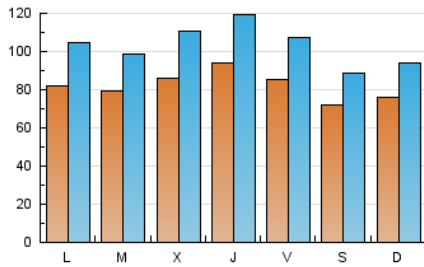

1. Cifras totales y promedios (Nacional e Internacional)

MES - AÑO	NAVEGADORES UNICOS	VISITAS	PAGINAS
Marzo - 2024	94.269	317.964	451.834
PROMEDIO DIARIO	8.178	10.257	14.575
PROMEDIO LUNES-VIERNES	8.536	10.795	15.444
PROMEDIO SABADO-DOMINGO	7.427	9.126	12.752
PAGINAS / VISITAS	1,42		
DURACION MEDIA VISITAS	0:01:39		
TIEMPO INTERACCIÓN MEDIO	0:01:44		

2. Secciones (Nacional e Internacional)

	PAGINAS	%
HOME	83.402	18.46 %
RESTO	368.432	81.54 %

3. Por día del mes (Nacional e Internacional)

Día	N. únicos	Visitas	Páginas	Día	N. únicos	Visitas	Páginas	Día	N. únicos	Visitas	Páginas
1	9.883	12.348	18.367	11	8.332	10.690	16.134	21	9.287	11.477	16.249
2	9.597	12.033	15.988	12	8.071	9.740	14.390	22	7.141	9.205	12.965
3	8.171	10.003	14.512	13	9.987	12.883	18.389	23	6.924	8.723	12.747
4	8.840	11.617	17.396	14	10.627	13.789	18.801	24	6.646	8.196	12.003
5	10.072	12.503	17.790	15	9.208	11.437	15.835	25	7.293	9.281	13.227
6	7.307	8.772	12.258	16	6.058	7.364	10.005	26	7.176	9.119	12.460
7	8.161	10.280	14.824	17	7.723	10.023	14.325	27	8.299	11.105	16.001
8	7.483	9.201	12.904	18	8.214	10.274	15.594	28	9.519	12.148	17.838
9	7.478	8.826	12.246	19	6.493	7.994	11.323	29	9.082	11.372	15.460
10	6.269	7.537	10.195	20	8.778	11.470	16.113	30	6.055	7.427	9.984
								31	9.345	11.127	15.511

4. Gráficas (Nacional e Internacional)

4.1 Por día de la semana (promedio)

N. únicos / Visitas (x 100)

Páginas (x 100)

4.2 Por franja horaria (promedio)

Visitas_ (x 1000)

Páginas (x 1000)

4.3 Por meses