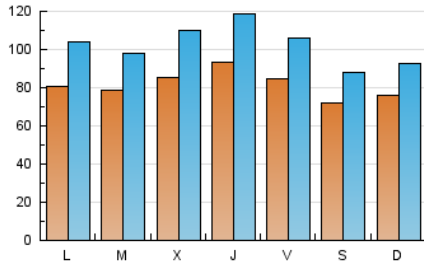

1. Cifras totales y promedios (Nacional)

MES - AÑO	NAVEGADORES UNICOS	VISITAS	PAGINAS
Marzo - 2024	93.209	315.549	448.147
PROMEDIO DIARIO	8.117	10.179	14.456
PROMEDIO LUNES-VIERNES	8.473	10.714	15.328
PROMEDIO SABADO-DOMINGO	7.369	9.056	12.625
PAGINAS / VISITAS	1,42		
DURACION MEDIA VISITAS	0:01:38		
TIEMPO INTERACCIÓN MEDIO	0:01:44		

2. Secciones (Nacional)

	PAGINAS	%
HOME	82.653	18.44 %
RESTO	365.494	81.56 %

3. Por día del mes (Nacional)

Día	N. únicos	Visitas	Páginas	Día	N. únicos	Visitas	Páginas	Día	N. únicos	Visitas	Páginas
1	9.830	12.279	18.253	11	8.289	10.602	16.027	21	9.229	11.391	16.128
2	9.527	11.960	15.895	12	8.025	9.695	14.264	22	7.070	9.129	12.848
3	8.112	9.928	14.426	13	9.899	12.822	18.256	23	6.848	8.656	12.613
4	8.792	11.555	17.319	14	10.556	13.643	18.657	24	6.551	8.094	11.866
5	10.017	12.429	17.695	15	9.148	11.360	15.746	25	7.195	9.146	13.081
6	7.252	8.713	12.170	16	6.014	7.306	9.934	26	7.105	9.057	12.346
7	8.114	10.230	14.747	17	7.678	9.959	13.924	27	8.246	11.009	15.865
8	7.415	9.122	12.782	18	8.124	10.167	15.443	28	9.452	12.096	17.725
9	7.443	8.761	12.178	19	6.438	7.915	11.203	29	9.018	11.264	15.349
10	6.228	7.454	10.112	20	8.710	11.362	15.989	30	6.026	7.391	9.913
								31	9.266	11.054	15.393

4. Gráficas (Nacional)

4.1 Por día de la semana (promedio)

N. únicos / Visitas (x 100)

Páginas (x 100)

4.2 Por franja horaria (promedio)

Visitas_ (x 1000)

Páginas (x 1000)

4.3 Por meses