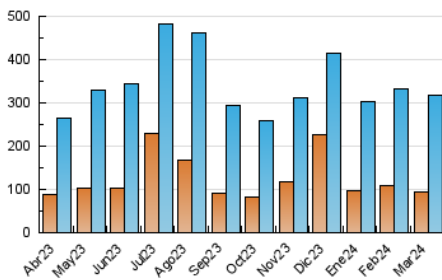

4.3 Por meses

N. únicos / Visitas (x 1000)