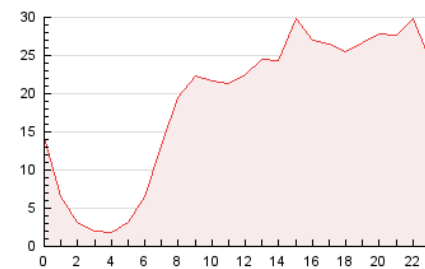

2. Secciones (Nacional e Internacional)

	PAGINAS	%
HOME	83.402	18.46 %
RESTO	368.432	81.54 %

3. Por día del mes (Nacional e Internacional)

Día	N. únicos	Visitas	Páginas	Día	N. únicos	Visitas	Páginas	Día	N. únicos	Visitas	Páginas
1	9.883	12.348	18.367	11	8.332	10.690	16.134	21	9.287	11.477	16.249
2	9.597	12.033	15.988	12	8.071	9.740	14.390	22	7.141	9.205	12.965
3	8.171	10.003	14.512	13	9.987	12.883	18.389	23	6.924	8.723	12.747
4	8.840	11.617	17.396	14	10.627	13.789	18.801	24	6.646	8.196	12.003
5	10.072	12.503	17.790	15	9.208	11.437	15.835	25	7.293	9.281	13.227
6	7.307	8.772	12.258	16	6.058	7.364	10.005	26	7.176	9.119	12.460
7	8.161	10.280	14.824	17	7.723	10.023	14.325	27	8.299	11.105	16.001
8	7.483	9.201	12.904	18	8.214	10.274	15.594	28	9.519	12.148	17.838
9	7.478	8.826	12.246	19	6.493	7.994	11.323	29	9.082	11.372	15.460
10	6.269	7.537	10.195	20	8.778	11.470	16.113	30	6.055	7.427	9.984
								31	9.345	11.127	15.511

4. Gráficas (Nacional e Internacional)

4.1 Por día de la semana (promedio)

N. únicos / Visitas (x 100)

Páginas (x 100)

4.2 Por franja horaria (promedio)

Visitas_ (x 1000)

Páginas (x 1000)

4.3 Por meses