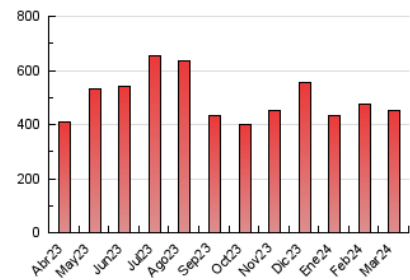

Páginas (x 1000)