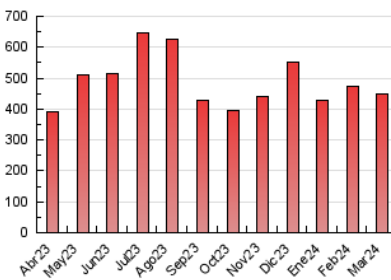

1. Cifras totales y promedios (Nacional)

MES - AÑO	NAVEGADORES UNICOS	VISITAS	PAGINAS
Marzo - 2024	93.209	315.549	448.147
PROMEDIO DIARIO	8.117	10.179	14.456
PROMEDIO LUNES-VIERNES	8.473	10.714	15.328
PROMEDIO SABADO-DOMINGO	7.369	9.056	12.625
PAGINAS / VISITAS	1,42		
DURACION MEDIA VISITAS	0:01:38		
TIEMPO INTERACCIÓN MEDIO	0:01:44		

2. Secciones (Nacional)

	PAGINAS	%
HOME	82.653	18.44 %
RESTO	365.494	81.56 %

3. Por día del mes (Nacional)

Día	N. únicos	Visitas	Páginas	Día	N. únicos	Visitas	Páginas	Día	N. únicos	Visitas	Páginas
1	9.830	12.279	18.253	11	8.289	10.602	16.027	21	9.229	11.391	16.128
2	9.527	11.960	15.895	12	8.025	9.695	14.264	22	7.070	9.129	12.848
3	8.112	9.928	14.426	13	9.899	12.822	18.256	23	6.848	8.656	12.613
4	8.792	11.555	17.319	14	10.556	13.643	18.657	24	6.551	8.094	11.866
5	10.017	12.429	17.695	15	9.148	11.360	15.746	25	7.195	9.146	13.081
6	7.252	8.713	12.170	16	6.014	7.306	9.934	26	7.105	9.057	12.346
7	8.114	10.230	14.747	17	7.678	9.959	13.924	27	8.246	11.009	15.865
8	7.415	9.122	12.782	18	8.124	10.167	15.443	28	9.452	12.096	17.725
9	7.443	8.761	12.178	19	6.438	7.915	11.203	29	9.018	11.264	15.349
10	6.228	7.454	10.112	20	8.710	11.362	15.989	30	6.026	7.391	9.913
								31	9.266	11.054	15.393

4. Gráficas (Nacional)

4.1 Por día de la semana (promedio)

N. únicos / Visitas (x 100)

Páginas (x 100)

4.2 Por franja horaria (promedio)

Visitas_ (x 1000)

Páginas (x 1000)

4.3 Por meses

N. únicos / Visitas (x 1000)

Páginas (x 1000)

5. Observaciones

Este Medio Electrónico de Comunicación ha sido medido por la herramienta Google Analytics de Google (GA4)

6. Definiciones básicas (Para más información ver Normas Técnicas para el Control de los Medios Electrónicos de Comunicación)