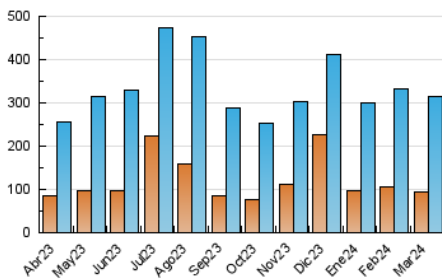

4.3 Por meses

N. únicos / Visitas (x 1000)