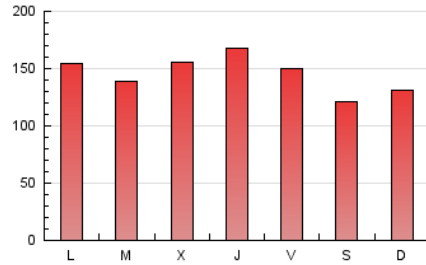

1. Cifras totales y promedios (Nacional)

MES - AÑO	NAVEGADORES UNICOS	VISITAS	PAGINAS
Marzo - 2024	93.209	315.549	448.147
PROMEDIO DIARIO	8.117	10.179	14.456
PROMEDIO LUNES-VIERNES	8.473	10.714	15.328
PROMEDIO SABADO-DOMINGO	7.369	9.056	12.625
PAGINAS / VISITAS	1,42		
DURACION MEDIA VISITAS	0:01:38		
TIEMPO INTERACCIÓN MEDIO	0:01:44		

2. Secciones (Nacional)

	PAGINAS	%
HOME	82.653	18.44 %
RESTO	365.494	81.56 %

3. Por día del mes (Nacional)

Día	N. únicos	Visitas	Páginas	Día	N. únicos	Visitas	Páginas	Día	N. únicos	Visitas	Páginas
1	9.830	12.279	18.253	11	8.289	10.602	16.027	21	9.229	11.391	16.128
2	9.527	11.960	15.895	12	8.025	9.695	14.264	22	7.070	9.129	12.848
3	8.112	9.928	14.426	13	9.899	12.822	18.256	23	6.848	8.656	12.613
4	8.792	11.555	17.319	14	10.556	13.643	18.657	24	6.551	8.094	11.866
5	10.017	12.429	17.695	15	9.148	11.360	15.746	25	7.195	9.146	13.081
6	7.252	8.713	12.170	16	6.014	7.306	9.934	26	7.105	9.057	12.346
7	8.114	10.230	14.747	17	7.678	9.959	13.924	27	8.246	11.009	15.865
8	7.415	9.122	12.782	18	8.124	10.167	15.443	28	9.452	12.096	17.725
9	7.443	8.761	12.178	19	6.438	7.915	11.203	29	9.018	11.264	15.349
10	6.228	7.454	10.112	20	8.710	11.362	15.989	30	6.026	7.391	9.913
								31	9.266	11.054	15.393

4. Gráficas (Nacional)

4.1 Por día de la semana (promedio)

N. únicos / Visitas (x 100)

Páginas (x 100)

4.2 Por franja horaria (promedio)

Visitas_ (x 1000)

Páginas (x 1000)

4.3 Por meses