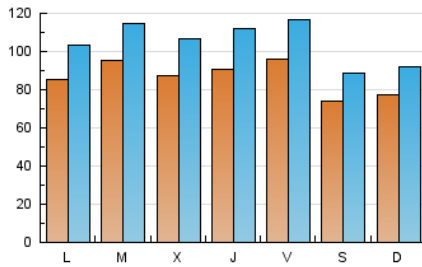

1. Cifras totales y promedios (Nacional)

MES - AÑO	NAVEGADORES UNICOS	VISITAS	PAGINAS
Abril - 2024	108.851	315.326	440.203
PROMEDIO DIARIO	8.681	10.511	14.673
PROMEDIO LUNES-VIERNES	9.090	11.052	15.545
PROMEDIO SABADO-DOMINGO	7.556	9.022	12.277
PAGINAS / VISITAS	1,40		
DURACION MEDIA VISITAS	0:01:29		
TIEMPO INTERACCIÓN MEDIO	0:01:37		

2. Secciones (Nacional)

	PAGINAS	%
HOME	91.201	20.72 %
RESTO	349.002	79.28 %

3. Por día del mes (Nacional)

Día	N. únicos	Visitas	Páginas	Día	N. únicos	Visitas	Páginas	Día	N. únicos	Visitas	Páginas
1	8.885	10.588	14.741	11	7.929	9.739	14.191	21	8.907	10.540	14.453
2	14.774	16.980	22.904	12	7.706	9.517	13.317	22	6.785	8.137	12.529
3	8.502	10.063	13.820	13	5.758	6.810	9.208	23	7.905	9.836	14.284
4	8.548	10.338	14.213	14	6.904	8.316	11.298	24	8.503	10.478	14.267
5	11.663	13.601	18.396	15	9.122	11.570	17.530	25	9.814	12.145	16.905
6	7.290	8.535	11.494	16	9.566	11.743	16.210	26	7.668	9.379	14.070
7	4.516	5.589	7.818	17	10.134	12.137	16.624	27	6.038	7.476	10.683
8	4.906	6.037	8.993	18	9.927	12.523	17.368	28	10.535	12.300	16.431
9	7.341	8.813	12.406	19	11.248	14.051	20.120	29	13.075	15.465	21.494
10	7.917	10.028	14.335	20	10.503	12.608	16.830	30	8.071	9.984	13.271

4. Gráficas (Nacional)

4.1 Por día de la semana (promedio)

N. únicos / Visitas (x 100)

Páginas (x 100)

4.2 Por franja horaria (promedio)

Visitas_ (x 1000)

Páginas (x 1000)

4.3 Por meses