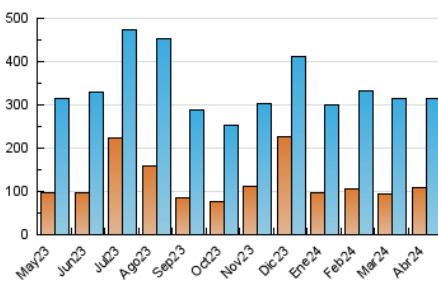

4.3 Por meses

N. únicos / Visitas (x 1000)