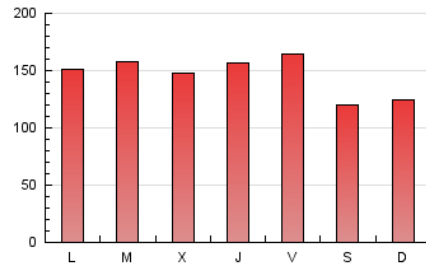

1. Cifras totales y promedios (Nacional)

MES - AÑO	NAVEGADORES UNICOS	VISITAS	PAGINAS
Abril - 2024	108.851	315.326	440.203
PROMEDIO DIARIO	8.681	10.511	14.673
PROMEDIO LUNES-VIERNES	9.090	11.052	15.545
PROMEDIO SABADO-DOMINGO	7.556	9.022	12.277
PAGINAS / VISITAS	1,40		
DURACION MEDIA VISITAS	0:01:29		
TIEMPO INTERACCIÓN MEDIO	0:01:37		

2. Secciones (Nacional)

	PAGINAS	%
HOME	91.201	20.72 %
RESTO	349.002	79.28 %

3. Por día del mes (Nacional)

Día	N. únicos	Visitas	Páginas	Día	N. únicos	Visitas	Páginas	Día	N. únicos	Visitas	Páginas
1	8.885	10.588	14.741	11	7.929	9.739	14.191	21	8.907	10.540	14.453
2	14.774	16.980	22.904	12	7.706	9.517	13.317	22	6.785	8.137	12.529
3	8.502	10.063	13.820	13	5.758	6.810	9.208	23	7.905	9.836	14.284
4	8.548	10.338	14.213	14	6.904	8.316	11.298	24	8.503	10.478	14.267
5	11.663	13.601	18.396	15	9.122	11.570	17.530	25	9.814	12.145	16.905
6	7.290	8.535	11.494	16	9.566	11.743	16.210	26	7.668	9.379	14.070
7	4.516	5.589	7.818	17	10.134	12.137	16.624	27	6.038	7.476	10.683
8	4.906	6.037	8.993	18	9.927	12.523	17.368	28	10.535	12.300	16.431
9	7.341	8.813	12.406	19	11.248	14.051	20.120	29	13.075	15.465	21.494
10	7.917	10.028	14.335	20	10.503	12.608	16.830	30	8.071	9.984	13.271

4. Gráficas (Nacional)

4.1 Por día de la semana (promedio)

N. únicos / Visitas (x 100)

Páginas (x 100)

4.2 Por franja horaria (promedio)

Visitas_ (x 1000)

Páginas (x 1000)

4.3 Por meses