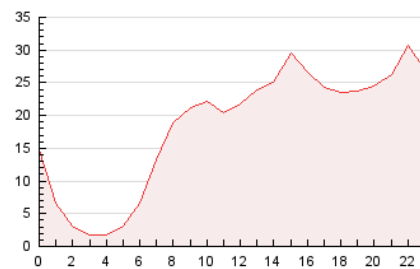

2. Secciones (Nacional)

	PAGINAS	%
HOME	91.201	20.72 %
RESTO	349.002	79.28 %

3. Por día del mes (Nacional)

Día	N. únicos	Visitas	Páginas	Día	N. únicos	Visitas	Páginas	Día	N. únicos	Visitas	Páginas
1	8.885	10.588	14.741	11	7.929	9.739	14.191	21	8.907	10.540	14.453
2	14.774	16.980	22.904	12	7.706	9.517	13.317	22	6.785	8.137	12.529
3	8.502	10.063	13.820	13	5.758	6.810	9.208	23	7.905	9.836	14.284
4	8.548	10.338	14.213	14	6.904	8.316	11.298	24	8.503	10.478	14.267
5	11.663	13.601	18.396	15	9.122	11.570	17.530	25	9.814	12.145	16.905
6	7.290	8.535	11.494	16	9.566	11.743	16.210	26	7.668	9.379	14.070
7	4.516	5.589	7.818	17	10.134	12.137	16.624	27	6.038	7.476	10.683
8	4.906	6.037	8.993	18	9.927	12.523	17.368	28	10.535	12.300	16.431
9	7.341	8.813	12.406	19	11.248	14.051	20.120	29	13.075	15.465	21.494
10	7.917	10.028	14.335	20	10.503	12.608	16.830	30	8.071	9.984	13.271

4. Gráficas (Nacional)

4.1 Por día de la semana (promedio)

N. únicos / Visitas (x 100)

Páginas (x 100)

4.2 Por franja horaria (promedio)

Visitas_ (x 1000)

Páginas (x 1000)

4.3 Por meses