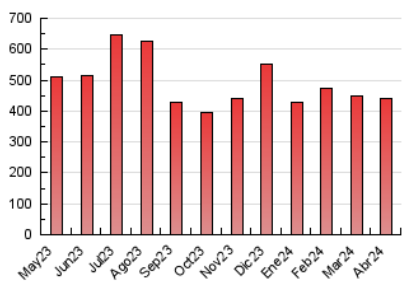

1. Cifras totales y promedios (Nacional)

MES - AÑO	NAVEGADORES UNICOS	VISITAS	PAGINAS
Abril - 2024	108.851	315.326	440.203
PROMEDIO DIARIO	8.681	10.511	14.673
PROMEDIO LUNES-VIERNES	9.090	11.052	15.545
PROMEDIO SABADO-DOMINGO	7.556	9.022	12.277
PAGINAS / VISITAS	1,40		
DURACION MEDIA VISITAS	0:01:29		
TIEMPO INTERACCIÓN MEDIO	0:01:37		

2. Secciones (Nacional)

	PAGINAS	%
HOME	91.201	20.72 %
RESTO	349.002	79.28 %

3. Por día del mes (Nacional)

Día	N. únicos	Visitas	Páginas	Día	N. únicos	Visitas	Páginas	Día	N. únicos	Visitas	Páginas
1	8.885	10.588	14.741	11	7.929	9.739	14.191	21	8.907	10.540	14.453
2	14.774	16.980	22.904	12	7.706	9.517	13.317	22	6.785	8.137	12.529
3	8.502	10.063	13.820	13	5.758	6.810	9.208	23	7.905	9.836	14.284
4	8.548	10.338	14.213	14	6.904	8.316	11.298	24	8.503	10.478	14.267
5	11.663	13.601	18.396	15	9.122	11.570	17.530	25	9.814	12.145	16.905
6	7.290	8.535	11.494	16	9.566	11.743	16.210	26	7.668	9.379	14.070
7	4.516	5.589	7.818	17	10.134	12.137	16.624	27	6.038	7.476	10.683
8	4.906	6.037	8.993	18	9.927	12.523	17.368	28	10.535	12.300	16.431
9	7.341	8.813	12.406	19	11.248	14.051	20.120	29	13.075	15.465	21.494
10	7.917	10.028	14.335	20	10.503	12.608	16.830	30	8.071	9.984	13.271

4. Gráficas (Nacional)

4.1 Por día de la semana (promedio)

N. únicos / Visitas (x 100)

Páginas (x 100)

4.2 Por franja horaria (promedio)

Visitas_ (x 1000)

Páginas (x 1000)

4.3 Por meses

N. únicos / Visitas (x 1000)

Páginas (x 1000)

5. Observaciones

Este Medio Electrónico de Comunicación ha sido medido por la herramienta Google Analytics de Google (GA4)

6. Definiciones básicas (Para más información ver Normas Técnicas para el Control de los Medios Electrónicos de Comunicación)