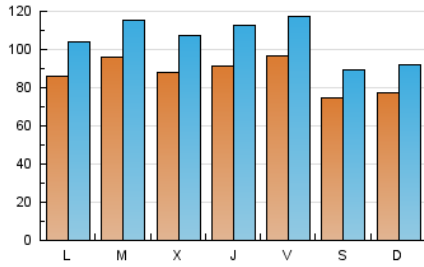

1. Cifras totales y promedios (Nacional e Internacional)

MES - AÑO	NAVEGADORES UNICOS	VISITAS	PAGINAS
Abril - 2024	109.936	317.218	442.747
PROMEDIO DIARIO	8.734	10.574	14.758
PROMEDIO LUNES-VIERNES	9.148	11.122	15.636
PROMEDIO SABADO-DOMINGO	7.596	9.067	12.343
PAGINAS / VISITAS	1,40		
DURACION MEDIA VISITAS	0:01:30		
TIEMPO INTERACCIÓN MEDIO	0:01:36		

2. Secciones (Nacional e Internacional)

	PAGINAS	%
HOME	91.687	20.71 %
RESTO	351.060	79.29 %

3. Por día del mes (Nacional e Internacional)

Día	N. únicos	Visitas	Páginas	Día	N. únicos	Visitas	Páginas	Día	N. únicos	Visitas	Páginas
1	8.945	10.658	14.849	11	7.990	9.817	14.263	21	8.943	10.578	14.530
2	14.833	17.052	23.021	12	7.767	9.574	13.410	22	6.839	8.203	12.610
3	8.548	10.115	13.908	13	5.792	6.844	9.258	23	7.959	9.901	14.353
4	8.615	10.412	14.346	14	6.940	8.364	11.356	24	8.541	10.515	14.351
5	11.747	13.737	18.526	15	9.171	11.633	17.594	25	9.866	12.192	16.984
6	7.327	8.581	11.574	16	9.659	11.856	16.314	26	7.734	9.446	14.185
7	4.563	5.633	7.888	17	10.200	12.209	16.717	27	6.070	7.512	10.737
8	4.952	6.104	9.066	18	9.977	12.626	17.460	28	10.584	12.346	16.512
9	7.378	8.861	12.463	19	11.298	14.114	20.224	29	13.136	15.556	21.591
10	7.971	10.075	14.414	20	10.547	12.674	16.891	30	8.132	10.030	13.352

4. Gráficas (Nacional e Internacional)

4.1 Por día de la semana (promedio)

N. únicos / Visitas (x 100)

Páginas (x 100)

4.2 Por franja horaria (promedio)

Visitas_ (x 1000)

Páginas (x 1000)

4.3 Por meses