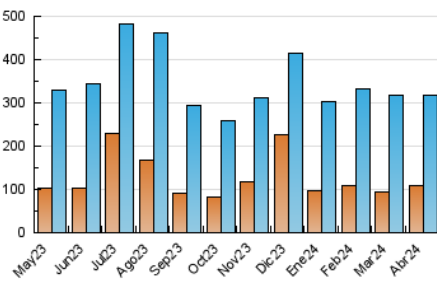

4.3 Por meses

N. únicos / Visitas (x 1000)