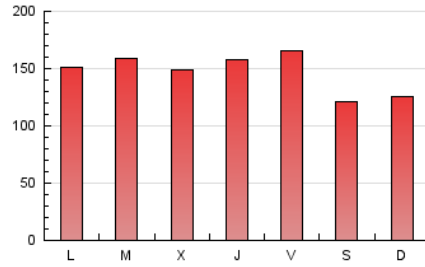

1. Cifras totales y promedios (Nacional e Internacional)

MES - AÑO	NAVEGADORES UNICOS	VISITAS	PAGINAS
Abril - 2024	109.936	317.218	442.747
PROMEDIO DIARIO	8.734	10.574	14.758
PROMEDIO LUNES-VIERNES	9.148	11.122	15.636
PROMEDIO SABADO-DOMINGO	7.596	9.067	12.343
PAGINAS / VISITAS	1,40		
DURACION MEDIA VISITAS	0:01:30		
TIEMPO INTERACCIÓN MEDIO	0:01:36		

2. Secciones (Nacional e Internacional)

	PAGINAS	%
HOME	91.687	20.71 %
RESTO	351.060	79.29 %

3. Por día del mes (Nacional e Internacional)

Día	N. únicos	Visitas	Páginas	Día	N. únicos	Visitas	Páginas	Día	N. únicos	Visitas	Páginas
1	8.945	10.658	14.849	11	7.990	9.817	14.263	21	8.943	10.578	14.530
2	14.833	17.052	23.021	12	7.767	9.574	13.410	22	6.839	8.203	12.610
3	8.548	10.115	13.908	13	5.792	6.844	9.258	23	7.959	9.901	14.353
4	8.615	10.412	14.346	14	6.940	8.364	11.356	24	8.541	10.515	14.351
5	11.747	13.737	18.526	15	9.171	11.633	17.594	25	9.866	12.192	16.984
6	7.327	8.581	11.574	16	9.659	11.856	16.314	26	7.734	9.446	14.185
7	4.563	5.633	7.888	17	10.200	12.209	16.717	27	6.070	7.512	10.737
8	4.952	6.104	9.066	18	9.977	12.626	17.460	28	10.584	12.346	16.512
9	7.378	8.861	12.463	19	11.298	14.114	20.224	29	13.136	15.556	21.591
10	7.971	10.075	14.414	20	10.547	12.674	16.891	30	8.132	10.030	13.352

4. Gráficas (Nacional e Internacional)

4.1 Por día de la semana (promedio)

N. únicos / Visitas (x 100)

Páginas (x 100)

4.2 Por franja horaria (promedio)

Visitas_ (x 1000)

Páginas (x 1000)

4.3 Por meses