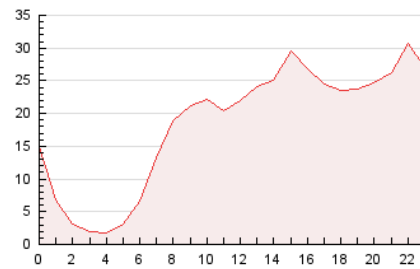

2. Secciones (Nacional e Internacional)

	PAGINAS	%
HOME	91.687	20.71 %
RESTO	351.060	79.29 %

3. Por día del mes (Nacional e Internacional)

Día	N. únicos	Visitas	Páginas	Día	N. únicos	Visitas	Páginas	Día	N. únicos	Visitas	Páginas
1	8.945	10.658	14.849	11	7.990	9.817	14.263	21	8.943	10.578	14.530
2	14.833	17.052	23.021	12	7.767	9.574	13.410	22	6.839	8.203	12.610
3	8.548	10.115	13.908	13	5.792	6.844	9.258	23	7.959	9.901	14.353
4	8.615	10.412	14.346	14	6.940	8.364	11.356	24	8.541	10.515	14.351
5	11.747	13.737	18.526	15	9.171	11.633	17.594	25	9.866	12.192	16.984
6	7.327	8.581	11.574	16	9.659	11.856	16.314	26	7.734	9.446	14.185
7	4.563	5.633	7.888	17	10.200	12.209	16.717	27	6.070	7.512	10.737
8	4.952	6.104	9.066	18	9.977	12.626	17.460	28	10.584	12.346	16.512
9	7.378	8.861	12.463	19	11.298	14.114	20.224	29	13.136	15.556	21.591
10	7.971	10.075	14.414	20	10.547	12.674	16.891	30	8.132	10.030	13.352

4. Gráficas (Nacional e Internacional)

4.1 Por día de la semana (promedio)

N. únicos / Visitas (x 100)

Páginas (x 100)

4.2 Por franja horaria (promedio)

Visitas_ (x 1000)

Páginas (x 1000)

4.3 Por meses