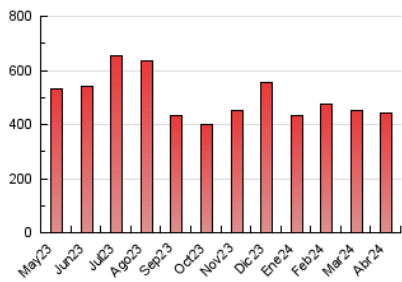

Páginas (x 1000)