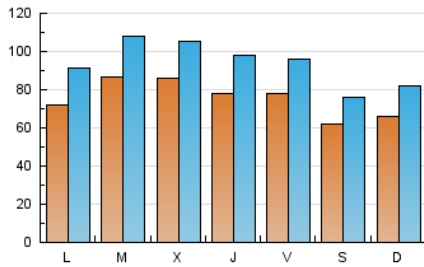

1. Cifras totales y promedios (Nacional)

MES - AÑO	NAVEGADORES UNICOS	VISITAS	PAGINAS
Junio - 2024	87.563	278.241	394.250
PROMEDIO DIARIO	7.478	9.275	13.142
PROMEDIO LUNES-VIERNES	8.011	9.960	14.183
PROMEDIO SABADO-DOMINGO	6.413	7.903	11.059
PAGINAS / VISITAS	1,42		
DURACION MEDIA VISITAS	0:01:36		
TIEMPO INTERACCIÓN MEDIO	0:01:49		

2. Secciones (Nacional)

	PAGINAS	%
HOME	84.775	21.50 %
RESTO	309.475	78.50 %

3. Por día del mes (Nacional)

Día	N. únicos	Visitas	Páginas	Día	N. únicos	Visitas	Páginas	Día	N. únicos	Visitas	Páginas
1	2.801	3.484	4.496	11	9.671	12.231	16.794	21	6.555	7.960	10.604
2	5.161	6.097	8.099	12	8.614	10.331	14.162	22	8.882	10.839	15.565
3	6.108	7.507	11.833	13	6.876	8.300	11.382	23	7.024	8.486	12.203
4	6.221	7.674	11.538	14	6.026	7.352	10.413	24	7.441	9.439	13.332
5	5.987	7.463	10.962	15	6.496	8.011	10.974	25	9.888	12.193	18.411
6	8.917	11.534	15.720	16	8.126	9.810	13.181	26	11.565	14.178	20.004
7	11.277	13.953	19.817	17	6.987	8.711	12.546	27	9.257	11.719	15.905
8	7.875	9.726	13.623	18	8.758	11.047	15.641	28	7.316	9.046	13.161
9	8.323	10.938	15.686	19	8.193	10.107	14.801	29	4.927	5.981	8.590
10	8.396	10.793	16.050	20	6.164	7.671	10.587	30	4.516	5.660	8.170

4. Gráficas (Nacional)

4.1 Por día de la semana (promedio)

N. únicos / Visitas (x 100)

Páginas (x 100)

4.2 Por franja horaria (promedio)

Visitas_ (x 1000)

Páginas (x 1000)

4.3 Por meses