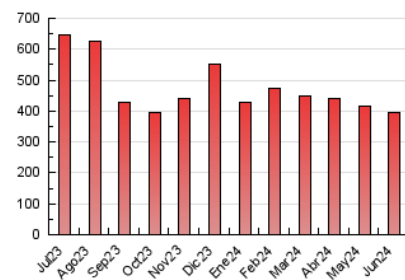

1. Cifras totales y promedios (Nacional)

MES - AÑO	NAVEGADORES UNICOS	VISITAS	PAGINAS
Junio - 2024	87.563	278.241	394.250
PROMEDIO DIARIO	7.478	9.275	13.142
PROMEDIO LUNES-VIERNES	8.011	9.960	14.183
PROMEDIO SABADO-DOMINGO	6.413	7.903	11.059
PAGINAS / VISITAS	1,42		
DURACION MEDIA VISITAS	0:01:36		
TIEMPO INTERACCIÓN MEDIO	0:01:49		

2. Secciones (Nacional)

	PAGINAS	%
HOME	84.775	21.50 %
RESTO	309.475	78.50 %

3. Por día del mes (Nacional)

Día	N. únicos	Visitas	Páginas	Día	N. únicos	Visitas	Páginas	Día	N. únicos	Visitas	Páginas
1	2.801	3.484	4.496	11	9.671	12.231	16.794	21	6.555	7.960	10.604
2	5.161	6.097	8.099	12	8.614	10.331	14.162	22	8.882	10.839	15.565
3	6.108	7.507	11.833	13	6.876	8.300	11.382	23	7.024	8.486	12.203
4	6.221	7.674	11.538	14	6.026	7.352	10.413	24	7.441	9.439	13.332
5	5.987	7.463	10.962	15	6.496	8.011	10.974	25	9.888	12.193	18.411
6	8.917	11.534	15.720	16	8.126	9.810	13.181	26	11.565	14.178	20.004
7	11.277	13.953	19.817	17	6.987	8.711	12.546	27	9.257	11.719	15.905
8	7.875	9.726	13.623	18	8.758	11.047	15.641	28	7.316	9.046	13.161
9	8.323	10.938	15.686	19	8.193	10.107	14.801	29	4.927	5.981	8.590
10	8.396	10.793	16.050	20	6.164	7.671	10.587	30	4.516	5.660	8.170

4. Gráficas (Nacional)

4.1 Por día de la semana (promedio)

N. únicos / Visitas (x 100)

Páginas (x 100)

4.2 Por franja horaria (promedio)

Visitas_ (x 1000)

Páginas (x 1000)

4.3 Por meses

N. únicos / Visitas (x 1000)

Páginas (x 1000)

5. Observaciones

Este Medio Electrónico de Comunicación ha sido medido por la herramienta Google Analytics de Google (GA4)

6. Definiciones básicas (Para más información ver Normas Técnicas para el Control de los Medios Electrónicos de Comunicación)