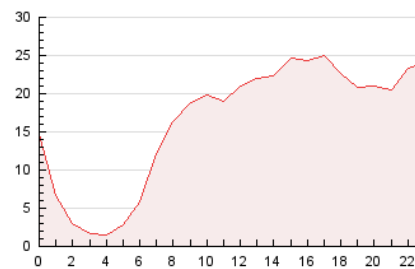

2. Secciones (Nacional)

	PAGINAS	%
HOME	84.775	21.50 %
RESTO	309.475	78.50 %

3. Por día del mes (Nacional)

Día	N. únicos	Visitas	Páginas	Día	N. únicos	Visitas	Páginas	Día	N. únicos	Visitas	Páginas
1	2.801	3.484	4.496	11	9.671	12.231	16.794	21	6.555	7.960	10.604
2	5.161	6.097	8.099	12	8.614	10.331	14.162	22	8.882	10.839	15.565
3	6.108	7.507	11.833	13	6.876	8.300	11.382	23	7.024	8.486	12.203
4	6.221	7.674	11.538	14	6.026	7.352	10.413	24	7.441	9.439	13.332
5	5.987	7.463	10.962	15	6.496	8.011	10.974	25	9.888	12.193	18.411
6	8.917	11.534	15.720	16	8.126	9.810	13.181	26	11.565	14.178	20.004
7	11.277	13.953	19.817	17	6.987	8.711	12.546	27	9.257	11.719	15.905
8	7.875	9.726	13.623	18	8.758	11.047	15.641	28	7.316	9.046	13.161
9	8.323	10.938	15.686	19	8.193	10.107	14.801	29	4.927	5.981	8.590
10	8.396	10.793	16.050	20	6.164	7.671	10.587	30	4.516	5.660	8.170

4. Gráficas (Nacional)

4.1 Por día de la semana (promedio)

N. únicos / Visitas (x 100)

Páginas (x 100)

4.2 Por franja horaria (promedio)

Visitas_ (x 1000)

Páginas (x 1000)

4.3 Por meses