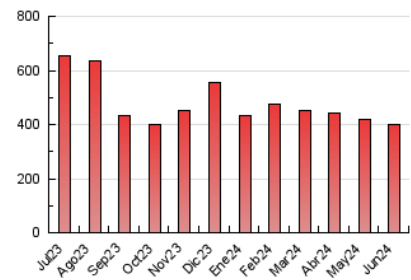

Páginas (x 1000)