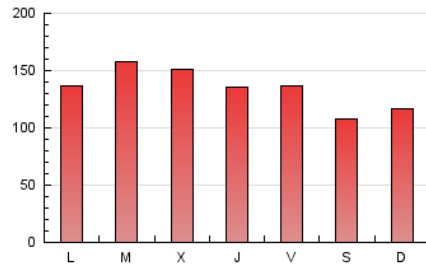

1. Cifras totales y promedios (Nacional e Internacional)

MES - AÑO	NAVEGADORES UNICOS	VISITAS	PAGINAS
Junio - 2024	89.773	281.730	398.457
PROMEDIO DIARIO	7.581	9.391	13.282
PROMEDIO LUNES-VIERNES	8.113	10.078	14.325
PROMEDIO SABADO-DOMINGO	6.517	8.017	11.197
PAGINAS / VISITAS	1,41		
DURACION MEDIA VISITAS	0:01:37		
TIEMPO INTERACCIÓN MEDIO	0:01:47		

2. Secciones (Nacional e Internacional)

	PAGINAS	%
HOME	85.418	21.44 %
RESTO	313.039	78.56 %

3. Por día del mes (Nacional e Internacional)

Día	N. únicos	Visitas	Páginas	Día	N. únicos	Visitas	Páginas	Día	N. únicos	Visitas	Páginas
1	2.912	3.614	4.639	11	9.749	12.332	16.915	21	6.629	8.053	10.718
2	5.328	6.262	8.310	12	8.720	10.451	14.282	22	8.985	10.964	15.690
3	6.322	7.719	12.116	13	6.948	8.396	11.476	23	7.151	8.624	12.337
4	6.349	7.824	11.763	14	6.109	7.466	10.516	24	7.574	9.573	13.484
5	6.098	7.599	11.143	15	6.608	8.088	11.050	25	10.004	12.346	18.541
6	9.017	11.619	15.869	16	8.217	9.936	13.285	26	11.664	14.306	20.144
7	11.384	14.079	19.981	17	7.079	8.826	12.652	27	9.346	11.839	16.014
8	7.938	9.769	13.720	18	8.871	11.144	15.774	28	7.413	9.170	13.293
9	8.423	11.049	15.841	19	8.263	10.149	14.920	29	5.006	6.078	8.717
10	8.475	10.904	16.206	20	6.246	7.766	10.683	30	4.601	5.785	8.378

4. Gráficas (Nacional e Internacional)

4.1 Por día de la semana (promedio)

N. únicos / Visitas (x 100)

Páginas (x 100)

4.2 Por franja horaria (promedio)

Visitas_ (x 1000)

Páginas (x 1000)

4.3 Por meses