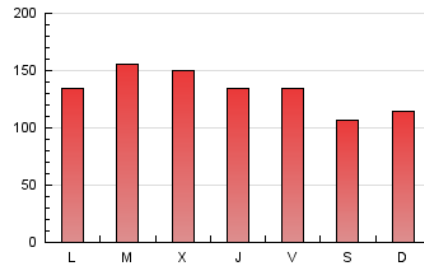

1. Cifras totales y promedios (Nacional)

MES - AÑO	NAVEGADORES UNICOS	VISITAS	PAGINAS
Junio - 2024	87.563	278.241	394.250
PROMEDIO DIARIO	7.478	9.275	13.142
PROMEDIO LUNES-VIERNES	8.011	9.960	14.183
PROMEDIO SABADO-DOMINGO	6.413	7.903	11.059
PAGINAS / VISITAS	1,42		
DURACION MEDIA VISITAS	0:01:36		
TIEMPO INTERACCIÓN MEDIO	0:01:49		

2. Secciones (Nacional)

	PAGINAS	%
HOME	84.775	21.50 %
RESTO	309.475	78.50 %

3. Por día del mes (Nacional)

Día	N. únicos	Visitas	Páginas	Día	N. únicos	Visitas	Páginas	Día	N. únicos	Visitas	Páginas
1	2.801	3.484	4.496	11	9.671	12.231	16.794	21	6.555	7.960	10.604
2	5.161	6.097	8.099	12	8.614	10.331	14.162	22	8.882	10.839	15.565
3	6.108	7.507	11.833	13	6.876	8.300	11.382	23	7.024	8.486	12.203
4	6.221	7.674	11.538	14	6.026	7.352	10.413	24	7.441	9.439	13.332
5	5.987	7.463	10.962	15	6.496	8.011	10.974	25	9.888	12.193	18.411
6	8.917	11.534	15.720	16	8.126	9.810	13.181	26	11.565	14.178	20.004
7	11.277	13.953	19.817	17	6.987	8.711	12.546	27	9.257	11.719	15.905
8	7.875	9.726	13.623	18	8.758	11.047	15.641	28	7.316	9.046	13.161
9	8.323	10.938	15.686	19	8.193	10.107	14.801	29	4.927	5.981	8.590
10	8.396	10.793	16.050	20	6.164	7.671	10.587	30	4.516	5.660	8.170

4. Gráficas (Nacional)

4.1 Por día de la semana (promedio)

N. únicos / Visitas (x 100)

Páginas (x 100)

4.2 Por franja horaria (promedio)

Visitas_ (x 1000)

Páginas (x 1000)

4.3 Por meses