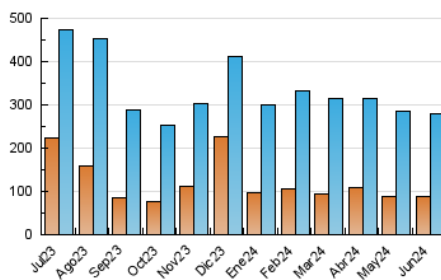

4.3 Por meses

N. únicos / Visitas (x 1000)