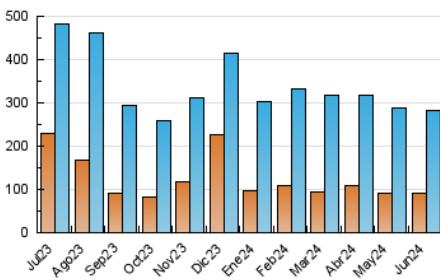

4.3 Por meses

N. únicos / Visitas (x 1000)