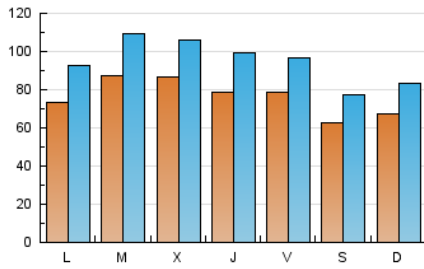

1. Cifras totales y promedios (Nacional e Internacional)

MES - AÑO	NAVEGADORES UNICOS	VISITAS	PAGINAS
Junio - 2024	89.773	281.730	398.457
PROMEDIO DIARIO	7.581	9.391	13.282
PROMEDIO LUNES-VIERNES	8.113	10.078	14.325
PROMEDIO SABADO-DOMINGO	6.517	8.017	11.197
PAGINAS / VISITAS	1,41		
DURACION MEDIA VISITAS	0:01:37		
TIEMPO INTERACCIÓN MEDIO	0:01:47		

2. Secciones (Nacional e Internacional)

	PAGINAS	%
HOME	85.418	21.44 %
RESTO	313.039	78.56 %

3. Por día del mes (Nacional e Internacional)

Día	N. únicos	Visitas	Páginas	Día	N. únicos	Visitas	Páginas	Día	N. únicos	Visitas	Páginas
1	2.912	3.614	4.639	11	9.749	12.332	16.915	21	6.629	8.053	10.718
2	5.328	6.262	8.310	12	8.720	10.451	14.282	22	8.985	10.964	15.690
3	6.322	7.719	12.116	13	6.948	8.396	11.476	23	7.151	8.624	12.337
4	6.349	7.824	11.763	14	6.109	7.466	10.516	24	7.574	9.573	13.484
5	6.098	7.599	11.143	15	6.608	8.088	11.050	25	10.004	12.346	18.541
6	9.017	11.619	15.869	16	8.217	9.936	13.285	26	11.664	14.306	20.144
7	11.384	14.079	19.981	17	7.079	8.826	12.652	27	9.346	11.839	16.014
8	7.938	9.769	13.720	18	8.871	11.144	15.774	28	7.413	9.170	13.293
9	8.423	11.049	15.841	19	8.263	10.149	14.920	29	5.006	6.078	8.717
10	8.475	10.904	16.206	20	6.246	7.766	10.683	30	4.601	5.785	8.378

4. Gráficas (Nacional e Internacional)

4.1 Por día de la semana (promedio)

N. únicos / Visitas (x 100)

Páginas (x 100)

4.2 Por franja horaria (promedio)

Visitas_ (x 1000)

Páginas (x 1000)

4.3 Por meses