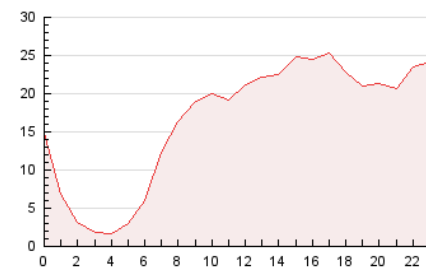

2. Secciones (Nacional e Internacional)

	PAGINAS	%
HOME	85.418	21.44 %
RESTO	313.039	78.56 %

3. Por día del mes (Nacional e Internacional)

Día	N. únicos	Visitas	Páginas	Día	N. únicos	Visitas	Páginas	Día	N. únicos	Visitas	Páginas
1	2.912	3.614	4.639	11	9.749	12.332	16.915	21	6.629	8.053	10.718
2	5.328	6.262	8.310	12	8.720	10.451	14.282	22	8.985	10.964	15.690
3	6.322	7.719	12.116	13	6.948	8.396	11.476	23	7.151	8.624	12.337
4	6.349	7.824	11.763	14	6.109	7.466	10.516	24	7.574	9.573	13.484
5	6.098	7.599	11.143	15	6.608	8.088	11.050	25	10.004	12.346	18.541
6	9.017	11.619	15.869	16	8.217	9.936	13.285	26	11.664	14.306	20.144
7	11.384	14.079	19.981	17	7.079	8.826	12.652	27	9.346	11.839	16.014
8	7.938	9.769	13.720	18	8.871	11.144	15.774	28	7.413	9.170	13.293
9	8.423	11.049	15.841	19	8.263	10.149	14.920	29	5.006	6.078	8.717
10	8.475	10.904	16.206	20	6.246	7.766	10.683	30	4.601	5.785	8.378

4. Gráficas (Nacional e Internacional)

4.1 Por día de la semana (promedio)

N. únicos / Visitas (x 100)

Páginas (x 100)

4.2 Por franja horaria (promedio)

Visitas_ (x 1000)

Páginas (x 1000)

4.3 Por meses