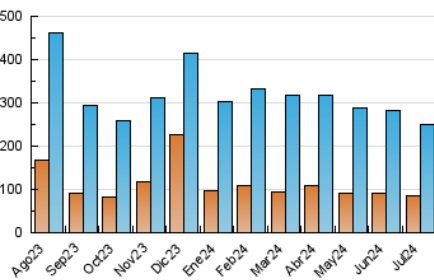

4.3 Por meses

N. únicos / Visitas (x 1000)