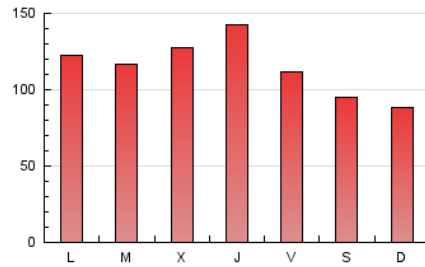

1. Cifras totales y promedios (Nacional)

MES - AÑO	NAVEGADORES UNICOS	VISITAS	PAGINAS
Julio - 2024	81.760	246.585	358.790
PROMEDIO DIARIO	6.354	7.954	11.574
PROMEDIO LUNES-VIERNES	6.708	8.445	12.410
PROMEDIO SABADO-DOMINGO	5.335	6.544	9.171
PAGINAS / VISITAS	1,46		
DURACION MEDIA VISITAS	0:01:38		
TIEMPO INTERACCIÓN MEDIO	0:01:55		

2. Secciones (Nacional)

	PAGINAS	%
HOME	88.440	24.65 %
RESTO	270.350	75.35 %

3. Por día del mes (Nacional)

Día	N. únicos	Visitas	Páginas	Día	N. únicos	Visitas	Páginas	Día	N. únicos	Visitas	Páginas
1	5.282	6.367	9.801	11	8.181	10.234	14.305	21	6.126	7.785	11.184
2	5.412	6.707	10.810	12	8.310	9.895	13.444	22	7.669	9.704	15.523
3	5.771	7.130	10.503	13	5.203	6.206	8.309	23	6.536	8.343	13.056
4	6.889	8.790	12.710	14	5.057	6.133	8.511	24	11.885	15.351	21.731
5	6.100	7.583	10.447	15	5.658	7.443	11.429	25	9.750	12.552	19.804
6	4.610	5.494	7.912	16	5.152	6.330	9.567	26	6.149	7.590	11.699
7	3.465	4.250	5.945	17	3.728	4.849	7.484	27	8.252	10.432	14.315
8	5.746	7.318	10.586	18	5.743	7.128	10.175	28	5.625	6.739	9.587
9	6.498	8.062	11.800	19	5.070	6.580	9.184	29	7.204	9.390	13.990
10	7.028	8.906	12.544	20	4.344	5.315	7.605	30	7.448	9.311	13.152
								31	7.077	8.668	11.678

4. Gráficas (Nacional)

4.1 Por día de la semana (promedio)

N. únicos / Visitas (x 100)

Páginas (x 100)

4.2 Por franja horaria (promedio)

Visitas_ (x 1000)

Páginas (x 1000)

4.3 Por meses