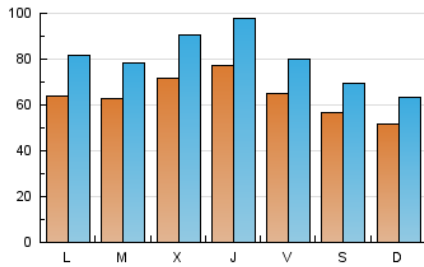

1. Cifras totales y promedios (Nacional e Internacional)

MES - AÑO	NAVEGADORES UNICOS	VISITAS	PAGINAS
Julio - 2024	84.236	249.706	363.275
PROMEDIO DIARIO	6.446	8.055	11.719
PROMEDIO LUNES-VIERNES	6.802	8.550	12.560
PROMEDIO SABADO-DOMINGO	5.424	6.632	9.298
PAGINAS / VISITAS	1,45		
DURACION MEDIA VISITAS	0:01:40		
TIEMPO INTERACCIÓN MEDIO	0:01:53		

2. Secciones (Nacional e Internacional)

	PAGINAS	%
HOME	89.052	24.51 %
RESTO	274.223	75.49 %

3. Por día del mes (Nacional e Internacional)

Día	N. únicos	Visitas	Páginas	Día	N. únicos	Visitas	Páginas	Día	N. únicos	Visitas	Páginas
1	5.434	6.548	10.061	11	8.299	10.382	14.470	21	6.190	7.820	11.296
2	5.518	6.830	10.965	12	8.450	10.033	13.627	22	7.749	9.808	15.648
3	5.838	7.209	10.616	13	5.317	6.284	8.464	23	6.613	8.413	13.174
4	6.970	8.895	12.843	14	5.125	6.187	8.593	24	11.969	15.452	21.939
5	6.171	7.667	10.575	15	5.741	7.539	11.549	25	9.859	12.708	19.980
6	4.712	5.592	8.077	16	5.224	6.419	9.669	26	6.232	7.674	11.814
7	3.570	4.382	6.096	17	3.783	4.906	7.568	27	8.358	10.579	14.474
8	5.826	7.395	10.744	18	5.804	7.175	10.262	28	5.739	6.866	9.724
9	6.647	8.222	12.014	19	5.129	6.638	9.276	29	7.310	9.517	14.163
10	7.178	9.049	12.788	20	4.381	5.348	7.663	30	7.519	9.392	13.277
								31	7.179	8.777	11.866

4. Gráficas (Nacional e Internacional)

4.1 Por día de la semana (promedio)

N. únicos / Visitas (x 100)

Páginas (x 100)

4.2 Por franja horaria (promedio)

Visitas_ (x 1000)

Páginas (x 1000)

4.3 Por meses