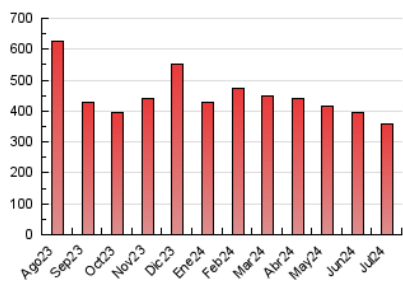

Páginas (x 1000)