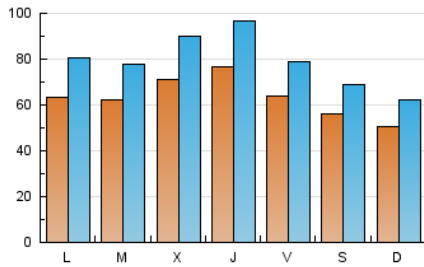

1. Cifras totales y promedios (Nacional)

MES - AÑO	NAVEGADORES UNICOS	VISITAS	PAGINAS
Julio - 2024	81.760	246.585	358.790
PROMEDIO DIARIO	6.354	7.954	11.574
PROMEDIO LUNES-VIERNES	6.708	8.445	12.410
PROMEDIO SABADO-DOMINGO	5.335	6.544	9.171
PAGINAS / VISITAS	1,46		
DURACION MEDIA VISITAS	0:01:38		
TIEMPO INTERACCIÓN MEDIO	0:01:55		

2. Secciones (Nacional)

	PAGINAS	%
HOME	88.440	24.65 %
RESTO	270.350	75.35 %

3. Por día del mes (Nacional)

Día	N. únicos	Visitas	Páginas	Día	N. únicos	Visitas	Páginas	Día	N. únicos	Visitas	Páginas
1	5.282	6.367	9.801	11	8.181	10.234	14.305	21	6.126	7.785	11.184
2	5.412	6.707	10.810	12	8.310	9.895	13.444	22	7.669	9.704	15.523
3	5.771	7.130	10.503	13	5.203	6.206	8.309	23	6.536	8.343	13.056
4	6.889	8.790	12.710	14	5.057	6.133	8.511	24	11.885	15.351	21.731
5	6.100	7.583	10.447	15	5.658	7.443	11.429	25	9.750	12.552	19.804
6	4.610	5.494	7.912	16	5.152	6.330	9.567	26	6.149	7.590	11.699
7	3.465	4.250	5.945	17	3.728	4.849	7.484	27	8.252	10.432	14.315
8	5.746	7.318	10.586	18	5.743	7.128	10.175	28	5.625	6.739	9.587
9	6.498	8.062	11.800	19	5.070	6.580	9.184	29	7.204	9.390	13.990
10	7.028	8.906	12.544	20	4.344	5.315	7.605	30	7.448	9.311	13.152
								31	7.077	8.668	11.678

4. Gráficas (Nacional)

4.1 Por día de la semana (promedio)

N. únicos / Visitas (x 100)

Páginas (x 100)

4.2 Por franja horaria (promedio)

Visitas_ (x 1000)

Páginas (x 1000)

4.3 Por meses