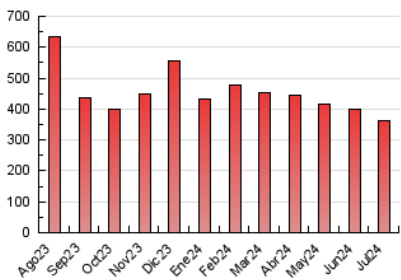

Páginas (x 1000)