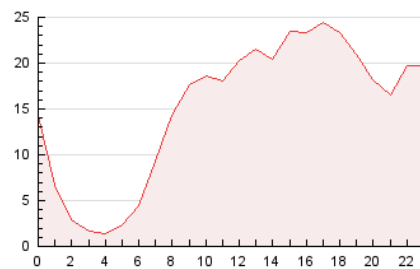

2. Secciones (Nacional e Internacional)

	PAGINAS	%
HOME	89.052	24.51 %
RESTO	274.223	75.49 %

3. Por día del mes (Nacional e Internacional)

Día	N. únicos	Visitas	Páginas	Día	N. únicos	Visitas	Páginas	Día	N. únicos	Visitas	Páginas
1	5.434	6.548	10.061	11	8.299	10.382	14.470	21	6.190	7.820	11.296
2	5.518	6.830	10.965	12	8.450	10.033	13.627	22	7.749	9.808	15.648
3	5.838	7.209	10.616	13	5.317	6.284	8.464	23	6.613	8.413	13.174
4	6.970	8.895	12.843	14	5.125	6.187	8.593	24	11.969	15.452	21.939
5	6.171	7.667	10.575	15	5.741	7.539	11.549	25	9.859	12.708	19.980
6	4.712	5.592	8.077	16	5.224	6.419	9.669	26	6.232	7.674	11.814
7	3.570	4.382	6.096	17	3.783	4.906	7.568	27	8.358	10.579	14.474
8	5.826	7.395	10.744	18	5.804	7.175	10.262	28	5.739	6.866	9.724
9	6.647	8.222	12.014	19	5.129	6.638	9.276	29	7.310	9.517	14.163
10	7.178	9.049	12.788	20	4.381	5.348	7.663	30	7.519	9.392	13.277
								31	7.179	8.777	11.866

4. Gráficas (Nacional e Internacional)

4.1 Por día de la semana (promedio)

N. únicos / Visitas (x 100)

Páginas (x 100)

4.2 Por franja horaria (promedio)

Visitas_ (x 1000)

Páginas (x 1000)

4.3 Por meses