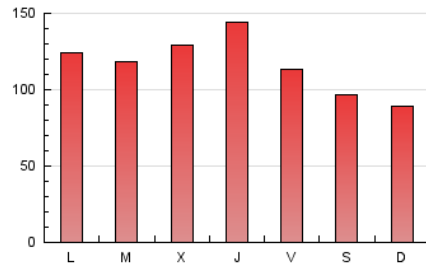

1. Cifras totales y promedios (Nacional e Internacional)

MES - AÑO	NAVEGADORES UNICOS	VISITAS	PAGINAS
Julio - 2024	84.236	249.706	363.275
PROMEDIO DIARIO	6.446	8.055	11.719
PROMEDIO LUNES-VIERNES	6.802	8.550	12.560
PROMEDIO SABADO-DOMINGO	5.424	6.632	9.298
PAGINAS / VISITAS	1,45		
DURACION MEDIA VISITAS	0:01:40		
TIEMPO INTERACCIÓN MEDIO	0:01:53		

2. Secciones (Nacional e Internacional)

	PAGINAS	%
HOME	89.052	24.51 %
RESTO	274.223	75.49 %

3. Por día del mes (Nacional e Internacional)

Día	N. únicos	Visitas	Páginas	Día	N. únicos	Visitas	Páginas	Día	N. únicos	Visitas	Páginas
1	5.434	6.548	10.061	11	8.299	10.382	14.470	21	6.190	7.820	11.296
2	5.518	6.830	10.965	12	8.450	10.033	13.627	22	7.749	9.808	15.648
3	5.838	7.209	10.616	13	5.317	6.284	8.464	23	6.613	8.413	13.174
4	6.970	8.895	12.843	14	5.125	6.187	8.593	24	11.969	15.452	21.939
5	6.171	7.667	10.575	15	5.741	7.539	11.549	25	9.859	12.708	19.980
6	4.712	5.592	8.077	16	5.224	6.419	9.669	26	6.232	7.674	11.814
7	3.570	4.382	6.096	17	3.783	4.906	7.568	27	8.358	10.579	14.474
8	5.826	7.395	10.744	18	5.804	7.175	10.262	28	5.739	6.866	9.724
9	6.647	8.222	12.014	19	5.129	6.638	9.276	29	7.310	9.517	14.163
10	7.178	9.049	12.788	20	4.381	5.348	7.663	30	7.519	9.392	13.277
								31	7.179	8.777	11.866

4. Gráficas (Nacional e Internacional)

4.1 Por día de la semana (promedio)

N. únicos / Visitas (x 100)

Páginas (x 100)

4.2 Por franja horaria (promedio)

Visitas_ (x 1000)

Páginas (x 1000)

4.3 Por meses