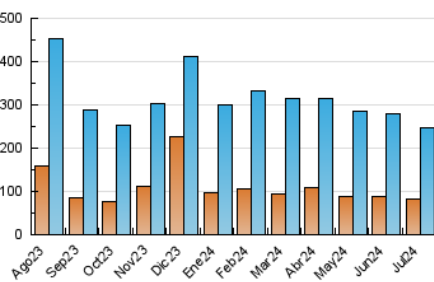

4.3 Por meses

N. únicos / Visitas (x 1000)