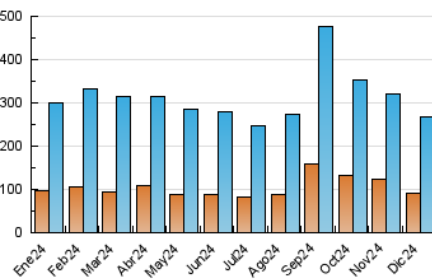

2. Secciones (Nacional)

	PAGINAS	%
HOME	79.260	21.33 %
RESTO	292.379	78.67 %

3. Por día del mes (Nacional)

Día	N. únicos	Visitas	Páginas	Día	N. únicos	Visitas	Páginas	Día	N. únicos	Visitas	Páginas
1	8.174	9.699	12.767	11	10.020	12.677	18.056	21	10.078	11.773	16.294
2	8.091	10.137	14.462	12	9.463	11.548	15.777	22	8.410	10.197	14.138
3	8.126	9.800	13.626	13	9.400	11.956	16.801	23	5.984	7.282	10.310
4	8.486	10.309	14.200	14	7.483	8.956	12.187	24	4.045	4.753	6.116
5	7.542	9.150	13.025	15	7.516	8.673	11.496	25	2.721	3.409	4.363
6	6.298	7.789	10.964	16	6.492	7.770	10.955	26	6.186	7.483	10.116
7	3.676	4.399	5.832	17	5.922	7.202	10.789	27	6.630	8.195	10.721
8	3.598	4.414	6.201	18	7.759	9.573	13.494	28	7.069	8.498	10.818
9	5.593	6.998	9.945	19	9.988	12.456	17.898	29	6.298	7.486	10.102
10	10.085	12.075	16.765	20	8.268	9.739	13.847	30	6.818	8.564	11.562
								31	5.124	6.119	8.012

4. Gráficas (Nacional)

4.1 Por día de la semana (promedio)

N. únicos / Visitas (x 100)

Páginas (x 100)

4.2 Por franja horaria (promedio)

Visitas_ (x 1000)

Páginas (x 1000)

4.3 Por meses

N. únicos / Visitas (x 1000)

Páginas (x 1000)

5. Observaciones

Este Medio Electrónico de Comunicación ha sido medido por la herramienta Google Analytics de Google (GA4).

6. Definiciones básicas (Para más información ver Normas Técnicas para el Control de los Medios Electrónicos de Comunicación)

Visita:

Una secuencia ininterrumpida de páginas servidas a un usuario válido. Si dicho usuario no realiza peticiones de páginas en un periodo de tiempo (30 min) la siguiente petición constituirá el inicio de una nueva visita.