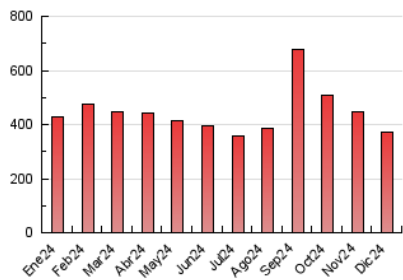

1. Cifras totales y promedios (Nacional)

MES - AÑO	NAVEGADORES UNICOS	VISITAS	PAGINAS
Diciembre - 2024	91.287	268.534	371.639
PROMEDIO DIARIO	7.140	8.680	11.988
PROMEDIO LUNES-VIERNES	7.229	8.863	12.355
PROMEDIO SABADO-DOMINGO	6.922	8.233	11.093
PAGINAS / VISITAS	1,38		
DURACION MEDIA VISITAS	0:01:33		
TIEMPO INTERACCIÓN MEDIO	0:01:42		

2. Secciones (Nacional)

	PAGINAS	%
HOME	79.260	21.33 %
RESTO	292.379	78.67 %

3. Por día del mes (Nacional)

Día	N. únicos	Visitas	Páginas	Día	N. únicos	Visitas	Páginas	Día	N. únicos	Visitas	Páginas
1	8.174	9.699	12.767	11	10.020	12.677	18.056	21	10.078	11.773	16.294
2	8.091	10.137	14.462	12	9.463	11.548	15.777	22	8.410	10.197	14.138
3	8.126	9.800	13.626	13	9.400	11.956	16.801	23	5.984	7.282	10.310
4	8.486	10.309	14.200	14	7.483	8.956	12.187	24	4.045	4.753	6.116
5	7.542	9.150	13.025	15	7.516	8.673	11.496	25	2.721	3.409	4.363
6	6.298	7.789	10.964	16	6.492	7.770	10.955	26	6.186	7.483	10.116
7	3.676	4.399	5.832	17	5.922	7.202	10.789	27	6.630	8.195	10.721
8	3.598	4.414	6.201	18	7.759	9.573	13.494	28	7.069	8.498	10.818
9	5.593	6.998	9.945	19	9.988	12.456	17.898	29	6.298	7.486	10.102
10	10.085	12.075	16.765	20	8.268	9.739	13.847	30	6.818	8.564	11.562
								31	5.124	6.119	8.012

4. Gráficas (Nacional)

4.1 Por día de la semana (promedio)

N. únicos / Visitas (x 100)

Páginas (x 100)

4.2 Por franja horaria (promedio)

Visitas_ (x 1000)

Páginas (x 1000)

4.3 Por meses

N. únicos / Visitas (x 1000)

Páginas (x 1000)

5. Observaciones

Este Medio Electrónico de Comunicación ha sido medido por la herramienta Google Analytics de Google (GA4).

6. Definiciones básicas (Para más información ver Normas Técnicas para el Control de los Medios Electrónicos de Comunicación)