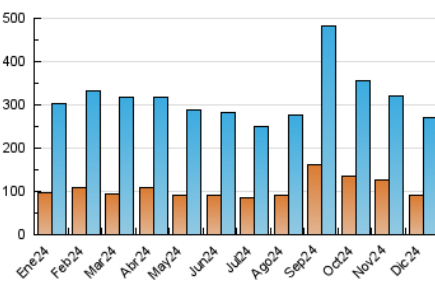

4.3 Por meses

N. únicos / Visitas (x 1000)