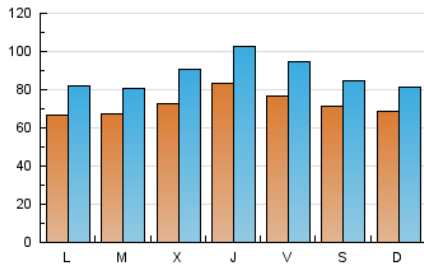

1. Cifras totales y promedios (Nacional e Internacional)

MES - AÑO	NAVEGADORES UNICOS	VISITAS	PAGINAS
Diciembre - 2024	92.396	269.973	373.849
PROMEDIO DIARIO	7.192	8.737	12.060
PROMEDIO LUNES-VIERNES	7.284	8.925	12.433
PROMEDIO SABADO-DOMINGO	6.968	8.278	11.148
PAGINAS / VISITAS	1,38		
DURACION MEDIA VISITAS	0:01:33		
TIEMPO INTERACCIÓN MEDIO	0:01:42		

2. Secciones (Nacional e Internacional)

	PAGINAS	%
HOME	79.771	21.34 %
RESTO	294.078	78.66 %

3. Por día del mes (Nacional e Internacional)

Día	N. únicos	Visitas	Páginas	Día	N. únicos	Visitas	Páginas	Día	N. únicos	Visitas	Páginas
1	8.221	9.737	12.808	11	10.081	12.750	18.172	21	10.131	11.836	16.362
2	8.139	10.200	14.560	12	9.538	11.670	15.890	22	8.457	10.232	14.203
3	8.192	9.866	13.711	13	9.463	12.034	16.908	23	6.031	7.350	10.371
4	8.562	10.367	14.295	14	7.540	9.026	12.256	24	4.106	4.838	6.192
5	7.613	9.235	13.110	15	7.574	8.713	11.560	25	2.744	3.440	4.390
6	6.350	7.831	11.020	16	6.582	7.866	11.053	26	6.216	7.512	10.150
7	3.710	4.426	5.874	17	5.996	7.281	10.910	27	6.666	8.245	10.771
8	3.628	4.447	6.237	18	7.813	9.632	13.550	28	7.116	8.579	10.888
9	5.655	7.081	10.028	19	10.056	12.523	17.996	29	6.337	7.506	10.142
10	10.131	12.105	16.853	20	8.307	9.791	13.913	30	6.852	8.602	11.619
								31	5.150	6.134	8.057

4. Gráficas (Nacional e Internacional)

4.1 Por día de la semana (promedio)

N. únicos / Visitas (x 100)

Páginas (x 100)

4.2 Por franja horaria (promedio)

Visitas_ (x 1000)

Páginas (x 1000)

4.3 Por meses