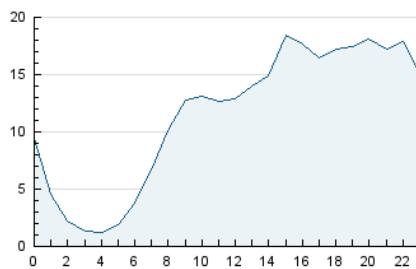

2. Secciones (Nacional e Internacional)

	PAGINAS	%
HOME	79.771	21.34 %
RESTO	294.078	78.66 %

3. Por día del mes (Nacional e Internacional)

Día	N. únicos	Visitas	Páginas	Día	N. únicos	Visitas	Páginas	Día	N. únicos	Visitas	Páginas
1	8.221	9.737	12.808	11	10.081	12.750	18.172	21	10.131	11.836	16.362
2	8.139	10.200	14.560	12	9.538	11.670	15.890	22	8.457	10.232	14.203
3	8.192	9.866	13.711	13	9.463	12.034	16.908	23	6.031	7.350	10.371
4	8.562	10.367	14.295	14	7.540	9.026	12.256	24	4.106	4.838	6.192
5	7.613	9.235	13.110	15	7.574	8.713	11.560	25	2.744	3.440	4.390
6	6.350	7.831	11.020	16	6.582	7.866	11.053	26	6.216	7.512	10.150
7	3.710	4.426	5.874	17	5.996	7.281	10.910	27	6.666	8.245	10.771
8	3.628	4.447	6.237	18	7.813	9.632	13.550	28	7.116	8.579	10.888
9	5.655	7.081	10.028	19	10.056	12.523	17.996	29	6.337	7.506	10.142
10	10.131	12.105	16.853	20	8.307	9.791	13.913	30	6.852	8.602	11.619
								31	5.150	6.134	8.057

4. Gráficas (Nacional e Internacional)

4.1 Por día de la semana (promedio)

N. únicos / Visitas (x 100)

Páginas (x 100)

4.2 Por franja horaria (promedio)

Visitas_ (x 1000)

Páginas (x 1000)

4.3 Por meses