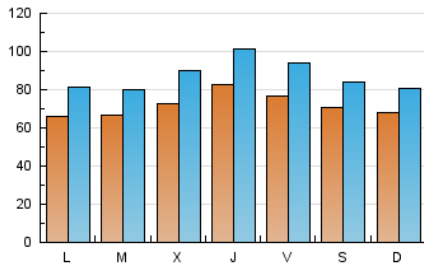

1. Cifras totales y promedios (Nacional)

MES - AÑO	NAVEGADORES UNICOS	VISITAS	PAGINAS
Diciembre - 2024	91.287	268.534	371.639
PROMEDIO DIARIO	7.140	8.680	11.988
PROMEDIO LUNES-VIERNES	7.229	8.863	12.355
PROMEDIO SABADO-DOMINGO	6.922	8.233	11.093
PAGINAS / VISITAS	1,38		
DURACION MEDIA VISITAS	0:01:33		
TIEMPO INTERACCIÓN MEDIO	0:01:42		

2. Secciones (Nacional)

	PAGINAS	%
HOME	79.260	21.33 %
RESTO	292.379	78.67 %

3. Por día del mes (Nacional)

Día	N. únicos	Visitas	Páginas	Día	N. únicos	Visitas	Páginas	Día	N. únicos	Visitas	Páginas
1	8.174	9.699	12.767	11	10.020	12.677	18.056	21	10.078	11.773	16.294
2	8.091	10.137	14.462	12	9.463	11.548	15.777	22	8.410	10.197	14.138
3	8.126	9.800	13.626	13	9.400	11.956	16.801	23	5.984	7.282	10.310
4	8.486	10.309	14.200	14	7.483	8.956	12.187	24	4.045	4.753	6.116
5	7.542	9.150	13.025	15	7.516	8.673	11.496	25	2.721	3.409	4.363
6	6.298	7.789	10.964	16	6.492	7.770	10.955	26	6.186	7.483	10.116
7	3.676	4.399	5.832	17	5.922	7.202	10.789	27	6.630	8.195	10.721
8	3.598	4.414	6.201	18	7.759	9.573	13.494	28	7.069	8.498	10.818
9	5.593	6.998	9.945	19	9.988	12.456	17.898	29	6.298	7.486	10.102
10	10.085	12.075	16.765	20	8.268	9.739	13.847	30	6.818	8.564	11.562
								31	5.124	6.119	8.012

4. Gráficas (Nacional)

4.1 Por día de la semana (promedio)

N. únicos / Visitas (x 100)

Páginas (x 100)

4.2 Por franja horaria (promedio)

Visitas_ (x 1000)

Páginas (x 1000)

4.3 Por meses