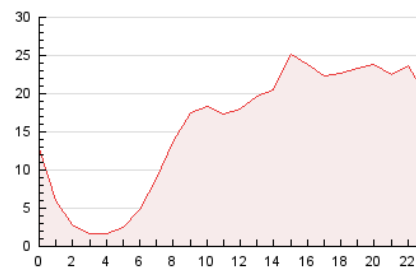

2. Secciones (Nacional e Internacional)

	PAGINAS	%
HOME	79.771	21.34 %
RESTO	294.078	78.66 %

3. Por día del mes (Nacional e Internacional)

Día	N. únicos	Visitas	Páginas	Día	N. únicos	Visitas	Páginas	Día	N. únicos	Visitas	Páginas
1	8.221	9.737	12.808	11	10.081	12.750	18.172	21	10.131	11.836	16.362
2	8.139	10.200	14.560	12	9.538	11.670	15.890	22	8.457	10.232	14.203
3	8.192	9.866	13.711	13	9.463	12.034	16.908	23	6.031	7.350	10.371
4	8.562	10.367	14.295	14	7.540	9.026	12.256	24	4.106	4.838	6.192
5	7.613	9.235	13.110	15	7.574	8.713	11.560	25	2.744	3.440	4.390
6	6.350	7.831	11.020	16	6.582	7.866	11.053	26	6.216	7.512	10.150
7	3.710	4.426	5.874	17	5.996	7.281	10.910	27	6.666	8.245	10.771
8	3.628	4.447	6.237	18	7.813	9.632	13.550	28	7.116	8.579	10.888
9	5.655	7.081	10.028	19	10.056	12.523	17.996	29	6.337	7.506	10.142
10	10.131	12.105	16.853	20	8.307	9.791	13.913	30	6.852	8.602	11.619
								31	5.150	6.134	8.057

4. Gráficas (Nacional e Internacional)

4.1 Por día de la semana (promedio)

N. únicos / Visitas (x 100)

Páginas (x 100)

4.2 Por franja horaria (promedio)

Visitas_ (x 1000)

Páginas (x 1000)

4.3 Por meses