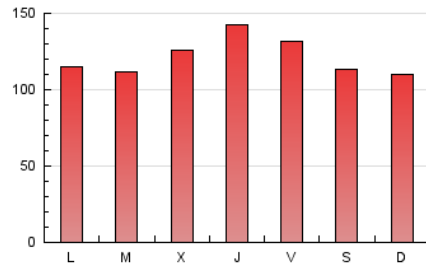

1. Cifras totales y promedios (Nacional e Internacional)

MES - AÑO	NAVEGADORES UNICOS	VISITAS	PAGINAS
Diciembre - 2024	92.396	269.973	373.849
PROMEDIO DIARIO	7.192	8.737	12.060
PROMEDIO LUNES-VIERNES	7.284	8.925	12.433
PROMEDIO SABADO-DOMINGO	6.968	8.278	11.148
PAGINAS / VISITAS	1,38		
DURACION MEDIA VISITAS	0:01:33		
TIEMPO INTERACCIÓN MEDIO	0:01:42		

2. Secciones (Nacional e Internacional)

	PAGINAS	%
HOME	79.771	21.34 %
RESTO	294.078	78.66 %

3. Por día del mes (Nacional e Internacional)

Día	N. únicos	Visitas	Páginas	Día	N. únicos	Visitas	Páginas	Día	N. únicos	Visitas	Páginas
1	8.221	9.737	12.808	11	10.081	12.750	18.172	21	10.131	11.836	16.362
2	8.139	10.200	14.560	12	9.538	11.670	15.890	22	8.457	10.232	14.203
3	8.192	9.866	13.711	13	9.463	12.034	16.908	23	6.031	7.350	10.371
4	8.562	10.367	14.295	14	7.540	9.026	12.256	24	4.106	4.838	6.192
5	7.613	9.235	13.110	15	7.574	8.713	11.560	25	2.744	3.440	4.390
6	6.350	7.831	11.020	16	6.582	7.866	11.053	26	6.216	7.512	10.150
7	3.710	4.426	5.874	17	5.996	7.281	10.910	27	6.666	8.245	10.771
8	3.628	4.447	6.237	18	7.813	9.632	13.550	28	7.116	8.579	10.888
9	5.655	7.081	10.028	19	10.056	12.523	17.996	29	6.337	7.506	10.142
10	10.131	12.105	16.853	20	8.307	9.791	13.913	30	6.852	8.602	11.619
								31	5.150	6.134	8.057

4. Gráficas (Nacional e Internacional)

4.1 Por día de la semana (promedio)

N. únicos / Visitas (x 100)

Páginas (x 100)

4.2 Por franja horaria (promedio)

Visitas_ (x 1000)

Páginas (x 1000)

4.3 Por meses