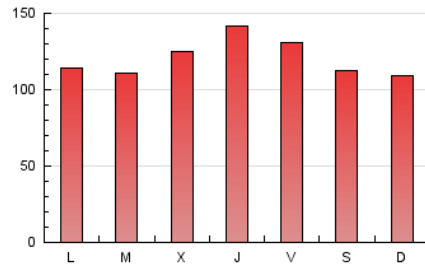

1. Cifras totales y promedios (Nacional)

MES - AÑO	NAVEGADORES UNICOS	VISITAS	PAGINAS
Diciembre - 2024	91.287	268.534	371.639
PROMEDIO DIARIO	7.140	8.680	11.988
PROMEDIO LUNES-VIERNES	7.229	8.863	12.355
PROMEDIO SABADO-DOMINGO	6.922	8.233	11.093
PAGINAS / VISITAS	1,38		
DURACION MEDIA VISITAS	0:01:33		
TIEMPO INTERACCIÓN MEDIO	0:01:42		

2. Secciones (Nacional)

	PAGINAS	%
HOME	79.260	21.33 %
RESTO	292.379	78.67 %

3. Por día del mes (Nacional)

Día	N. únicos	Visitas	Páginas	Día	N. únicos	Visitas	Páginas	Día	N. únicos	Visitas	Páginas
1	8.174	9.699	12.767	11	10.020	12.677	18.056	21	10.078	11.773	16.294
2	8.091	10.137	14.462	12	9.463	11.548	15.777	22	8.410	10.197	14.138
3	8.126	9.800	13.626	13	9.400	11.956	16.801	23	5.984	7.282	10.310
4	8.486	10.309	14.200	14	7.483	8.956	12.187	24	4.045	4.753	6.116
5	7.542	9.150	13.025	15	7.516	8.673	11.496	25	2.721	3.409	4.363
6	6.298	7.789	10.964	16	6.492	7.770	10.955	26	6.186	7.483	10.116
7	3.676	4.399	5.832	17	5.922	7.202	10.789	27	6.630	8.195	10.721
8	3.598	4.414	6.201	18	7.759	9.573	13.494	28	7.069	8.498	10.818
9	5.593	6.998	9.945	19	9.988	12.456	17.898	29	6.298	7.486	10.102
10	10.085	12.075	16.765	20	8.268	9.739	13.847	30	6.818	8.564	11.562
								31	5.124	6.119	8.012

4. Gráficas (Nacional)

4.1 Por día de la semana (promedio)

N. únicos / Visitas (x 100)

Páginas (x 100)

4.2 Por franja horaria (promedio)

Visitas_ (x 1000)

Páginas (x 1000)

4.3 Por meses