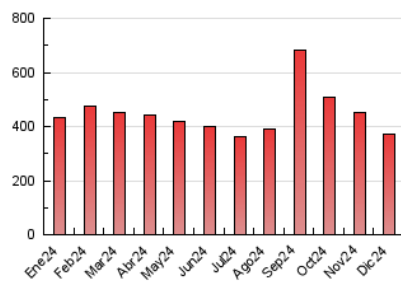

Páginas (x 1000)