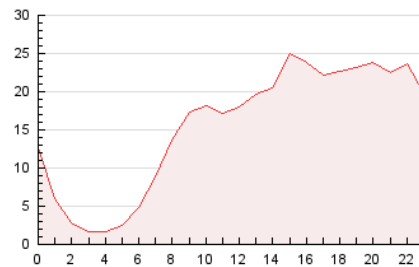

2. Secciones (Nacional)

	PAGINAS	%
HOME	79.260	21.33 %
RESTO	292.379	78.67 %

3. Por día del mes (Nacional)

Día	N. únicos	Visitas	Páginas	Día	N. únicos	Visitas	Páginas	Día	N. únicos	Visitas	Páginas
1	8.174	9.699	12.767	11	10.020	12.677	18.056	21	10.078	11.773	16.294
2	8.091	10.137	14.462	12	9.463	11.548	15.777	22	8.410	10.197	14.138
3	8.126	9.800	13.626	13	9.400	11.956	16.801	23	5.984	7.282	10.310
4	8.486	10.309	14.200	14	7.483	8.956	12.187	24	4.045	4.753	6.116
5	7.542	9.150	13.025	15	7.516	8.673	11.496	25	2.721	3.409	4.363
6	6.298	7.789	10.964	16	6.492	7.770	10.955	26	6.186	7.483	10.116
7	3.676	4.399	5.832	17	5.922	7.202	10.789	27	6.630	8.195	10.721
8	3.598	4.414	6.201	18	7.759	9.573	13.494	28	7.069	8.498	10.818
9	5.593	6.998	9.945	19	9.988	12.456	17.898	29	6.298	7.486	10.102
10	10.085	12.075	16.765	20	8.268	9.739	13.847	30	6.818	8.564	11.562
								31	5.124	6.119	8.012

4. Gráficas (Nacional)

4.1 Por día de la semana (promedio)

N. únicos / Visitas (x 100)

Páginas (x 100)

4.2 Por franja horaria (promedio)

Visitas_ (x 1000)

Páginas (x 1000)

4.3 Por meses