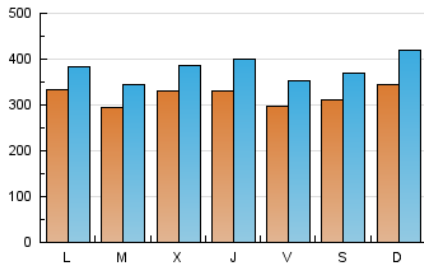

4. Gráficas (Nacional e Internacional)

4.1 Por día de la semana (promedio)

N. únicos / Visitas (x 100)