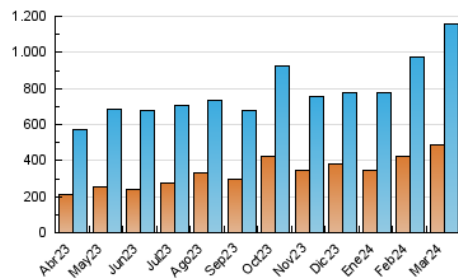

#### 3. Por día del mes (Nacional)

Día	N. únicos	Visitas	Páginas	Día	N. únicos	Visitas	Páginas	Día	N. únicos	Visitas	Páginas
<b>1</b>	16.231	19.725	31.785	<b>11</b>	41.088	47.868	66.074	<b>21</b>	29.567	34.170	50.449
<b>2</b>	22.561	26.368	36.919	<b>12</b>	29.452	34.632	49.682	<b>22</b>	33.677	37.071	52.122
<b>3</b>	22.795	26.709	36.738	<b>13</b>	37.388	42.796	57.905	<b>23</b>	26.779	31.429	46.936
<b>4</b>	42.319	44.864	56.890	<b>14</b>	27.051	31.351	42.968	<b>24</b>	24.792	31.723	45.676
<b>5</b>	31.514	35.665	46.995	<b>15</b>	18.259	21.726	32.184	<b>25</b>	24.574	30.452	45.949
<b>6</b>	30.726	35.384	49.070	<b>16</b>	16.859	20.444	31.488	<b>26</b>	36.103	43.949	65.469
<b>7</b>	29.542	35.514	50.541	<b>17</b>	25.780	30.605	46.802	<b>27</b>	31.271	38.413	57.268
<b>8</b>	22.625	27.212	41.821	<b>18</b>	23.381	27.667	45.644	<b>28</b>	43.655	55.786	82.601
<b>9</b>	36.261	43.793	67.310	<b>19</b>	17.875	21.036	33.235	<b>29</b>	53.727	67.623	100.493
<b>10</b>	44.672	55.515	76.777	<b>20</b>	29.440	34.063	50.634	<b>30</b>	49.554	59.397	80.778
								<b>31</b>	50.967	62.359	88.415

##### 4.1 Por día de la semana (promedio)

N. únicos / Visitas (x 100)

Páginas (x 100)

##### 4.2 Por franja horaria (promedio)

Visitas\_ (x 1000)

Páginas (x 1000)

##### 4.3 Por meses

N. únicos / Visitas (x 1000)

Páginas (x 1000)