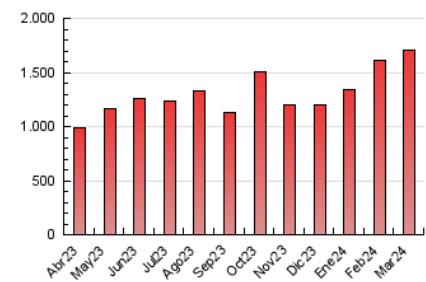

### 3. Por día del mes (Nacional e Internacional)

Día	N. únicos	Visitas	Páginas	Día	N. únicos	Visitas	Páginas	Día	N. únicos	Visitas	Páginas
1	16.823	20.368	32.696	11	41.665	48.494	67.032	21	30.595	35.248	55.352
2	23.099	27.040	37.738	12	30.030	35.193	50.662	22	34.717	37.889	54.372
3	23.332	27.139	37.516	13	38.076	43.486	58.840	23	27.547	32.167	47.996
4	42.941	45.296	57.825	14	27.581	32.100	44.266	24	25.401	32.440	46.564
5	32.227	36.310	47.945	15	18.871	22.369	33.144	25	25.164	31.303	47.057
6	31.265	36.043	49.992	16	17.372	20.869	32.214	26	36.793	44.649	66.592
7	30.236	36.153	51.654	17	26.431	31.364	47.714	27	31.909	39.458	58.250
8	23.292	27.912	42.940	18	24.023	28.480	46.750	28	44.198	56.528	83.789
9	36.793	44.495	68.210	19	18.538	21.571	34.212	29	54.435	68.445	101.769
10	45.187	56.084	77.818	20	30.484	35.144	52.032	30	50.247	60.163	82.066
								31	51.674	63.005	89.468

##### 4.1 Por día de la semana (promedio)

N. únicos / Visitas (x 100)

Páginas (x 100)

##### 4.2 Por franja horaria (promedio)

Visitas\_ (x 1000)

Páginas (x 1000)

##### 4.3 Por meses

N. únicos / Visitas (x 1000)

Páginas (x 1000)