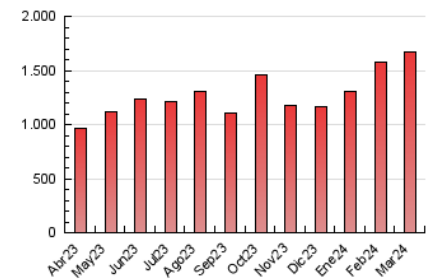

#### 3. Por día del mes (Nacional)

Día	N. únicos	Visitas	Páginas	Día	N. únicos	Visitas	Páginas	Día	N. únicos	Visitas	Páginas
<b>1</b>	16.231	19.725	31.785	<b>11</b>	41.088	47.868	66.074	<b>21</b>	29.567	34.170	50.449
<b>2</b>	22.561	26.368	36.919	<b>12</b>	29.452	34.632	49.682	<b>22</b>	33.677	37.071	52.122
<b>3</b>	22.795	26.709	36.738	<b>13</b>	37.388	42.796	57.905	<b>23</b>	26.779	31.429	46.936
<b>4</b>	42.319	44.864	56.890	<b>14</b>	27.051	31.351	42.968	<b>24</b>	24.792	31.723	45.676
<b>5</b>	31.514	35.665	46.995	<b>15</b>	18.259	21.726	32.184	<b>25</b>	24.574	30.452	45.949
<b>6</b>	30.726	35.384	49.070	<b>16</b>	16.859	20.444	31.488	<b>26</b>	36.103	43.949	65.469
<b>7</b>	29.542	35.514	50.541	<b>17</b>	25.780	30.605	46.802	<b>27</b>	31.271	38.413	57.268
<b>8</b>	22.625	27.212	41.821	<b>18</b>	23.381	27.667	45.644	<b>28</b>	43.655	55.786	82.601
<b>9</b>	36.261	43.793	67.310	<b>19</b>	17.875	21.036	33.235	<b>29</b>	53.727	67.623	100.493
<b>10</b>	44.672	55.515	76.777	<b>20</b>	29.440	34.063	50.634	<b>30</b>	49.554	59.397	80.778
								<b>31</b>	50.967	62.359	88.415

##### 4.1 Por día de la semana (promedio)

N. únicos / Visitas (x 100)

Páginas (x 100)

##### 4.2 Por franja horaria (promedio)

Visitas\_ (x 1000)

Páginas (x 1000)

##### 4.3 Por meses

N. únicos / Visitas (x 1000)

Páginas (x 1000)