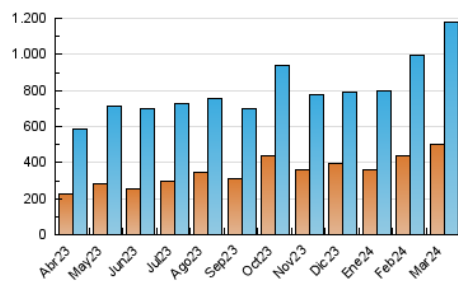

### 3. Por día del mes (Nacional e Internacional)

Día	N. únicos	Visitas	Páginas	Día	N. únicos	Visitas	Páginas	Día	N. únicos	Visitas	Páginas
1	16.823	20.368	32.696	11	41.665	48.494	67.032	21	30.595	35.248	55.352
2	23.099	27.040	37.738	12	30.030	35.193	50.662	22	34.717	37.889	54.372
3	23.332	27.139	37.516	13	38.076	43.486	58.840	23	27.547	32.167	47.996
4	42.941	45.296	57.825	14	27.581	32.100	44.266	24	25.401	32.440	46.564
5	32.227	36.310	47.945	15	18.871	22.369	33.144	25	25.164	31.303	47.057
6	31.265	36.043	49.992	16	17.372	20.869	32.214	26	36.793	44.649	66.592
7	30.236	36.153	51.654	17	26.431	31.364	47.714	27	31.909	39.458	58.250
8	23.292	27.912	42.940	18	24.023	28.480	46.750	28	44.198	56.528	83.789
9	36.793	44.495	68.210	19	18.538	21.571	34.212	29	54.435	68.445	101.769
10	45.187	56.084	77.818	20	30.484	35.144	52.032	30	50.247	60.163	82.066
								31	51.674	63.005	89.468

##### 4.1 Por día de la semana (promedio)

N. únicos / Visitas (x 100)

Páginas (x 100)

##### 4.2 Por franja horaria (promedio)

Visitas\_ (x 1000)

Páginas (x 1000)

##### 4.3 Por meses

N. únicos / Visitas (x 1000)

Páginas (x 1000)