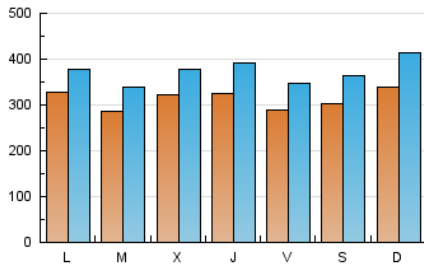

4. Gráficas (Nacional)

4.1 Por día de la semana (promedio)

N. únicos / Visitas (x 100)