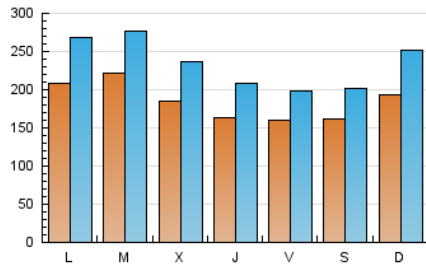

4. Gráficas (Nacional e Internacional)

4.1 Por día de la semana (promedio)

N. únicos / Visitas (x 100)