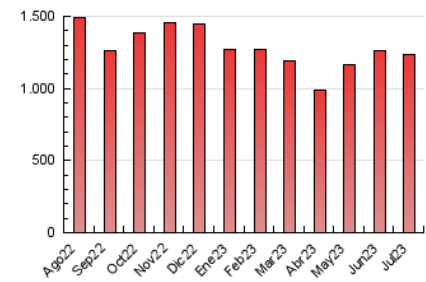

Páginas (x 1000)