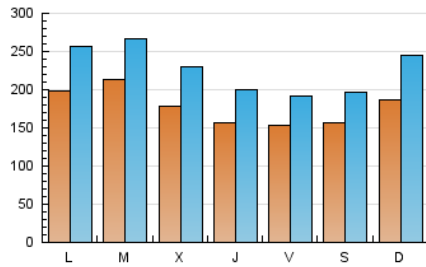

4. Gráficas (Nacional)

4.1 Por día de la semana (promedio)

N. únicos / Visitas (x 100)