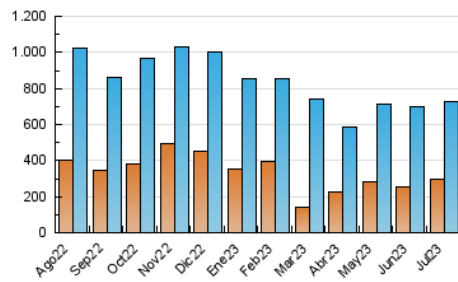

4.2 Por franja horaria (promedio)

Visitas_ (x 1000)

Páginas (x 1000)

4.3 Por meses

N. únicos / Visitas (x 1000)