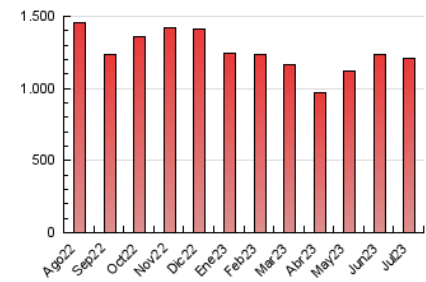

#### 3. Por día del mes (Nacional)

Día	N. únicos	Visitas	Páginas	Día	N. únicos	Visitas	Páginas	Día	N. únicos	Visitas	Páginas
<b>1</b>	15.183	19.109	32.481	<b>11</b>	19.927	25.150	43.459	<b>21</b>	15.640	19.181	31.267
<b>2</b>	18.895	24.023	39.947	<b>12</b>	16.807	20.711	39.487	<b>22</b>	16.930	21.454	34.229
<b>3</b>	17.237	21.460	37.935	<b>13</b>	14.714	18.854	33.469	<b>23</b>	22.106	32.107	58.025
<b>4</b>	23.485	29.513	56.497	<b>14</b>	16.928	20.742	34.158	<b>24</b>	28.957	38.830	71.799
<b>5</b>	18.756	24.614	47.391	<b>15</b>	15.877	19.108	33.013	<b>25</b>	22.772	28.910	58.131
<b>6</b>	16.711	21.544	34.876	<b>16</b>	14.163	17.982	30.072	<b>26</b>	20.530	27.111	48.732
<b>7</b>	14.823	18.950	32.989	<b>17</b>	16.021	20.684	33.590	<b>27</b>	17.346	21.815	37.518
<b>8</b>	13.455	17.219	27.262	<b>18</b>	18.885	23.177	38.516	<b>28</b>	13.899	17.933	28.166
<b>9</b>	13.544	17.716	29.317	<b>19</b>	15.182	19.231	34.067	<b>29</b>	16.816	21.032	31.001
<b>10</b>	16.714	22.479	35.332	<b>20</b>	13.954	18.062	31.259	<b>30</b>	24.657	30.410	43.069
								<b>31</b>	20.296	25.243	39.673

### 4.1 Por día de la semana (promedio)

N. únicos / Visitas (x 100)

Páginas (x 100)

### 4.2 Por franja horaria (promedio)

Visitas\_ (x 1000)

Páginas (x 1000)

### 4.3 Por meses

N. únicos / Visitas (x 1000)

Páginas (x 1000)