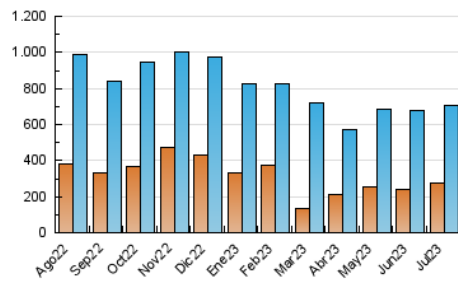

#### 3. Por día del mes (Nacional)

Día	N. únicos	Visitas	Páginas	Día	N. únicos	Visitas	Páginas	Día	N. únicos	Visitas	Páginas
<b>1</b>	15.183	19.109	32.481	<b>11</b>	19.927	25.150	43.459	<b>21</b>	15.640	19.181	31.267
<b>2</b>	18.895	24.023	39.947	<b>12</b>	16.807	20.711	39.487	<b>22</b>	16.930	21.454	34.229
<b>3</b>	17.237	21.460	37.935	<b>13</b>	14.714	18.854	33.469	<b>23</b>	22.106	32.107	58.025
<b>4</b>	23.485	29.513	56.497	<b>14</b>	16.928	20.742	34.158	<b>24</b>	28.957	38.830	71.799
<b>5</b>	18.756	24.614	47.391	<b>15</b>	15.877	19.108	33.013	<b>25</b>	22.772	28.910	58.131
<b>6</b>	16.711	21.544	34.876	<b>16</b>	14.163	17.982	30.072	<b>26</b>	20.530	27.111	48.732
<b>7</b>	14.823	18.950	32.989	<b>17</b>	16.021	20.684	33.590	<b>27</b>	17.346	21.815	37.518
<b>8</b>	13.455	17.219	27.262	<b>18</b>	18.885	23.177	38.516	<b>28</b>	13.899	17.933	28.166
<b>9</b>	13.544	17.716	29.317	<b>19</b>	15.182	19.231	34.067	<b>29</b>	16.816	21.032	31.001
<b>10</b>	16.714	22.479	35.332	<b>20</b>	13.954	18.062	31.259	<b>30</b>	24.657	30.410	43.069
								<b>31</b>	20.296	25.243	39.673

### 4.1 Por día de la semana (promedio)

N. únicos / Visitas (x 100)

Páginas (x 100)

### 4.2 Por franja horaria (promedio)

Visitas\_ (x 1000)

Páginas (x 1000)

### 4.3 Por meses

N. únicos / Visitas (x 1000)

Páginas (x 1000)