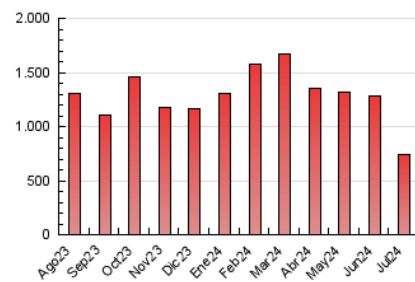

1. Cifras totales y promedios (Nacional)

MES - AÑO	NAVEGADORES UNICOS	VISITAS	PAGINAS
Julio - 2024	257.495	565.793	743.665
PROMEDIO DIARIO	15.183	18.251	23.989
PROMEDIO LUNES-VIERNES	15.598	18.856	24.899
PROMEDIO SABADO-DOMINGO	13.990	16.514	21.373
PAGINAS / VISITAS	1,31		
DURACION MEDIA VISITAS	0:01:41		
TIEMPO INTERACCIÓN MEDIO	0:01:28		

2. Secciones (Nacional)

	PAGINAS	%
HOME	212.063	28.52 %
RESTO	531.602	71.48 %

3. Por día del mes (Nacional)

Día	N. únicos	Visitas	Páginas	Día	N. únicos	Visitas	Páginas	Día	N. únicos	Visitas	Páginas
1	12.342	15.448	21.911	11	17.222	20.997	28.018	21	12.404	15.014	19.624
2	17.835	22.006	29.043	12	19.675	22.569	28.828	22	14.985	18.135	24.488
3	11.021	13.175	17.976	13	19.399	21.515	26.678	23	13.021	16.023	21.532
4	12.962	15.280	20.865	14	20.221	23.020	28.295	24	13.200	16.566	23.349
5	15.986	17.943	23.449	15	19.407	23.007	28.451	25	15.198	19.203	25.946
6	11.502	13.669	17.842	16	15.771	19.443	25.163	26	13.576	17.019	22.968
7	16.333	19.513	24.747	17	16.841	20.466	27.130	27	9.650	11.658	15.439
8	17.536	21.060	27.716	18	19.531	23.404	31.287	28	9.670	12.199	17.649
9	15.548	19.095	24.094	19	15.080	18.083	23.868	29	11.914	15.770	21.949
10	12.502	15.216	19.932	20	12.740	15.520	20.707	30	12.637	15.974	21.323
								31	24.956	27.803	33.398

4. Gráficas (Nacional)

4.1 Por día de la semana (promedio)

N. únicos / Visitas (x 100)

Páginas (x 100)

4.2 Por franja horaria (promedio)

Visitas_ (x 1000)

Páginas (x 1000)

4.3 Por meses

N. únicos / Visitas (x 1000)

Páginas (x 1000)

5. Observaciones

Este Medio Electrónico de Comunicación ha sido medido por la herramienta Google Analytics de Google (GA4)

6. Definiciones básicas (Para más información ver Normas Técnicas para el Control de los Medios Electrónicos de Comunicación)