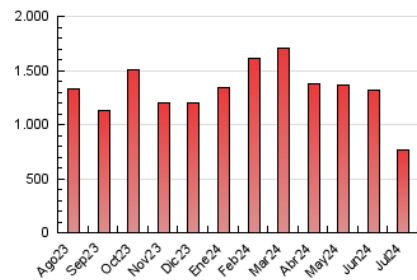

Páginas (x 1000)