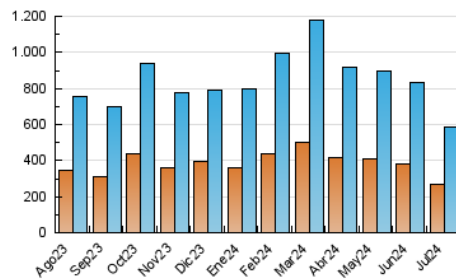

4.3 Por meses

N. únicos / Visitas (x 1000)