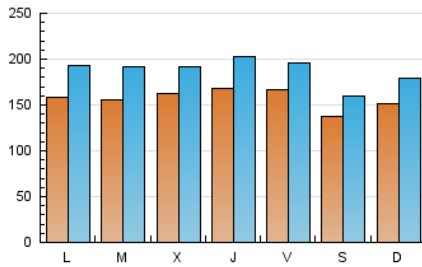

1. Cifras totales y promedios (Nacional e Internacional)

MES - AÑO	NAVEGADORES UNICOS	VISITAS	PAGINAS
Julio - 2024	271.709	583.815	764.999
PROMEDIO DIARIO	15.727	18.833	24.677
PROMEDIO LUNES-VIERNES	16.161	19.472	25.618
PROMEDIO SABADO-DOMINGO	14.481	16.996	21.973
PAGINAS / VISITAS	1,31		
DURACION MEDIA VISITAS	0:01:41		
TIEMPO INTERACCIÓN MEDIO	0:01:25		

2. Secciones (Nacional e Internacional)

	PAGINAS	%
HOME	215.855	28.22 %
RESTO	549.144	71.78 %

3. Por día del mes (Nacional e Internacional)

Día	N. únicos	Visitas	Páginas	Día	N. únicos	Visitas	Páginas	Día	N. únicos	Visitas	Páginas
1	12.816	16.023	22.586	11	17.833	21.711	28.721	21	12.793	15.416	20.063
2	18.366	22.633	29.761	12	20.272	23.122	29.688	22	15.418	18.669	25.030
3	11.434	13.701	18.584	13	19.882	21.940	27.314	23	13.536	16.570	22.148
4	13.451	15.688	21.591	14	20.741	23.443	29.011	24	13.834	17.181	24.062
5	16.610	18.750	24.303	15	19.972	23.662	29.131	25	15.770	19.922	26.698
6	12.048	14.271	18.541	16	16.228	19.962	25.760	26	14.159	17.692	23.688
7	17.053	20.270	25.464	17	17.436	20.978	27.814	27	10.044	12.018	15.920
8	18.498	21.983	28.805	18	20.080	24.040	32.085	28	10.147	12.672	18.253
9	16.269	19.994	24.980	19	15.613	18.753	24.527	29	12.422	16.182	22.590
10	13.084	15.868	20.603	20	13.138	15.936	21.220	30	13.086	16.388	21.967
								31	25.508	28.377	34.091

4. Gráficas (Nacional e Internacional)

4.1 Por día de la semana (promedio)

N. únicos / Visitas (x 100)

Páginas (x 100)

4.2 Por franja horaria (promedio)

Visitas_ (x 1000)

Páginas (x 1000)

4.3 Por meses