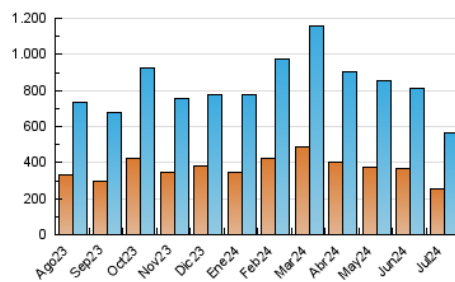

4.3 Por meses

N. únicos / Visitas (x 1000)