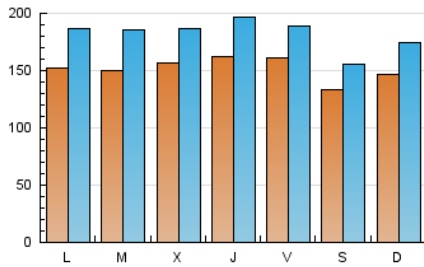

1. Cifras totales y promedios (Nacional)

MES - AÑO	NAVEGADORES UNICOS	VISITAS	PAGINAS
Julio - 2024	257.495	565.793	743.665
PROMEDIO DIARIO	15.183	18.251	23.989
PROMEDIO LUNES-VIERNES	15.598	18.856	24.899
PROMEDIO SABADO-DOMINGO	13.990	16.514	21.373
PAGINAS / VISITAS	1,31		
DURACION MEDIA VISITAS	0:01:41		
TIEMPO INTERACCIÓN MEDIO	0:01:28		

2. Secciones (Nacional)

	PAGINAS	%
HOME	212.063	28.52 %
RESTO	531.602	71.48 %

3. Por día del mes (Nacional)

Día	N. únicos	Visitas	Páginas	Día	N. únicos	Visitas	Páginas	Día	N. únicos	Visitas	Páginas
1	12.342	15.448	21.911	11	17.222	20.997	28.018	21	12.404	15.014	19.624
2	17.835	22.006	29.043	12	19.675	22.569	28.828	22	14.985	18.135	24.488
3	11.021	13.175	17.976	13	19.399	21.515	26.678	23	13.021	16.023	21.532
4	12.962	15.280	20.865	14	20.221	23.020	28.295	24	13.200	16.566	23.349
5	15.986	17.943	23.449	15	19.407	23.007	28.451	25	15.198	19.203	25.946
6	11.502	13.669	17.842	16	15.771	19.443	25.163	26	13.576	17.019	22.968
7	16.333	19.513	24.747	17	16.841	20.466	27.130	27	9.650	11.658	15.439
8	17.536	21.060	27.716	18	19.531	23.404	31.287	28	9.670	12.199	17.649
9	15.548	19.095	24.094	19	15.080	18.083	23.868	29	11.914	15.770	21.949
10	12.502	15.216	19.932	20	12.740	15.520	20.707	30	12.637	15.974	21.323
								31	24.956	27.803	33.398

4. Gráficas (Nacional)

4.1 Por día de la semana (promedio)

N. únicos / Visitas (x 100)

Páginas (x 100)

4.2 Por franja horaria (promedio)

Visitas_ (x 1000)

Páginas (x 1000)

4.3 Por meses