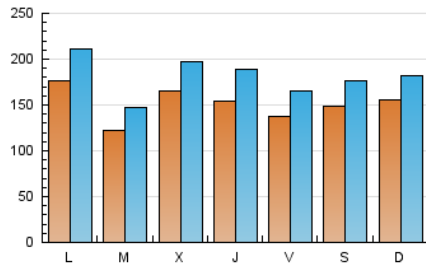

1. Cifras totales y promedios (Nacional e Internacional)

MES - AÑO	NAVEGADORES UNICOS	VISITAS	PAGINAS
Agosto - 2024	253.669	560.502	713.905
PROMEDIO DIARIO	15.117	18.081	23.029
PROMEDIO LUNES-VIERNES	15.069	18.159	23.101
PROMEDIO SABADO-DOMINGO	15.235	17.888	22.853
PAGINAS / VISITAS	1,27		
DURACION MEDIA VISITAS	0:01:38		
TIEMPO INTERACCIÓN MEDIO	0:01:28		

2. Secciones (Nacional e Internacional)

	PAGINAS	%
HOME	205.145	28.74 %
RESTO	508.760	71.26 %

3. Por día del mes (Nacional e Internacional)

Día	N. únicos	Visitas	Páginas	Día	N. únicos	Visitas	Páginas	Día	N. únicos	Visitas	Páginas
1	16.822	20.386	26.196	11	14.187	16.786	21.441	21	19.019	22.568	29.348
2	14.131	17.302	22.115	12	19.112	22.154	28.279	22	15.721	19.550	26.141
3	13.237	15.903	20.022	13	17.061	20.307	25.665	23	13.099	15.927	20.533
4	13.042	15.494	26.538	14	14.645	17.187	22.174	24	18.153	21.664	25.560
5	13.304	15.503	19.104	15	13.456	16.555	20.702	25	17.089	19.605	24.038
6	14.265	17.116	21.968	16	14.719	18.094	22.117	26	17.979	22.220	26.557
7	15.469	18.615	25.026	17	14.058	15.871	20.240	27	2.607	2.916	616
8	13.346	16.342	22.362	18	18.161	21.143	26.162	28	17.056	20.680	25.913
9	14.021	16.608	21.622	19	20.209	24.487	31.539	29	17.748	21.356	26.959
10	16.500	19.431	23.315	20	15.199	18.790	24.332	30	12.533	14.843	18.959
								31	12.691	15.099	18.362

4. Gráficas (Nacional e Internacional)

4.1 Por día de la semana (promedio)

N. únicos / Visitas (x 100)

Páginas (x 100)

4.2 Por franja horaria (promedio)

Visitas_ (x 1000)

Páginas (x 1000)

4.3 Por meses