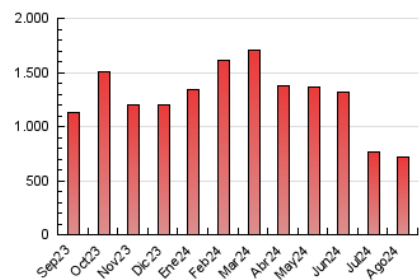

Páginas (x 1000)