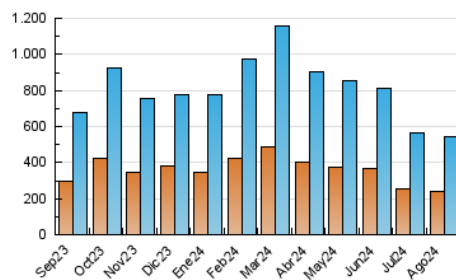

1. Cifras totales y promedios (Nacional)

MES - AÑO	NAVEGADORES UNICOS	VISITAS	PAGINAS
Agosto - 2024	241.118	543.815	687.132
PROMEDIO DIARIO	14.544	17.542	22.166
PROMEDIO LUNES-VIERNES	14.454	17.597	22.432
PROMEDIO SABADO-DOMINGO	14.765	17.409	21.514
PAGINAS / VISITAS	1,26		
DURACION MEDIA VISITAS	0:01:38		
TIEMPO INTERACCIÓN MEDIO	0:01:30		

2. Secciones (Nacional)

	PAGINAS	%
HOME	200.746	29.22 %
RESTO	486.386	70.78 %

3. Por día del mes (Nacional)

Día	N. únicos	Visitas	Páginas	Día	N. únicos	Visitas	Páginas	Día	N. únicos	Visitas	Páginas
1	16.347	19.808	25.576	11	13.777	16.368	20.984	21	18.471	21.885	28.586
2	13.659	16.730	21.534	12	18.636	21.726	27.645	22	15.170	18.957	25.403
3	12.819	15.435	19.483	13	16.523	19.832	25.049	23	12.673	15.488	19.904
4	12.404	14.925	19.129	14	14.159	16.741	21.578	24	17.721	21.145	24.960
5	12.841	15.071	18.517	15	12.968	15.951	20.068	25	16.495	18.993	23.340
6	13.657	16.542	21.318	16	14.213	17.382	21.409	26	17.302	21.501	25.693
7	14.960	18.017	24.388	17	13.665	15.521	19.721	27	6	2.462	107
8	12.723	15.783	21.532	18	17.656	20.574	25.457	28	16.528	20.111	25.256
9	13.547	15.981	20.924	19	19.610	23.783	30.780	29	17.265	20.853	26.290
10	16.097	19.057	22.763	20	14.652	18.166	23.556	30	12.082	14.367	18.393
								31	12.251	14.660	17.789

4. Gráficas (Nacional)

4.1 Por día de la semana (promedio)

N. únicos / Visitas (x 100)

Páginas (x 100)

4.2 Por franja horaria (promedio)

Visitas_ (x 1000)

Páginas (x 1000)

4.3 Por meses

N. únicos / Visitas (x 1000)

Páginas (x 1000)

5. Observaciones

Este Medio Electrónico de Comunicación ha sido medido por la herramienta Google Analytics de Google (GA4).

Nota: Debido a un fallo técnico en la herramienta de medición, no relacionado con OJD interactiva, los datos del 27/08/2024 pueden estar incompletos.