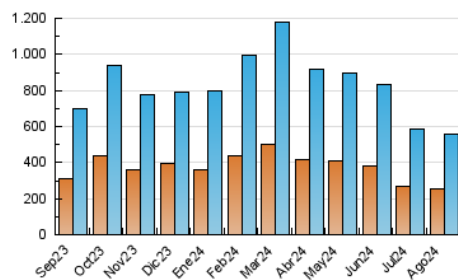

4.3 Por meses

N. únicos / Visitas (x 1000)