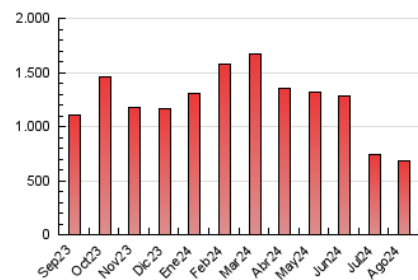

1. Cifras totales y promedios (Nacional)

MES - AÑO	NAVEGADORES UNICOS	VISITAS	PAGINAS
Agosto - 2024	241.118	543.815	687.132
PROMEDIO DIARIO	14.544	17.542	22.166
PROMEDIO LUNES-VIERNES	14.454	17.597	22.432
PROMEDIO SABADO-DOMINGO	14.765	17.409	21.514
PAGINAS / VISITAS	1,26		
DURACION MEDIA VISITAS	0:01:38		
TIEMPO INTERACCIÓN MEDIO	0:01:30		

2. Secciones (Nacional)

	PAGINAS	%
HOME	200.746	29.22 %
RESTO	486.386	70.78 %

3. Por día del mes (Nacional)

Día	N. únicos	Visitas	Páginas	Día	N. únicos	Visitas	Páginas	Día	N. únicos	Visitas	Páginas
1	16.347	19.808	25.576	11	13.777	16.368	20.984	21	18.471	21.885	28.586
2	13.659	16.730	21.534	12	18.636	21.726	27.645	22	15.170	18.957	25.403
3	12.819	15.435	19.483	13	16.523	19.832	25.049	23	12.673	15.488	19.904
4	12.404	14.925	19.129	14	14.159	16.741	21.578	24	17.721	21.145	24.960
5	12.841	15.071	18.517	15	12.968	15.951	20.068	25	16.495	18.993	23.340
6	13.657	16.542	21.318	16	14.213	17.382	21.409	26	17.302	21.501	25.693
7	14.960	18.017	24.388	17	13.665	15.521	19.721	27	6	2.462	107
8	12.723	15.783	21.532	18	17.656	20.574	25.457	28	16.528	20.111	25.256
9	13.547	15.981	20.924	19	19.610	23.783	30.780	29	17.265	20.853	26.290
10	16.097	19.057	22.763	20	14.652	18.166	23.556	30	12.082	14.367	18.393
								31	12.251	14.660	17.789

4. Gráficas (Nacional)

4.1 Por día de la semana (promedio)

N. únicos / Visitas (x 100)

Páginas (x 100)

4.2 Por franja horaria (promedio)

Visitas_ (x 1000)

Páginas (x 1000)

4.3 Por meses

N. únicos / Visitas (x 1000)

Páginas (x 1000)

5. Observaciones

Este Medio Electrónico de Comunicación ha sido medido por la herramienta Google Analytics de Google (GA4).

Nota: Debido a un fallo técnico en la herramienta de medición, no relacionado con OJD interactiva, los datos del 27/08/2024 pueden estar incompletos.