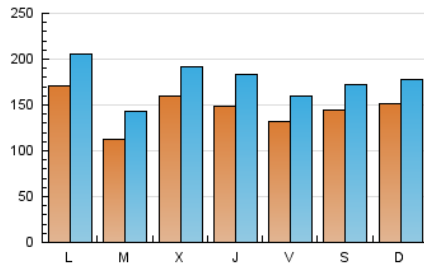

1. Cifras totales y promedios (Nacional)

MES - AÑO	NAVEGADORES UNICOS	VISITAS	PAGINAS
Agosto - 2024	241.118	543.815	687.132
PROMEDIO DIARIO	14.544	17.542	22.166
PROMEDIO LUNES-VIERNES	14.454	17.597	22.432
PROMEDIO SABADO-DOMINGO	14.765	17.409	21.514
PAGINAS / VISITAS	1,26		
DURACION MEDIA VISITAS	0:01:38		
TIEMPO INTERACCIÓN MEDIO	0:01:30		

2. Secciones (Nacional)

	PAGINAS	%
HOME	200.746	29.22 %
RESTO	486.386	70.78 %

3. Por día del mes (Nacional)

Día	N. únicos	Visitas	Páginas	Día	N. únicos	Visitas	Páginas	Día	N. únicos	Visitas	Páginas
1	16.347	19.808	25.576	11	13.777	16.368	20.984	21	18.471	21.885	28.586
2	13.659	16.730	21.534	12	18.636	21.726	27.645	22	15.170	18.957	25.403
3	12.819	15.435	19.483	13	16.523	19.832	25.049	23	12.673	15.488	19.904
4	12.404	14.925	19.129	14	14.159	16.741	21.578	24	17.721	21.145	24.960
5	12.841	15.071	18.517	15	12.968	15.951	20.068	25	16.495	18.993	23.340
6	13.657	16.542	21.318	16	14.213	17.382	21.409	26	17.302	21.501	25.693
7	14.960	18.017	24.388	17	13.665	15.521	19.721	27	6	2.462	107
8	12.723	15.783	21.532	18	17.656	20.574	25.457	28	16.528	20.111	25.256
9	13.547	15.981	20.924	19	19.610	23.783	30.780	29	17.265	20.853	26.290
10	16.097	19.057	22.763	20	14.652	18.166	23.556	30	12.082	14.367	18.393
								31	12.251	14.660	17.789

4. Gráficas (Nacional)

4.1 Por día de la semana (promedio)

N. únicos / Visitas (x 100)

Páginas (x 100)

4.2 Por franja horaria (promedio)

Visitas_ (x 1000)

Páginas (x 1000)

4.3 Por meses

N. únicos / Visitas (x 1000)

Páginas (x 1000)

5. Observaciones

Este Medio Electrónico de Comunicación ha sido medido por la herramienta Google Analytics de Google (GA4).

Nota: Debido a un fallo técnico en la herramienta de medición, no relacionado con OJD interactiva, los datos del 27/08/2024 pueden estar incompletos.