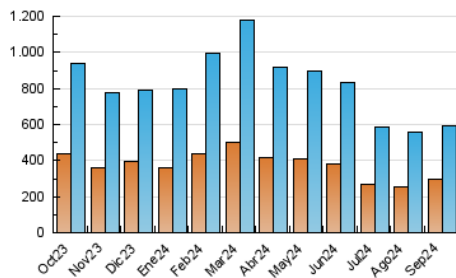

4.3 Por meses

N. únicos / Visitas (x 1000)