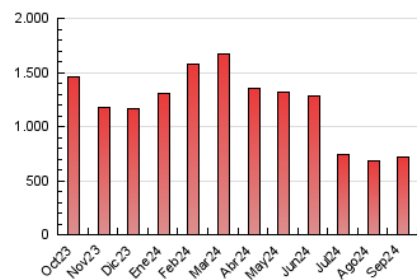

1. Cifras totales y promedios (Nacional)

MES - AÑO	NAVEGADORES UNICOS	VISITAS	PAGINAS
Septiembre - 2024	286.077	585.286	720.842
PROMEDIO DIARIO	16.436	19.510	24.028
PROMEDIO LUNES-VIERNES	17.249	20.493	25.357
PROMEDIO SABADO-DOMINGO	14.541	17.215	20.926
PAGINAS / VISITAS	1,23		
DURACION MEDIA VISITAS	0:01:33		
TIEMPO INTERACCIÓN MEDIO	0:01:10		

2. Secciones (Nacional)

	PAGINAS	%
HOME	197.673	27.42 %
RESTO	523.169	72.58 %

3. Por día del mes (Nacional)

Día	N. únicos	Visitas	Páginas	Día	N. únicos	Visitas	Páginas	Día	N. únicos	Visitas	Páginas
1	11.213	13.832	16.455	11	16.499	19.579	23.503	21	12.876	15.248	18.282
2	12.434	15.416	19.315	12	15.198	18.055	22.348	22	12.416	15.015	19.889
3	15.361	18.741	23.056	13	12.999	15.676	19.207	23	12.540	14.973	19.968
4	18.605	21.791	26.888	14	10.747	12.934	16.059	24	13.224	16.028	21.889
5	17.655	21.512	25.681	15	14.438	17.315	21.854	25	10.529	12.924	17.373
6	17.480	20.880	25.162	16	16.771	19.961	24.683	26	33.837	39.497	47.861
7	19.572	22.390	25.185	17	15.549	18.141	22.524	27	26.894	30.785	37.738
8	20.264	23.619	26.711	18	19.213	21.969	26.443	28	15.235	17.689	22.584
9	14.699	17.589	22.077	19	21.346	25.542	31.176	29	14.111	16.889	21.317
10	12.987	15.741	19.623	20	22.492	26.639	31.978	30	15.908	18.916	24.013

4. Gráficas (Nacional)

4.1 Por día de la semana (promedio)

N. únicos / Visitas (x 100)

Páginas (x 100)

4.2 Por franja horaria (promedio)

Visitas_ (x 1000)

Páginas (x 1000)

4.3 Por meses

N. únicos / Visitas (x 1000)

Páginas (x 1000)

5. Observaciones

Este Medio Electrónico de Comunicación ha sido medido por la herramienta Google Analytics de Google (GA4).

6. Definiciones básicas (Para más información ver Normas Técnicas para el Control de los Medios Electrónicos de Comunicación)