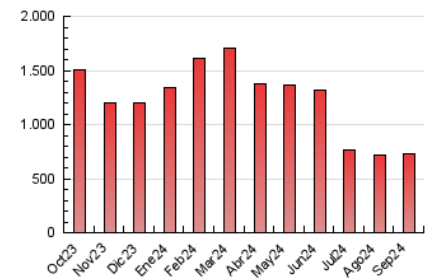

Páginas (x 1000)