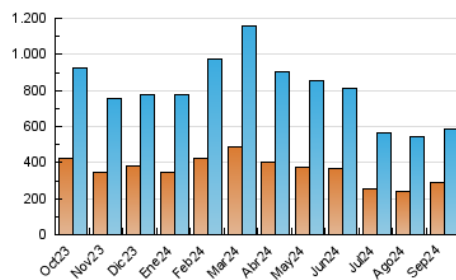

2. Secciones (Nacional)

	PAGINAS	%
HOME	197.673	27.42 %
RESTO	523.169	72.58 %

3. Por día del mes (Nacional)

Día	N. únicos	Visitas	Páginas	Día	N. únicos	Visitas	Páginas	Día	N. únicos	Visitas	Páginas
1	11.213	13.832	16.455	11	16.499	19.579	23.503	21	12.876	15.248	18.282
2	12.434	15.416	19.315	12	15.198	18.055	22.348	22	12.416	15.015	19.889
3	15.361	18.741	23.056	13	12.999	15.676	19.207	23	12.540	14.973	19.968
4	18.605	21.791	26.888	14	10.747	12.934	16.059	24	13.224	16.028	21.889
5	17.655	21.512	25.681	15	14.438	17.315	21.854	25	10.529	12.924	17.373
6	17.480	20.880	25.162	16	16.771	19.961	24.683	26	33.837	39.497	47.861
7	19.572	22.390	25.185	17	15.549	18.141	22.524	27	26.894	30.785	37.738
8	20.264	23.619	26.711	18	19.213	21.969	26.443	28	15.235	17.689	22.584
9	14.699	17.589	22.077	19	21.346	25.542	31.176	29	14.111	16.889	21.317
10	12.987	15.741	19.623	20	22.492	26.639	31.978	30	15.908	18.916	24.013

4. Gráficas (Nacional)

4.1 Por día de la semana (promedio)

N. únicos / Visitas (x 100)

Páginas (x 100)

4.2 Por franja horaria (promedio)

Visitas_ (x 1000)

Páginas (x 1000)

4.3 Por meses

N. únicos / Visitas (x 1000)

Páginas (x 1000)

5. Observaciones

Este Medio Electrónico de Comunicación ha sido medido por la herramienta Google Analytics de Google (GA4).

6. Definiciones básicas (Para más información ver Normas Técnicas para el Control de los Medios Electrónicos de Comunicación)

Visita:

Una secuencia ininterrumpida de páginas servidas a un usuario válido. Si dicho usuario no realiza peticiones de páginas en un periodo de tiempo (30 min) la siguiente petición constituirá el inicio de una nueva visita.