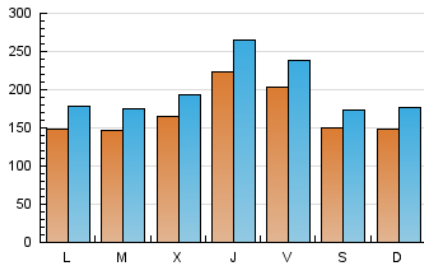

1. Cifras totales y promedios (Nacional e Internacional)

MES - AÑO	NAVEGADORES UNICOS	VISITAS	PAGINAS
Septiembre - 2024	293.854	595.679	732.200
PROMEDIO DIARIO	16.757	19.856	24.407
PROMEDIO LUNES-VIERNES	17.576	20.856	25.744
PROMEDIO SABADO-DOMINGO	14.847	17.522	21.287
PAGINAS / VISITAS	1,23		
DURACION MEDIA VISITAS	0:01:33		
TIEMPO INTERACCIÓN MEDIO	0:01:09		

2. Secciones (Nacional e Internacional)

	PAGINAS	%
HOME	200.207	27.34 %
RESTO	531.993	72.66 %

3. Por día del mes (Nacional e Internacional)

Día	N. únicos	Visitas	Páginas	Día	N. únicos	Visitas	Páginas	Día	N. únicos	Visitas	Páginas
1	11.475	14.150	16.830	11	16.789	19.842	23.850	21	13.208	15.580	18.601
2	12.701	15.698	19.636	12	15.503	18.453	22.671	22	12.679	15.334	20.175
3	15.679	19.009	23.363	13	13.255	16.010	19.536	23	12.872	15.443	20.394
4	18.968	22.123	27.286	14	11.031	13.220	16.378	24	13.496	16.383	22.232
5	17.964	21.859	26.086	15	14.742	17.686	22.196	25	10.840	13.147	17.763
6	17.824	21.206	25.542	16	17.072	20.334	25.026	26	34.215	39.904	48.324
7	19.914	22.772	25.570	17	15.848	18.467	22.869	27	27.206	31.146	38.135
8	20.601	23.829	27.248	18	19.528	22.246	26.828	28	15.555	17.927	22.945
9	15.116	18.146	22.631	19	21.734	26.006	31.617	29	14.419	17.200	21.638
10	13.331	16.146	20.012	20	22.826	26.966	32.317	30	16.331	19.447	24.501

4. Gráficas (Nacional e Internacional)

4.1 Por día de la semana (promedio)

N. únicos / Visitas (x 100)

Páginas (x 100)

4.2 Por franja horaria (promedio)

Visitas_ (x 1000)

Páginas (x 1000)

4.3 Por meses