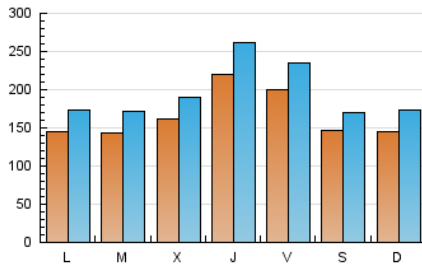

1. Cifras totales y promedios (Nacional)

MES - AÑO	NAVEGADORES UNICOS	VISITAS	PAGINAS
Septiembre - 2024	286.077	585.286	720.842
PROMEDIO DIARIO	16.436	19.510	24.028
PROMEDIO LUNES-VIERNES	17.249	20.493	25.357
PROMEDIO SABADO-DOMINGO	14.541	17.215	20.926
PAGINAS / VISITAS	1,23		
DURACION MEDIA VISITAS	0:01:33		
TIEMPO INTERACCIÓN MEDIO	0:01:10		

2. Secciones (Nacional)

	PAGINAS	%
HOME	197.673	27.42 %
RESTO	523.169	72.58 %

3. Por día del mes (Nacional)

Día	N. únicos	Visitas	Páginas	Día	N. únicos	Visitas	Páginas	Día	N. únicos	Visitas	Páginas
1	11.213	13.832	16.455	11	16.499	19.579	23.503	21	12.876	15.248	18.282
2	12.434	15.416	19.315	12	15.198	18.055	22.348	22	12.416	15.015	19.889
3	15.361	18.741	23.056	13	12.999	15.676	19.207	23	12.540	14.973	19.968
4	18.605	21.791	26.888	14	10.747	12.934	16.059	24	13.224	16.028	21.889
5	17.655	21.512	25.681	15	14.438	17.315	21.854	25	10.529	12.924	17.373
6	17.480	20.880	25.162	16	16.771	19.961	24.683	26	33.837	39.497	47.861
7	19.572	22.390	25.185	17	15.549	18.141	22.524	27	26.894	30.785	37.738
8	20.264	23.619	26.711	18	19.213	21.969	26.443	28	15.235	17.689	22.584
9	14.699	17.589	22.077	19	21.346	25.542	31.176	29	14.111	16.889	21.317
10	12.987	15.741	19.623	20	22.492	26.639	31.978	30	15.908	18.916	24.013

4. Gráficas (Nacional)

4.1 Por día de la semana (promedio)

N. únicos / Visitas (x 100)

Páginas (x 100)

4.2 Por franja horaria (promedio)

Visitas_ (x 1000)

Páginas (x 1000)

4.3 Por meses