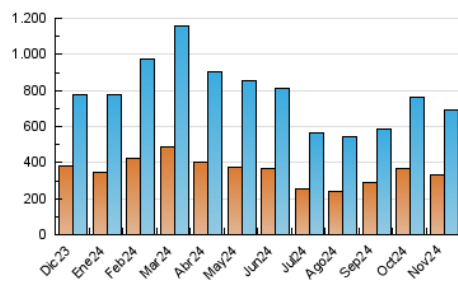

2. Secciones (Nacional)

	PAGINAS	%
HOME	207.078	24.10 %
RESTO	652.143	75.90 %

3. Por día del mes (Nacional)

Día	N. únicos	Visitas	Páginas	Día	N. únicos	Visitas	Páginas	Día	N. únicos	Visitas	Páginas
1	18.397	21.474	26.814	11	13.323	16.063	20.388	21	13.910	16.679	21.386
2	14.194	17.046	21.330	12	15.330	18.696	24.784	22	14.298	17.418	22.741
3	14.858	18.808	24.299	13	37.150	44.430	56.220	23	15.260	18.366	22.742
4	13.693	16.861	21.846	14	40.082	45.778	56.524	24	15.906	20.266	26.199
5	16.512	19.086	24.016	15	25.183	28.390	35.042	25	13.975	17.157	21.757
6	13.989	16.862	22.174	16	29.412	33.182	39.081	26	16.711	19.465	23.806
7	11.192	13.902	18.627	17	34.087	40.359	47.920	27	14.720	17.432	22.621
8	17.810	20.441	25.934	18	17.354	20.329	26.968	28	21.100	24.831	32.415
9	23.928	27.884	32.600	19	14.257	16.765	22.060	29	20.696	24.521	30.746
10	18.042	21.333	27.691	20	19.016	21.540	28.248	30	20.422	25.556	32.242

4. Gráficas (Nacional)

4.1 Por día de la semana (promedio)

N. únicos / Visitas (x 100)

Páginas (x 100)

4.2 Por franja horaria (promedio)

Visitas_ (x 1000)

Páginas (x 1000)

4.3 Por meses

N. únicos / Visitas (x 1000)

Páginas (x 1000)

5. Observaciones

Este Medio Electrónico de Comunicación ha sido medido por la herramienta Google Analytics de Google (GA4).

6. Definiciones básicas (Para más información ver Normas Técnicas para el Control de los Medios Electrónicos de Comunicación)

Visita:

Una secuencia ininterrumpida de páginas servidas a un usuario válido. Si dicho usuario no realiza peticiones de páginas en un periodo de tiempo (30 min) la siguiente petición constituirá el inicio de una nueva visita.