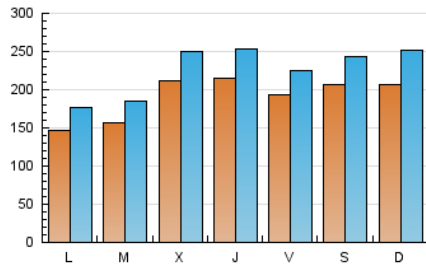

1. Cifras totales y promedios (Nacional)

MES - AÑO	NAVEGADORES UNICOS	VISITAS	PAGINAS
Noviembre - 2024	330.416	690.652	859.221
PROMEDIO DIARIO	19.160	22.697	28.641
PROMEDIO LUNES-VIERNES	18.509	21.815	27.863
PROMEDIO SABADO-DOMINGO	20.679	24.756	30.456
PAGINAS / VISITAS	1,26		
DURACION MEDIA VISITAS	0:01:30		
TIEMPO INTERACCIÓN MEDIO	0:01:06		

2. Secciones (Nacional)

	PAGINAS	%
HOME	207.078	24.10 %
RESTO	652.143	75.90 %

3. Por día del mes (Nacional)

Día	N. únicos	Visitas	Páginas	Día	N. únicos	Visitas	Páginas	Día	N. únicos	Visitas	Páginas
1	18.397	21.474	26.814	11	13.323	16.063	20.388	21	13.910	16.679	21.386
2	14.194	17.046	21.330	12	15.330	18.696	24.784	22	14.298	17.418	22.741
3	14.858	18.808	24.299	13	37.150	44.430	56.220	23	15.260	18.366	22.742
4	13.693	16.861	21.846	14	40.082	45.778	56.524	24	15.906	20.266	26.199
5	16.512	19.086	24.016	15	25.183	28.390	35.042	25	13.975	17.157	21.757
6	13.989	16.862	22.174	16	29.412	33.182	39.081	26	16.711	19.465	23.806
7	11.192	13.902	18.627	17	34.087	40.359	47.920	27	14.720	17.432	22.621
8	17.810	20.441	25.934	18	17.354	20.329	26.968	28	21.100	24.831	32.415
9	23.928	27.884	32.600	19	14.257	16.765	22.060	29	20.696	24.521	30.746
10	18.042	21.333	27.691	20	19.016	21.540	28.248	30	20.422	25.556	32.242

4. Gráficas (Nacional)

4.1 Por día de la semana (promedio)

N. únicos / Visitas (x 100)

Páginas (x 100)

4.2 Por franja horaria (promedio)

Visitas_ (x 1000)

Páginas (x 1000)

4.3 Por meses