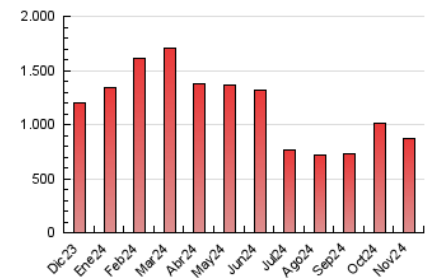

Páginas (x 1000)