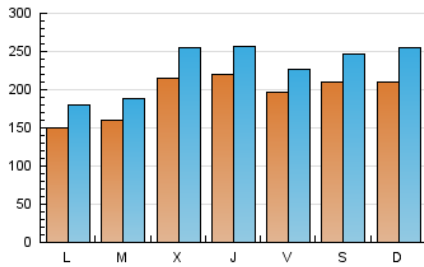

1. Cifras totales y promedios (Nacional e Internacional)

MES - AÑO	NAVEGADORES UNICOS	VISITAS	PAGINAS
Noviembre - 2024	338.696	700.403	871.019
PROMEDIO DIARIO	19.493	23.047	29.034
PROMEDIO LUNES-VIERNES	18.855	22.182	28.270
PROMEDIO SABADO-DOMINGO	20.981	25.066	30.816
PAGINAS / VISITAS	1,26		
DURACION MEDIA VISITAS	0:01:31		
TIEMPO INTERACCIÓN MEDIO	0:01:06		

2. Secciones (Nacional e Internacional)

	PAGINAS	%
HOME	209.957	24.10 %
RESTO	661.062	75.90 %

3. Por día del mes (Nacional e Internacional)

Día	N. únicos	Visitas	Páginas	Día	N. únicos	Visitas	Páginas	Día	N. únicos	Visitas	Páginas
1	18.706	21.707	27.236	11	13.717	16.560	20.842	21	14.299	17.129	21.837
2	14.491	17.367	21.627	12	15.671	19.038	25.174	22	14.624	17.748	23.096
3	15.172	19.166	24.687	13	37.540	44.948	56.809	23	15.526	18.594	23.050
4	13.975	17.170	22.200	14	40.561	46.358	57.069	24	16.143	20.498	26.485
5	16.827	19.474	24.400	15	25.574	28.709	35.462	25	14.328	17.637	22.143
6	14.253	17.203	22.491	16	29.743	33.555	39.466	26	17.033	19.761	24.168
7	11.443	14.166	18.917	17	34.417	40.708	48.368	27	15.092	17.794	23.091
8	18.116	20.714	26.249	18	17.727	20.676	27.373	28	21.488	25.279	32.896
9	24.255	28.117	32.937	19	14.543	17.063	22.441	29	21.046	24.823	31.140
10	18.376	21.656	28.051	20	19.385	21.859	28.643	30	20.707	25.934	32.671

4. Gráficas (Nacional e Internacional)

4.1 Por día de la semana (promedio)

N. únicos / Visitas (x 100)

Páginas (x 100)

4.2 Por franja horaria (promedio)

Visitas_ (x 1000)

Páginas (x 1000)

4.3 Por meses