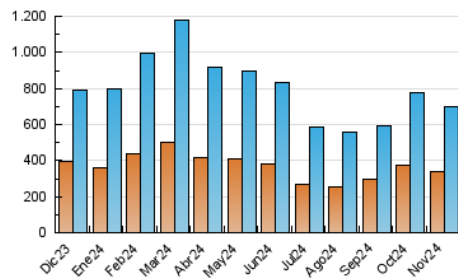

4.3 Por meses

N. únicos / Visitas (x 1000)