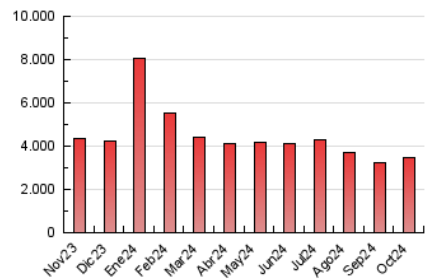

Páginas (x 1000)