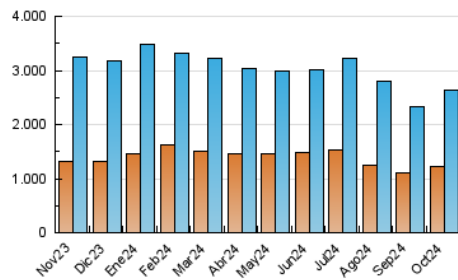

4.3 Por meses

N. únicos / Visitas (x 1000)