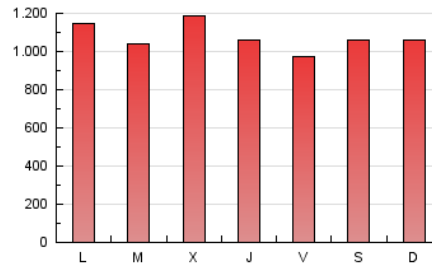

1. Cifras totales y promedios (Nacional)

MES - AÑO	NAVEGADORES UNICOS	VISITAS	PAGINAS
Octubre - 2024	1.146.131	2.524.231	3.341.090
PROMEDIO DIARIO	66.838	80.929	107.777
PROMEDIO LUNES-VIERNES	66.204	80.468	108.329
PROMEDIO SABADO-DOMINGO	68.660	82.255	106.190
PAGINAS / VISITAS	1,33		
DURACION MEDIA VISITAS	0:02:02		
TIEMPO INTERACCIÓN MEDIO	0:02:16		

2. Secciones (Nacional)

	PAGINAS	%
HOME	0	0 %
RESTO	3.341.090	100.00 %

3. Por día del mes (Nacional)

Día	N. únicos	Visitas	Páginas	Día	N. únicos	Visitas	Páginas	Día	N. únicos	Visitas	Páginas
1	56.811	68.102	97.933	11	56.537	68.155	93.251	21	73.656	89.002	119.040
2	62.959	75.711	104.406	12	71.443	91.805	111.129	22	67.705	81.135	111.884
3	56.741	68.593	94.463	13	72.680	84.263	108.570	23	68.488	82.913	112.408
4	51.986	63.000	87.656	14	70.423	84.429	111.514	24	62.002	75.978	102.091
5	68.200	82.399	105.665	15	59.192	72.919	98.807	25	53.092	65.037	88.350
6	69.059	81.464	106.946	16	55.080	67.683	91.785	26	62.886	77.125	100.600
7	77.540	92.907	125.368	17	57.155	70.125	95.521	27	72.152	85.150	110.391
8	60.262	73.502	102.844	18	79.090	94.561	121.274	28	63.682	79.229	102.798
9	64.267	79.542	105.531	19	70.412	79.237	107.494	29	63.769	77.278	108.599
10	62.479	76.857	103.546	20	62.446	76.593	98.725	30	113.418	141.341	177.608
								31	86.368	102.769	134.893

4. Gráficas (Nacional)

4.1 Por día de la semana (promedio)

N. únicos / Visitas (x 100)

Páginas (x 100)

4.2 Por franja horaria (promedio)

Visitas_ (x 1000)

Páginas (x 1000)

4.3 Por meses