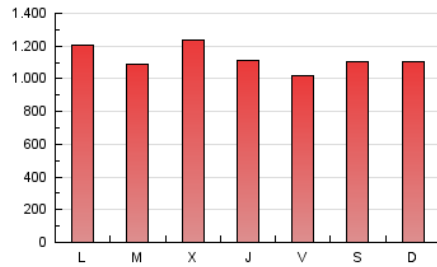

1. Cifras totales y promedios (Nacional e Internacional)

MES - AÑO	NAVEGADORES UNICOS	VISITAS	PAGINAS
Octubre - 2024	1.230.440	2.629.107	3.494.638
PROMEDIO DIARIO	70.304	84.675	112.730
PROMEDIO LUNES-VIERNES	69.790	84.406	113.513
PROMEDIO SABADO-DOMINGO	71.783	85.451	110.481
PAGINAS / VISITAS	1,33		
DURACION MEDIA VISITAS	0:02:02		
TIEMPO INTERACCIÓN MEDIO	0:02:10		

2. Secciones (Nacional e Internacional)

	PAGINAS	%
HOME	0	0 %
RESTO	3.494.638	100.00 %

3. Por día del mes (Nacional e Internacional)

Día	N. únicos	Visitas	Páginas	Día	N. únicos	Visitas	Páginas	Día	N. únicos	Visitas	Páginas
1	60.077	71.621	102.431	11	59.774	71.179	97.374	21	77.308	93.191	124.479
2	65.816	78.773	108.317	12	74.142	93.933	115.015	22	71.747	85.995	117.435
3	60.071	71.814	98.990	13	75.788	88.300	112.676	23	73.026	88.369	118.848
4	55.506	66.951	92.099	14	73.836	88.736	120.029	24	65.586	79.454	107.357
5	71.217	85.390	109.655	15	62.702	76.707	103.656	25	56.518	68.510	93.116
6	71.944	85.328	110.818	16	58.260	71.141	96.159	26	66.379	80.107	105.155
7	81.030	96.779	130.316	17	60.379	73.488	100.120	27	75.598	88.334	115.108
8	63.582	77.185	107.535	18	82.477	98.948	126.277	28	66.915	82.646	107.621
9	67.618	82.557	110.154	19	73.791	81.969	112.193	29	67.880	81.823	114.130
10	66.163	80.771	108.678	20	65.405	80.247	103.224	30	118.334	147.118	184.719
								31	90.554	107.574	140.954

4. Gráficas (Nacional e Internacional)

4.1 Por día de la semana (promedio)

N. únicos / Visitas (x 100)

Páginas (x 100)

4.2 Por franja horaria (promedio)

Visitas_ (x 1000)

Páginas (x 1000)

4.3 Por meses