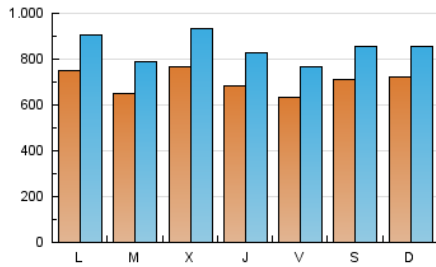

1. Cifras totales y promedios (Nacional e Internacional)

MES - AÑO	NAVEGADORES UNICOS	VISITAS	PAGINAS
Octubre - 2024	1.230.440	2.629.107	3.494.638
PROMEDIO DIARIO	70.304	84.675	112.730
PROMEDIO LUNES-VIERNES	69.790	84.406	113.513
PROMEDIO SABADO-DOMINGO	71.783	85.451	110.481
PAGINAS / VISITAS	1,33		
DURACION MEDIA VISITAS	0:02:02		
TIEMPO INTERACCIÓN MEDIO	0:02:10		

2. Secciones (Nacional e Internacional)

	PAGINAS	%
HOME	0	0 %
RESTO	3.494.638	100.00 %

3. Por día del mes (Nacional e Internacional)

Día	N. únicos	Visitas	Páginas	Día	N. únicos	Visitas	Páginas	Día	N. únicos	Visitas	Páginas
1	60.077	71.621	102.431	11	59.774	71.179	97.374	21	77.308	93.191	124.479
2	65.816	78.773	108.317	12	74.142	93.933	115.015	22	71.747	85.995	117.435
3	60.071	71.814	98.990	13	75.788	88.300	112.676	23	73.026	88.369	118.848
4	55.506	66.951	92.099	14	73.836	88.736	120.029	24	65.586	79.454	107.357
5	71.217	85.390	109.655	15	62.702	76.707	103.656	25	56.518	68.510	93.116
6	71.944	85.328	110.818	16	58.260	71.141	96.159	26	66.379	80.107	105.155
7	81.030	96.779	130.316	17	60.379	73.488	100.120	27	75.598	88.334	115.108
8	63.582	77.185	107.535	18	82.477	98.948	126.277	28	66.915	82.646	107.621
9	67.618	82.557	110.154	19	73.791	81.969	112.193	29	67.880	81.823	114.130
10	66.163	80.771	108.678	20	65.405	80.247	103.224	30	118.334	147.118	184.719
								31	90.554	107.574	140.954

4. Gráficas (Nacional e Internacional)

4.1 Por día de la semana (promedio)

N. únicos / Visitas (x 100)

Páginas (x 100)

4.2 Por franja horaria (promedio)

Visitas_ (x 1000)

Páginas (x 1000)

4.3 Por meses