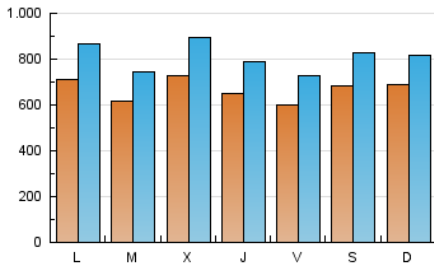

1. Cifras totales y promedios (Nacional)

MES - AÑO	NAVEGADORES UNICOS	VISITAS	PAGINAS
Octubre - 2024	1.146.131	2.524.231	3.341.090
PROMEDIO DIARIO	66.838	80.929	107.777
PROMEDIO LUNES-VIERNES	66.204	80.468	108.329
PROMEDIO SABADO-DOMINGO	68.660	82.255	106.190
PAGINAS / VISITAS	1,33		
DURACION MEDIA VISITAS	0:02:02		
TIEMPO INTERACCIÓN MEDIO	0:02:16		

2. Secciones (Nacional)

	PAGINAS	%
HOME	0	0 %
RESTO	3.341.090	100.00 %

3. Por día del mes (Nacional)

Día	N. únicos	Visitas	Páginas	Día	N. únicos	Visitas	Páginas	Día	N. únicos	Visitas	Páginas
1	56.811	68.102	97.933	11	56.537	68.155	93.251	21	73.656	89.002	119.040
2	62.959	75.711	104.406	12	71.443	91.805	111.129	22	67.705	81.135	111.884
3	56.741	68.593	94.463	13	72.680	84.263	108.570	23	68.488	82.913	112.408
4	51.986	63.000	87.656	14	70.423	84.429	111.514	24	62.002	75.978	102.091
5	68.200	82.399	105.665	15	59.192	72.919	98.807	25	53.092	65.037	88.350
6	69.059	81.464	106.946	16	55.080	67.683	91.785	26	62.886	77.125	100.600
7	77.540	92.907	125.368	17	57.155	70.125	95.521	27	72.152	85.150	110.391
8	60.262	73.502	102.844	18	79.090	94.561	121.274	28	63.682	79.229	102.798
9	64.267	79.542	105.531	19	70.412	79.237	107.494	29	63.769	77.278	108.599
10	62.479	76.857	103.546	20	62.446	76.593	98.725	30	113.418	141.341	177.608
								31	86.368	102.769	134.893

4. Gráficas (Nacional)

4.1 Por día de la semana (promedio)

N. únicos / Visitas (x 100)

Páginas (x 100)

4.2 Por franja horaria (promedio)

Visitas_ (x 1000)

Páginas (x 1000)

4.3 Por meses