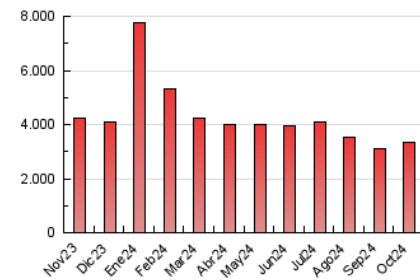

1. Cifras totales y promedios (Nacional)

MES - AÑO	NAVEGADORES UNICOS	VISITAS	PAGINAS
Octubre - 2024	1.146.131	2.524.231	3.341.090
PROMEDIO DIARIO	66.838	80.929	107.777
PROMEDIO LUNES-VIERNES	66.204	80.468	108.329
PROMEDIO SABADO-DOMINGO	68.660	82.255	106.190
PAGINAS / VISITAS	1,33		
DURACION MEDIA VISITAS	0:02:02		
TIEMPO INTERACCIÓN MEDIO	0:02:16		

2. Secciones (Nacional)

	PAGINAS	%
HOME	0	0 %
RESTO	3.341.090	100.00 %

3. Por día del mes (Nacional)

Día	N. únicos	Visitas	Páginas	Día	N. únicos	Visitas	Páginas	Día	N. únicos	Visitas	Páginas
1	56.811	68.102	97.933	11	56.537	68.155	93.251	21	73.656	89.002	119.040
2	62.959	75.711	104.406	12	71.443	91.805	111.129	22	67.705	81.135	111.884
3	56.741	68.593	94.463	13	72.680	84.263	108.570	23	68.488	82.913	112.408
4	51.986	63.000	87.656	14	70.423	84.429	111.514	24	62.002	75.978	102.091
5	68.200	82.399	105.665	15	59.192	72.919	98.807	25	53.092	65.037	88.350
6	69.059	81.464	106.946	16	55.080	67.683	91.785	26	62.886	77.125	100.600
7	77.540	92.907	125.368	17	57.155	70.125	95.521	27	72.152	85.150	110.391
8	60.262	73.502	102.844	18	79.090	94.561	121.274	28	63.682	79.229	102.798
9	64.267	79.542	105.531	19	70.412	79.237	107.494	29	63.769	77.278	108.599
10	62.479	76.857	103.546	20	62.446	76.593	98.725	30	113.418	141.341	177.608
								31	86.368	102.769	134.893

4. Gráficas (Nacional)

4.1 Por día de la semana (promedio)

N. únicos / Visitas (x 100)

Páginas (x 100)

4.2 Por franja horaria (promedio)

Visitas_ (x 1000)

Páginas (x 1000)

4.3 Por meses

N. únicos / Visitas (x 1000)

Páginas (x 1000)

5. Observaciones

Este Medio Electrónico de Comunicación ha sido medido por la herramienta Google Analytics de Google (GA4).

6. Definiciones básicas (Para más información ver Normas Técnicas para el Control de los Medios Electrónicos de Comunicación)