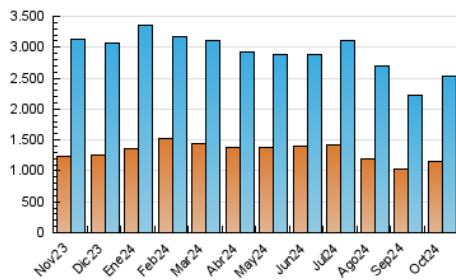

1. Cifras totales y promedios (Nacional)

MES - AÑO	NAVEGADORES UNICOS	VISITAS	PAGINAS
Octubre - 2024	1.146.131	2.524.231	3.341.090
PROMEDIO DIARIO	66.838	80.929	107.777
PROMEDIO LUNES-VIERNES	66.204	80.468	108.329
PROMEDIO SABADO-DOMINGO	68.660	82.255	106.190
PAGINAS / VISITAS	1,33		
DURACION MEDIA VISITAS	0:02:02		
TIEMPO INTERACCIÓN MEDIO	0:02:16		

2. Secciones (Nacional)

	PAGINAS	%
HOME	0	0 %
RESTO	3.341.090	100.00 %

3. Por día del mes (Nacional)

Día	N. únicos	Visitas	Páginas	Día	N. únicos	Visitas	Páginas	Día	N. únicos	Visitas	Páginas
1	56.811	68.102	97.933	11	56.537	68.155	93.251	21	73.656	89.002	119.040
2	62.959	75.711	104.406	12	71.443	91.805	111.129	22	67.705	81.135	111.884
3	56.741	68.593	94.463	13	72.680	84.263	108.570	23	68.488	82.913	112.408
4	51.986	63.000	87.656	14	70.423	84.429	111.514	24	62.002	75.978	102.091
5	68.200	82.399	105.665	15	59.192	72.919	98.807	25	53.092	65.037	88.350
6	69.059	81.464	106.946	16	55.080	67.683	91.785	26	62.886	77.125	100.600
7	77.540	92.907	125.368	17	57.155	70.125	95.521	27	72.152	85.150	110.391
8	60.262	73.502	102.844	18	79.090	94.561	121.274	28	63.682	79.229	102.798
9	64.267	79.542	105.531	19	70.412	79.237	107.494	29	63.769	77.278	108.599
10	62.479	76.857	103.546	20	62.446	76.593	98.725	30	113.418	141.341	177.608
								31	86.368	102.769	134.893

4. Gráficas (Nacional)

4.1 Por día de la semana (promedio)

N. únicos / Visitas (x 100)

Páginas (x 100)

4.2 Por franja horaria (promedio)

Visitas_ (x 1000)

Páginas (x 1000)

4.3 Por meses

N. únicos / Visitas (x 1000)

Páginas (x 1000)

5. Observaciones

Este Medio Electrónico de Comunicación ha sido medido por la herramienta Google Analytics de Google (GA4).

6. Definiciones básicas (Para más información ver Normas Técnicas para el Control de los Medios Electrónicos de Comunicación)