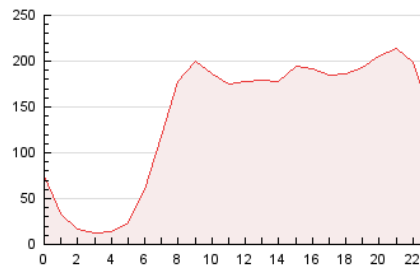

2. Secciones (Nacional)

	PAGINAS	%
HOME	0	0 %
RESTO	3.341.090	100.00 %

3. Por día del mes (Nacional)

Día	N. únicos	Visitas	Páginas	Día	N. únicos	Visitas	Páginas	Día	N. únicos	Visitas	Páginas
1	56.811	68.102	97.933	11	56.537	68.155	93.251	21	73.656	89.002	119.040
2	62.959	75.711	104.406	12	71.443	91.805	111.129	22	67.705	81.135	111.884
3	56.741	68.593	94.463	13	72.680	84.263	108.570	23	68.488	82.913	112.408
4	51.986	63.000	87.656	14	70.423	84.429	111.514	24	62.002	75.978	102.091
5	68.200	82.399	105.665	15	59.192	72.919	98.807	25	53.092	65.037	88.350
6	69.059	81.464	106.946	16	55.080	67.683	91.785	26	62.886	77.125	100.600
7	77.540	92.907	125.368	17	57.155	70.125	95.521	27	72.152	85.150	110.391
8	60.262	73.502	102.844	18	79.090	94.561	121.274	28	63.682	79.229	102.798
9	64.267	79.542	105.531	19	70.412	79.237	107.494	29	63.769	77.278	108.599
10	62.479	76.857	103.546	20	62.446	76.593	98.725	30	113.418	141.341	177.608
								31	86.368	102.769	134.893

4. Gráficas (Nacional)

4.1 Por día de la semana (promedio)

N. únicos / Visitas (x 100)

Páginas (x 100)

4.2 Por franja horaria (promedio)

Visitas_ (x 1000)

Páginas (x 1000)

4.3 Por meses

N. únicos / Visitas (x 1000)

Páginas (x 1000)

5. Observaciones

Este Medio Electrónico de Comunicación ha sido medido por la herramienta Google Analytics de Google (GA4).

6. Definiciones básicas (Para más información ver Normas Técnicas para el Control de los Medios Electrónicos de Comunicación)