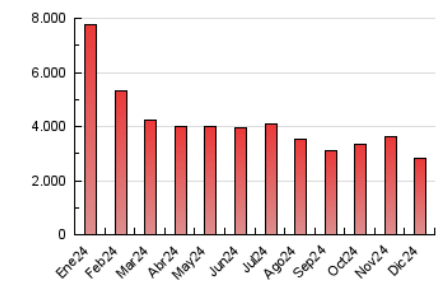

#### 3. Por día del mes (Nacional)

Día	N. únicos	Visitas	Páginas	Día	N. únicos	Visitas	Páginas	Día	N. únicos	Visitas	Páginas
1	51.546	61.988	85.632	11	65.200	78.854	107.781	21	44.404	52.928	72.745
2	64.120	79.528	106.773	12	67.353	81.683	110.575	22	57.693	68.820	89.407
3	61.824	72.899	100.423	13	66.170	77.423	103.899	23	52.899	62.538	83.335
4	61.701	70.482	99.682	14	58.197	68.469	90.097	24	39.750	46.779	63.753
5	58.372	70.185	93.336	15	56.800	65.578	86.879	25	38.742	45.104	60.261
6	55.168	66.077	87.632	16	61.957	73.367	102.408	26	47.492	55.624	74.615
7	66.497	78.002	102.316	17	59.727	70.373	99.008	27	55.583	65.885	87.110
8	62.150	76.289	98.473	18	57.182	69.242	95.698	28	44.784	52.098	69.927
9	52.950	64.987	87.626	19	63.054	75.885	102.569	29	55.249	63.945	88.490
10	56.333	66.770	91.422	20	48.544	57.610	80.958	30	68.557	80.621	103.232
								31	48.799	57.449	75.821

##### 4.1 Por día de la semana (promedio)

N. únicos / Visitas (x 100)

Páginas (x 100)

##### 4.2 Por franja horaria (promedio)

Visitas\_ (x 1000)

Páginas (x 1000)

##### 4.3 Por meses

N. únicos / Visitas (x 1000)

Páginas (x 1000)