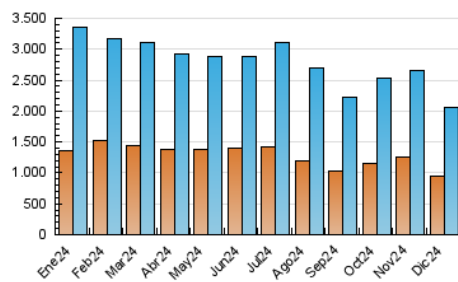

#### 3. Por día del mes (Nacional)

Día	N. únicos	Visitas	Páginas	Día	N. únicos	Visitas	Páginas	Día	N. únicos	Visitas	Páginas
1	51.546	61.988	85.632	11	65.200	78.854	107.781	21	44.404	52.928	72.745
2	64.120	79.528	106.773	12	67.353	81.683	110.575	22	57.693	68.820	89.407
3	61.824	72.899	100.423	13	66.170	77.423	103.899	23	52.899	62.538	83.335
4	61.701	70.482	99.682	14	58.197	68.469	90.097	24	39.750	46.779	63.753
5	58.372	70.185	93.336	15	56.800	65.578	86.879	25	38.742	45.104	60.261
6	55.168	66.077	87.632	16	61.957	73.367	102.408	26	47.492	55.624	74.615
7	66.497	78.002	102.316	17	59.727	70.373	99.008	27	55.583	65.885	87.110
8	62.150	76.289	98.473	18	57.182	69.242	95.698	28	44.784	52.098	69.927
9	52.950	64.987	87.626	19	63.054	75.885	102.569	29	55.249	63.945	88.490
10	56.333	66.770	91.422	20	48.544	57.610	80.958	30	68.557	80.621	103.232
								31	48.799	57.449	75.821

##### 4.1 Por día de la semana (promedio)

N. únicos / Visitas (x 100)

Páginas (x 100)

##### 4.2 Por franja horaria (promedio)

Visitas\_ (x 1000)

Páginas (x 1000)

##### 4.3 Por meses

N. únicos / Visitas (x 1000)

Páginas (x 1000)