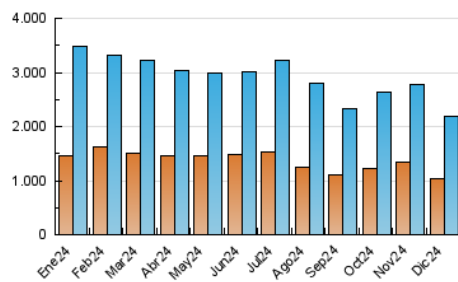

### 3. Por día del mes (Nacional e Internacional)

Día	N. únicos	Visitas	Páginas	Día	N. únicos	Visitas	Páginas	Día	N. únicos	Visitas	Páginas
<b>1</b>	54.524	65.823	89.615	<b>11</b>	69.215	83.728	113.045	<b>21</b>	47.430	56.353	77.120
<b>2</b>	67.330	83.010	111.247	<b>12</b>	70.979	85.553	115.297	<b>22</b>	60.647	71.685	93.199
<b>3</b>	65.176	77.067	105.083	<b>13</b>	69.461	81.184	108.649	<b>23</b>	56.024	66.037	87.369
<b>4</b>	64.517	73.690	104.068	<b>14</b>	61.377	72.267	94.879	<b>24</b>	42.315	50.032	67.222
<b>5</b>	61.799	74.222	97.785	<b>15</b>	60.691	70.120	92.627	<b>25</b>	40.895	47.363	63.220
<b>6</b>	58.724	69.658	92.288	<b>16</b>	66.137	77.611	108.072	<b>26</b>	50.147	58.216	78.164
<b>7</b>	71.252	82.601	108.955	<b>17</b>	63.271	75.032	104.490	<b>27</b>	58.527	68.709	90.843
<b>8</b>	66.072	80.228	103.604	<b>18</b>	61.198	74.044	100.971	<b>28</b>	47.483	55.390	73.698
<b>9</b>	56.419	68.276	92.014	<b>19</b>	66.420	80.293	107.498	<b>29</b>	58.523	67.001	93.029
<b>10</b>	59.724	70.657	96.074	<b>20</b>	51.994	61.045	85.812	<b>30</b>	71.924	83.787	107.653
								<b>31</b>	51.691	60.431	79.552

##### 4.1 Por día de la semana (promedio)

N. únicos / Visitas (x 100)

Páginas (x 100)

##### 4.2 Por franja horaria (promedio)

Visitas\_ (x 1000)

Páginas (x 1000)

##### 4.3 Por meses

N. únicos / Visitas (x 1000)

Páginas (x 1000)