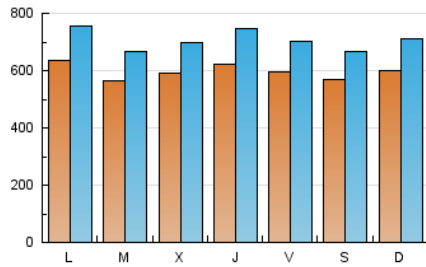

4. Gráficas (Nacional e Internacional)

4.1 Por día de la semana (promedio)

N. únicos / Visitas (x 100)