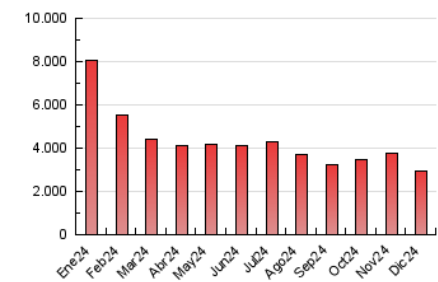

### 3. Por día del mes (Nacional e Internacional)

Día	N. únicos	Visitas	Páginas	Día	N. únicos	Visitas	Páginas	Día	N. únicos	Visitas	Páginas
<b>1</b>	54.524	65.823	89.615	<b>11</b>	69.215	83.728	113.045	<b>21</b>	47.430	56.353	77.120
<b>2</b>	67.330	83.010	111.247	<b>12</b>	70.979	85.553	115.297	<b>22</b>	60.647	71.685	93.199
<b>3</b>	65.176	77.067	105.083	<b>13</b>	69.461	81.184	108.649	<b>23</b>	56.024	66.037	87.369
<b>4</b>	64.517	73.690	104.068	<b>14</b>	61.377	72.267	94.879	<b>24</b>	42.315	50.032	67.222
<b>5</b>	61.799	74.222	97.785	<b>15</b>	60.691	70.120	92.627	<b>25</b>	40.895	47.363	63.220
<b>6</b>	58.724	69.658	92.288	<b>16</b>	66.137	77.611	108.072	<b>26</b>	50.147	58.216	78.164
<b>7</b>	71.252	82.601	108.955	<b>17</b>	63.271	75.032	104.490	<b>27</b>	58.527	68.709	90.843
<b>8</b>	66.072	80.228	103.604	<b>18</b>	61.198	74.044	100.971	<b>28</b>	47.483	55.390	73.698
<b>9</b>	56.419	68.276	92.014	<b>19</b>	66.420	80.293	107.498	<b>29</b>	58.523	67.001	93.029
<b>10</b>	59.724	70.657	96.074	<b>20</b>	51.994	61.045	85.812	<b>30</b>	71.924	83.787	107.653
								<b>31</b>	51.691	60.431	79.552

##### 4.1 Por día de la semana (promedio)

N. únicos / Visitas (x 100)

Páginas (x 100)

##### 4.2 Por franja horaria (promedio)

Visitas\_ (x 1000)

Páginas (x 1000)

##### 4.3 Por meses

N. únicos / Visitas (x 1000)

Páginas (x 1000)