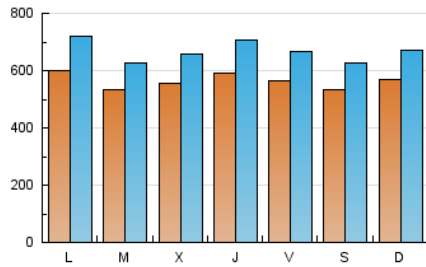

4. Gráficas (Nacional)

4.1 Por día de la semana (promedio)

N. únicos / Visitas (x 100)