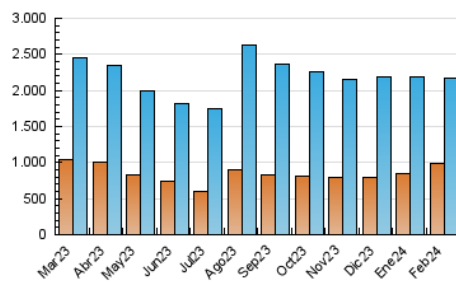

2. Secciones (Nacional)

	PAGINAS	%
HOME	557.594	16.08 %
RESTO	2.910.568	83.92 %

3. Por día del mes (Nacional)

Día	N. únicos	Visitas	Páginas	Día	N. únicos	Visitas	Páginas	Día	N. únicos	Visitas	Páginas
1	69.374	82.681	212.445	11	64.798	77.459	104.811	21	78.293	88.731	119.803
2	53.166	63.938	168.475	12	74.714	94.308	121.134	22	64.023	73.541	103.097
3	47.652	56.962	153.270	13	57.436	68.711	93.970	23	64.011	71.268	97.162
4	64.361	78.406	200.030	14	44.679	53.185	74.438	24	50.476	59.077	79.916
5	69.470	83.309	211.715	15	73.063	83.055	110.074	25	81.596	95.640	123.200
6	52.924	64.624	162.886	16	72.630	86.256	111.930	26	59.518	68.343	92.404
7	54.450	67.405	113.292	17	62.231	75.571	98.902	27	60.796	68.802	95.394
8	64.785	77.172	101.748	18	68.437	80.849	107.565	28	49.241	58.823	83.066
9	71.108	81.238	106.845	19	60.947	72.051	99.824	29	48.392	57.726	85.456
10	72.903	85.324	110.455	20	75.878	92.425	124.855				

4. Gráficas (Nacional)

4.1 Por día de la semana (promedio)

N. únicos / Visitas (x 100)

Páginas (x 100)

4.2 Por franja horaria (promedio)

Visitas_ (x 1000)

Páginas (x 1000)

4.3 Por meses

N. únicos / Visitas (x 1000)

Páginas (x 1000)

5. Observaciones

Este Medio Electrónico de Comunicación ha sido medido por la herramienta Google Analytics de Google (GA4)

6. Definiciones básicas (Para más información ver Normas Técnicas para el Control de los Medios Electrónicos de Comunicación)

Visita:

Una secuencia ininterrumpida de páginas servidas a un usuario válido. Si dicho usuario no realiza peticiones de páginas en un periodo de tiempo (30 min) la siguiente petición constituirá el inicio de una nueva visita.