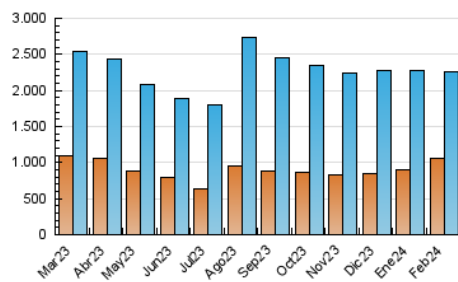

4.3 Por meses

N. únicos / Visitas (x 1000)