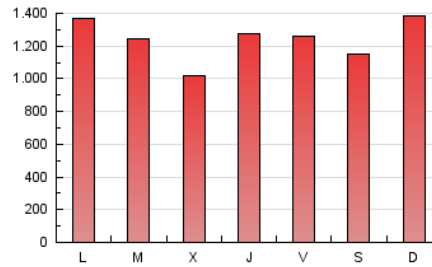

elMón
el diari lliure, obert i per compartir

1. Cifras totales y promedios (Nacional e Internacional)

MES - AÑO	NAVEGADORES UNICOS	VISITAS	PAGINAS
Febrero - 2024	1.052.187	2.263.110	3.611.700
PROMEDIO DIARIO	66.116	78.038	124.541
PROMEDIO LUNES-VIERNES	65.861	77.682	123.655
PROMEDIO SABADO-DOMINGO	66.784	78.973	126.868
PAGINAS / VISITAS	1,60		
DURACION MEDIA VISITAS	0:01:59		
TIEMPO INTERACCIÓN MEDIO	0:02:17		

2. Secciones (Nacional e Internacional)

	PAGINAS	%
HOME	585.168	16.20 %
RESTO	3.026.532	83.80 %

3. Por día del mes (Nacional e Internacional)

Día	N. únicos	Visitas	Páginas	Día	N. únicos	Visitas	Páginas	Día	N. únicos	Visitas	Páginas
1	72.799	87.077	221.103	11	67.653	80.085	108.688	21	81.404	92.730	124.142
2	56.054	67.011	175.932	12	77.596	98.350	125.825	22	67.144	76.437	107.633
3	50.523	59.174	159.798	13	61.113	73.102	98.669	23	66.855	74.220	101.210
4	67.077	81.105	206.784	14	47.547	55.804	78.371	24	52.734	61.344	83.534
5	72.645	86.876	220.174	15	75.901	86.425	114.034	25	84.558	99.156	127.478
6	56.008	68.114	170.670	16	75.624	89.292	116.051	26	62.496	71.713	96.811
7	57.530	70.953	118.661	17	64.637	78.463	102.514	27	63.701	72.100	99.542
8	67.727	80.963	106.097	18	71.119	83.961	111.755	28	52.291	61.841	87.143
9	74.951	85.831	111.698	19	63.973	75.511	104.231	29	51.030	60.959	89.668
10	75.968	88.493	114.394	20	78.693	96.020	129.090				

4. Gráficas (Nacional e Internacional)

4.1 Por día de la semana (promedio)

N. únicos / Visitas (x 100)

Páginas (x 100)

4.2 Por franja horaria (promedio)

Visitas_ (x 1000)

Páginas (x 1000)

4.3 Por meses