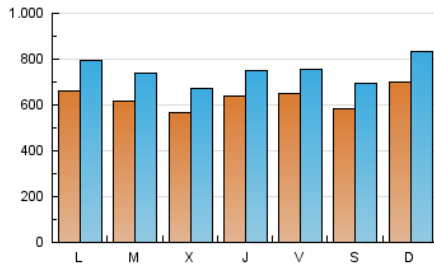

elMón
el diari lliure, obert i per compartir

1. Cifras totales y promedios (Nacional)

MES - AÑO	NAVEGADORES UNICOS	VISITAS	PAGINAS
Febrero - 2024	982.578	2.166.880	3.468.162
PROMEDIO DIARIO	63.150	74.720	119.592
PROMEDIO LUNES-VIERNES	62.805	74.171	118.572
PROMEDIO SABADO-DOMINGO	64.057	76.161	122.269
PAGINAS / VISITAS	1,60		
DURACION MEDIA VISITAS	0:02:00		
TIEMPO INTERACCIÓN MEDIO	0:02:21		

2. Secciones (Nacional)

	PAGINAS	%
HOME	557.594	16.08 %
RESTO	2.910.568	83.92 %

3. Por día del mes (Nacional)

Día	N. únicos	Visitas	Páginas	Día	N. únicos	Visitas	Páginas	Día	N. únicos	Visitas	Páginas
1	69.374	82.681	212.445	11	64.798	77.459	104.811	21	78.293	88.731	119.803
2	53.166	63.938	168.475	12	74.714	94.308	121.134	22	64.023	73.541	103.097
3	47.652	56.962	153.270	13	57.436	68.711	93.970	23	64.011	71.268	97.162
4	64.361	78.406	200.030	14	44.679	53.185	74.438	24	50.476	59.077	79.916
5	69.470	83.309	211.715	15	73.063	83.055	110.074	25	81.596	95.640	123.200
6	52.924	64.624	162.886	16	72.630	86.256	111.930	26	59.518	68.343	92.404
7	54.450	67.405	113.292	17	62.231	75.571	98.902	27	60.796	68.802	95.394
8	64.785	77.172	101.748	18	68.437	80.849	107.565	28	49.241	58.823	83.066
9	71.108	81.238	106.845	19	60.947	72.051	99.824	29	48.392	57.726	85.456
10	72.903	85.324	110.455	20	75.878	92.425	124.855				

4. Gráficas (Nacional)

4.1 Por día de la semana (promedio)

N. únicos / Visitas (x 100)

Páginas (x 100)

4.2 Por franja horaria (promedio)

Visitas_ (x 1000)

Páginas (x 1000)

4.3 Por meses