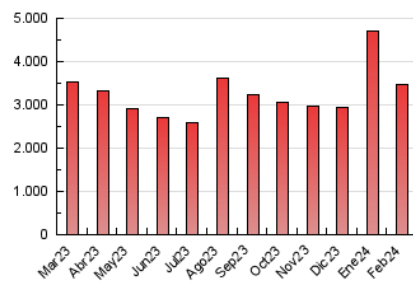

2. Secciones (Nacional)

	PAGINAS	%
HOME	557.594	16.08 %
RESTO	2.910.568	83.92 %

3. Por día del mes (Nacional)

Día	N. únicos	Visitas	Páginas	Día	N. únicos	Visitas	Páginas	Día	N. únicos	Visitas	Páginas
1	69.374	82.681	212.445	11	64.798	77.459	104.811	21	78.293	88.731	119.803
2	53.166	63.938	168.475	12	74.714	94.308	121.134	22	64.023	73.541	103.097
3	47.652	56.962	153.270	13	57.436	68.711	93.970	23	64.011	71.268	97.162
4	64.361	78.406	200.030	14	44.679	53.185	74.438	24	50.476	59.077	79.916
5	69.470	83.309	211.715	15	73.063	83.055	110.074	25	81.596	95.640	123.200
6	52.924	64.624	162.886	16	72.630	86.256	111.930	26	59.518	68.343	92.404
7	54.450	67.405	113.292	17	62.231	75.571	98.902	27	60.796	68.802	95.394
8	64.785	77.172	101.748	18	68.437	80.849	107.565	28	49.241	58.823	83.066
9	71.108	81.238	106.845	19	60.947	72.051	99.824	29	48.392	57.726	85.456
10	72.903	85.324	110.455	20	75.878	92.425	124.855				

4. Gráficas (Nacional)

4.1 Por día de la semana (promedio)

N. únicos / Visitas (x 100)

Páginas (x 100)

4.2 Por franja horaria (promedio)

Visitas_ (x 1000)

Páginas (x 1000)

4.3 Por meses

N. únicos / Visitas (x 1000)

Páginas (x 1000)

5. Observaciones

Este Medio Electrónico de Comunicación ha sido medido por la herramienta Google Analytics de Google (GA4)

6. Definiciones básicas (Para más información ver Normas Técnicas para el Control de los Medios Electrónicos de Comunicación)

Visita:

Una secuencia ininterrumpida de páginas servidas a un usuario válido. Si dicho usuario no realiza peticiones de páginas en un periodo de tiempo (30 min) la siguiente petición constituirá el inicio de una nueva visita.