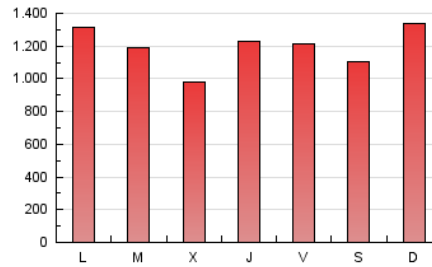

elMón
el diari lliure, obert i per compartir

1. Cifras totales y promedios (Nacional)

MES - AÑO	NAVEGADORES UNICOS	VISITAS	PAGINAS
Febrero - 2024	982.578	2.166.880	3.468.162
PROMEDIO DIARIO	63.150	74.720	119.592
PROMEDIO LUNES-VIERNES	62.805	74.171	118.572
PROMEDIO SABADO-DOMINGO	64.057	76.161	122.269
PAGINAS / VISITAS	1,60		
DURACION MEDIA VISITAS	0:02:00		
TIEMPO INTERACCIÓN MEDIO	0:02:21		

2. Secciones (Nacional)

	PAGINAS	%
HOME	557.594	16.08 %
RESTO	2.910.568	83.92 %

3. Por día del mes (Nacional)

Día	N. únicos	Visitas	Páginas	Día	N. únicos	Visitas	Páginas	Día	N. únicos	Visitas	Páginas
1	69.374	82.681	212.445	11	64.798	77.459	104.811	21	78.293	88.731	119.803
2	53.166	63.938	168.475	12	74.714	94.308	121.134	22	64.023	73.541	103.097
3	47.652	56.962	153.270	13	57.436	68.711	93.970	23	64.011	71.268	97.162
4	64.361	78.406	200.030	14	44.679	53.185	74.438	24	50.476	59.077	79.916
5	69.470	83.309	211.715	15	73.063	83.055	110.074	25	81.596	95.640	123.200
6	52.924	64.624	162.886	16	72.630	86.256	111.930	26	59.518	68.343	92.404
7	54.450	67.405	113.292	17	62.231	75.571	98.902	27	60.796	68.802	95.394
8	64.785	77.172	101.748	18	68.437	80.849	107.565	28	49.241	58.823	83.066
9	71.108	81.238	106.845	19	60.947	72.051	99.824	29	48.392	57.726	85.456
10	72.903	85.324	110.455	20	75.878	92.425	124.855				

4. Gráficas (Nacional)

4.1 Por día de la semana (promedio)

N. únicos / Visitas (x 100)

Páginas (x 100)

4.2 Por franja horaria (promedio)

Visitas_ (x 1000)

Páginas (x 1000)

4.3 Por meses