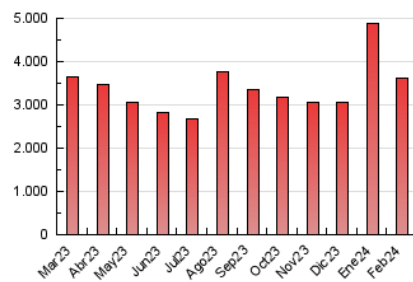

Páginas (x 1000)