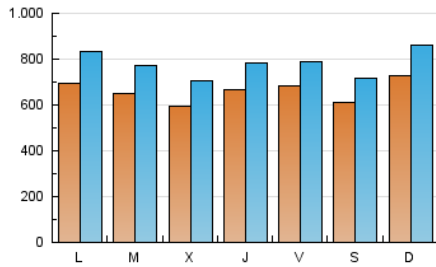

elMón
el diari lliure, obert i per compartir

1. Cifras totales y promedios (Nacional e Internacional)

MES - AÑO	NAVEGADORES UNICOS	VISITAS	PAGINAS
Febrero - 2024	1.052.187	2.263.110	3.611.700
PROMEDIO DIARIO	66.116	78.038	124.541
PROMEDIO LUNES-VIERNES	65.861	77.682	123.655
PROMEDIO SABADO-DOMINGO	66.784	78.973	126.868
PAGINAS / VISITAS	1,60		
DURACION MEDIA VISITAS	0:01:59		
TIEMPO INTERACCIÓN MEDIO	0:02:17		

2. Secciones (Nacional e Internacional)

	PAGINAS	%
HOME	585.168	16.20 %
RESTO	3.026.532	83.80 %

3. Por día del mes (Nacional e Internacional)

Día	N. únicos	Visitas	Páginas	Día	N. únicos	Visitas	Páginas	Día	N. únicos	Visitas	Páginas
1	72.799	87.077	221.103	11	67.653	80.085	108.688	21	81.404	92.730	124.142
2	56.054	67.011	175.932	12	77.596	98.350	125.825	22	67.144	76.437	107.633
3	50.523	59.174	159.798	13	61.113	73.102	98.669	23	66.855	74.220	101.210
4	67.077	81.105	206.784	14	47.547	55.804	78.371	24	52.734	61.344	83.534
5	72.645	86.876	220.174	15	75.901	86.425	114.034	25	84.558	99.156	127.478
6	56.008	68.114	170.670	16	75.624	89.292	116.051	26	62.496	71.713	96.811
7	57.530	70.953	118.661	17	64.637	78.463	102.514	27	63.701	72.100	99.542
8	67.727	80.963	106.097	18	71.119	83.961	111.755	28	52.291	61.841	87.143
9	74.951	85.831	111.698	19	63.973	75.511	104.231	29	51.030	60.959	89.668
10	75.968	88.493	114.394	20	78.693	96.020	129.090				

4. Gráficas (Nacional e Internacional)

4.1 Por día de la semana (promedio)

N. únicos / Visitas (x 100)

Páginas (x 100)

4.2 Por franja horaria (promedio)

Visitas_ (x 1000)

Páginas (x 1000)

4.3 Por meses