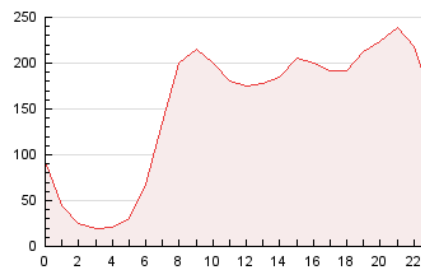

2. Secciones (Nacional e Internacional)

	PAGINAS	%
HOME	585.168	16.20 %
RESTO	3.026.532	83.80 %

3. Por día del mes (Nacional e Internacional)

Día	N. únicos	Visitas	Páginas	Día	N. únicos	Visitas	Páginas	Día	N. únicos	Visitas	Páginas
1	72.799	87.077	221.103	11	67.653	80.085	108.688	21	81.404	92.730	124.142
2	56.054	67.011	175.932	12	77.596	98.350	125.825	22	67.144	76.437	107.633
3	50.523	59.174	159.798	13	61.113	73.102	98.669	23	66.855	74.220	101.210
4	67.077	81.105	206.784	14	47.547	55.804	78.371	24	52.734	61.344	83.534
5	72.645	86.876	220.174	15	75.901	86.425	114.034	25	84.558	99.156	127.478
6	56.008	68.114	170.670	16	75.624	89.292	116.051	26	62.496	71.713	96.811
7	57.530	70.953	118.661	17	64.637	78.463	102.514	27	63.701	72.100	99.542
8	67.727	80.963	106.097	18	71.119	83.961	111.755	28	52.291	61.841	87.143
9	74.951	85.831	111.698	19	63.973	75.511	104.231	29	51.030	60.959	89.668
10	75.968	88.493	114.394	20	78.693	96.020	129.090				

4. Gráficas (Nacional e Internacional)

4.1 Por día de la semana (promedio)

N. únicos / Visitas (x 100)

Páginas (x 100)

4.2 Por franja horaria (promedio)

Visitas_ (x 1000)

Páginas (x 1000)

4.3 Por meses