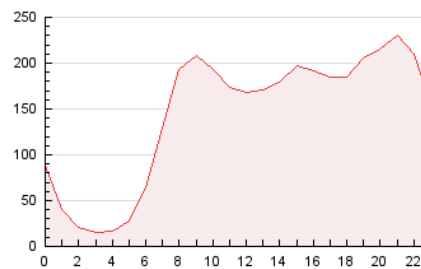

2. Secciones (Nacional)

	PAGINAS	%
HOME	557.594	16.08 %
RESTO	2.910.568	83.92 %

3. Por día del mes (Nacional)

Día	N. únicos	Visitas	Páginas	Día	N. únicos	Visitas	Páginas	Día	N. únicos	Visitas	Páginas
1	69.374	82.681	212.445	11	64.798	77.459	104.811	21	78.293	88.731	119.803
2	53.166	63.938	168.475	12	74.714	94.308	121.134	22	64.023	73.541	103.097
3	47.652	56.962	153.270	13	57.436	68.711	93.970	23	64.011	71.268	97.162
4	64.361	78.406	200.030	14	44.679	53.185	74.438	24	50.476	59.077	79.916
5	69.470	83.309	211.715	15	73.063	83.055	110.074	25	81.596	95.640	123.200
6	52.924	64.624	162.886	16	72.630	86.256	111.930	26	59.518	68.343	92.404
7	54.450	67.405	113.292	17	62.231	75.571	98.902	27	60.796	68.802	95.394
8	64.785	77.172	101.748	18	68.437	80.849	107.565	28	49.241	58.823	83.066
9	71.108	81.238	106.845	19	60.947	72.051	99.824	29	48.392	57.726	85.456
10	72.903	85.324	110.455	20	75.878	92.425	124.855				

4. Gráficas (Nacional)

4.1 Por día de la semana (promedio)

N. únicos / Visitas (x 100)

Páginas (x 100)

4.2 Por franja horaria (promedio)

Visitas_ (x 1000)

Páginas (x 1000)

4.3 Por meses

N. únicos / Visitas (x 1000)

Páginas (x 1000)

5. Observaciones

Este Medio Electrónico de Comunicación ha sido medido por la herramienta Google Analytics de Google (GA4)

6. Definiciones básicas (Para más información ver Normas Técnicas para el Control de los Medios Electrónicos de Comunicación)