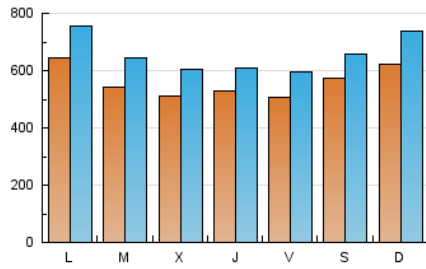

elMón
el diari lliure, obert i per compartir

1. Cifras totales y promedios (Nacional)

MES - AÑO	NAVEGADORES UNICOS	VISITAS	PAGINAS
Abril - 2024	876.345	1.982.277	2.688.945
PROMEDIO DIARIO	56.294	66.076	89.632
PROMEDIO LUNES-VIERNES	55.090	64.700	88.542
PROMEDIO SABADO-DOMINGO	59.607	69.861	92.626
PAGINAS / VISITAS	1,36		
DURACION MEDIA VISITAS	0:02:11		
TIEMPO INTERACCIÓN MEDIO	0:02:32		

2. Secciones (Nacional)

	PAGINAS	%
HOME	458.217	17.04 %
RESTO	2.230.728	82.96 %

3. Por día del mes (Nacional)

Día	N. únicos	Visitas	Páginas	Día	N. únicos	Visitas	Páginas	Día	N. únicos	Visitas	Páginas
1	58.904	67.311	91.048	11	39.860	47.658	70.377	21	56.797	67.062	87.669
2	56.818	68.603	93.276	12	42.783	50.630	73.949	22	60.429	70.394	95.617
3	48.700	61.173	81.683	13	54.125	63.339	84.447	23	48.483	57.802	76.818
4	57.860	66.584	89.041	14	67.178	81.626	106.203	24	44.031	53.069	73.831
5	53.802	62.013	84.004	15	67.442	79.766	108.874	25	63.527	73.309	99.202
6	55.953	62.579	86.261	16	54.894	64.646	90.433	26	67.776	78.668	104.242
7	50.014	58.786	78.583	17	66.685	77.033	99.893	27	56.942	67.284	90.079
8	57.751	67.702	91.067	18	49.699	56.571	78.670	28	74.156	87.854	115.734
9	51.936	61.383	86.097	19	38.607	46.161	65.022	29	78.244	92.010	125.461
10	44.209	50.416	73.018	20	61.688	70.358	92.035	30	59.539	70.487	96.311

4. Gráficas (Nacional)

4.1 Por día de la semana (promedio)

N. únicos / Visitas (x 100)

Páginas (x 100)

4.2 Por franja horaria (promedio)

Visitas_ (x 1000)

Páginas (x 1000)

4.3 Por meses