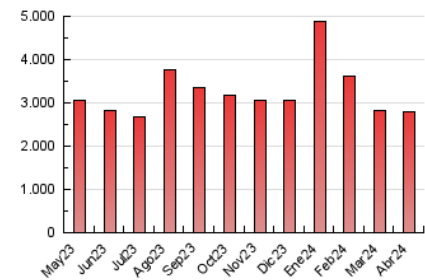

Páginas (x 1000)