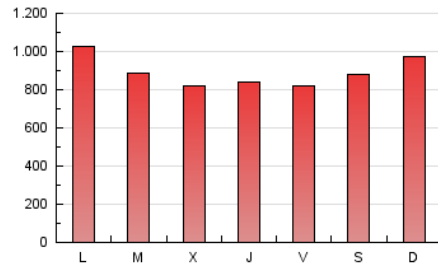

elMón
el diari lliure, obert i per compartir

1. Cifras totales y promedios (Nacional)

MES - AÑO	NAVEGADORES UNICOS	VISITAS	PAGINAS
Abril - 2024	876.345	1.982.277	2.688.945
PROMEDIO DIARIO	56.294	66.076	89.632
PROMEDIO LUNES-VIERNES	55.090	64.700	88.542
PROMEDIO SABADO-DOMINGO	59.607	69.861	92.626
PAGINAS / VISITAS	1,36		
DURACION MEDIA VISITAS	0:02:11		
TIEMPO INTERACCIÓN MEDIO	0:02:32		

2. Secciones (Nacional)

	PAGINAS	%
HOME	458.217	17.04 %
RESTO	2.230.728	82.96 %

3. Por día del mes (Nacional)

Día	N. únicos	Visitas	Páginas	Día	N. únicos	Visitas	Páginas	Día	N. únicos	Visitas	Páginas
1	58.904	67.311	91.048	11	39.860	47.658	70.377	21	56.797	67.062	87.669
2	56.818	68.603	93.276	12	42.783	50.630	73.949	22	60.429	70.394	95.617
3	48.700	61.173	81.683	13	54.125	63.339	84.447	23	48.483	57.802	76.818
4	57.860	66.584	89.041	14	67.178	81.626	106.203	24	44.031	53.069	73.831
5	53.802	62.013	84.004	15	67.442	79.766	108.874	25	63.527	73.309	99.202
6	55.953	62.579	86.261	16	54.894	64.646	90.433	26	67.776	78.668	104.242
7	50.014	58.786	78.583	17	66.685	77.033	99.893	27	56.942	67.284	90.079
8	57.751	67.702	91.067	18	49.699	56.571	78.670	28	74.156	87.854	115.734
9	51.936	61.383	86.097	19	38.607	46.161	65.022	29	78.244	92.010	125.461
10	44.209	50.416	73.018	20	61.688	70.358	92.035	30	59.539	70.487	96.311

4. Gráficas (Nacional)

4.1 Por día de la semana (promedio)

N. únicos / Visitas (x 100)

Páginas (x 100)

4.2 Por franja horaria (promedio)

Visitas_ (x 1000)

Páginas (x 1000)

4.3 Por meses