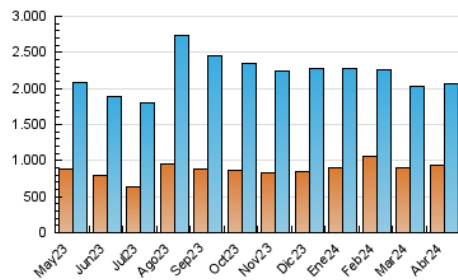

4.3 Por meses

N. únicos / Visitas (x 1000)