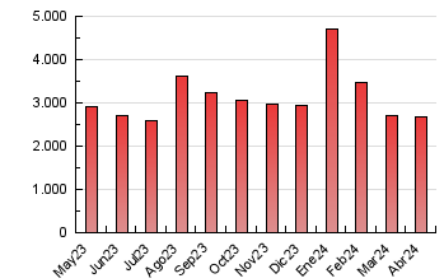

2. Secciones (Nacional)

	PAGINAS	%
HOME	458.217	17.04 %
RESTO	2.230.728	82.96 %

3. Por día del mes (Nacional)

Día	N. únicos	Visitas	Páginas	Día	N. únicos	Visitas	Páginas	Día	N. únicos	Visitas	Páginas
1	58.904	67.311	91.048	11	39.860	47.658	70.377	21	56.797	67.062	87.669
2	56.818	68.603	93.276	12	42.783	50.630	73.949	22	60.429	70.394	95.617
3	48.700	61.173	81.683	13	54.125	63.339	84.447	23	48.483	57.802	76.818
4	57.860	66.584	89.041	14	67.178	81.626	106.203	24	44.031	53.069	73.831
5	53.802	62.013	84.004	15	67.442	79.766	108.874	25	63.527	73.309	99.202
6	55.953	62.579	86.261	16	54.894	64.646	90.433	26	67.776	78.668	104.242
7	50.014	58.786	78.583	17	66.685	77.033	99.893	27	56.942	67.284	90.079
8	57.751	67.702	91.067	18	49.699	56.571	78.670	28	74.156	87.854	115.734
9	51.936	61.383	86.097	19	38.607	46.161	65.022	29	78.244	92.010	125.461
10	44.209	50.416	73.018	20	61.688	70.358	92.035	30	59.539	70.487	96.311

4. Gráficas (Nacional)

4.1 Por día de la semana (promedio)

N. únicos / Visitas (x 100)

Páginas (x 100)

4.2 Por franja horaria (promedio)

Visitas_ (x 1000)

Páginas (x 1000)

4.3 Por meses

N. únicos / Visitas (x 1000)

Páginas (x 1000)

5. Observaciones

Este Medio Electrónico de Comunicación ha sido medido por la herramienta Google Analytics de Google (GA4)

6. Definiciones básicas (Para más información ver Normas Técnicas para el Control de los Medios Electrónicos de Comunicación)

Visita:

Una secuencia ininterrumpida de páginas servidas a un usuario válido. Si dicho usuario no realiza peticiones de páginas en un periodo de tiempo (30 min) la siguiente petición constituirá el inicio de una nueva visita.