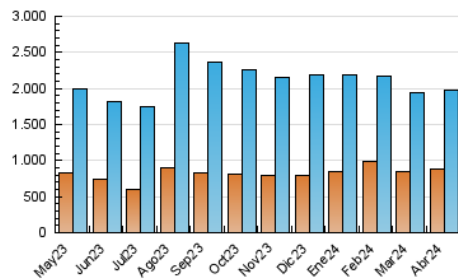

2. Secciones (Nacional)

	PAGINAS	%
HOME	458.217	17.04 %
RESTO	2.230.728	82.96 %

3. Por día del mes (Nacional)

Día	N. únicos	Visitas	Páginas	Día	N. únicos	Visitas	Páginas	Día	N. únicos	Visitas	Páginas
1	58.904	67.311	91.048	11	39.860	47.658	70.377	21	56.797	67.062	87.669
2	56.818	68.603	93.276	12	42.783	50.630	73.949	22	60.429	70.394	95.617
3	48.700	61.173	81.683	13	54.125	63.339	84.447	23	48.483	57.802	76.818
4	57.860	66.584	89.041	14	67.178	81.626	106.203	24	44.031	53.069	73.831
5	53.802	62.013	84.004	15	67.442	79.766	108.874	25	63.527	73.309	99.202
6	55.953	62.579	86.261	16	54.894	64.646	90.433	26	67.776	78.668	104.242
7	50.014	58.786	78.583	17	66.685	77.033	99.893	27	56.942	67.284	90.079
8	57.751	67.702	91.067	18	49.699	56.571	78.670	28	74.156	87.854	115.734
9	51.936	61.383	86.097	19	38.607	46.161	65.022	29	78.244	92.010	125.461
10	44.209	50.416	73.018	20	61.688	70.358	92.035	30	59.539	70.487	96.311

4. Gráficas (Nacional)

4.1 Por día de la semana (promedio)

N. únicos / Visitas (x 100)

Páginas (x 100)

4.2 Por franja horaria (promedio)

Visitas_ (x 1000)

Páginas (x 1000)

4.3 Por meses

N. únicos / Visitas (x 1000)

Páginas (x 1000)

5. Observaciones

Este Medio Electrónico de Comunicación ha sido medido por la herramienta Google Analytics de Google (GA4)

6. Definiciones básicas (Para más información ver Normas Técnicas para el Control de los Medios Electrónicos de Comunicación)

Visita:

Una secuencia ininterrumpida de páginas servidas a un usuario válido. Si dicho usuario no realiza peticiones de páginas en un periodo de tiempo (30 min) la siguiente petición constituirá el inicio de una nueva visita.