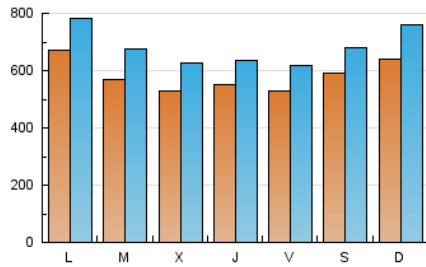

elMón
el diari lliure, obert i per compartir

1. Cifras totales y promedios (Nacional e Internacional)

MES - AÑO	NAVEGADORES UNICOS	VISITAS	PAGINAS
Abril - 2024	928.415	2.057.127	2.789.007
PROMEDIO DIARIO	58.485	68.571	92.967
PROMEDIO LUNES-VIERNES	57.358	67.300	91.972
PROMEDIO SABADO-DOMINGO	61.585	72.066	95.703
PAGINAS / VISITAS	1,36		
DURACION MEDIA VISITAS	0:02:10		
TIEMPO INTERACCIÓN MEDIO	0:02:27		

2. Secciones (Nacional e Internacional)

	PAGINAS	%
HOME	481.555	17.27 %
RESTO	2.307.452	82.73 %

3. Por día del mes (Nacional e Internacional)

Día	N. únicos	Visitas	Páginas	Día	N. únicos	Visitas	Páginas	Día	N. únicos	Visitas	Páginas
1	61.322	69.597	94.617	11	42.117	49.955	73.769	21	58.700	69.305	90.702
2	59.470	71.795	97.041	12	44.930	52.839	77.413	22	62.802	73.415	99.310
3	50.608	63.760	84.686	13	56.013	65.821	87.670	23	50.628	60.036	79.925
4	60.101	69.451	92.214	14	69.443	84.373	109.666	24	46.215	55.407	77.373
5	55.941	64.694	87.242	15	69.987	83.186	112.991	25	65.721	76.127	102.682
6	57.698	64.529	89.113	16	57.299	67.521	94.154	26	69.986	80.892	107.758
7	51.867	60.696	81.219	17	68.917	79.512	103.295	27	58.910	69.606	93.296
8	59.702	70.279	94.073	18	51.716	59.164	82.005	28	76.450	90.081	119.143
9	54.186	63.636	89.318	19	40.676	48.123	68.037	29	81.062	94.384	129.349
10	46.299	52.665	76.090	20	63.596	72.120	94.816	30	62.187	74.158	100.040

4. Gráficas (Nacional e Internacional)

4.1 Por día de la semana (promedio)

N. únicos / Visitas (x 100)

Páginas (x 100)

4.2 Por franja horaria (promedio)

Visitas_ (x 1000)

Páginas (x 1000)

4.3 Por meses