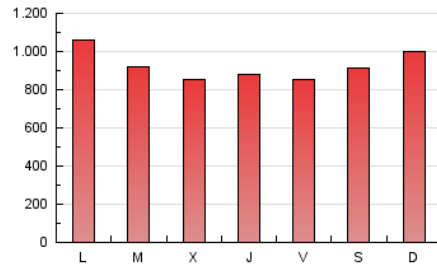

elMón
el diari lliure, obert i per compartir

1. Cifras totales y promedios (Nacional e Internacional)

MES - AÑO	NAVEGADORES UNICOS	VISITAS	PAGINAS
Abril - 2024	928.415	2.057.127	2.789.007
PROMEDIO DIARIO	58.485	68.571	92.967
PROMEDIO LUNES-VIERNES	57.358	67.300	91.972
PROMEDIO SABADO-DOMINGO	61.585	72.066	95.703
PAGINAS / VISITAS	1,36		
DURACION MEDIA VISITAS	0:02:10		
TIEMPO INTERACCIÓN MEDIO	0:02:27		

2. Secciones (Nacional e Internacional)

	PAGINAS	%
HOME	481.555	17.27 %
RESTO	2.307.452	82.73 %

3. Por día del mes (Nacional e Internacional)

Día	N. únicos	Visitas	Páginas	Día	N. únicos	Visitas	Páginas	Día	N. únicos	Visitas	Páginas
1	61.322	69.597	94.617	11	42.117	49.955	73.769	21	58.700	69.305	90.702
2	59.470	71.795	97.041	12	44.930	52.839	77.413	22	62.802	73.415	99.310
3	50.608	63.760	84.686	13	56.013	65.821	87.670	23	50.628	60.036	79.925
4	60.101	69.451	92.214	14	69.443	84.373	109.666	24	46.215	55.407	77.373
5	55.941	64.694	87.242	15	69.987	83.186	112.991	25	65.721	76.127	102.682
6	57.698	64.529	89.113	16	57.299	67.521	94.154	26	69.986	80.892	107.758
7	51.867	60.696	81.219	17	68.917	79.512	103.295	27	58.910	69.606	93.296
8	59.702	70.279	94.073	18	51.716	59.164	82.005	28	76.450	90.081	119.143
9	54.186	63.636	89.318	19	40.676	48.123	68.037	29	81.062	94.384	129.349
10	46.299	52.665	76.090	20	63.596	72.120	94.816	30	62.187	74.158	100.040

4. Gráficas (Nacional e Internacional)

4.1 Por día de la semana (promedio)

N. únicos / Visitas (x 100)

Páginas (x 100)

4.2 Por franja horaria (promedio)

Visitas_ (x 1000)

Páginas (x 1000)

4.3 Por meses