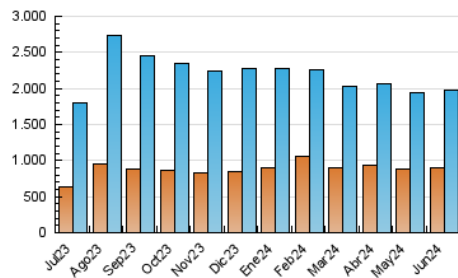

4.3 Por meses

N. únicos / Visitas (x 1000)