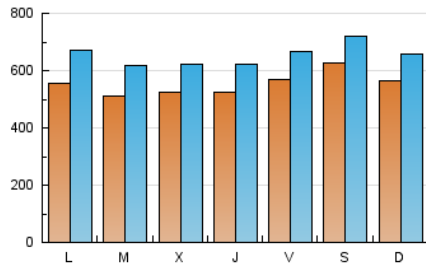

elMón
el diari lliure, obert i per compartir

1. Cifras totales y promedios (Nacional e Internacional)

MES - AÑO	NAVEGADORES UNICOS	VISITAS	PAGINAS
Junio - 2024	906.499	1.969.115	2.683.205
PROMEDIO DIARIO	55.645	65.637	89.440
PROMEDIO LUNES-VIERNES	53.686	63.988	87.879
PROMEDIO SABADO-DOMINGO	59.561	68.936	92.563
PAGINAS / VISITAS	1,36		
DURACION MEDIA VISITAS	0:02:15		
TIEMPO INTERACCIÓN MEDIO	0:02:30		

2. Secciones (Nacional e Internacional)

	PAGINAS	%
HOME	479.888	17.88 %
RESTO	2.203.317	82.12 %

3. Por día del mes (Nacional e Internacional)

Día	N. únicos	Visitas	Páginas	Día	N. únicos	Visitas	Páginas	Día	N. únicos	Visitas	Páginas
1	73.423	85.962	112.741	11	51.464	62.771	90.057	21	53.503	63.165	86.084
2	56.952	65.409	89.334	12	62.032	72.645	99.569	22	46.555	54.586	75.352
3	55.305	65.308	88.585	13	55.290	65.798	89.614	23	39.313	46.849	65.134
4	52.087	61.692	85.026	14	43.837	50.884	73.986	24	46.617	56.672	76.742
5	49.573	58.242	80.917	15	54.706	60.932	84.099	25	51.968	62.485	85.700
6	53.249	62.302	83.882	16	65.620	75.660	101.623	26	53.552	63.545	88.275
7	64.109	75.859	97.954	17	66.979	82.220	106.518	27	51.270	61.138	85.269
8	60.654	70.236	93.949	18	48.854	60.248	83.187	28	66.827	77.419	104.781
9	56.596	68.164	90.839	19	45.188	54.148	77.286	29	79.030	88.109	115.650
10	52.512	64.097	92.630	20	49.513	59.120	81.513	30	62.759	73.450	96.909

4. Gráficas (Nacional e Internacional)

4.1 Por día de la semana (promedio)

N. únicos / Visitas (x 100)

Páginas (x 100)

4.2 Por franja horaria (promedio)

Visitas_ (x 1000)

Páginas (x 1000)

4.3 Por meses