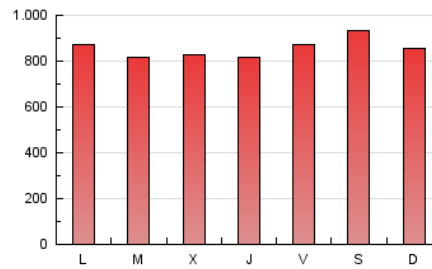

elMón
el diari lliure, obert i per compartir

1. Cifras totales y promedios (Nacional)

MES - AÑO	NAVEGADORES UNICOS	VISITAS	PAGINAS
Junio - 2024	853.635	1.891.741	2.579.272
PROMEDIO DIARIO	53.366	63.058	85.976
PROMEDIO LUNES-VIERNES	51.315	61.298	84.278
PROMEDIO SABADO-DOMINGO	57.466	66.579	89.370
PAGINAS / VISITAS	1,36		
DURACION MEDIA VISITAS	0:02:16		
TIEMPO INTERACCIÓN MEDIO	0:02:34		

2. Secciones (Nacional)

	PAGINAS	%
HOME	456.422	17.70 %
RESTO	2.122.850	82.30 %

3. Por día del mes (Nacional)

Día	N. únicos	Visitas	Páginas	Día	N. únicos	Visitas	Páginas	Día	N. únicos	Visitas	Páginas
1	70.971	83.059	109.094	11	49.039	60.544	86.200	21	50.935	60.721	82.287
2	54.758	63.100	85.918	12	59.506	70.260	95.610	22	44.566	52.306	72.152
3	52.553	62.088	84.738	13	53.192	63.039	86.105	23	37.457	44.479	62.171
4	49.751	58.993	81.442	14	41.900	49.152	70.852	24	44.698	53.752	73.573
5	46.958	55.419	77.339	15	52.492	58.894	80.969	25	48.122	58.463	80.656
6	51.053	59.766	80.623	16	63.421	73.117	98.362	26	51.249	61.161	84.746
7	62.120	73.383	94.754	17	64.648	78.694	102.925	27	49.308	59.076	81.990
8	58.727	67.847	90.989	18	46.287	57.425	79.479	28	64.718	75.215	101.454
9	54.746	65.594	87.556	19	43.018	51.225	73.992	29	76.802	86.310	112.619
10	49.887	61.075	88.638	20	47.367	56.503	78.166	30	60.723	71.081	93.873

4. Gráficas (Nacional)

4.1 Por día de la semana (promedio)

N. únicos / Visitas (x 100)

Páginas (x 100)

4.2 Por franja horaria (promedio)

Visitas_ (x 1000)

Páginas (x 1000)

4.3 Por meses