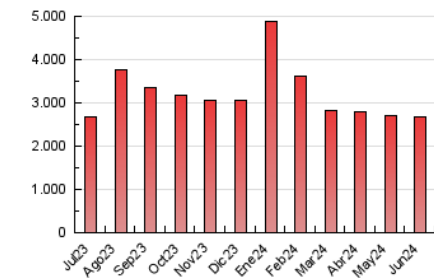

Páginas (x 1000)