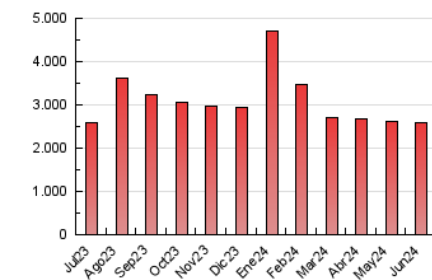

elMón
el diari lliure, obert i per compartir

1. Cifras totales y promedios (Nacional)

MES - AÑO	NAVEGADORES UNICOS	VISITAS	PAGINAS
Junio - 2024	853.635	1.891.741	2.579.272
PROMEDIO DIARIO	53.366	63.058	85.976
PROMEDIO LUNES-VIERNES	51.315	61.298	84.278
PROMEDIO SABADO-DOMINGO	57.466	66.579	89.370
PAGINAS / VISITAS	1,36		
DURACION MEDIA VISITAS	0:02:16		
TIEMPO INTERACCIÓN MEDIO	0:02:34		

2. Secciones (Nacional)

	PAGINAS	%
HOME	456.422	17.70 %
RESTO	2.122.850	82.30 %

3. Por día del mes (Nacional)

Día	N. únicos	Visitas	Páginas	Día	N. únicos	Visitas	Páginas	Día	N. únicos	Visitas	Páginas
1	70.971	83.059	109.094	11	49.039	60.544	86.200	21	50.935	60.721	82.287
2	54.758	63.100	85.918	12	59.506	70.260	95.610	22	44.566	52.306	72.152
3	52.553	62.088	84.738	13	53.192	63.039	86.105	23	37.457	44.479	62.171
4	49.751	58.993	81.442	14	41.900	49.152	70.852	24	44.698	53.752	73.573
5	46.958	55.419	77.339	15	52.492	58.894	80.969	25	48.122	58.463	80.656
6	51.053	59.766	80.623	16	63.421	73.117	98.362	26	51.249	61.161	84.746
7	62.120	73.383	94.754	17	64.648	78.694	102.925	27	49.308	59.076	81.990
8	58.727	67.847	90.989	18	46.287	57.425	79.479	28	64.718	75.215	101.454
9	54.746	65.594	87.556	19	43.018	51.225	73.992	29	76.802	86.310	112.619
10	49.887	61.075	88.638	20	47.367	56.503	78.166	30	60.723	71.081	93.873

4. Gráficas (Nacional)

4.1 Por día de la semana (promedio)

N. únicos / Visitas (x 100)

Páginas (x 100)

4.2 Por franja horaria (promedio)

Visitas_ (x 1000)

Páginas (x 1000)

4.3 Por meses

N. únicos / Visitas (x 1000)

Páginas (x 1000)

5. Observaciones

Este Medio Electrónico de Comunicación ha sido medido por la herramienta Google Analytics de Google (GA4)

6. Definiciones básicas (Para más información ver Normas Técnicas para el Control de los Medios Electrónicos de Comunicación)