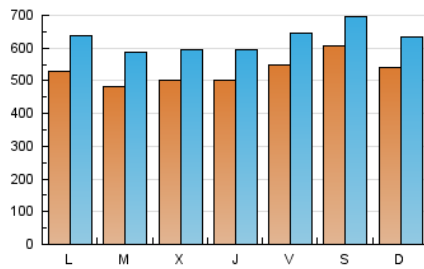

elMón
el diari lliure, obert i per compartir

1. Cifras totales y promedios (Nacional)

MES - AÑO	NAVEGADORES UNICOS	VISITAS	PAGINAS
Junio - 2024	853.635	1.891.741	2.579.272
PROMEDIO DIARIO	53.366	63.058	85.976
PROMEDIO LUNES-VIERNES	51.315	61.298	84.278
PROMEDIO SABADO-DOMINGO	57.466	66.579	89.370
PAGINAS / VISITAS	1,36		
DURACION MEDIA VISITAS	0:02:16		
TIEMPO INTERACCIÓN MEDIO	0:02:34		

2. Secciones (Nacional)

	PAGINAS	%
HOME	456.422	17.70 %
RESTO	2.122.850	82.30 %

3. Por día del mes (Nacional)

Día	N. únicos	Visitas	Páginas	Día	N. únicos	Visitas	Páginas	Día	N. únicos	Visitas	Páginas
1	70.971	83.059	109.094	11	49.039	60.544	86.200	21	50.935	60.721	82.287
2	54.758	63.100	85.918	12	59.506	70.260	95.610	22	44.566	52.306	72.152
3	52.553	62.088	84.738	13	53.192	63.039	86.105	23	37.457	44.479	62.171
4	49.751	58.993	81.442	14	41.900	49.152	70.852	24	44.698	53.752	73.573
5	46.958	55.419	77.339	15	52.492	58.894	80.969	25	48.122	58.463	80.656
6	51.053	59.766	80.623	16	63.421	73.117	98.362	26	51.249	61.161	84.746
7	62.120	73.383	94.754	17	64.648	78.694	102.925	27	49.308	59.076	81.990
8	58.727	67.847	90.989	18	46.287	57.425	79.479	28	64.718	75.215	101.454
9	54.746	65.594	87.556	19	43.018	51.225	73.992	29	76.802	86.310	112.619
10	49.887	61.075	88.638	20	47.367	56.503	78.166	30	60.723	71.081	93.873

4. Gráficas (Nacional)

4.1 Por día de la semana (promedio)

N. únicos / Visitas (x 100)

Páginas (x 100)

4.2 Por franja horaria (promedio)

Visitas_ (x 1000)

Páginas (x 1000)

4.3 Por meses