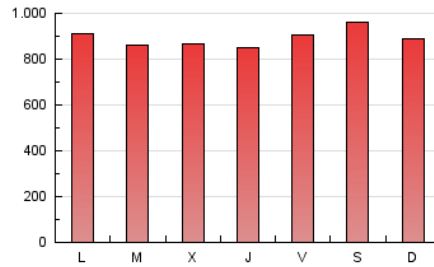

elMón
el diari lliure, obert i per compartir

1. Cifras totales y promedios (Nacional e Internacional)

MES - AÑO	NAVEGADORES UNICOS	VISITAS	PAGINAS
Junio - 2024	906.499	1.969.115	2.683.205
PROMEDIO DIARIO	55.645	65.637	89.440
PROMEDIO LUNES-VIERNES	53.686	63.988	87.879
PROMEDIO SABADO-DOMINGO	59.561	68.936	92.563
PAGINAS / VISITAS	1,36		
DURACION MEDIA VISITAS	0:02:15		
TIEMPO INTERACCIÓN MEDIO	0:02:30		

2. Secciones (Nacional e Internacional)

	PAGINAS	%
HOME	479.888	17.88 %
RESTO	2.203.317	82.12 %

3. Por día del mes (Nacional e Internacional)

Día	N. únicos	Visitas	Páginas	Día	N. únicos	Visitas	Páginas	Día	N. únicos	Visitas	Páginas
1	73.423	85.962	112.741	11	51.464	62.771	90.057	21	53.503	63.165	86.084
2	56.952	65.409	89.334	12	62.032	72.645	99.569	22	46.555	54.586	75.352
3	55.305	65.308	88.585	13	55.290	65.798	89.614	23	39.313	46.849	65.134
4	52.087	61.692	85.026	14	43.837	50.884	73.986	24	46.617	56.672	76.742
5	49.573	58.242	80.917	15	54.706	60.932	84.099	25	51.968	62.485	85.700
6	53.249	62.302	83.882	16	65.620	75.660	101.623	26	53.552	63.545	88.275
7	64.109	75.859	97.954	17	66.979	82.220	106.518	27	51.270	61.138	85.269
8	60.654	70.236	93.949	18	48.854	60.248	83.187	28	66.827	77.419	104.781
9	56.596	68.164	90.839	19	45.188	54.148	77.286	29	79.030	88.109	115.650
10	52.512	64.097	92.630	20	49.513	59.120	81.513	30	62.759	73.450	96.909

4. Gráficas (Nacional e Internacional)

4.1 Por día de la semana (promedio)

N. únicos / Visitas (x 100)

Páginas (x 100)

4.2 Por franja horaria (promedio)

Visitas_ (x 1000)

Páginas (x 1000)

4.3 Por meses