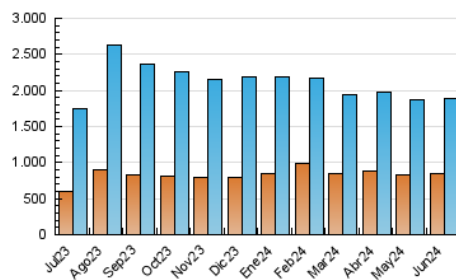

2. Secciones (Nacional)

	PAGINAS	%
HOME	456.422	17.70 %
RESTO	2.122.850	82.30 %

3. Por día del mes (Nacional)

Día	N. únicos	Visitas	Páginas	Día	N. únicos	Visitas	Páginas	Día	N. únicos	Visitas	Páginas
1	70.971	83.059	109.094	11	49.039	60.544	86.200	21	50.935	60.721	82.287
2	54.758	63.100	85.918	12	59.506	70.260	95.610	22	44.566	52.306	72.152
3	52.553	62.088	84.738	13	53.192	63.039	86.105	23	37.457	44.479	62.171
4	49.751	58.993	81.442	14	41.900	49.152	70.852	24	44.698	53.752	73.573
5	46.958	55.419	77.339	15	52.492	58.894	80.969	25	48.122	58.463	80.656
6	51.053	59.766	80.623	16	63.421	73.117	98.362	26	51.249	61.161	84.746
7	62.120	73.383	94.754	17	64.648	78.694	102.925	27	49.308	59.076	81.990
8	58.727	67.847	90.989	18	46.287	57.425	79.479	28	64.718	75.215	101.454
9	54.746	65.594	87.556	19	43.018	51.225	73.992	29	76.802	86.310	112.619
10	49.887	61.075	88.638	20	47.367	56.503	78.166	30	60.723	71.081	93.873

4. Gráficas (Nacional)

4.1 Por día de la semana (promedio)

N. únicos / Visitas (x 100)

Páginas (x 100)

4.2 Por franja horaria (promedio)

Visitas_ (x 1000)

Páginas (x 1000)

4.3 Por meses

N. únicos / Visitas (x 1000)

Páginas (x 1000)

5. Observaciones

Este Medio Electrónico de Comunicación ha sido medido por la herramienta Google Analytics de Google (GA4)

6. Definiciones básicas (Para más información ver Normas Técnicas para el Control de los Medios Electrónicos de Comunicación)

Visita:

Una secuencia ininterrumpida de páginas servidas a un usuario válido. Si dicho usuario no realiza peticiones de páginas en un periodo de tiempo (30 min) la siguiente petición constituirá el inicio de una nueva visita.