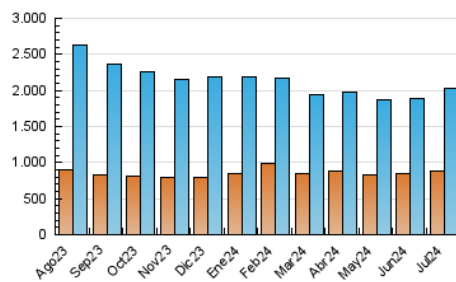

#### 3. Por día del mes (Nacional)

Día	N. únicos	Visitas	Páginas	Día	N. únicos	Visitas	Páginas	Día	N. únicos	Visitas	Páginas
1	70.202	83.181	109.832	11	52.895	63.578	85.030	21	59.288	71.213	94.326
2	60.305	69.074	93.060	12	42.090	51.796	71.764	22	57.375	69.954	95.411
3	53.392	62.231	86.844	13	42.311	50.283	71.396	23	51.815	62.916	84.887
4	65.197	76.501	103.547	14	51.611	61.832	86.306	24	47.511	56.896	77.736
5	49.513	57.840	80.489	15	60.975	71.343	98.048	25	46.283	55.130	78.647
6	56.247	66.700	89.662	16	66.098	78.510	106.591	26	40.121	46.943	66.849
7	67.173	79.336	105.399	17	56.326	67.487	91.629	27	34.481	42.233	58.479
8	78.015	91.844	119.564	18	50.995	60.828	84.181	28	65.357	76.512	94.963
9	51.715	62.040	82.993	19	39.385	47.378	68.919	29	77.108	91.112	118.866
10	43.107	52.701	72.627	20	49.543	59.665	79.448	30	61.996	72.730	100.032
								31	52.080	63.766	88.433

### 4.1 Por día de la semana (promedio)

N. únicos / Visitas (x 100)

Páginas (x 100)

### 4.2 Por franja horaria (promedio)

Visitas\_ (x 1000)

Páginas (x 1000)

### 4.3 Por meses

N. únicos / Visitas (x 1000)

Páginas (x 1000)