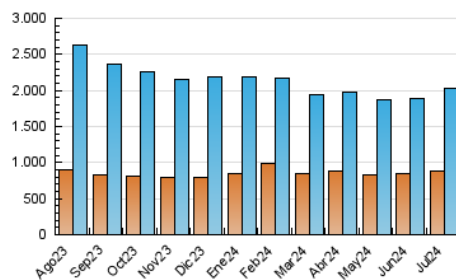

2. Secciones (Nacional)

	PAGINAS	%
HOME	488.872	17.80 %
RESTO	2.257.086	82.20 %

3. Por día del mes (Nacional)

Día	N. únicos	Visitas	Páginas	Día	N. únicos	Visitas	Páginas	Día	N. únicos	Visitas	Páginas
1	70.202	83.181	109.832	11	52.895	63.578	85.030	21	59.288	71.213	94.326
2	60.305	69.074	93.060	12	42.090	51.796	71.764	22	57.375	69.954	95.411
3	53.392	62.231	86.844	13	42.311	50.283	71.396	23	51.815	62.916	84.887
4	65.197	76.501	103.547	14	51.611	61.832	86.306	24	47.511	56.896	77.736
5	49.513	57.840	80.489	15	60.975	71.343	98.048	25	46.283	55.130	78.647
6	56.247	66.700	89.662	16	66.098	78.510	106.591	26	40.121	46.943	66.849
7	67.173	79.336	105.399	17	56.326	67.487	91.629	27	34.481	42.233	58.479
8	78.015	91.844	119.564	18	50.995	60.828	84.181	28	65.357	76.512	94.963
9	51.715	62.040	82.993	19	39.385	47.378	68.919	29	77.108	91.112	118.866
10	43.107	52.701	72.627	20	49.543	59.665	79.448	30	61.996	72.730	100.032
								31	52.080	63.766	88.433

4. Gráficas (Nacional)

4.1 Por día de la semana (promedio)

N. únicos / Visitas (x 100)

Páginas (x 100)

4.2 Por franja horaria (promedio)

Visitas_ (x 1000)

Páginas (x 1000)

4.3 Por meses

N. únicos / Visitas (x 1000)

Páginas (x 1000)

5. Observaciones

Este Medio Electrónico de Comunicación ha sido medido por la herramienta Google Analytics de Google (GA4)

6. Definiciones básicas (Para más información ver Normas Técnicas para el Control de los Medios Electrónicos de Comunicación)

Visita:

Una secuencia ininterrumpida de páginas servidas a un usuario válido. Si dicho usuario no realiza peticiones de páginas en un periodo de tiempo (30 min) la siguiente petición constituirá el inicio de una nueva visita.