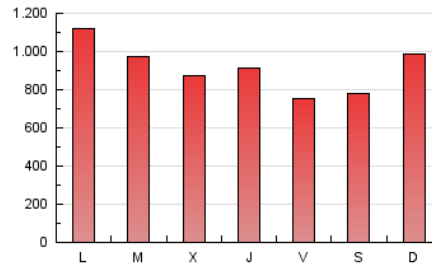

elMón
el diari lliure, obert i per compartir

1. Cifras totales y promedios (Nacional e Internacional)

MES - AÑO	NAVEGADORES UNICOS	VISITAS	PAGINAS
Julio - 2024	934.022	2.103.798	2.856.967
PROMEDIO DIARIO	57.139	67.864	92.160
PROMEDIO LUNES-VIERNES	57.791	68.558	93.542
PROMEDIO SABADO-DOMINGO	55.266	65.872	88.189
PAGINAS / VISITAS	1,36		
DURACION MEDIA VISITAS	0:02:09		
TIEMPO INTERACCIÓN MEDIO	0:02:31		

2. Secciones (Nacional e Internacional)

	PAGINAS	%
HOME	515.146	18.03 %
RESTO	2.341.821	81.97 %

3. Por día del mes (Nacional e Internacional)

Día	N. únicos	Visitas	Páginas	Día	N. únicos	Visitas	Páginas	Día	N. únicos	Visitas	Páginas
1	72.562	85.956	113.637	11	55.098	66.162	88.405	21	61.426	73.846	97.595
2	62.911	71.379	96.644	12	44.264	54.303	74.951	22	59.640	72.977	99.271
3	55.585	65.177	90.486	13	44.184	52.479	74.473	23	54.181	65.659	88.622
4	67.842	79.008	107.520	14	53.737	64.086	89.430	24	49.774	59.571	81.389
5	51.691	60.362	83.808	15	63.258	73.944	101.764	25	48.474	57.337	82.318
6	58.241	69.670	92.921	16	68.761	80.969	110.688	26	42.089	49.248	70.192
7	69.373	81.854	108.720	17	58.654	69.832	95.516	27	36.095	44.111	61.315
8	80.957	94.969	123.543	18	52.998	63.608	87.665	28	67.325	79.050	98.314
9	54.231	65.128	86.535	19	41.484	49.719	72.471	29	79.652	93.708	122.940
10	45.484	55.370	76.184	20	51.743	61.878	82.744	30	64.996	75.435	104.417
								31	54.613	67.003	92.489

4. Gráficas (Nacional e Internacional)

4.1 Por día de la semana (promedio)

N. únicos / Visitas (x 100)

Páginas (x 100)

4.2 Por franja horaria (promedio)

Visitas_ (x 1000)

Páginas (x 1000)

4.3 Por meses