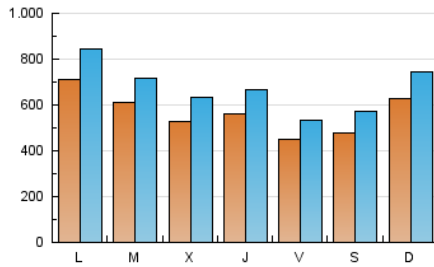

elMón
el diari lliure, obert i per compartir

1. Cifras totales y promedios (Nacional e Internacional)

MES - AÑO	NAVEGADORES UNICOS	VISITAS	PAGINAS
Julio - 2024	934.022	2.103.798	2.856.967
PROMEDIO DIARIO	57.139	67.864	92.160
PROMEDIO LUNES-VIERNES	57.791	68.558	93.542
PROMEDIO SABADO-DOMINGO	55.266	65.872	88.189
PAGINAS / VISITAS	1,36		
DURACION MEDIA VISITAS	0:02:09		
TIEMPO INTERACCIÓN MEDIO	0:02:31		

2. Secciones (Nacional e Internacional)

	PAGINAS	%
HOME	515.146	18.03 %
RESTO	2.341.821	81.97 %

3. Por día del mes (Nacional e Internacional)

Día	N. únicos	Visitas	Páginas	Día	N. únicos	Visitas	Páginas	Día	N. únicos	Visitas	Páginas
1	72.562	85.956	113.637	11	55.098	66.162	88.405	21	61.426	73.846	97.595
2	62.911	71.379	96.644	12	44.264	54.303	74.951	22	59.640	72.977	99.271
3	55.585	65.177	90.486	13	44.184	52.479	74.473	23	54.181	65.659	88.622
4	67.842	79.008	107.520	14	53.737	64.086	89.430	24	49.774	59.571	81.389
5	51.691	60.362	83.808	15	63.258	73.944	101.764	25	48.474	57.337	82.318
6	58.241	69.670	92.921	16	68.761	80.969	110.688	26	42.089	49.248	70.192
7	69.373	81.854	108.720	17	58.654	69.832	95.516	27	36.095	44.111	61.315
8	80.957	94.969	123.543	18	52.998	63.608	87.665	28	67.325	79.050	98.314
9	54.231	65.128	86.535	19	41.484	49.719	72.471	29	79.652	93.708	122.940
10	45.484	55.370	76.184	20	51.743	61.878	82.744	30	64.996	75.435	104.417
								31	54.613	67.003	92.489

4. Gráficas (Nacional e Internacional)

4.1 Por día de la semana (promedio)

N. únicos / Visitas (x 100)

Páginas (x 100)

4.2 Por franja horaria (promedio)

Visitas_ (x 1000)

Páginas (x 1000)

4.3 Por meses