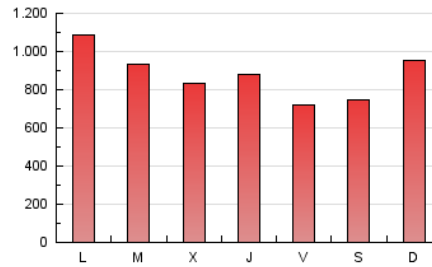

elMón
el diari lliure, obert i per compartir

1. Cifras totales y promedios (Nacional)

MES - AÑO	NAVEGADORES UNICOS	VISITAS	PAGINAS
Julio - 2024	880.907	2.023.553	2.745.958
PROMEDIO DIARIO	54.855	65.276	88.579
PROMEDIO LUNES-VIERNES	55.413	65.903	89.825
PROMEDIO SABADO-DOMINGO	53.251	63.472	84.997
PAGINAS / VISITAS	1,36		
DURACION MEDIA VISITAS	0:02:10		
TIEMPO INTERACCIÓN MEDIO	0:02:35		

2. Secciones (Nacional)

	PAGINAS	%
HOME	488.872	17.80 %
RESTO	2.257.086	82.20 %

3. Por día del mes (Nacional)

Día	N. únicos	Visitas	Páginas	Día	N. únicos	Visitas	Páginas	Día	N. únicos	Visitas	Páginas
1	70.202	83.181	109.832	11	52.895	63.578	85.030	21	59.288	71.213	94.326
2	60.305	69.074	93.060	12	42.090	51.796	71.764	22	57.375	69.954	95.411
3	53.392	62.231	86.844	13	42.311	50.283	71.396	23	51.815	62.916	84.887
4	65.197	76.501	103.547	14	51.611	61.832	86.306	24	47.511	56.896	77.736
5	49.513	57.840	80.489	15	60.975	71.343	98.048	25	46.283	55.130	78.647
6	56.247	66.700	89.662	16	66.098	78.510	106.591	26	40.121	46.943	66.849
7	67.173	79.336	105.399	17	56.326	67.487	91.629	27	34.481	42.233	58.479
8	78.015	91.844	119.564	18	50.995	60.828	84.181	28	65.357	76.512	94.963
9	51.715	62.040	82.993	19	39.385	47.378	68.919	29	77.108	91.112	118.866
10	43.107	52.701	72.627	20	49.543	59.665	79.448	30	61.996	72.730	100.032
								31	52.080	63.766	88.433

4. Gráficas (Nacional)

4.1 Por día de la semana (promedio)

N. únicos / Visitas (x 100)

Páginas (x 100)

4.2 Por franja horaria (promedio)

Visitas_ (x 1000)

Páginas (x 1000)

4.3 Por meses