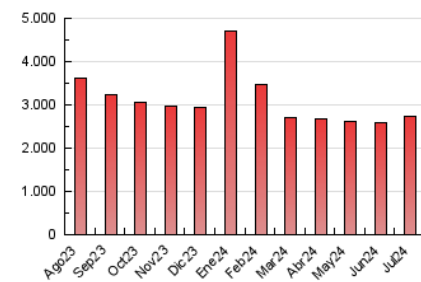

#### 3. Por día del mes (Nacional)

Día	N. únicos	Visitas	Páginas	Día	N. únicos	Visitas	Páginas	Día	N. únicos	Visitas	Páginas
1	70.202	83.181	109.832	11	52.895	63.578	85.030	21	59.288	71.213	94.326
2	60.305	69.074	93.060	12	42.090	51.796	71.764	22	57.375	69.954	95.411
3	53.392	62.231	86.844	13	42.311	50.283	71.396	23	51.815	62.916	84.887
4	65.197	76.501	103.547	14	51.611	61.832	86.306	24	47.511	56.896	77.736
5	49.513	57.840	80.489	15	60.975	71.343	98.048	25	46.283	55.130	78.647
6	56.247	66.700	89.662	16	66.098	78.510	106.591	26	40.121	46.943	66.849
7	67.173	79.336	105.399	17	56.326	67.487	91.629	27	34.481	42.233	58.479
8	78.015	91.844	119.564	18	50.995	60.828	84.181	28	65.357	76.512	94.963
9	51.715	62.040	82.993	19	39.385	47.378	68.919	29	77.108	91.112	118.866
10	43.107	52.701	72.627	20	49.543	59.665	79.448	30	61.996	72.730	100.032
								31	52.080	63.766	88.433

### 4.1 Por día de la semana (promedio)

N. únicos / Visitas (x 100)

Páginas (x 100)

### 4.2 Por franja horaria (promedio)

Visitas\_ (x 1000)

Páginas (x 1000)

### 4.3 Por meses

N. únicos / Visitas (x 1000)

Páginas (x 1000)