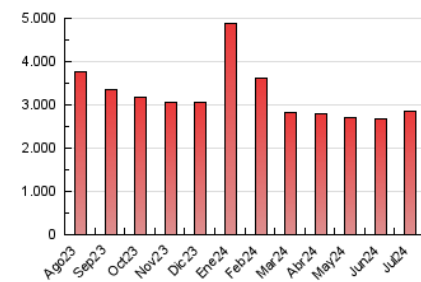

Páginas (x 1000)