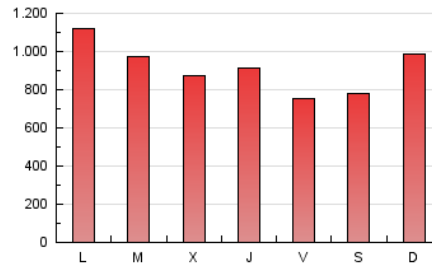

Páginas (x 100)