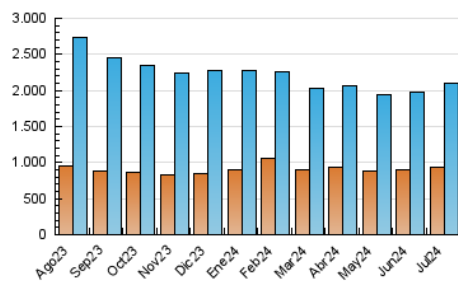

### 3. Por día del mes (Nacional e Internacional)

Día	N. únicos	Visitas	Páginas	Día	N. únicos	Visitas	Páginas	Día	N. únicos	Visitas	Páginas
1	72.562	85.956	113.637	11	55.098	66.162	88.405	21	61.426	73.846	97.595
2	62.911	71.379	96.644	12	44.264	54.303	74.951	22	59.640	72.977	99.271
3	55.585	65.177	90.486	13	44.184	52.479	74.473	23	54.181	65.659	88.622
4	67.842	79.008	107.520	14	53.737	64.086	89.430	24	49.774	59.571	81.389
5	51.691	60.362	83.808	15	63.258	73.944	101.764	25	48.474	57.337	82.318
6	58.241	69.670	92.921	16	68.761	80.969	110.688	26	42.089	49.248	70.192
7	69.373	81.854	108.720	17	58.654	69.832	95.516	27	36.095	44.111	61.315
8	80.957	94.969	123.543	18	52.998	63.608	87.665	28	67.325	79.050	98.314
9	54.231	65.128	86.535	19	41.484	49.719	72.471	29	79.652	93.708	122.940
10	45.484	55.370	76.184	20	51.743	61.878	82.744	30	64.996	75.435	104.417
								31	54.613	67.003	92.489

##### 4.1 Por día de la semana (promedio)

N. únicos / Visitas (x 100)

Páginas (x 100)

##### 4.2 Por franja horaria (promedio)

Visitas\_ (x 1000)

Páginas (x 1000)

##### 4.3 Por meses

N. únicos / Visitas (x 1000)

Páginas (x 1000)