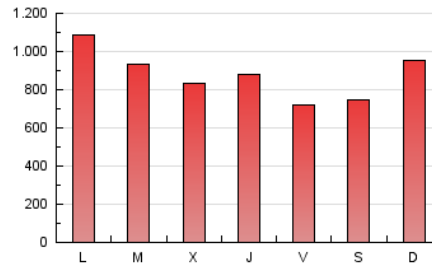

Páginas (x 100)