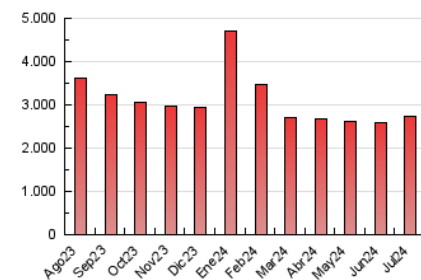

2. Secciones (Nacional)

	PAGINAS	%
HOME	488.872	17.80 %
RESTO	2.257.086	82.20 %

3. Por día del mes (Nacional)

Día	N. únicos	Visitas	Páginas	Día	N. únicos	Visitas	Páginas	Día	N. únicos	Visitas	Páginas
1	70.202	83.181	109.832	11	52.895	63.578	85.030	21	59.288	71.213	94.326
2	60.305	69.074	93.060	12	42.090	51.796	71.764	22	57.375	69.954	95.411
3	53.392	62.231	86.844	13	42.311	50.283	71.396	23	51.815	62.916	84.887
4	65.197	76.501	103.547	14	51.611	61.832	86.306	24	47.511	56.896	77.736
5	49.513	57.840	80.489	15	60.975	71.343	98.048	25	46.283	55.130	78.647
6	56.247	66.700	89.662	16	66.098	78.510	106.591	26	40.121	46.943	66.849
7	67.173	79.336	105.399	17	56.326	67.487	91.629	27	34.481	42.233	58.479
8	78.015	91.844	119.564	18	50.995	60.828	84.181	28	65.357	76.512	94.963
9	51.715	62.040	82.993	19	39.385	47.378	68.919	29	77.108	91.112	118.866
10	43.107	52.701	72.627	20	49.543	59.665	79.448	30	61.996	72.730	100.032
								31	52.080	63.766	88.433

4. Gráficas (Nacional)

4.1 Por día de la semana (promedio)

N. únicos / Visitas (x 100)

Páginas (x 100)

4.2 Por franja horaria (promedio)

Visitas_ (x 1000)

Páginas (x 1000)

4.3 Por meses

N. únicos / Visitas (x 1000)

Páginas (x 1000)

5. Observaciones

Este Medio Electrónico de Comunicación ha sido medido por la herramienta Google Analytics de Google (GA4)

6. Definiciones básicas (Para más información ver Normas Técnicas para el Control de los Medios Electrónicos de Comunicación)

Visita:

Una secuencia ininterrumpida de páginas servidas a un usuario válido. Si dicho usuario no realiza peticiones de páginas en un periodo de tiempo (30 min) la siguiente petición constituirá el inicio de una nueva visita.