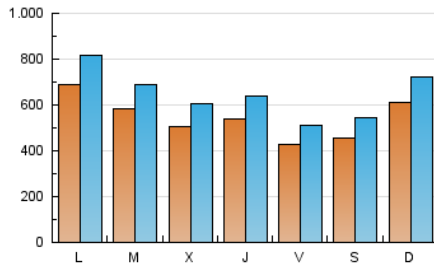

elMón
el diari lliure, obert i per compartir

1. Cifras totales y promedios (Nacional)

MES - AÑO	NAVEGADORES UNICOS	VISITAS	PAGINAS
Julio - 2024	880.907	2.023.553	2.745.958
PROMEDIO DIARIO	54.855	65.276	88.579
PROMEDIO LUNES-VIERNES	55.413	65.903	89.825
PROMEDIO SABADO-DOMINGO	53.251	63.472	84.997
PAGINAS / VISITAS	1,36		
DURACION MEDIA VISITAS	0:02:10		
TIEMPO INTERACCIÓN MEDIO	0:02:35		

2. Secciones (Nacional)

	PAGINAS	%
HOME	488.872	17.80 %
RESTO	2.257.086	82.20 %

3. Por día del mes (Nacional)

Día	N. únicos	Visitas	Páginas	Día	N. únicos	Visitas	Páginas	Día	N. únicos	Visitas	Páginas
1	70.202	83.181	109.832	11	52.895	63.578	85.030	21	59.288	71.213	94.326
2	60.305	69.074	93.060	12	42.090	51.796	71.764	22	57.375	69.954	95.411
3	53.392	62.231	86.844	13	42.311	50.283	71.396	23	51.815	62.916	84.887
4	65.197	76.501	103.547	14	51.611	61.832	86.306	24	47.511	56.896	77.736
5	49.513	57.840	80.489	15	60.975	71.343	98.048	25	46.283	55.130	78.647
6	56.247	66.700	89.662	16	66.098	78.510	106.591	26	40.121	46.943	66.849
7	67.173	79.336	105.399	17	56.326	67.487	91.629	27	34.481	42.233	58.479
8	78.015	91.844	119.564	18	50.995	60.828	84.181	28	65.357	76.512	94.963
9	51.715	62.040	82.993	19	39.385	47.378	68.919	29	77.108	91.112	118.866
10	43.107	52.701	72.627	20	49.543	59.665	79.448	30	61.996	72.730	100.032
								31	52.080	63.766	88.433

4. Gráficas (Nacional)

4.1 Por día de la semana (promedio)

N. únicos / Visitas (x 100)

Páginas (x 100)

4.2 Por franja horaria (promedio)

Visitas_ (x 1000)

Páginas (x 1000)

4.3 Por meses