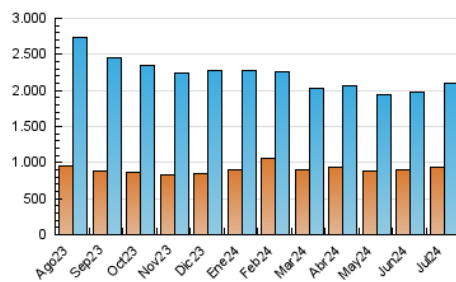

4.3 Por meses

N. únicos / Visitas (x 1000)