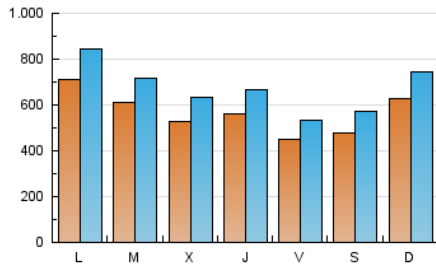

4. Gráficas (Nacional e Internacional)

4.1 Por día de la semana (promedio)

N. únicos / Visitas (x 100)