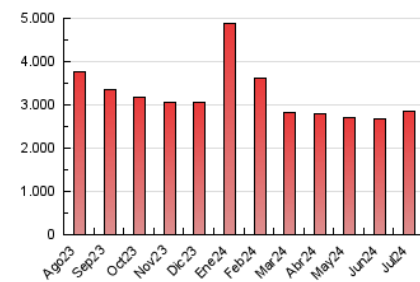

### 3. Por día del mes (Nacional e Internacional)

Día	N. únicos	Visitas	Páginas	Día	N. únicos	Visitas	Páginas	Día	N. únicos	Visitas	Páginas
1	72.562	85.956	113.637	11	55.098	66.162	88.405	21	61.426	73.846	97.595
2	62.911	71.379	96.644	12	44.264	54.303	74.951	22	59.640	72.977	99.271
3	55.585	65.177	90.486	13	44.184	52.479	74.473	23	54.181	65.659	88.622
4	67.842	79.008	107.520	14	53.737	64.086	89.430	24	49.774	59.571	81.389
5	51.691	60.362	83.808	15	63.258	73.944	101.764	25	48.474	57.337	82.318
6	58.241	69.670	92.921	16	68.761	80.969	110.688	26	42.089	49.248	70.192
7	69.373	81.854	108.720	17	58.654	69.832	95.516	27	36.095	44.111	61.315
8	80.957	94.969	123.543	18	52.998	63.608	87.665	28	67.325	79.050	98.314
9	54.231	65.128	86.535	19	41.484	49.719	72.471	29	79.652	93.708	122.940
10	45.484	55.370	76.184	20	51.743	61.878	82.744	30	64.996	75.435	104.417
								31	54.613	67.003	92.489

##### 4.1 Por día de la semana (promedio)

N. únicos / Visitas (x 100)

Páginas (x 100)

##### 4.2 Por franja horaria (promedio)

Visitas\_ (x 1000)

Páginas (x 1000)

##### 4.3 Por meses

N. únicos / Visitas (x 1000)

Páginas (x 1000)