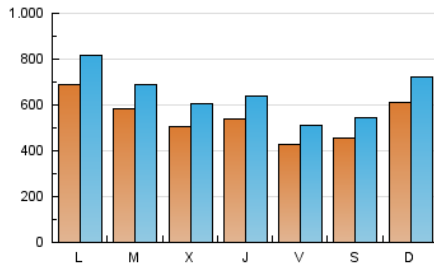

4. Gráficas (Nacional)

4.1 Por día de la semana (promedio)

N. únicos / Visitas (x 100)