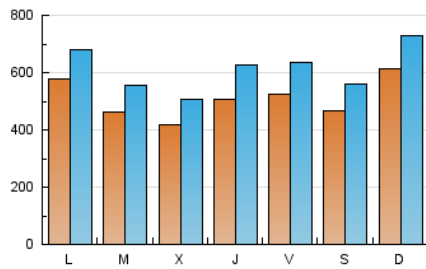

elMón
el diari lliure, obert i per compartir

1. Cifras totales y promedios (Nacional)

MES - AÑO	NAVEGADORES UNICOS	VISITAS	PAGINAS
Agosto - 2024	851.187	1.901.025	2.549.931
PROMEDIO DIARIO	50.846	61.323	82.256
PROMEDIO LUNES-VIERNES	49.899	60.447	81.944
PROMEDIO SABADO-DOMINGO	53.161	63.466	83.019
PAGINAS / VISITAS	1,34		
DURACION MEDIA VISITAS	0:02:07		
TIEMPO INTERACCIÓN MEDIO	0:02:31		

2. Secciones (Nacional)

	PAGINAS	%
HOME	504.034	19.77 %
RESTO	2.045.897	80.23 %

3. Por día del mes (Nacional)

Día	N. únicos	Visitas	Páginas	Día	N. únicos	Visitas	Páginas	Día	N. únicos	Visitas	Páginas
1	54.744	67.081	91.247	11	68.997	81.334	104.414	21	48.195	57.142	75.318
2	58.913	71.762	98.703	12	40.646	49.857	67.944	22	41.810	49.015	68.954
3	38.191	46.318	65.317	13	36.998	45.277	62.883	23	41.258	49.863	70.592
4	42.187	51.563	68.244	14	41.648	49.922	68.340	24	51.894	61.500	80.236
5	53.242	63.797	88.645	15	40.023	48.296	64.873	25	70.400	83.045	103.185
6	49.190	59.855	81.557	16	39.474	47.586	62.220	26	79.667	92.562	117.898
7	42.258	53.204	72.771	17	34.794	41.983	55.838	27	56.489	65.678	88.855
8	67.793	90.389	123.711	18	64.564	76.190	97.748	28	35.657	43.068	61.797
9	60.347	77.267	110.985	19	57.152	66.373	87.255	29	48.332	58.912	75.736
10	56.196	69.318	95.201	20	42.138	50.650	70.189	30	61.807	72.279	92.287
								31	51.226	59.939	76.988

4. Gráficas (Nacional)

4.1 Por día de la semana (promedio)

N. únicos / Visitas (x 100)

Páginas (x 100)

4.2 Por franja horaria (promedio)

Visitas_ (x 1000)

Páginas (x 1000)

4.3 Por meses

N. únicos / Visitas (x 1000)

Páginas (x 1000)

5. Observaciones

Este Medio Electrónico de Comunicación ha sido medido por la herramienta Google Analytics de Google (GA4).

Nota: Debido a un fallo técnico en la herramienta de medición, no relacionado con OJD interactiva, los datos del 27/08/2024 pueden estar incompletos.