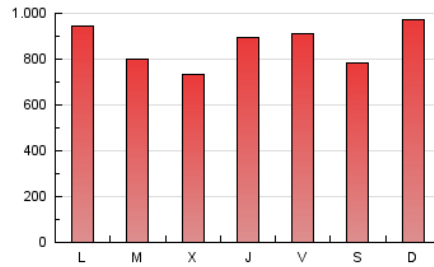

elMón
el diari lliure, obert i per compartir

1. Cifras totales y promedios (Nacional e Internacional)

MES - AÑO	NAVEGADORES UNICOS	VISITAS	PAGINAS
Agosto - 2024	900.014	1.991.544	2.674.332
PROMEDIO DIARIO	53.257	64.243	86.269
PROMEDIO LUNES-VIERNES	52.360	63.420	86.088
PROMEDIO SABADO-DOMINGO	55.449	66.257	86.711
PAGINAS / VISITAS	1,34		
DURACION MEDIA VISITAS	0:02:07		
TIEMPO INTERACCIÓN MEDIO	0:02:29		

2. Secciones (Nacional e Internacional)

	PAGINAS	%
HOME	539.539	20.17 %
RESTO	2.134.793	79.83 %

3. Por día del mes (Nacional e Internacional)

Día	N. únicos	Visitas	Páginas	Día	N. únicos	Visitas	Páginas	Día	N. únicos	Visitas	Páginas
1	57.081	69.724	95.129	11	71.590	84.894	108.834	21	50.801	60.764	79.422
2	61.428	74.592	103.110	12	43.052	52.776	71.780	22	44.277	51.863	72.812
3	40.239	48.852	68.611	13	39.300	48.044	66.655	23	43.670	52.608	74.368
4	44.400	54.004	71.707	14	43.709	52.676	71.818	24	54.121	64.082	83.594
5	55.589	67.047	92.850	15	41.832	50.531	68.155	25	72.703	85.241	106.953
6	51.698	62.672	85.637	16	41.624	50.069	65.605	26	82.870	95.290	122.916
7	44.747	56.495	77.074	17	36.937	44.968	59.078	27	58.987	68.799	92.737
8	71.411	94.930	131.104	18	67.110	79.121	101.679	28	37.745	45.579	65.191
9	63.738	81.769	117.766	19	59.789	68.857	91.328	29	50.378	61.523	78.905
10	58.945	73.156	100.209	20	44.467	53.518	74.060	30	63.727	75.108	95.511
								31	52.995	61.992	79.734

4. Gráficas (Nacional e Internacional)

4.1 Por día de la semana (promedio)

N. únicos / Visitas (x 100)

Páginas (x 100)

4.2 Por franja horaria (promedio)

Visitas_ (x 1000)

Páginas (x 1000)

4.3 Por meses