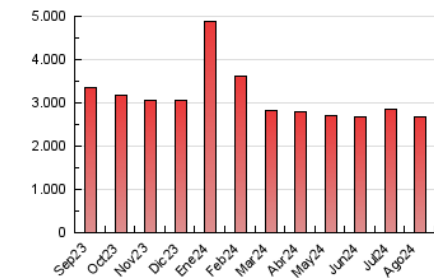

Páginas (x 1000)