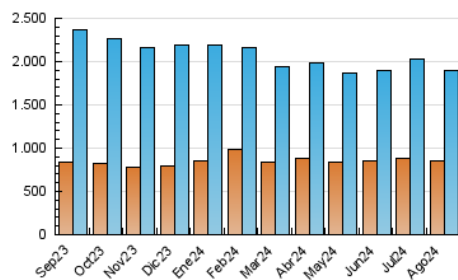

2. Secciones (Nacional)

	PAGINAS	%
HOME	504.034	19.77 %
RESTO	2.045.897	80.23 %

3. Por día del mes (Nacional)

Día	N. únicos	Visitas	Páginas	Día	N. únicos	Visitas	Páginas	Día	N. únicos	Visitas	Páginas
1	54.744	67.081	91.247	11	68.997	81.334	104.414	21	48.195	57.142	75.318
2	58.913	71.762	98.703	12	40.646	49.857	67.944	22	41.810	49.015	68.954
3	38.191	46.318	65.317	13	36.998	45.277	62.883	23	41.258	49.863	70.592
4	42.187	51.563	68.244	14	41.648	49.922	68.340	24	51.894	61.500	80.236
5	53.242	63.797	88.645	15	40.023	48.296	64.873	25	70.400	83.045	103.185
6	49.190	59.855	81.557	16	39.474	47.586	62.220	26	79.667	92.562	117.898
7	42.258	53.204	72.771	17	34.794	41.983	55.838	27	56.489	65.678	88.855
8	67.793	90.389	123.711	18	64.564	76.190	97.748	28	35.657	43.068	61.797
9	60.347	77.267	110.985	19	57.152	66.373	87.255	29	48.332	58.912	75.736
10	56.196	69.318	95.201	20	42.138	50.650	70.189	30	61.807	72.279	92.287
								31	51.226	59.939	76.988

4. Gráficas (Nacional)

4.1 Por día de la semana (promedio)

N. únicos / Visitas (x 100)

Páginas (x 100)

4.2 Por franja horaria (promedio)

Visitas_ (x 1000)

Páginas (x 1000)

4.3 Por meses

N. únicos / Visitas (x 1000)

Páginas (x 1000)

5. Observaciones

Este Medio Electrónico de Comunicación ha sido medido por la herramienta Google Analytics de Google (GA4).

Nota: Debido a un fallo técnico en la herramienta de medición, no relacionado con OJD interactiva, los datos del 27/08/2024 pueden estar incompletos.

Visita:

Una secuencia ininterrumpida de páginas servidas a un usuario válido. Si dicho usuario no realiza peticiones de páginas en un periodo de tiempo (30 min) la siguiente petición constituirá el inicio de una nueva visita.