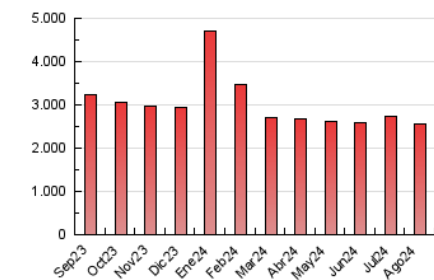

2. Secciones (Nacional)

	PAGINAS	%
HOME	504.034	19.77 %
RESTO	2.045.897	80.23 %

3. Por día del mes (Nacional)

Día	N. únicos	Visitas	Páginas	Día	N. únicos	Visitas	Páginas	Día	N. únicos	Visitas	Páginas
1	54.744	67.081	91.247	11	68.997	81.334	104.414	21	48.195	57.142	75.318
2	58.913	71.762	98.703	12	40.646	49.857	67.944	22	41.810	49.015	68.954
3	38.191	46.318	65.317	13	36.998	45.277	62.883	23	41.258	49.863	70.592
4	42.187	51.563	68.244	14	41.648	49.922	68.340	24	51.894	61.500	80.236
5	53.242	63.797	88.645	15	40.023	48.296	64.873	25	70.400	83.045	103.185
6	49.190	59.855	81.557	16	39.474	47.586	62.220	26	79.667	92.562	117.898
7	42.258	53.204	72.771	17	34.794	41.983	55.838	27	56.489	65.678	88.855
8	67.793	90.389	123.711	18	64.564	76.190	97.748	28	35.657	43.068	61.797
9	60.347	77.267	110.985	19	57.152	66.373	87.255	29	48.332	58.912	75.736
10	56.196	69.318	95.201	20	42.138	50.650	70.189	30	61.807	72.279	92.287
								31	51.226	59.939	76.988

4. Gráficas (Nacional)

4.1 Por día de la semana (promedio)

N. únicos / Visitas (x 100)

Páginas (x 100)

4.2 Por franja horaria (promedio)

Visitas_ (x 1000)

Páginas (x 1000)

4.3 Por meses

N. únicos / Visitas (x 1000)

Páginas (x 1000)

5. Observaciones

Este Medio Electrónico de Comunicación ha sido medido por la herramienta Google Analytics de Google (GA4).

Nota: Debido a un fallo técnico en la herramienta de medición, no relacionado con OJD interactiva, los datos del 27/08/2024 pueden estar incompletos.

Visita:

Una secuencia ininterrumpida de páginas servidas a un usuario válido. Si dicho usuario no realiza peticiones de páginas en un periodo de tiempo (30 min) la siguiente petición constituirá el inicio de una nueva visita.