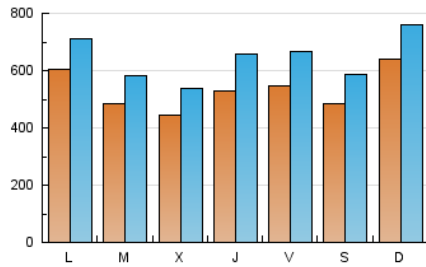

elMón
el diari lliure, obert i per compartir

1. Cifras totales y promedios (Nacional e Internacional)

MES - AÑO	NAVEGADORES UNICOS	VISITAS	PAGINAS
Agosto - 2024	900.014	1.991.544	2.674.332
PROMEDIO DIARIO	53.257	64.243	86.269
PROMEDIO LUNES-VIERNES	52.360	63.420	86.088
PROMEDIO SABADO-DOMINGO	55.449	66.257	86.711
PAGINAS / VISITAS	1,34		
DURACION MEDIA VISITAS	0:02:07		
TIEMPO INTERACCIÓN MEDIO	0:02:29		

2. Secciones (Nacional e Internacional)

	PAGINAS	%
HOME	539.539	20.17 %
RESTO	2.134.793	79.83 %

3. Por día del mes (Nacional e Internacional)

Día	N. únicos	Visitas	Páginas	Día	N. únicos	Visitas	Páginas	Día	N. únicos	Visitas	Páginas
1	57.081	69.724	95.129	11	71.590	84.894	108.834	21	50.801	60.764	79.422
2	61.428	74.592	103.110	12	43.052	52.776	71.780	22	44.277	51.863	72.812
3	40.239	48.852	68.611	13	39.300	48.044	66.655	23	43.670	52.608	74.368
4	44.400	54.004	71.707	14	43.709	52.676	71.818	24	54.121	64.082	83.594
5	55.589	67.047	92.850	15	41.832	50.531	68.155	25	72.703	85.241	106.953
6	51.698	62.672	85.637	16	41.624	50.069	65.605	26	82.870	95.290	122.916
7	44.747	56.495	77.074	17	36.937	44.968	59.078	27	58.987	68.799	92.737
8	71.411	94.930	131.104	18	67.110	79.121	101.679	28	37.745	45.579	65.191
9	63.738	81.769	117.766	19	59.789	68.857	91.328	29	50.378	61.523	78.905
10	58.945	73.156	100.209	20	44.467	53.518	74.060	30	63.727	75.108	95.511
								31	52.995	61.992	79.734

4. Gráficas (Nacional e Internacional)

4.1 Por día de la semana (promedio)

N. únicos / Visitas (x 100)

Páginas (x 100)

4.2 Por franja horaria (promedio)

Visitas_ (x 1000)

Páginas (x 1000)

4.3 Por meses