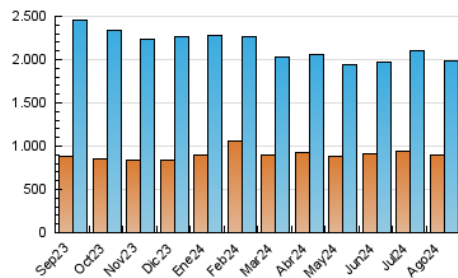

4.3 Por meses

N. únicos / Visitas (x 1000)