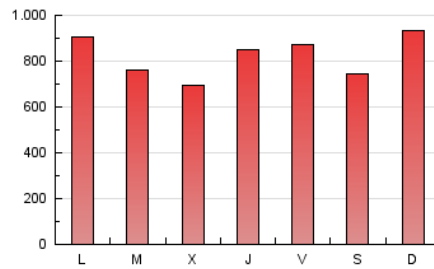

elMón
el diari lliure, obert i per compartir

1. Cifras totales y promedios (Nacional)

MES - AÑO	NAVEGADORES UNICOS	VISITAS	PAGINAS
Agosto - 2024	851.187	1.901.025	2.549.931
PROMEDIO DIARIO	50.846	61.323	82.256
PROMEDIO LUNES-VIERNES	49.899	60.447	81.944
PROMEDIO SABADO-DOMINGO	53.161	63.466	83.019
PAGINAS / VISITAS	1,34		
DURACION MEDIA VISITAS	0:02:07		
TIEMPO INTERACCIÓN MEDIO	0:02:31		

2. Secciones (Nacional)

	PAGINAS	%
HOME	504.034	19.77 %
RESTO	2.045.897	80.23 %

3. Por día del mes (Nacional)

Día	N. únicos	Visitas	Páginas	Día	N. únicos	Visitas	Páginas	Día	N. únicos	Visitas	Páginas
1	54.744	67.081	91.247	11	68.997	81.334	104.414	21	48.195	57.142	75.318
2	58.913	71.762	98.703	12	40.646	49.857	67.944	22	41.810	49.015	68.954
3	38.191	46.318	65.317	13	36.998	45.277	62.883	23	41.258	49.863	70.592
4	42.187	51.563	68.244	14	41.648	49.922	68.340	24	51.894	61.500	80.236
5	53.242	63.797	88.645	15	40.023	48.296	64.873	25	70.400	83.045	103.185
6	49.190	59.855	81.557	16	39.474	47.586	62.220	26	79.667	92.562	117.898
7	42.258	53.204	72.771	17	34.794	41.983	55.838	27	56.489	65.678	88.855
8	67.793	90.389	123.711	18	64.564	76.190	97.748	28	35.657	43.068	61.797
9	60.347	77.267	110.985	19	57.152	66.373	87.255	29	48.332	58.912	75.736
10	56.196	69.318	95.201	20	42.138	50.650	70.189	30	61.807	72.279	92.287
								31	51.226	59.939	76.988

4. Gráficas (Nacional)

4.1 Por día de la semana (promedio)

N. únicos / Visitas (x 100)

Páginas (x 100)

4.2 Por franja horaria (promedio)

Visitas_ (x 1000)

Páginas (x 1000)

4.3 Por meses