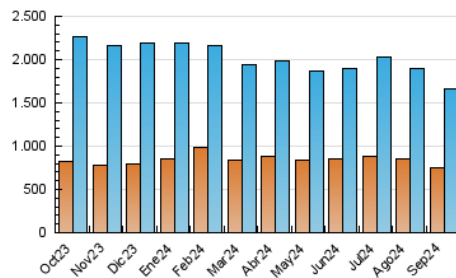

2. Secciones (Nacional)

	PAGINAS	%
HOME	406.355	18.10 %
RESTO	1.839.288	81.90 %

3. Por día del mes (Nacional)

Día	N. únicos	Visitas	Páginas	Día	N. únicos	Visitas	Páginas	Día	N. únicos	Visitas	Páginas
1	60.324	69.382	91.862	11	43.854	54.083	74.017	21	54.546	64.514	83.816
2	52.619	63.273	86.785	12	36.634	47.405	64.351	22	61.424	73.978	94.924
3	51.733	62.588	88.778	13	36.699	45.169	62.680	23	56.140	67.636	88.054
4	48.995	56.834	81.440	14	40.302	47.807	65.267	24	47.136	56.490	74.134
5	44.078	52.154	72.591	15	42.792	51.239	66.822	25	40.975	49.666	67.438
6	42.882	51.488	76.195	16	44.632	54.288	73.463	26	39.049	47.855	67.266
7	50.192	59.783	80.936	17	39.859	50.568	67.231	27	36.969	43.464	61.021
8	57.130	70.814	92.236	18	44.135	52.866	73.434	28	40.698	49.944	63.406
9	43.234	52.071	74.439	19	52.128	61.586	79.085	29	43.177	52.836	68.555
10	41.699	51.427	75.542	20	37.125	45.099	62.715	30	40.785	49.382	67.160

4. Gráficas (Nacional)

4.1 Por día de la semana (promedio)

N. únicos / Visitas (x 100)

Páginas (x 100)

4.2 Por franja horaria (promedio)

Visitas_ (x 1000)

Páginas (x 1000)

4.3 Por meses

N. únicos / Visitas (x 1000)

Páginas (x 1000)

5. Observaciones

Este Medio Electrónico de Comunicación ha sido medido por la herramienta Google Analytics de Google (GA4).

6. Definiciones básicas (Para más información ver Normas Técnicas para el Control de los Medios Electrónicos de Comunicación)

Visita:

Una secuencia ininterrumpida de páginas servidas a un usuario válido. Si dicho usuario no realiza peticiones de páginas en un periodo de tiempo (30 min) la siguiente petición constituirá el inicio de una nueva visita.