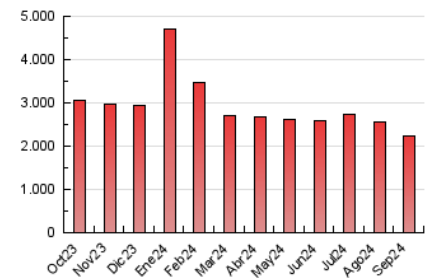

2. Secciones (Nacional)

	PAGINAS	%
HOME	406.355	18.10 %
RESTO	1.839.288	81.90 %

3. Por día del mes (Nacional)

Día	N. únicos	Visitas	Páginas	Día	N. únicos	Visitas	Páginas	Día	N. únicos	Visitas	Páginas
1	60.324	69.382	91.862	11	43.854	54.083	74.017	21	54.546	64.514	83.816
2	52.619	63.273	86.785	12	36.634	47.405	64.351	22	61.424	73.978	94.924
3	51.733	62.588	88.778	13	36.699	45.169	62.680	23	56.140	67.636	88.054
4	48.995	56.834	81.440	14	40.302	47.807	65.267	24	47.136	56.490	74.134
5	44.078	52.154	72.591	15	42.792	51.239	66.822	25	40.975	49.666	67.438
6	42.882	51.488	76.195	16	44.632	54.288	73.463	26	39.049	47.855	67.266
7	50.192	59.783	80.936	17	39.859	50.568	67.231	27	36.969	43.464	61.021
8	57.130	70.814	92.236	18	44.135	52.866	73.434	28	40.698	49.944	63.406
9	43.234	52.071	74.439	19	52.128	61.586	79.085	29	43.177	52.836	68.555
10	41.699	51.427	75.542	20	37.125	45.099	62.715	30	40.785	49.382	67.160

4. Gráficas (Nacional)

4.1 Por día de la semana (promedio)

N. únicos / Visitas (x 100)

Páginas (x 100)

4.2 Por franja horaria (promedio)

Visitas_ (x 1000)

Páginas (x 1000)

4.3 Por meses

N. únicos / Visitas (x 1000)

Páginas (x 1000)

5. Observaciones

Este Medio Electrónico de Comunicación ha sido medido por la herramienta Google Analytics de Google (GA4).

6. Definiciones básicas (Para más información ver Normas Técnicas para el Control de los Medios Electrónicos de Comunicación)

Visita:

Una secuencia ininterrumpida de páginas servidas a un usuario válido. Si dicho usuario no realiza peticiones de páginas en un periodo de tiempo (30 min) la siguiente petición constituirá el inicio de una nueva visita.