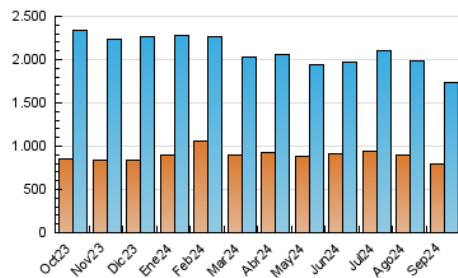

4.3 Por meses

N. únicos / Visitas (x 1000)