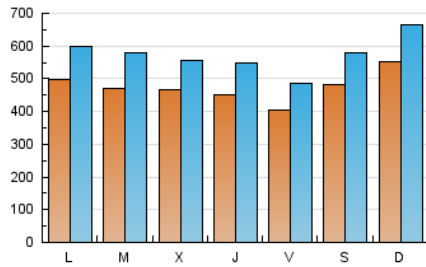

elMón
el diari lliure, obert i per compartir

1. Cifras totales y promedios (Nacional e Internacional)

MES - AÑO	NAVEGADORES UNICOS	VISITAS	PAGINAS
Septiembre - 2024	800.955	1.731.156	2.346.160
PROMEDIO DIARIO	47.864	57.705	78.205
PROMEDIO LUNES-VIERNES	46.031	55.620	76.661
PROMEDIO SABADO-DOMINGO	52.143	62.570	81.810
PAGINAS / VISITAS	1,36		
DURACION MEDIA VISITAS	0:02:12		
TIEMPO INTERACCIÓN MEDIO	0:02:28		

2. Secciones (Nacional e Internacional)

	PAGINAS	%
HOME	428.925	18.28 %
RESTO	1.917.235	81.72 %

3. Por día del mes (Nacional e Internacional)

Día	N. únicos	Visitas	Páginas	Día	N. únicos	Visitas	Páginas	Día	N. únicos	Visitas	Páginas
1	62.382	72.084	94.928	11	45.958	56.411	77.521	21	56.815	67.147	87.043
2	54.736	65.802	90.149	12	38.568	49.825	67.563	22	63.827	77.087	98.657
3	53.573	65.136	92.276	13	38.589	47.558	66.000	23	58.683	70.399	91.914
4	51.085	59.564	84.989	14	42.070	49.886	68.216	24	49.437	58.997	77.627
5	46.188	54.356	75.742	15	45.030	54.097	70.117	25	43.477	52.466	70.994
6	44.793	53.637	79.569	16	47.105	57.307	77.008	26	41.523	50.826	70.832
7	52.293	62.010	84.031	17	41.833	53.375	70.643	27	39.113	45.790	64.045
8	59.246	73.154	95.660	18	46.159	54.666	76.944	28	42.462	52.410	66.196
9	45.376	54.441	77.887	19	54.378	64.292	82.845	29	45.166	55.254	71.438
10	43.889	54.086	79.117	20	39.362	47.317	65.999	30	42.817	51.776	70.210

4. Gráficas (Nacional e Internacional)

4.1 Por día de la semana (promedio)

N. únicos / Visitas (x 100)

Páginas (x 100)

4.2 Por franja horaria (promedio)

Visitas_ (x 1000)

Páginas (x 1000)

4.3 Por meses