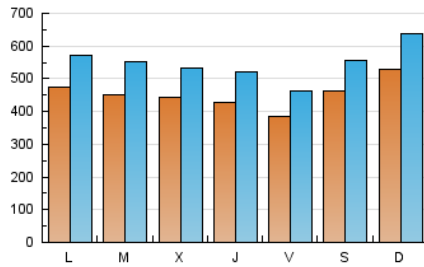

elMón
el diari lliure, obert i per compartir

1. Cifras totales y promedios (Nacional)

MES - AÑO	NAVEGADORES UNICOS	VISITAS	PAGINAS
Septiembre - 2024	752.670	1.655.689	2.245.643
PROMEDIO DIARIO	45.732	55.190	74.855
PROMEDIO LUNES-VIERNES	43.874	53.114	73.229
PROMEDIO SABADO-DOMINGO	50.065	60.033	78.647
PAGINAS / VISITAS	1,36		
DURACION MEDIA VISITAS	0:02:14		
TIEMPO INTERACCIÓN MEDIO	0:02:33		

2. Secciones (Nacional)

	PAGINAS	%
HOME	406.355	18.10 %
RESTO	1.839.288	81.90 %

3. Por día del mes (Nacional)

Día	N. únicos	Visitas	Páginas	Día	N. únicos	Visitas	Páginas	Día	N. únicos	Visitas	Páginas
1	60.324	69.382	91.862	11	43.854	54.083	74.017	21	54.546	64.514	83.816
2	52.619	63.273	86.785	12	36.634	47.405	64.351	22	61.424	73.978	94.924
3	51.733	62.588	88.778	13	36.699	45.169	62.680	23	56.140	67.636	88.054
4	48.995	56.834	81.440	14	40.302	47.807	65.267	24	47.136	56.490	74.134
5	44.078	52.154	72.591	15	42.792	51.239	66.822	25	40.975	49.666	67.438
6	42.882	51.488	76.195	16	44.632	54.288	73.463	26	39.049	47.855	67.266
7	50.192	59.783	80.936	17	39.859	50.568	67.231	27	36.969	43.464	61.021
8	57.130	70.814	92.236	18	44.135	52.866	73.434	28	40.698	49.944	63.406
9	43.234	52.071	74.439	19	52.128	61.586	79.085	29	43.177	52.836	68.555
10	41.699	51.427	75.542	20	37.125	45.099	62.715	30	40.785	49.382	67.160

4. Gráficas (Nacional)

4.1 Por día de la semana (promedio)

N. únicos / Visitas (x 100)

Páginas (x 100)

4.2 Por franja horaria (promedio)

Visitas_ (x 1000)

Páginas (x 1000)

4.3 Por meses