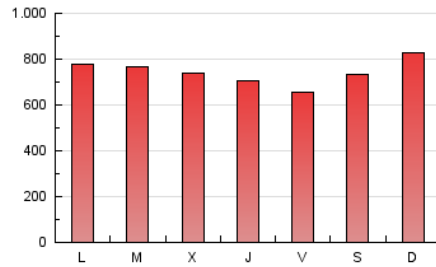

elMón
el diari lliure, obert i per compartir

1. Cifras totales y promedios (Nacional)

MES - AÑO	NAVEGADORES UNICOS	VISITAS	PAGINAS
Septiembre - 2024	752.670	1.655.689	2.245.643
PROMEDIO DIARIO	45.732	55.190	74.855
PROMEDIO LUNES-VIERNES	43.874	53.114	73.229
PROMEDIO SABADO-DOMINGO	50.065	60.033	78.647
PAGINAS / VISITAS	1,36		
DURACION MEDIA VISITAS	0:02:14		
TIEMPO INTERACCIÓN MEDIO	0:02:33		

2. Secciones (Nacional)

	PAGINAS	%
HOME	406.355	18.10 %
RESTO	1.839.288	81.90 %

3. Por día del mes (Nacional)

Día	N. únicos	Visitas	Páginas	Día	N. únicos	Visitas	Páginas	Día	N. únicos	Visitas	Páginas
1	60.324	69.382	91.862	11	43.854	54.083	74.017	21	54.546	64.514	83.816
2	52.619	63.273	86.785	12	36.634	47.405	64.351	22	61.424	73.978	94.924
3	51.733	62.588	88.778	13	36.699	45.169	62.680	23	56.140	67.636	88.054
4	48.995	56.834	81.440	14	40.302	47.807	65.267	24	47.136	56.490	74.134
5	44.078	52.154	72.591	15	42.792	51.239	66.822	25	40.975	49.666	67.438
6	42.882	51.488	76.195	16	44.632	54.288	73.463	26	39.049	47.855	67.266
7	50.192	59.783	80.936	17	39.859	50.568	67.231	27	36.969	43.464	61.021
8	57.130	70.814	92.236	18	44.135	52.866	73.434	28	40.698	49.944	63.406
9	43.234	52.071	74.439	19	52.128	61.586	79.085	29	43.177	52.836	68.555
10	41.699	51.427	75.542	20	37.125	45.099	62.715	30	40.785	49.382	67.160

4. Gráficas (Nacional)

4.1 Por día de la semana (promedio)

N. únicos / Visitas (x 100)

Páginas (x 100)

4.2 Por franja horaria (promedio)

Visitas_ (x 1000)

Páginas (x 1000)

4.3 Por meses