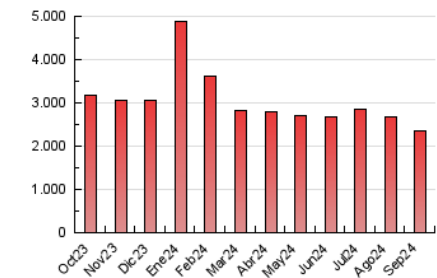

Páginas (x 1000)