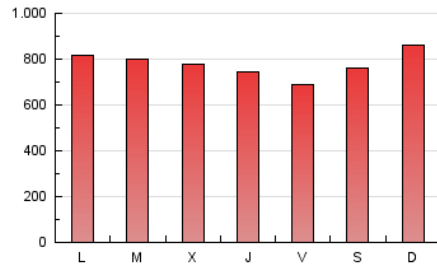

elMón
el diari lliure, obert i per compartir

1. Cifras totales y promedios (Nacional e Internacional)

MES - AÑO	NAVEGADORES UNICOS	VISITAS	PAGINAS
Septiembre - 2024	800.955	1.731.156	2.346.160
PROMEDIO DIARIO	47.864	57.705	78.205
PROMEDIO LUNES-VIERNES	46.031	55.620	76.661
PROMEDIO SABADO-DOMINGO	52.143	62.570	81.810
PAGINAS / VISITAS	1,36		
DURACION MEDIA VISITAS	0:02:12		
TIEMPO INTERACCIÓN MEDIO	0:02:28		

2. Secciones (Nacional e Internacional)

	PAGINAS	%
HOME	428.925	18.28 %
RESTO	1.917.235	81.72 %

3. Por día del mes (Nacional e Internacional)

Día	N. únicos	Visitas	Páginas	Día	N. únicos	Visitas	Páginas	Día	N. únicos	Visitas	Páginas
1	62.382	72.084	94.928	11	45.958	56.411	77.521	21	56.815	67.147	87.043
2	54.736	65.802	90.149	12	38.568	49.825	67.563	22	63.827	77.087	98.657
3	53.573	65.136	92.276	13	38.589	47.558	66.000	23	58.683	70.399	91.914
4	51.085	59.564	84.989	14	42.070	49.886	68.216	24	49.437	58.997	77.627
5	46.188	54.356	75.742	15	45.030	54.097	70.117	25	43.477	52.466	70.994
6	44.793	53.637	79.569	16	47.105	57.307	77.008	26	41.523	50.826	70.832
7	52.293	62.010	84.031	17	41.833	53.375	70.643	27	39.113	45.790	64.045
8	59.246	73.154	95.660	18	46.159	54.666	76.944	28	42.462	52.410	66.196
9	45.376	54.441	77.887	19	54.378	64.292	82.845	29	45.166	55.254	71.438
10	43.889	54.086	79.117	20	39.362	47.317	65.999	30	42.817	51.776	70.210

4. Gráficas (Nacional e Internacional)

4.1 Por día de la semana (promedio)

N. únicos / Visitas (x 100)

Páginas (x 100)

4.2 Por franja horaria (promedio)

Visitas_ (x 1000)

Páginas (x 1000)

4.3 Por meses