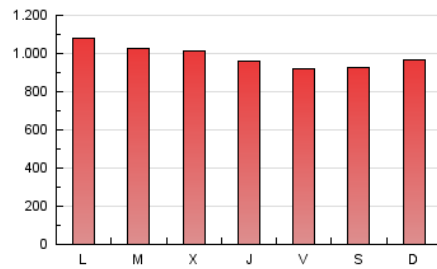

elMón
el diari lliure, obert i per compartir

1. Cifras totales y promedios (Nacional)

MES - AÑO	NAVEGADORES UNICOS	VISITAS	PAGINAS
Octubre - 2023	816.810	2.264.234	3.067.918
PROMEDIO DIARIO	59.089	73.040	98.965
PROMEDIO LUNES-VIERNES	59.618	73.935	100.570
PROMEDIO SABADO-DOMINGO	57.795	70.852	95.043
PAGINAS / VISITAS	1,35		
DURACION MEDIA VISITAS	0:02:12		
TIEMPO INTERACCIÓN MEDIO	0:03:17		

2. Secciones (Nacional)

	PAGINAS	%
HOME	545.017	17.77 %
RESTO	2.522.901	82.23 %

3. Por día del mes (Nacional)

Día	N. únicos	Visitas	Páginas	Día	N. únicos	Visitas	Páginas	Día	N. únicos	Visitas	Páginas
1	58.948	74.097	101.620	11	65.359	82.656	108.548	21	66.193	79.777	101.119
2	58.024	74.240	103.692	12	58.604	73.045	97.596	22	62.193	75.701	98.368
3	57.175	71.328	101.276	13	54.369	66.434	92.203	23	55.853	69.402	95.448
4	58.216	73.069	100.627	14	56.709	69.800	95.915	24	51.517	65.557	89.561
5	54.129	67.232	93.785	15	51.277	62.482	86.876	25	55.837	70.862	94.999
6	51.493	63.810	91.234	16	62.435	76.817	106.765	26	51.456	64.841	88.250
7	54.795	65.845	87.956	17	68.883	83.237	112.731	27	57.079	69.982	95.547
8	62.655	78.502	103.357	18	62.664	75.968	102.332	28	50.248	61.056	85.895
9	85.728	105.547	134.716	19	64.217	78.439	104.364	29	57.135	70.410	94.278
10	71.543	85.961	116.204	20	52.518	64.566	88.263	30	58.724	73.881	99.171
								31	55.769	69.690	95.222

4. Gráficas (Nacional)

4.1 Por día de la semana (promedio)

N. únicos / Visitas (x 100)

Páginas (x 100)

4.2 Por franja horaria (promedio)

Visitas_ (x 1000)

Páginas (x 1000)

4.3 Por meses