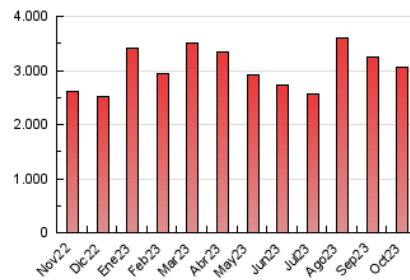

2. Secciones (Nacional)

	PAGINAS	%
HOME	545.017	17.77 %
RESTO	2.522.901	82.23 %

3. Por día del mes (Nacional)

Día	N. únicos	Visitas	Páginas	Día	N. únicos	Visitas	Páginas	Día	N. únicos	Visitas	Páginas
1	58.948	74.097	101.620	11	65.359	82.656	108.548	21	66.193	79.777	101.119
2	58.024	74.240	103.692	12	58.604	73.045	97.596	22	62.193	75.701	98.368
3	57.175	71.328	101.276	13	54.369	66.434	92.203	23	55.853	69.402	95.448
4	58.216	73.069	100.627	14	56.709	69.800	95.915	24	51.517	65.557	89.561
5	54.129	67.232	93.785	15	51.277	62.482	86.876	25	55.837	70.862	94.999
6	51.493	63.810	91.234	16	62.435	76.817	106.765	26	51.456	64.841	88.250
7	54.795	65.845	87.956	17	68.883	83.237	112.731	27	57.079	69.982	95.547
8	62.655	78.502	103.357	18	62.664	75.968	102.332	28	50.248	61.056	85.895
9	85.728	105.547	134.716	19	64.217	78.439	104.364	29	57.135	70.410	94.278
10	71.543	85.961	116.204	20	52.518	64.566	88.263	30	58.724	73.881	99.171
								31	55.769	69.690	95.222

4. Gráficas (Nacional)

4.1 Por día de la semana (promedio)

N. únicos / Visitas (x 100)

Páginas (x 100)

4.2 Por franja horaria (promedio)

Visitas_ (x 1000)

Páginas (x 1000)

4.3 Por meses

N. únicos / Visitas (x 1000)

Páginas (x 1000)

5. Observaciones

Este Medio Electrónico de Comunicación ha sido medido por la herramienta Google Analytics de Google (GA4)

6. Definiciones básicas (Para más información ver Normas Técnicas para el Control de los Medios Electrónicos de Comunicación)

Visita:

Una secuencia ininterrumpida de páginas servidas a un usuario válido. Si dicho usuario no realiza peticiones de páginas en un periodo de tiempo (30 min) la siguiente petición constituirá el inicio de una nueva visita.