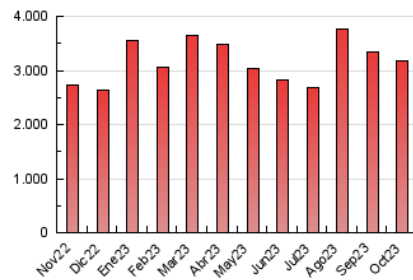

Páginas (x 1000)