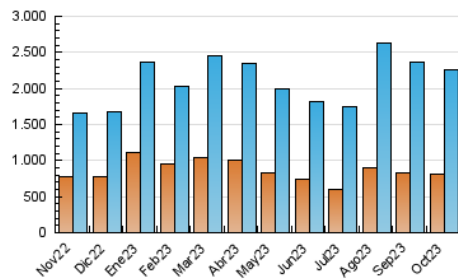

2. Secciones (Nacional)

	PAGINAS	%
HOME	545.017	17.77 %
RESTO	2.522.901	82.23 %

3. Por día del mes (Nacional)

Día	N. únicos	Visitas	Páginas	Día	N. únicos	Visitas	Páginas	Día	N. únicos	Visitas	Páginas
1	58.948	74.097	101.620	11	65.359	82.656	108.548	21	66.193	79.777	101.119
2	58.024	74.240	103.692	12	58.604	73.045	97.596	22	62.193	75.701	98.368
3	57.175	71.328	101.276	13	54.369	66.434	92.203	23	55.853	69.402	95.448
4	58.216	73.069	100.627	14	56.709	69.800	95.915	24	51.517	65.557	89.561
5	54.129	67.232	93.785	15	51.277	62.482	86.876	25	55.837	70.862	94.999
6	51.493	63.810	91.234	16	62.435	76.817	106.765	26	51.456	64.841	88.250
7	54.795	65.845	87.956	17	68.883	83.237	112.731	27	57.079	69.982	95.547
8	62.655	78.502	103.357	18	62.664	75.968	102.332	28	50.248	61.056	85.895
9	85.728	105.547	134.716	19	64.217	78.439	104.364	29	57.135	70.410	94.278
10	71.543	85.961	116.204	20	52.518	64.566	88.263	30	58.724	73.881	99.171
								31	55.769	69.690	95.222

4. Gráficas (Nacional)

4.1 Por día de la semana (promedio)

N. únicos / Visitas (x 100)

Páginas (x 100)

4.2 Por franja horaria (promedio)

Visitas_ (x 1000)

Páginas (x 1000)

4.3 Por meses

N. únicos / Visitas (x 1000)

Páginas (x 1000)

5. Observaciones

Este Medio Electrónico de Comunicación ha sido medido por la herramienta Google Analytics de Google (GA4)

6. Definiciones básicas (Para más información ver Normas Técnicas para el Control de los Medios Electrónicos de Comunicación)

Visita:

Una secuencia ininterrumpida de páginas servidas a un usuario válido. Si dicho usuario no realiza peticiones de páginas en un periodo de tiempo (30 min) la siguiente petición constituirá el inicio de una nueva visita.