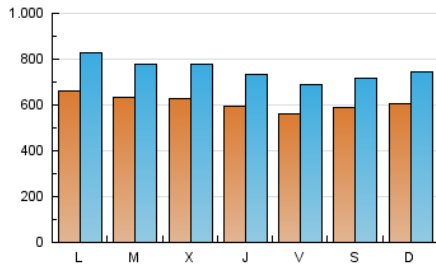

elMón
el diari lliure, obert i per compartir

1. Cifras totales y promedios (Nacional e Internacional)

MES - AÑO	NAVEGADORES UNICOS	VISITAS	PAGINAS
Octubre - 2023	859.724	2.343.664	3.176.151
PROMEDIO DIARIO	61.131	75.602	102.456
PROMEDIO LUNES-VIERNES	61.698	76.571	104.153
PROMEDIO SABADO-DOMINGO	59.746	73.235	98.309
PAGINAS / VISITAS	1,36		
DURACION MEDIA VISITAS	0:02:11		
TIEMPO INTERACCIÓN MEDIO	0:03:13		

2. Secciones (Nacional e Internacional)

	PAGINAS	%
HOME	575.100	18.11 %
RESTO	2.601.051	81.89 %

3. Por día del mes (Nacional e Internacional)

Día	N. únicos	Visitas	Páginas	Día	N. únicos	Visitas	Páginas	Día	N. únicos	Visitas	Páginas
1	60.580	76.426	105.092	11	67.255	84.830	112.133	21	68.518	82.419	104.576
2	60.004	76.573	107.121	12	60.924	75.962	101.332	22	64.279	78.673	101.727
3	59.253	73.870	104.952	13	56.393	69.490	96.009	23	57.832	72.212	99.061
4	60.056	75.316	104.198	14	58.688	72.847	99.473	24	53.674	68.061	93.286
5	55.930	69.831	97.173	15	53.051	65.000	89.984	25	58.026	72.971	98.522
6	53.205	66.357	94.486	16	64.597	80.174	110.825	26	53.818	67.394	91.555
7	56.654	67.711	90.922	17	71.243	86.134	116.748	27	58.991	72.618	98.716
8	64.745	80.499	106.719	18	64.911	78.325	106.057	28	52.018	63.161	89.028
9	87.878	108.645	138.475	19	66.536	80.736	108.114	29	59.181	72.377	97.263
10	73.661	88.763	119.802	20	54.745	67.919	91.815	30	60.709	76.038	102.554
								31	57.704	72.332	98.433

4. Gráficas (Nacional e Internacional)

4.1 Por día de la semana (promedio)

N. únicos / Visitas (x 100)

Páginas (x 100)

4.2 Por franja horaria (promedio)

Visitas_ (x 1000)

Páginas (x 1000)

4.3 Por meses