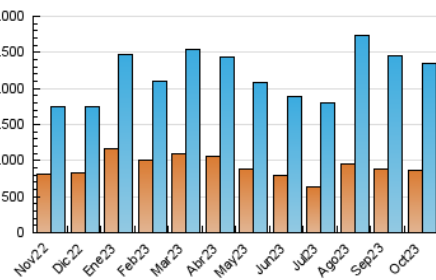

4.2 Por franja horaria (promedio)

Visitas_ (x 1000)

Páginas (x 1000)

4.3 Por meses

N. únicos / Visitas (x 1000)