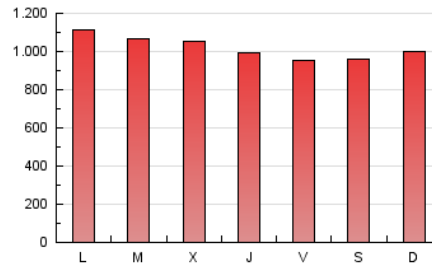

elMón
el diari lliure, obert i per compartir

1. Cifras totales y promedios (Nacional e Internacional)

MES - AÑO	NAVEGADORES UNICOS	VISITAS	PAGINAS
Octubre - 2023	859.724	2.343.664	3.176.151
PROMEDIO DIARIO	61.131	75.602	102.456
PROMEDIO LUNES-VIERNES	61.698	76.571	104.153
PROMEDIO SABADO-DOMINGO	59.746	73.235	98.309
PAGINAS / VISITAS	1,36		
DURACION MEDIA VISITAS	0:02:11		
TIEMPO INTERACCIÓN MEDIO	0:03:13		

2. Secciones (Nacional e Internacional)

	PAGINAS	%
HOME	575.100	18.11 %
RESTO	2.601.051	81.89 %

3. Por día del mes (Nacional e Internacional)

Día	N. únicos	Visitas	Páginas	Día	N. únicos	Visitas	Páginas	Día	N. únicos	Visitas	Páginas
1	60.580	76.426	105.092	11	67.255	84.830	112.133	21	68.518	82.419	104.576
2	60.004	76.573	107.121	12	60.924	75.962	101.332	22	64.279	78.673	101.727
3	59.253	73.870	104.952	13	56.393	69.490	96.009	23	57.832	72.212	99.061
4	60.056	75.316	104.198	14	58.688	72.847	99.473	24	53.674	68.061	93.286
5	55.930	69.831	97.173	15	53.051	65.000	89.984	25	58.026	72.971	98.522
6	53.205	66.357	94.486	16	64.597	80.174	110.825	26	53.818	67.394	91.555
7	56.654	67.711	90.922	17	71.243	86.134	116.748	27	58.991	72.618	98.716
8	64.745	80.499	106.719	18	64.911	78.325	106.057	28	52.018	63.161	89.028
9	87.878	108.645	138.475	19	66.536	80.736	108.114	29	59.181	72.377	97.263
10	73.661	88.763	119.802	20	54.745	67.919	91.815	30	60.709	76.038	102.554
								31	57.704	72.332	98.433

4. Gráficas (Nacional e Internacional)

4.1 Por día de la semana (promedio)

N. únicos / Visitas (x 100)

Páginas (x 100)

4.2 Por franja horaria (promedio)

Visitas_ (x 1000)

Páginas (x 1000)

4.3 Por meses