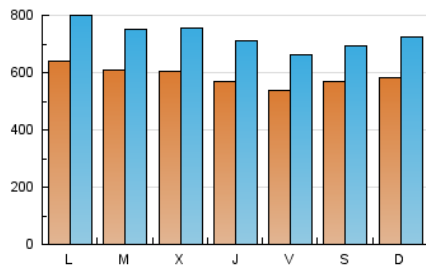

elMón
el diari lliure, obert i per compartir

1. Cifras totales y promedios (Nacional)

MES - AÑO	NAVEGADORES UNICOS	VISITAS	PAGINAS
Octubre - 2023	816.810	2.264.234	3.067.918
PROMEDIO DIARIO	59.089	73.040	98.965
PROMEDIO LUNES-VIERNES	59.618	73.935	100.570
PROMEDIO SABADO-DOMINGO	57.795	70.852	95.043
PAGINAS / VISITAS	1,35		
DURACION MEDIA VISITAS	0:02:12		
TIEMPO INTERACCIÓN MEDIO	0:03:17		

2. Secciones (Nacional)

	PAGINAS	%
HOME	545.017	17.77 %
RESTO	2.522.901	82.23 %

3. Por día del mes (Nacional)

Día	N. únicos	Visitas	Páginas	Día	N. únicos	Visitas	Páginas	Día	N. únicos	Visitas	Páginas
1	58.948	74.097	101.620	11	65.359	82.656	108.548	21	66.193	79.777	101.119
2	58.024	74.240	103.692	12	58.604	73.045	97.596	22	62.193	75.701	98.368
3	57.175	71.328	101.276	13	54.369	66.434	92.203	23	55.853	69.402	95.448
4	58.216	73.069	100.627	14	56.709	69.800	95.915	24	51.517	65.557	89.561
5	54.129	67.232	93.785	15	51.277	62.482	86.876	25	55.837	70.862	94.999
6	51.493	63.810	91.234	16	62.435	76.817	106.765	26	51.456	64.841	88.250
7	54.795	65.845	87.956	17	68.883	83.237	112.731	27	57.079	69.982	95.547
8	62.655	78.502	103.357	18	62.664	75.968	102.332	28	50.248	61.056	85.895
9	85.728	105.547	134.716	19	64.217	78.439	104.364	29	57.135	70.410	94.278
10	71.543	85.961	116.204	20	52.518	64.566	88.263	30	58.724	73.881	99.171
								31	55.769	69.690	95.222

4. Gráficas (Nacional)

4.1 Por día de la semana (promedio)

N. únicos / Visitas (x 100)

Páginas (x 100)

4.2 Por franja horaria (promedio)

Visitas_ (x 1000)

Páginas (x 1000)

4.3 Por meses