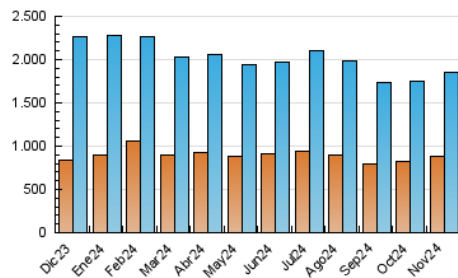

### 3. Por día del mes (Nacional e Internacional)

Día	N. únicos	Visitas	Páginas	Día	N. únicos	Visitas	Páginas	Día	N. únicos	Visitas	Páginas
<b>1</b>	45.114	55.540	70.651	<b>11</b>	51.837	63.824	83.111	<b>21</b>	48.372	60.740	79.193
<b>2</b>	38.963	46.960	60.659	<b>12</b>	48.047	58.468	75.324	<b>22</b>	48.105	57.335	78.773
<b>3</b>	43.574	55.350	72.000	<b>13</b>	36.600	46.184	64.176	<b>23</b>	39.964	46.318	65.198
<b>4</b>	91.913	110.658	139.591	<b>14</b>	40.240	48.349	64.895	<b>24</b>	48.545	56.237	75.589
<b>5</b>	50.785	64.018	81.773	<b>15</b>	46.524	56.314	75.735	<b>25</b>	51.180	62.142	83.816
<b>6</b>	45.466	56.766	75.228	<b>16</b>	41.634	49.713	65.715	<b>26</b>	45.446	54.811	73.991
<b>7</b>	53.690	64.242	85.985	<b>17</b>	51.590	61.481	80.650	<b>27</b>	56.749	65.457	88.884
<b>8</b>	99.990	116.423	152.650	<b>18</b>	57.820	70.781	91.478	<b>28</b>	49.004	58.217	76.144
<b>9</b>	54.449	62.786	83.988	<b>19</b>	40.751	50.859	69.972	<b>29</b>	41.795	49.900	67.688
<b>10</b>	63.236	73.290	93.618	<b>20</b>	53.096	64.077	87.903	<b>30</b>	47.821	56.590	74.573

#### 4.1 Por día de la semana (promedio)

N. únicos / Visitas (x 100)

Páginas (x 100)

#### 4.2 Por franja horaria (promedio)

Visitas\_ (x 1000)

Páginas (x 1000)

#### 4.3 Por meses

N. únicos / Visitas (x 1000)

Páginas (x 1000)