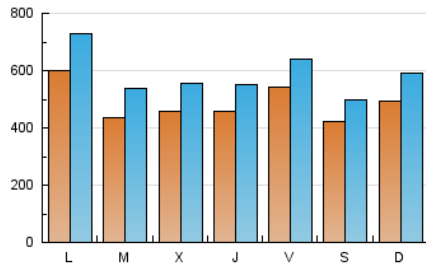

4. Gráficas (Nacional)

4.1 Por día de la semana (promedio)

N. únicos / Visitas (x 100)