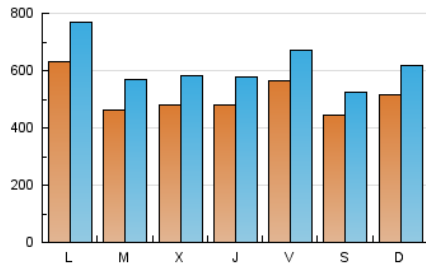

4. Gráficas (Nacional e Internacional)

4.1 Por día de la semana (promedio)

N. únicos / Visitas (x 100)