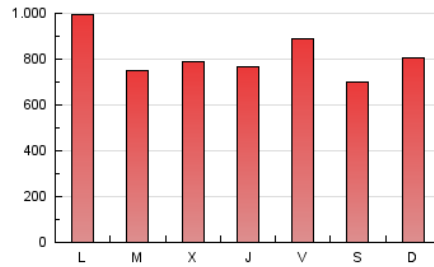

Páginas (x 100)