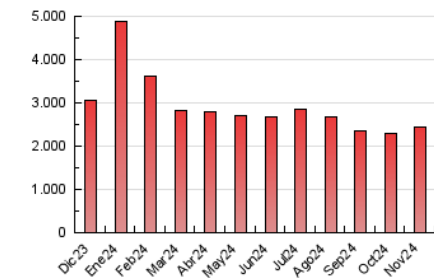

### 3. Por día del mes (Nacional e Internacional)

Día	N. únicos	Visitas	Páginas	Día	N. únicos	Visitas	Páginas	Día	N. únicos	Visitas	Páginas
<b>1</b>	45.114	55.540	70.651	<b>11</b>	51.837	63.824	83.111	<b>21</b>	48.372	60.740	79.193
<b>2</b>	38.963	46.960	60.659	<b>12</b>	48.047	58.468	75.324	<b>22</b>	48.105	57.335	78.773
<b>3</b>	43.574	55.350	72.000	<b>13</b>	36.600	46.184	64.176	<b>23</b>	39.964	46.318	65.198
<b>4</b>	91.913	110.658	139.591	<b>14</b>	40.240	48.349	64.895	<b>24</b>	48.545	56.237	75.589
<b>5</b>	50.785	64.018	81.773	<b>15</b>	46.524	56.314	75.735	<b>25</b>	51.180	62.142	83.816
<b>6</b>	45.466	56.766	75.228	<b>16</b>	41.634	49.713	65.715	<b>26</b>	45.446	54.811	73.991
<b>7</b>	53.690	64.242	85.985	<b>17</b>	51.590	61.481	80.650	<b>27</b>	56.749	65.457	88.884
<b>8</b>	99.990	116.423	152.650	<b>18</b>	57.820	70.781	91.478	<b>28</b>	49.004	58.217	76.144
<b>9</b>	54.449	62.786	83.988	<b>19</b>	40.751	50.859	69.972	<b>29</b>	41.795	49.900	67.688
<b>10</b>	63.236	73.290	93.618	<b>20</b>	53.096	64.077	87.903	<b>30</b>	47.821	56.590	74.573

#### 4.1 Por día de la semana (promedio)

N. únicos / Visitas (x 100)

Páginas (x 100)

#### 4.2 Por franja horaria (promedio)

Visitas\_ (x 1000)

Páginas (x 1000)

#### 4.3 Por meses

N. únicos / Visitas (x 1000)

Páginas (x 1000)