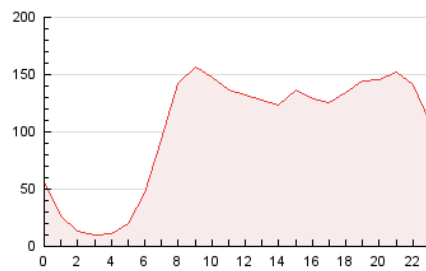

#### 3. Por día del mes (Nacional)

Día	N. únicos	Visitas	Páginas	Día	N. únicos	Visitas	Páginas	Día	N. únicos	Visitas	Páginas
1	42.850	52.309	66.709	11	49.465	60.694	79.025	21	46.025	57.575	75.737
2	36.770	44.171	57.314	12	45.713	55.770	72.027	22	45.853	54.807	75.483
3	41.369	52.747	68.461	13	34.318	43.764	60.752	23	37.895	44.172	62.201
4	87.318	105.615	132.952	14	37.943	46.011	61.755	24	46.300	53.687	72.441
5	47.810	60.557	77.283	15	44.173	53.604	72.220	25	48.870	58.992	80.143
6	43.191	53.432	71.224	16	39.554	47.051	62.874	26	42.834	51.269	70.413
7	51.450	61.762	81.926	17	49.384	59.245	77.322	27	54.149	62.938	85.221
8	97.310	112.812	148.316	18	55.203	66.885	87.149	28	46.897	55.936	72.950
9	52.213	60.475	80.462	19	38.208	48.244	65.758	29	40.001	47.549	64.823
10	60.944	71.127	90.254	20	50.773	61.560	84.189	30	45.663	54.043	71.510

#### 4.1 Por día de la semana (promedio)

N. únicos / Visitas (x 100)

Páginas (x 100)

#### 4.2 Por franja horaria (promedio)

Visitas\_ (x 1000)

Páginas (x 1000)