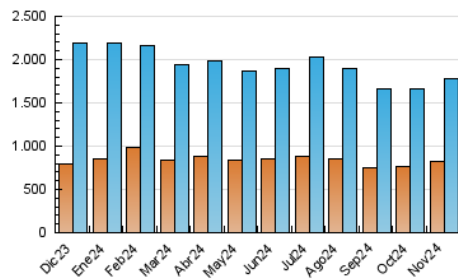

#### 3. Por día del mes (Nacional)

Día	N. únicos	Visitas	Páginas	Día	N. únicos	Visitas	Páginas	Día	N. únicos	Visitas	Páginas
1	42.850	52.309	66.709	11	49.465	60.694	79.025	21	46.025	57.575	75.737
2	36.770	44.171	57.314	12	45.713	55.770	72.027	22	45.853	54.807	75.483
3	41.369	52.747	68.461	13	34.318	43.764	60.752	23	37.895	44.172	62.201
4	87.318	105.615	132.952	14	37.943	46.011	61.755	24	46.300	53.687	72.441
5	47.810	60.557	77.283	15	44.173	53.604	72.220	25	48.870	58.992	80.143
6	43.191	53.432	71.224	16	39.554	47.051	62.874	26	42.834	51.269	70.413
7	51.450	61.762	81.926	17	49.384	59.245	77.322	27	54.149	62.938	85.221
8	97.310	112.812	148.316	18	55.203	66.885	87.149	28	46.897	55.936	72.950
9	52.213	60.475	80.462	19	38.208	48.244	65.758	29	40.001	47.549	64.823
10	60.944	71.127	90.254	20	50.773	61.560	84.189	30	45.663	54.043	71.510

#### 4.1 Por día de la semana (promedio)

N. únicos / Visitas (x 100)

Páginas (x 100)

#### 4.2 Por franja horaria (promedio)

Visitas\_ (x 1000)

Páginas (x 1000)

#### 4.3 Por meses

N. únicos / Visitas (x 1000)

Páginas (x 1000)