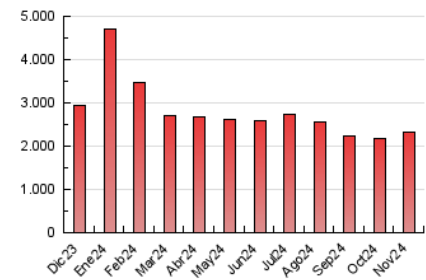

#### 3. Por día del mes (Nacional)

Día	N. únicos	Visitas	Páginas	Día	N. únicos	Visitas	Páginas	Día	N. únicos	Visitas	Páginas
1	42.850	52.309	66.709	11	49.465	60.694	79.025	21	46.025	57.575	75.737
2	36.770	44.171	57.314	12	45.713	55.770	72.027	22	45.853	54.807	75.483
3	41.369	52.747	68.461	13	34.318	43.764	60.752	23	37.895	44.172	62.201
4	87.318	105.615	132.952	14	37.943	46.011	61.755	24	46.300	53.687	72.441
5	47.810	60.557	77.283	15	44.173	53.604	72.220	25	48.870	58.992	80.143
6	43.191	53.432	71.224	16	39.554	47.051	62.874	26	42.834	51.269	70.413
7	51.450	61.762	81.926	17	49.384	59.245	77.322	27	54.149	62.938	85.221
8	97.310	112.812	148.316	18	55.203	66.885	87.149	28	46.897	55.936	72.950
9	52.213	60.475	80.462	19	38.208	48.244	65.758	29	40.001	47.549	64.823
10	60.944	71.127	90.254	20	50.773	61.560	84.189	30	45.663	54.043	71.510

#### 4.1 Por día de la semana (promedio)

N. únicos / Visitas (x 100)

Páginas (x 100)

#### 4.2 Por franja horaria (promedio)

Visitas\_ (x 1000)

Páginas (x 1000)

#### 4.3 Por meses

N. únicos / Visitas (x 1000)

Páginas (x 1000)