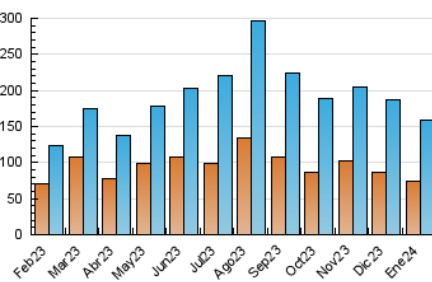

4.3 Por meses

N. únicos / Visitas (x 1000)