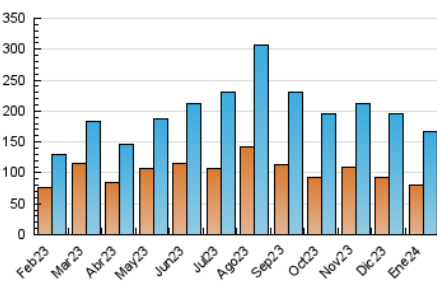

4.3 Por meses

N. únicos / Visitas (x 1000)