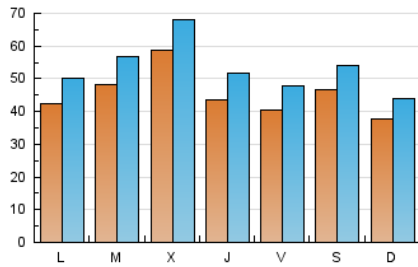

1. Cifras totales y promedios (Nacional e Internacional)

MES - AÑO	NAVEGADORES UNICOS	VISITAS	PAGINAS
Enero - 2024	80.322	166.540	257.986
PROMEDIO DIARIO	4.587	5.372	8.322
PROMEDIO LUNES-VIERNES	4.710	5.536	8.644
PROMEDIO SABADO-DOMINGO	4.232	4.903	7.397
PAGINAS / VISITAS	1,55		
DURACION MEDIA VISITAS	0:02:57		
TIEMPO INTERACCIÓN MEDIO	0:02:27		

2. Secciones (Nacional e Internacional)

	PAGINAS	%
HOME	74.605	28.92 %
RESTO	183.381	71.08 %

3. Por día del mes (Nacional e Internacional)

Día	N. únicos	Visitas	Páginas	Día	N. únicos	Visitas	Páginas	Día	N. únicos	Visitas	Páginas
1	6.029	6.865	9.425	11	3.754	4.413	7.770	21	3.818	4.467	6.821
2	9.162	10.686	14.310	12	3.403	4.130	6.960	22	4.379	5.233	8.990
3	8.151	9.446	12.748	13	2.538	2.984	5.462	23	3.460	4.161	7.388
4	5.939	6.978	9.946	14	2.655	3.228	5.626	24	3.492	4.281	7.342
5	5.987	7.034	10.047	15	2.831	3.479	6.065	25	3.987	4.728	7.530
6	5.246	6.340	9.032	16	3.703	4.232	7.396	26	3.494	4.149	6.943
7	4.115	4.793	7.138	17	9.140	10.123	13.327	27	5.575	6.278	8.956
8	3.034	3.679	5.823	18	3.820	4.591	8.043	28	4.557	5.143	7.532
9	3.806	4.456	7.020	19	3.288	3.884	7.030	29	4.887	5.775	9.544
10	4.599	5.449	8.284	20	5.348	5.990	8.606	30	4.064	4.859	8.521
								31	3.932	4.686	8.361

4. Gráficas (Nacional e Internacional)

4.1 Por día de la semana (promedio)

N. únicos / Visitas (x 100)

Páginas (x 100)

4.2 Por franja horaria (promedio)

Visitas_ (x 1000)

Páginas (x 1000)

4.3 Por meses