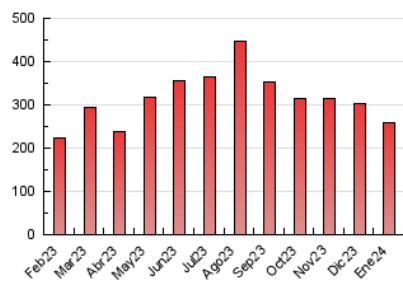

Páginas (x 1000)