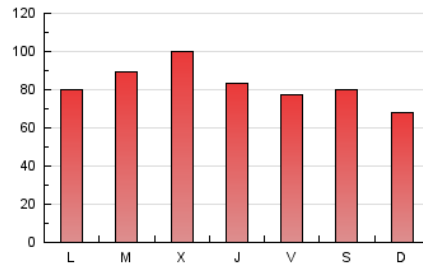

1. Cifras totales y promedios (Nacional e Internacional)

MES - AÑO	NAVEGADORES UNICOS	VISITAS	PAGINAS
Enero - 2024	80.322	166.540	257.986
PROMEDIO DIARIO	4.587	5.372	8.322
PROMEDIO LUNES-VIERNES	4.710	5.536	8.644
PROMEDIO SABADO-DOMINGO	4.232	4.903	7.397
PAGINAS / VISITAS	1,55		
DURACION MEDIA VISITAS	0:02:57		
TIEMPO INTERACCIÓN MEDIO	0:02:27		

2. Secciones (Nacional e Internacional)

	PAGINAS	%
HOME	74.605	28.92 %
RESTO	183.381	71.08 %

3. Por día del mes (Nacional e Internacional)

Día	N. únicos	Visitas	Páginas	Día	N. únicos	Visitas	Páginas	Día	N. únicos	Visitas	Páginas
1	6.029	6.865	9.425	11	3.754	4.413	7.770	21	3.818	4.467	6.821
2	9.162	10.686	14.310	12	3.403	4.130	6.960	22	4.379	5.233	8.990
3	8.151	9.446	12.748	13	2.538	2.984	5.462	23	3.460	4.161	7.388
4	5.939	6.978	9.946	14	2.655	3.228	5.626	24	3.492	4.281	7.342
5	5.987	7.034	10.047	15	2.831	3.479	6.065	25	3.987	4.728	7.530
6	5.246	6.340	9.032	16	3.703	4.232	7.396	26	3.494	4.149	6.943
7	4.115	4.793	7.138	17	9.140	10.123	13.327	27	5.575	6.278	8.956
8	3.034	3.679	5.823	18	3.820	4.591	8.043	28	4.557	5.143	7.532
9	3.806	4.456	7.020	19	3.288	3.884	7.030	29	4.887	5.775	9.544
10	4.599	5.449	8.284	20	5.348	5.990	8.606	30	4.064	4.859	8.521
								31	3.932	4.686	8.361

4. Gráficas (Nacional e Internacional)

4.1 Por día de la semana (promedio)

N. únicos / Visitas (x 100)

Páginas (x 100)

4.2 Por franja horaria (promedio)

Visitas_ (x 1000)

Páginas (x 1000)

4.3 Por meses