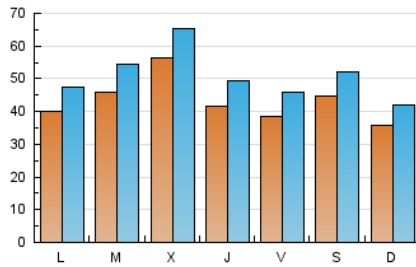

1. Cifras totales y promedios (Nacional)

MES - AÑO	NAVEGADORES UNICOS	VISITAS	PAGINAS
Enero - 2024	74.537	159.300	248.765
PROMEDIO DIARIO	4.372	5.139	8.025
PROMEDIO LUNES-VIERNES	4.490	5.293	8.335
PROMEDIO SABADO-DOMINGO	4.032	4.695	7.131
PAGINAS / VISITAS	1,56		
DURACION MEDIA VISITAS	0:03:01		
TIEMPO INTERACCIÓN MEDIO	0:02:36		

2. Secciones (Nacional)

	PAGINAS	%
HOME	71.796	28.86 %
RESTO	176.969	71.14 %

3. Por día del mes (Nacional)

Día	N. únicos	Visitas	Páginas	Día	N. únicos	Visitas	Páginas	Día	N. únicos	Visitas	Páginas
1	5.762	6.545	9.091	11	3.527	4.181	7.419	21	3.626	4.214	6.543
2	8.813	10.347	13.864	12	3.231	3.953	6.741	22	4.168	5.006	8.722
3	7.911	9.096	12.377	13	2.365	2.815	5.244	23	3.253	3.940	7.095
4	5.668	6.724	9.596	14	2.473	3.038	5.361	24	3.319	4.108	7.078
5	5.718	6.765	9.693	15	2.653	3.279	5.827	25	3.800	4.537	7.228
6	5.028	6.112	8.722	16	3.515	4.044	7.094	26	3.300	3.933	6.665
7	3.863	4.502	6.822	17	8.907	9.844	12.985	27	5.381	6.101	8.715
8	2.835	3.476	5.570	18	3.599	4.339	7.689	28	4.391	4.969	7.308
9	3.597	4.221	6.732	19	3.080	3.665	6.777	29	4.643	5.492	9.212
10	4.368	5.159	7.970	20	5.132	5.808	8.335	30	3.862	4.635	8.207
								31	3.732	4.452	8.083

4. Gráficas (Nacional)

4.1 Por día de la semana (promedio)

N. únicos / Visitas (x 100)

Páginas (x 100)

4.2 Por franja horaria (promedio)

Visitas_ (x 1000)

Páginas (x 1000)

4.3 Por meses