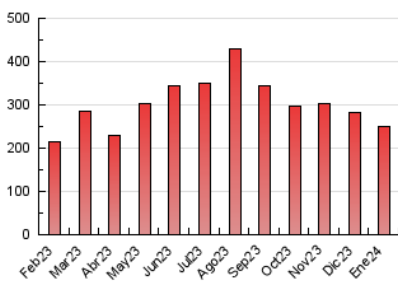

Páginas (x 1000)