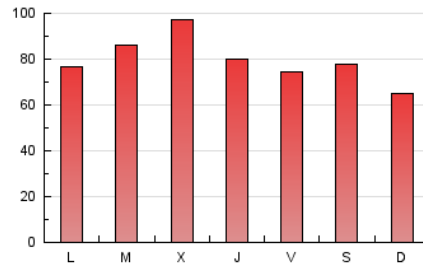

1. Cifras totales y promedios (Nacional)

MES - AÑO	NAVEGADORES UNICOS	VISITAS	PAGINAS
Enero - 2024	74.537	159.300	248.765
PROMEDIO DIARIO	4.372	5.139	8.025
PROMEDIO LUNES-VIERNES	4.490	5.293	8.335
PROMEDIO SABADO-DOMINGO	4.032	4.695	7.131
PAGINAS / VISITAS	1,56		
DURACION MEDIA VISITAS	0:03:01		
TIEMPO INTERACCIÓN MEDIO	0:02:36		

2. Secciones (Nacional)

	PAGINAS	%
HOME	71.796	28.86 %
RESTO	176.969	71.14 %

3. Por día del mes (Nacional)

Día	N. únicos	Visitas	Páginas	Día	N. únicos	Visitas	Páginas	Día	N. únicos	Visitas	Páginas
1	5.762	6.545	9.091	11	3.527	4.181	7.419	21	3.626	4.214	6.543
2	8.813	10.347	13.864	12	3.231	3.953	6.741	22	4.168	5.006	8.722
3	7.911	9.096	12.377	13	2.365	2.815	5.244	23	3.253	3.940	7.095
4	5.668	6.724	9.596	14	2.473	3.038	5.361	24	3.319	4.108	7.078
5	5.718	6.765	9.693	15	2.653	3.279	5.827	25	3.800	4.537	7.228
6	5.028	6.112	8.722	16	3.515	4.044	7.094	26	3.300	3.933	6.665
7	3.863	4.502	6.822	17	8.907	9.844	12.985	27	5.381	6.101	8.715
8	2.835	3.476	5.570	18	3.599	4.339	7.689	28	4.391	4.969	7.308
9	3.597	4.221	6.732	19	3.080	3.665	6.777	29	4.643	5.492	9.212
10	4.368	5.159	7.970	20	5.132	5.808	8.335	30	3.862	4.635	8.207
								31	3.732	4.452	8.083

4. Gráficas (Nacional)

4.1 Por día de la semana (promedio)

N. únicos / Visitas (x 100)

Páginas (x 100)

4.2 Por franja horaria (promedio)

Visitas_ (x 1000)

Páginas (x 1000)

4.3 Por meses