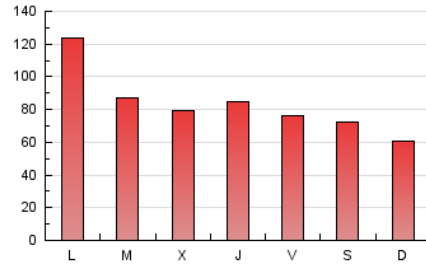

1. Cifras totales y promedios (Nacional)

MES - AÑO	NAVEGADORES UNICOS	VISITAS	PAGINAS
Agosto - 2024	95.397	181.241	256.671
PROMEDIO DIARIO	5.099	5.846	8.280
PROMEDIO LUNES-VIERNES	5.582	6.371	8.920
PROMEDIO SABADO-DOMINGO	3.918	4.564	6.714
PAGINAS / VISITAS	1,42		
DURACION MEDIA VISITAS	0:02:24		
TIEMPO INTERACCIÓN MEDIO	0:02:02		

2. Secciones (Nacional)

	PAGINAS	%
HOME	63.331	24.67 %
RESTO	193.340	75.33 %

3. Por día del mes (Nacional)

Día	N. únicos	Visitas	Páginas	Día	N. únicos	Visitas	Páginas	Día	N. únicos	Visitas	Páginas
1	4.624	5.314	7.702	11	4.892	5.419	7.919	21	2.898	3.557	5.400
2	4.690	5.597	8.065	12	4.220	4.963	7.558	22	4.282	4.948	7.032
3	3.496	4.088	6.024	13	5.010	5.923	8.785	23	6.908	7.942	10.445
4	3.081	3.684	5.536	14	3.507	4.220	6.298	24	3.100	3.713	5.569
5	2.609	3.179	5.509	15	3.245	3.994	6.215	25	2.672	3.247	5.243
6	2.094	2.673	4.756	16	2.291	2.825	4.505	26	26.275	27.638	31.809
7	3.748	4.376	6.679	17	1.809	2.262	4.123	27	12.592	13.554	16.887
8	5.320	6.256	9.244	18	3.367	3.933	5.615	28	8.969	10.093	13.336
9	3.654	4.407	7.456	19	2.041	2.651	4.564	29	7.933	8.830	12.199
10	9.364	10.527	13.962	20	1.947	2.489	4.321	30	3.957	4.734	7.478
								31	3.483	4.205	6.437

4. Gráficas (Nacional)

4.1 Por día de la semana (promedio)

N. únicos / Visitas (x 100)

Páginas (x 100)

4.2 Por franja horaria (promedio)

Visitas_ (x 1000)

Páginas (x 1000)

4.3 Por meses