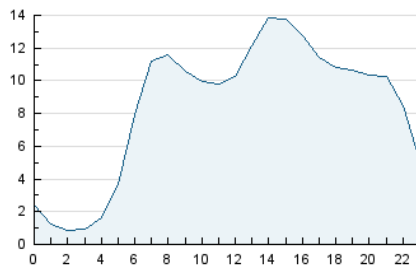

2. Secciones (Nacional)

	PAGINAS	%
HOME	63.331	24.67 %
RESTO	193.340	75.33 %

3. Por día del mes (Nacional)

Día	N. únicos	Visitas	Páginas	Día	N. únicos	Visitas	Páginas	Día	N. únicos	Visitas	Páginas
1	4.624	5.314	7.702	11	4.892	5.419	7.919	21	2.898	3.557	5.400
2	4.690	5.597	8.065	12	4.220	4.963	7.558	22	4.282	4.948	7.032
3	3.496	4.088	6.024	13	5.010	5.923	8.785	23	6.908	7.942	10.445
4	3.081	3.684	5.536	14	3.507	4.220	6.298	24	3.100	3.713	5.569
5	2.609	3.179	5.509	15	3.245	3.994	6.215	25	2.672	3.247	5.243
6	2.094	2.673	4.756	16	2.291	2.825	4.505	26	26.275	27.638	31.809
7	3.748	4.376	6.679	17	1.809	2.262	4.123	27	12.592	13.554	16.887
8	5.320	6.256	9.244	18	3.367	3.933	5.615	28	8.969	10.093	13.336
9	3.654	4.407	7.456	19	2.041	2.651	4.564	29	7.933	8.830	12.199
10	9.364	10.527	13.962	20	1.947	2.489	4.321	30	3.957	4.734	7.478
								31	3.483	4.205	6.437

4. Gráficas (Nacional)

4.1 Por día de la semana (promedio)

N. únicos / Visitas (x 100)

Páginas (x 100)

4.2 Por franja horaria (promedio)

Visitas_ (x 1000)

Páginas (x 1000)

4.3 Por meses

N. únicos / Visitas (x 1000)

Páginas (x 1000)

5. Observaciones

Este Medio Electrónico de Comunicación ha sido medido por la herramienta Google Analytics de Google (GA4).

Nota: Debido a un fallo técnico en la herramienta de medición, no relacionado con OJD interactiva, los datos del 27/08/2024 pueden estar incompletos.