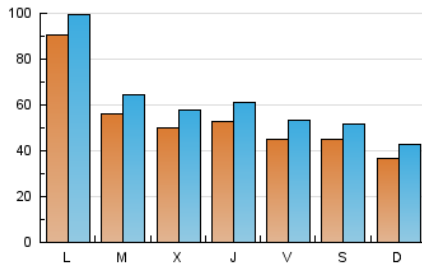

1. Cifras totales y promedios (Nacional e Internacional)

MES - AÑO	NAVEGADORES UNICOS	VISITAS	PAGINAS
Agosto - 2024	99.520	188.606	276.746
PROMEDIO DIARIO	5.303	6.084	8.927
PROMEDIO LUNES-VIERNES	5.788	6.621	9.260
PROMEDIO SABADO-DOMINGO	4.118	4.772	8.113
PAGINAS / VISITAS	1,47		
DURACION MEDIA VISITAS	0:02:22		
TIEMPO INTERACCIÓN MEDIO	0:02:02		

2. Secciones (Nacional e Internacional)

	PAGINAS	%
HOME	66.163	23.91 %
RESTO	210.583	76.09 %

3. Por día del mes (Nacional e Internacional)

Día	N. únicos	Visitas	Páginas	Día	N. únicos	Visitas	Páginas	Día	N. únicos	Visitas	Páginas
1	4.810	5.597	8.059	11	5.089	5.667	8.227	21	3.044	3.707	5.672
2	4.846	5.814	8.382	12	4.402	5.136	7.844	22	4.427	5.137	7.316
3	3.651	4.295	6.326	13	5.225	6.206	9.120	23	7.149	8.195	10.886
4	3.245	3.885	5.775	14	3.645	4.390	6.525	24	3.275	3.949	5.921
5	2.781	3.399	5.808	15	3.428	4.192	6.554	25	2.807	3.408	5.488
6	2.245	2.883	5.044	16	2.449	3.023	4.771	26	26.744	28.320	32.465
7	4.107	4.726	7.126	17	2.237	2.422	14.385	27	12.884	13.922	17.356
8	5.616	6.565	9.734	18	3.527	4.113	5.901	28	9.194	10.312	13.664
9	3.804	4.591	7.719	19	2.194	2.843	4.834	29	8.098	9.053	12.451
10	9.606	10.826	14.296	20	2.103	2.704	4.614	30	4.138	4.943	7.782
								31	3.622	4.383	6.701

4. Gráficas (Nacional e Internacional)

4.1 Por día de la semana (promedio)

N. únicos / Visitas (x 100)

Páginas (x 100)

4.2 Por franja horaria (promedio)

Visitas_ (x 1000)

Páginas (x 1000)

4.3 Por meses