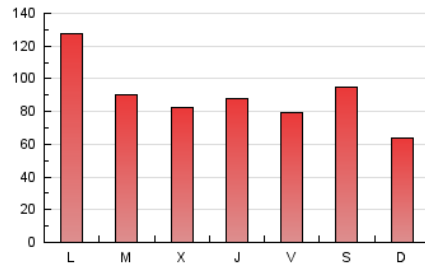

1. Cifras totales y promedios (Nacional e Internacional)

MES - AÑO	NAVEGADORES UNICOS	VISITAS	PAGINAS
Agosto - 2024	99.520	188.606	276.746
PROMEDIO DIARIO	5.303	6.084	8.927
PROMEDIO LUNES-VIERNES	5.788	6.621	9.260
PROMEDIO SABADO-DOMINGO	4.118	4.772	8.113
PAGINAS / VISITAS	1,47		
DURACION MEDIA VISITAS	0:02:22		
TIEMPO INTERACCIÓN MEDIO	0:02:02		

2. Secciones (Nacional e Internacional)

	PAGINAS	%
HOME	66.163	23.91 %
RESTO	210.583	76.09 %

3. Por día del mes (Nacional e Internacional)

Día	N. únicos	Visitas	Páginas	Día	N. únicos	Visitas	Páginas	Día	N. únicos	Visitas	Páginas
1	4.810	5.597	8.059	11	5.089	5.667	8.227	21	3.044	3.707	5.672
2	4.846	5.814	8.382	12	4.402	5.136	7.844	22	4.427	5.137	7.316
3	3.651	4.295	6.326	13	5.225	6.206	9.120	23	7.149	8.195	10.886
4	3.245	3.885	5.775	14	3.645	4.390	6.525	24	3.275	3.949	5.921
5	2.781	3.399	5.808	15	3.428	4.192	6.554	25	2.807	3.408	5.488
6	2.245	2.883	5.044	16	2.449	3.023	4.771	26	26.744	28.320	32.465
7	4.107	4.726	7.126	17	2.237	2.422	14.385	27	12.884	13.922	17.356
8	5.616	6.565	9.734	18	3.527	4.113	5.901	28	9.194	10.312	13.664
9	3.804	4.591	7.719	19	2.194	2.843	4.834	29	8.098	9.053	12.451
10	9.606	10.826	14.296	20	2.103	2.704	4.614	30	4.138	4.943	7.782
								31	3.622	4.383	6.701

4. Gráficas (Nacional e Internacional)

4.1 Por día de la semana (promedio)

N. únicos / Visitas (x 100)

Páginas (x 100)

4.2 Por franja horaria (promedio)

Visitas_ (x 1000)

Páginas (x 1000)

4.3 Por meses