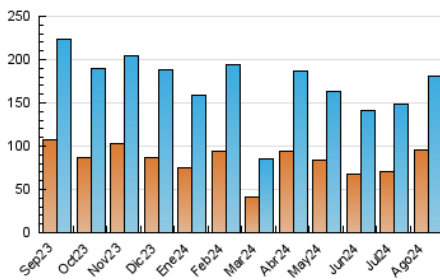

2. Secciones (Nacional)

	PAGINAS	%
HOME	63.331	24.67 %
RESTO	193.340	75.33 %

3. Por día del mes (Nacional)

Día	N. únicos	Visitas	Páginas	Día	N. únicos	Visitas	Páginas	Día	N. únicos	Visitas	Páginas
1	4.624	5.314	7.702	11	4.892	5.419	7.919	21	2.898	3.557	5.400
2	4.690	5.597	8.065	12	4.220	4.963	7.558	22	4.282	4.948	7.032
3	3.496	4.088	6.024	13	5.010	5.923	8.785	23	6.908	7.942	10.445
4	3.081	3.684	5.536	14	3.507	4.220	6.298	24	3.100	3.713	5.569
5	2.609	3.179	5.509	15	3.245	3.994	6.215	25	2.672	3.247	5.243
6	2.094	2.673	4.756	16	2.291	2.825	4.505	26	26.275	27.638	31.809
7	3.748	4.376	6.679	17	1.809	2.262	4.123	27	12.592	13.554	16.887
8	5.320	6.256	9.244	18	3.367	3.933	5.615	28	8.969	10.093	13.336
9	3.654	4.407	7.456	19	2.041	2.651	4.564	29	7.933	8.830	12.199
10	9.364	10.527	13.962	20	1.947	2.489	4.321	30	3.957	4.734	7.478
								31	3.483	4.205	6.437

4. Gráficas (Nacional)

4.1 Por día de la semana (promedio)

N. únicos / Visitas (x 100)

Páginas (x 100)

4.2 Por franja horaria (promedio)

Visitas_ (x 1000)

Páginas (x 1000)

4.3 Por meses

N. únicos / Visitas (x 1000)

Páginas (x 1000)

5. Observaciones

Este Medio Electrónico de Comunicación ha sido medido por la herramienta Google Analytics de Google (GA4).

Nota: Debido a un fallo técnico en la herramienta de medición, no relacionado con OJD interactiva, los datos del 27/08/2024 pueden estar incompletos.

Visita:

Una secuencia ininterrumpida de páginas servidas a un usuario válido. Si dicho usuario no realiza peticiones de páginas en un periodo de tiempo (30 min) la siguiente petición constituirá el inicio de una nueva visita.