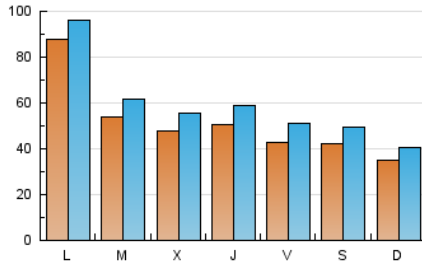

1. Cifras totales y promedios (Nacional)

MES - AÑO	NAVEGADORES UNICOS	VISITAS	PAGINAS
Agosto - 2024	95.397	181.241	256.671
PROMEDIO DIARIO	5.099	5.846	8.280
PROMEDIO LUNES-VIERNES	5.582	6.371	8.920
PROMEDIO SABADO-DOMINGO	3.918	4.564	6.714
PAGINAS / VISITAS	1,42		
DURACION MEDIA VISITAS	0:02:24		
TIEMPO INTERACCIÓN MEDIO	0:02:02		

2. Secciones (Nacional)

	PAGINAS	%
HOME	63.331	24.67 %
RESTO	193.340	75.33 %

3. Por día del mes (Nacional)

Día	N. únicos	Visitas	Páginas	Día	N. únicos	Visitas	Páginas	Día	N. únicos	Visitas	Páginas
1	4.624	5.314	7.702	11	4.892	5.419	7.919	21	2.898	3.557	5.400
2	4.690	5.597	8.065	12	4.220	4.963	7.558	22	4.282	4.948	7.032
3	3.496	4.088	6.024	13	5.010	5.923	8.785	23	6.908	7.942	10.445
4	3.081	3.684	5.536	14	3.507	4.220	6.298	24	3.100	3.713	5.569
5	2.609	3.179	5.509	15	3.245	3.994	6.215	25	2.672	3.247	5.243
6	2.094	2.673	4.756	16	2.291	2.825	4.505	26	26.275	27.638	31.809
7	3.748	4.376	6.679	17	1.809	2.262	4.123	27	12.592	13.554	16.887
8	5.320	6.256	9.244	18	3.367	3.933	5.615	28	8.969	10.093	13.336
9	3.654	4.407	7.456	19	2.041	2.651	4.564	29	7.933	8.830	12.199
10	9.364	10.527	13.962	20	1.947	2.489	4.321	30	3.957	4.734	7.478
								31	3.483	4.205	6.437

4. Gráficas (Nacional)

4.1 Por día de la semana (promedio)

N. únicos / Visitas (x 100)

Páginas (x 100)

4.2 Por franja horaria (promedio)

Visitas_ (x 1000)

Páginas (x 1000)

4.3 Por meses

N. únicos / Visitas (x 1000)

Páginas (x 1000)

5. Observaciones

Este Medio Electrónico de Comunicación ha sido medido por la herramienta Google Analytics de Google (GA4).

Nota: Debido a un fallo técnico en la herramienta de medición, no relacionado con OJD interactiva, los datos del 27/08/2024 pueden estar incompletos.