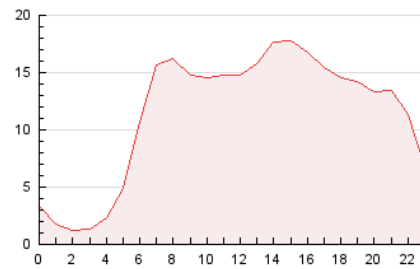

2. Secciones (Nacional)

	PAGINAS	%
HOME	63.331	24.67 %
RESTO	193.340	75.33 %

3. Por día del mes (Nacional)

Día	N. únicos	Visitas	Páginas	Día	N. únicos	Visitas	Páginas	Día	N. únicos	Visitas	Páginas
1	4.624	5.314	7.702	11	4.892	5.419	7.919	21	2.898	3.557	5.400
2	4.690	5.597	8.065	12	4.220	4.963	7.558	22	4.282	4.948	7.032
3	3.496	4.088	6.024	13	5.010	5.923	8.785	23	6.908	7.942	10.445
4	3.081	3.684	5.536	14	3.507	4.220	6.298	24	3.100	3.713	5.569
5	2.609	3.179	5.509	15	3.245	3.994	6.215	25	2.672	3.247	5.243
6	2.094	2.673	4.756	16	2.291	2.825	4.505	26	26.275	27.638	31.809
7	3.748	4.376	6.679	17	1.809	2.262	4.123	27	12.592	13.554	16.887
8	5.320	6.256	9.244	18	3.367	3.933	5.615	28	8.969	10.093	13.336
9	3.654	4.407	7.456	19	2.041	2.651	4.564	29	7.933	8.830	12.199
10	9.364	10.527	13.962	20	1.947	2.489	4.321	30	3.957	4.734	7.478
								31	3.483	4.205	6.437

4. Gráficas (Nacional)

4.1 Por día de la semana (promedio)

N. únicos / Visitas (x 100)

Páginas (x 100)

4.2 Por franja horaria (promedio)

Visitas_ (x 1000)

Páginas (x 1000)

4.3 Por meses

N. únicos / Visitas (x 1000)

Páginas (x 1000)

5. Observaciones

Este Medio Electrónico de Comunicación ha sido medido por la herramienta Google Analytics de Google (GA4).

Nota: Debido a un fallo técnico en la herramienta de medición, no relacionado con OJD interactiva, los datos del 27/08/2024 pueden estar incompletos.