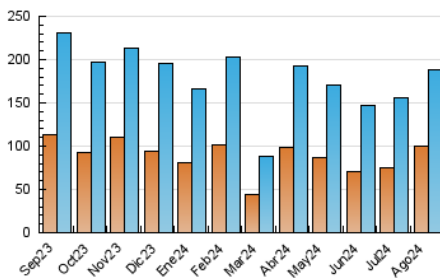

4.3 Por meses

N. únicos / Visitas (x 1000)