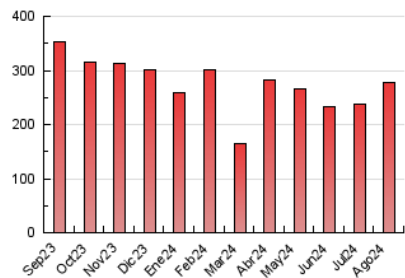

Páginas (x 1000)