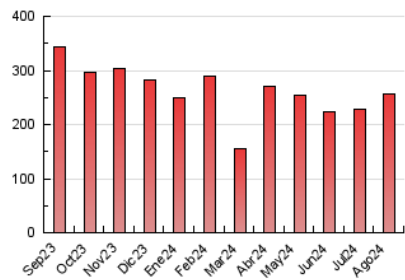

1. Cifras totales y promedios (Nacional)

MES - AÑO	NAVEGADORES UNICOS	VISITAS	PAGINAS
Agosto - 2024	95.397	181.241	256.671
PROMEDIO DIARIO	5.099	5.846	8.280
PROMEDIO LUNES-VIERNES	5.582	6.371	8.920
PROMEDIO SABADO-DOMINGO	3.918	4.564	6.714
PAGINAS / VISITAS	1,42		
DURACION MEDIA VISITAS	0:02:24		
TIEMPO INTERACCIÓN MEDIO	0:02:02		

2. Secciones (Nacional)

	PAGINAS	%
HOME	63.331	24.67 %
RESTO	193.340	75.33 %

3. Por día del mes (Nacional)

Día	N. únicos	Visitas	Páginas	Día	N. únicos	Visitas	Páginas	Día	N. únicos	Visitas	Páginas
1	4.624	5.314	7.702	11	4.892	5.419	7.919	21	2.898	3.557	5.400
2	4.690	5.597	8.065	12	4.220	4.963	7.558	22	4.282	4.948	7.032
3	3.496	4.088	6.024	13	5.010	5.923	8.785	23	6.908	7.942	10.445
4	3.081	3.684	5.536	14	3.507	4.220	6.298	24	3.100	3.713	5.569
5	2.609	3.179	5.509	15	3.245	3.994	6.215	25	2.672	3.247	5.243
6	2.094	2.673	4.756	16	2.291	2.825	4.505	26	26.275	27.638	31.809
7	3.748	4.376	6.679	17	1.809	2.262	4.123	27	12.592	13.554	16.887
8	5.320	6.256	9.244	18	3.367	3.933	5.615	28	8.969	10.093	13.336
9	3.654	4.407	7.456	19	2.041	2.651	4.564	29	7.933	8.830	12.199
10	9.364	10.527	13.962	20	1.947	2.489	4.321	30	3.957	4.734	7.478
								31	3.483	4.205	6.437

4. Gráficas (Nacional)

4.1 Por día de la semana (promedio)

N. únicos / Visitas (x 100)

Páginas (x 100)

4.2 Por franja horaria (promedio)

Visitas_ (x 1000)

Páginas (x 1000)

4.3 Por meses

N. únicos / Visitas (x 1000)

Páginas (x 1000)

5. Observaciones

Este Medio Electrónico de Comunicación ha sido medido por la herramienta Google Analytics de Google (GA4).

Nota: Debido a un fallo técnico en la herramienta de medición, no relacionado con OJD interactiva, los datos del 27/08/2024 pueden estar incompletos.