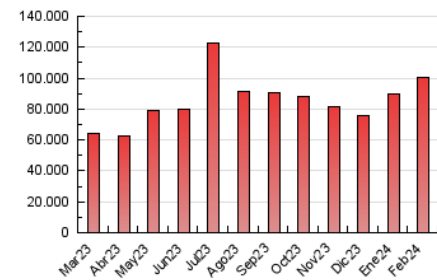

Páginas (x 1000)