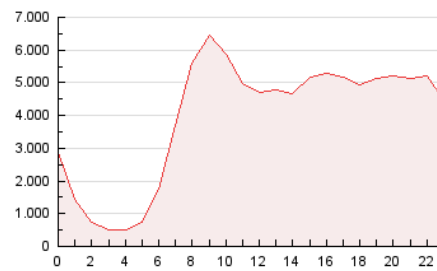

2. Secciones (Nacional)

	PAGINAS	%
HOME	8.054.240	8.76 %
RESTO	83.873.580	91.24 %

3. Por día del mes (Nacional)

Día	N. únicos	Visitas	Páginas	Día	N. únicos	Visitas	Páginas	Día	N. únicos	Visitas	Páginas
1	1.431.264	1.912.006	3.073.280	11	1.622.071	2.031.196	3.205.037	21	1.503.584	2.070.151	3.231.076
2	1.286.842	1.692.118	2.695.075	12	1.614.388	2.179.574	3.425.621	22	1.414.611	1.993.459	3.126.820
3	1.319.983	1.705.848	2.583.559	13	1.416.636	1.833.157	2.885.966	23	1.983.454	2.869.023	4.388.956
4	1.225.103	1.630.605	2.401.282	14	1.340.545	1.838.792	2.994.760	24	1.376.270	1.781.667	2.725.941
5	1.267.741	1.700.665	2.609.605	15	1.506.889	2.028.969	3.304.512	25	1.216.568	1.591.659	2.438.257
6	1.424.863	1.885.298	3.085.358	16	1.487.804	2.049.220	3.308.804	26	1.366.011	1.828.877	2.850.196
7	1.622.351	2.163.288	3.455.994	17	1.327.489	1.905.976	3.052.829	27	1.604.605	2.148.259	3.369.912
8	1.573.773	2.054.398	3.225.388	18	1.866.524	2.611.779	4.258.502	28	1.542.962	2.076.926	3.363.433
9	1.588.306	2.093.296	3.276.214	19	1.836.363	2.398.875	3.656.302	29	1.547.553	2.158.854	3.459.688
10	1.573.833	2.162.388	3.341.827	20	1.532.595	1.999.038	3.133.626				

4. Gráficas (Nacional)

4.1 Por día de la semana (promedio)

N. únicos / Visitas (x 100)

Páginas (x 100)

4.2 Por franja horaria (promedio)

Visitas_ (x 1000)

Páginas (x 1000)

4.3 Por meses

N. únicos / Visitas (x 1000)

Páginas (x 1000)

5. Observaciones

Este Medio Electrónico de Comunicación ha sido medido por la herramienta Google Analytics de Google (GA4)

6. Definiciones básicas (Para más información ver Normas Técnicas para el Control de los Medios Electrónicos de Comunicación)