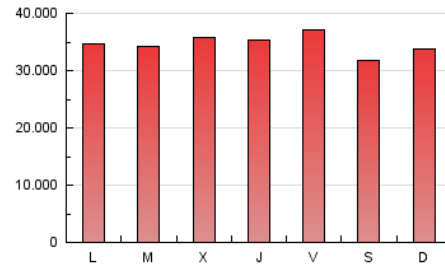

1. Cifras totales y promedios (Nacional e Internacional)

MES - AÑO	NAVEGADORES UNICOS	VISITAS	PAGINAS
Febrero - 2024	18.965.521	62.125.095	100.593.663
PROMEDIO DIARIO	1.609.546	2.142.245	3.468.747
PROMEDIO LUNES-VIERNES	1.633.979	2.178.918	3.543.173
PROMEDIO SABADO-DOMINGO	1.545.410	2.045.977	3.273.378
PAGINAS / VISITAS	1,62		
DURACION MEDIA VISITAS	0:03:24		
TIEMPO INTERACCIÓN MEDIO	0:03:14		

2. Secciones (Nacional e Internacional)

	PAGINAS	%
HOME	14.400.476	14.32 %
RESTO	86.193.187	85.68 %

3. Por día del mes (Nacional e Internacional)

Día	N. únicos	Visitas	Páginas	Día	N. únicos	Visitas	Páginas	Día	N. únicos	Visitas	Páginas
1	1.538.767	2.031.703	3.335.054	11	1.733.839	2.160.275	3.523.014	21	1.618.922	2.170.497	3.527.206
2	1.387.843	1.818.943	2.952.665	12	1.728.664	2.313.267	3.752.670	22	1.529.471	2.116.364	3.433.803
3	1.410.397	1.817.902	2.805.201	13	1.517.737	1.963.706	3.179.051	23	2.099.366	3.008.645	4.697.700
4	1.323.867	1.729.530	2.655.715	14	1.442.640	1.961.437	3.279.386	24	1.473.696	1.899.832	2.986.904
5	1.374.070	1.835.683	2.907.393	15	1.629.521	2.160.266	3.603.016	25	1.316.182	1.706.618	2.717.691
6	1.534.967	1.975.226	3.408.493	16	1.610.038	2.196.725	3.600.420	26	1.482.486	1.957.700	3.174.021
7	1.733.382	2.306.245	3.770.412	17	1.432.172	2.012.407	3.289.357	27	1.731.901	2.282.961	3.710.797
8	1.683.784	2.170.462	3.541.507	18	1.983.781	2.747.839	4.588.190	28	1.680.279	2.249.832	3.717.852
9	1.707.527	2.247.002	3.592.811	19	1.960.865	2.548.693	3.991.751	29	1.682.780	2.314.192	3.796.314
10	1.689.349	2.293.414	3.620.951	20	1.638.540	2.127.729	3.434.318				

4. Gráficas (Nacional e Internacional)

4.1 Por día de la semana (promedio)

N. únicos / Visitas (x 100)

Páginas (x 100)

4.2 Por franja horaria (promedio)

Visitas_ (x 1000)

Páginas (x 1000)

4.3 Por meses