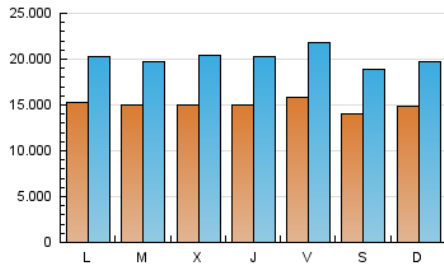

1. Cifras totales y promedios (Nacional)

MES - AÑO	NAVEGADORES UNICOS	VISITAS	PAGINAS
Febrero - 2024	16.424.550	58.395.361	91.927.820
PROMEDIO DIARIO	1.497.275	2.013.633	3.169.925
PROMEDIO LUNES-VIERNES	1.518.721	2.046.393	3.234.314
PROMEDIO SABADO-DOMINGO	1.440.980	1.927.640	3.000.904
PAGINAS / VISITAS	1,57		
DURACION MEDIA VISITAS	0:03:11		
TIEMPO INTERACCIÓN MEDIO	0:03:32		

2. Secciones (Nacional)

	PAGINAS	%
HOME	8.054.240	8.76 %
RESTO	83.873.580	91.24 %

3. Por día del mes (Nacional)

Día	N. únicos	Visitas	Páginas	Día	N. únicos	Visitas	Páginas	Día	N. únicos	Visitas	Páginas
1	1.431.264	1.912.006	3.073.280	11	1.622.071	2.031.196	3.205.037	21	1.503.584	2.070.151	3.231.076
2	1.286.842	1.692.118	2.695.075	12	1.614.388	2.179.574	3.425.621	22	1.414.611	1.993.459	3.126.820
3	1.319.983	1.705.848	2.583.559	13	1.416.636	1.833.157	2.885.966	23	1.983.454	2.869.023	4.388.956
4	1.225.103	1.630.605	2.401.282	14	1.340.545	1.838.792	2.994.760	24	1.376.270	1.781.667	2.725.941
5	1.267.741	1.700.665	2.609.605	15	1.506.889	2.028.969	3.304.512	25	1.216.568	1.591.659	2.438.257
6	1.424.863	1.885.298	3.085.358	16	1.487.804	2.049.220	3.308.804	26	1.366.011	1.828.877	2.850.196
7	1.622.351	2.163.288	3.455.994	17	1.327.489	1.905.976	3.052.829	27	1.604.605	2.148.259	3.369.912
8	1.573.773	2.054.398	3.225.388	18	1.866.524	2.611.779	4.258.502	28	1.542.962	2.076.926	3.363.433
9	1.588.306	2.093.296	3.276.214	19	1.836.363	2.398.875	3.656.302	29	1.547.553	2.158.854	3.459.688
10	1.573.833	2.162.388	3.341.827	20	1.532.595	1.999.038	3.133.626				

4. Gráficas (Nacional)

4.1 Por día de la semana (promedio)

N. únicos / Visitas (x 100)

Páginas (x 100)

4.2 Por franja horaria (promedio)

Visitas_ (x 1000)

Páginas (x 1000)

4.3 Por meses