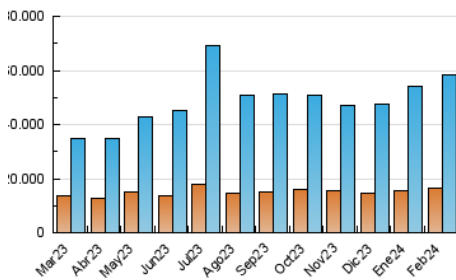

4.3 Por meses

N. únicos / Visitas (x 1000)