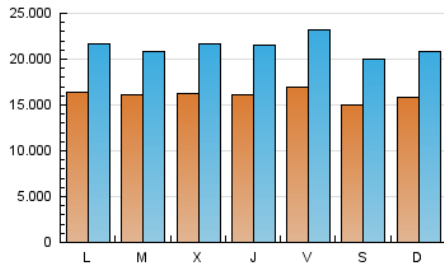

1. Cifras totales y promedios (Nacional e Internacional)

MES - AÑO	NAVEGADORES UNICOS	VISITAS	PAGINAS
Febrero - 2024	18.965.521	62.125.095	100.593.663
PROMEDIO DIARIO	1.609.546	2.142.245	3.468.747
PROMEDIO LUNES-VIERNES	1.633.979	2.178.918	3.543.173
PROMEDIO SABADO-DOMINGO	1.545.410	2.045.977	3.273.378
PAGINAS / VISITAS	1,62		
DURACION MEDIA VISITAS	0:03:24		
TIEMPO INTERACCIÓN MEDIO	0:03:14		

2. Secciones (Nacional e Internacional)

	PAGINAS	%
HOME	14.400.476	14.32 %
RESTO	86.193.187	85.68 %

3. Por día del mes (Nacional e Internacional)

Día	N. únicos	Visitas	Páginas	Día	N. únicos	Visitas	Páginas	Día	N. únicos	Visitas	Páginas
1	1.538.767	2.031.703	3.335.054	11	1.733.839	2.160.275	3.523.014	21	1.618.922	2.170.497	3.527.206
2	1.387.843	1.818.943	2.952.665	12	1.728.664	2.313.267	3.752.670	22	1.529.471	2.116.364	3.433.803
3	1.410.397	1.817.902	2.805.201	13	1.517.737	1.963.706	3.179.051	23	2.099.366	3.008.645	4.697.700
4	1.323.867	1.729.530	2.655.715	14	1.442.640	1.961.437	3.279.386	24	1.473.696	1.899.832	2.986.904
5	1.374.070	1.835.683	2.907.393	15	1.629.521	2.160.266	3.603.016	25	1.316.182	1.706.618	2.717.691
6	1.534.967	1.975.226	3.408.493	16	1.610.038	2.196.725	3.600.420	26	1.482.486	1.957.700	3.174.021
7	1.733.382	2.306.245	3.770.412	17	1.432.172	2.012.407	3.289.357	27	1.731.901	2.282.961	3.710.797
8	1.683.784	2.170.462	3.541.507	18	1.983.781	2.747.839	4.588.190	28	1.680.279	2.249.832	3.717.852
9	1.707.527	2.247.002	3.592.811	19	1.960.865	2.548.693	3.991.751	29	1.682.780	2.314.192	3.796.314
10	1.689.349	2.293.414	3.620.951	20	1.638.540	2.127.729	3.434.318				

4. Gráficas (Nacional e Internacional)

4.1 Por día de la semana (promedio)

N. únicos / Visitas (x 100)

Páginas (x 100)

4.2 Por franja horaria (promedio)

Visitas_ (x 1000)

Páginas (x 1000)

4.3 Por meses