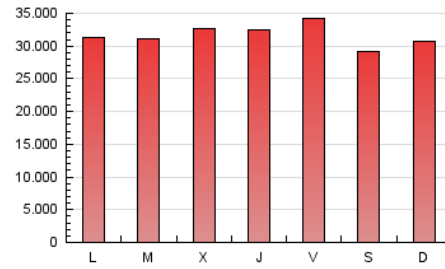

1. Cifras totales y promedios (Nacional)

MES - AÑO	NAVEGADORES UNICOS	VISITAS	PAGINAS
Febrero - 2024	16.424.550	58.395.361	91.927.820
PROMEDIO DIARIO	1.497.275	2.013.633	3.169.925
PROMEDIO LUNES-VIERNES	1.518.721	2.046.393	3.234.314
PROMEDIO SABADO-DOMINGO	1.440.980	1.927.640	3.000.904
PAGINAS / VISITAS	1,57		
DURACION MEDIA VISITAS	0:03:11		
TIEMPO INTERACCIÓN MEDIO	0:03:32		

2. Secciones (Nacional)

	PAGINAS	%
HOME	8.054.240	8.76 %
RESTO	83.873.580	91.24 %

3. Por día del mes (Nacional)

Día	N. únicos	Visitas	Páginas	Día	N. únicos	Visitas	Páginas	Día	N. únicos	Visitas	Páginas
1	1.431.264	1.912.006	3.073.280	11	1.622.071	2.031.196	3.205.037	21	1.503.584	2.070.151	3.231.076
2	1.286.842	1.692.118	2.695.075	12	1.614.388	2.179.574	3.425.621	22	1.414.611	1.993.459	3.126.820
3	1.319.983	1.705.848	2.583.559	13	1.416.636	1.833.157	2.885.966	23	1.983.454	2.869.023	4.388.956
4	1.225.103	1.630.605	2.401.282	14	1.340.545	1.838.792	2.994.760	24	1.376.270	1.781.667	2.725.941
5	1.267.741	1.700.665	2.609.605	15	1.506.889	2.028.969	3.304.512	25	1.216.568	1.591.659	2.438.257
6	1.424.863	1.885.298	3.085.358	16	1.487.804	2.049.220	3.308.804	26	1.366.011	1.828.877	2.850.196
7	1.622.351	2.163.288	3.455.994	17	1.327.489	1.905.976	3.052.829	27	1.604.605	2.148.259	3.369.912
8	1.573.773	2.054.398	3.225.388	18	1.866.524	2.611.779	4.258.502	28	1.542.962	2.076.926	3.363.433
9	1.588.306	2.093.296	3.276.214	19	1.836.363	2.398.875	3.656.302	29	1.547.553	2.158.854	3.459.688
10	1.573.833	2.162.388	3.341.827	20	1.532.595	1.999.038	3.133.626				

4. Gráficas (Nacional)

4.1 Por día de la semana (promedio)

N. únicos / Visitas (x 100)

Páginas (x 100)

4.2 Por franja horaria (promedio)

Visitas_ (x 1000)

Páginas (x 1000)

4.3 Por meses