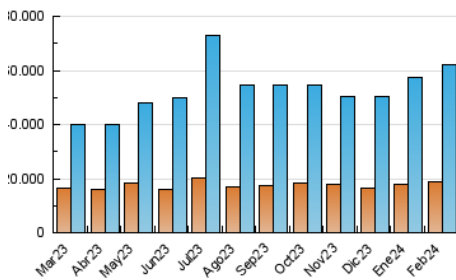

4.3 Por meses

N. únicos / Visitas (x 1000)