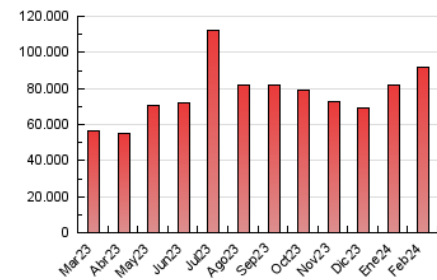

Páginas (x 1000)