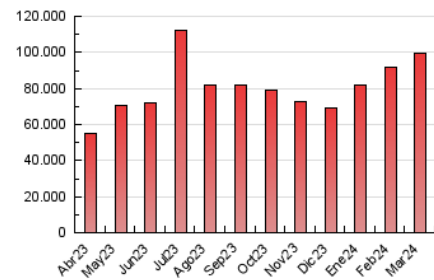

Páginas (x 1000)