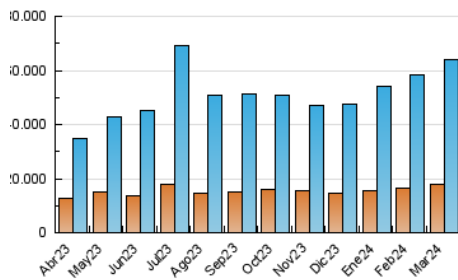

4.3 Por meses

N. únicos / Visitas (x 1000)