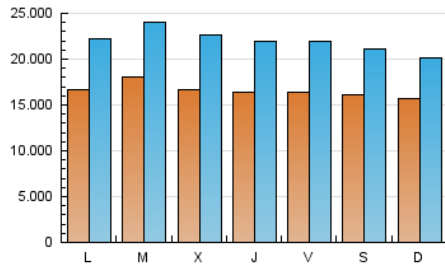

1. Cifras totales y promedios (Nacional e Internacional)

MES - AÑO	NAVEGADORES UNICOS	VISITAS	PAGINAS
Marzo - 2024	20.532.393	67.945.991	110.208.123
PROMEDIO DIARIO	1.650.341	2.191.806	3.555.101
PROMEDIO LUNES-VIERNES	1.678.010	2.250.939	3.676.698
PROMEDIO SABADO-DOMINGO	1.592.236	2.067.627	3.299.746
PAGINAS / VISITAS	1,62		
DURACION MEDIA VISITAS	0:03:28		
TIEMPO INTERACCIÓN MEDIO	0:03:35		

2. Secciones (Nacional e Internacional)

	PAGINAS	%
HOME	16.858.939	15.30 %
RESTO	93.349.184	84.70 %

3. Por día del mes (Nacional e Internacional)

Día	N. únicos	Visitas	Páginas	Día	N. únicos	Visitas	Páginas	Día	N. únicos	Visitas	Páginas
1	1.803.388	2.525.107	4.087.193	11	1.604.429	2.153.472	3.497.913	21	1.698.733	2.411.640	3.999.679
2	1.940.050	2.491.396	3.935.858	12	2.169.625	2.928.692	4.526.024	22	1.688.136	2.269.067	3.815.641
3	1.889.956	2.376.176	3.647.631	13	1.755.482	2.459.094	4.067.916	23	1.654.788	2.187.461	3.618.998
4	1.659.712	2.158.939	3.338.176	14	1.872.123	2.464.702	4.119.647	24	1.538.144	1.961.589	3.133.800
5	1.640.639	2.118.556	3.486.945	15	1.606.493	2.273.919	3.629.779	25	1.613.974	2.200.316	3.539.146
6	1.490.455	1.985.471	3.228.720	16	1.442.629	1.958.929	3.355.691	26	1.427.671	1.902.467	3.110.103
7	1.463.746	1.928.252	3.057.819	17	1.397.131	1.848.833	3.141.262	27	1.482.956	1.938.028	3.171.304
8	1.558.743	1.962.932	3.145.229	18	1.785.121	2.374.565	4.035.623	28	1.505.903	1.988.974	3.215.140
9	1.643.931	2.137.119	3.313.857	19	1.977.238	2.634.884	4.460.737	29	1.518.013	1.945.360	3.137.356
10	1.654.433	2.149.374	3.294.633	20	1.915.628	2.645.283	4.540.578	30	1.406.534	1.811.805	2.777.436
								31	1.354.764	1.753.589	2.778.289

4. Gráficas (Nacional e Internacional)

4.1 Por día de la semana (promedio)

N. únicos / Visitas (x 100)

Páginas (x 100)

4.2 Por franja horaria (promedio)

Visitas_ (x 1000)

Páginas (x 1000)

4.3 Por meses