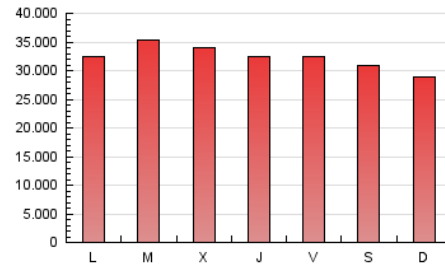

1. Cifras totales y promedios (Nacional)

MES - AÑO	NAVEGADORES UNICOS	VISITAS	PAGINAS
Marzo - 2024	17.730.483	63.854.516	99.683.559
PROMEDIO DIARIO	1.534.654	2.059.823	3.215.599
PROMEDIO LUNES-VIERNES	1.559.793	2.111.945	3.327.093
PROMEDIO SABADO-DOMINGO	1.481.863	1.950.367	2.981.461
PAGINAS / VISITAS	1,56		
DURACION MEDIA VISITAS	0:03:09		
TIEMPO INTERACCIÓN MEDIO	0:03:55		

2. Secciones (Nacional)

	PAGINAS	%
HOME	8.640.245	8.67 %
RESTO	91.043.314	91.33 %

3. Por día del mes (Nacional)

Día	N. únicos	Visitas	Páginas	Día	N. únicos	Visitas	Páginas	Día	N. únicos	Visitas	Páginas
1	1.670.608	2.373.544	3.759.145	11	1.500.473	2.028.831	3.125.662	21	1.582.572	2.269.715	3.658.544
2	1.791.325	2.349.069	3.598.028	12	2.056.028	2.790.259	4.149.608	22	1.561.505	2.129.496	3.477.317
3	1.753.567	2.255.533	3.320.057	13	1.630.740	2.341.312	3.720.801	23	1.547.576	2.044.679	3.295.650
4	1.532.282	1.993.204	2.997.077	14	1.747.766	2.327.870	3.755.798	24	1.437.778	1.831.266	2.819.302
5	1.502.326	1.958.271	3.115.774	15	1.498.676	2.157.662	3.324.603	25	1.500.519	2.045.228	3.184.261
6	1.360.656	1.835.341	2.883.575	16	1.341.576	1.863.960	3.072.570	26	1.318.168	1.757.573	2.751.026
7	1.346.765	1.794.920	2.710.342	17	1.292.068	1.735.963	2.817.840	27	1.378.465	1.809.914	2.836.236
8	1.447.481	1.824.759	2.807.439	18	1.651.114	2.197.973	3.669.342	28	1.403.747	1.868.155	2.896.835
9	1.529.913	2.026.399	2.969.059	19	1.854.339	2.500.132	4.077.489	29	1.414.131	1.829.965	2.818.518
10	1.550.109	2.047.273	2.957.803	20	1.797.296	2.516.718	4.149.562	30	1.318.258	1.705.478	2.485.803
								31	1.256.462	1.644.054	2.478.493

4. Gráficas (Nacional)

4.1 Por día de la semana (promedio)

N. únicos / Visitas (x 100)

Páginas (x 100)

4.2 Por franja horaria (promedio)

Visitas_ (x 1000)

Páginas (x 1000)

4.3 Por meses