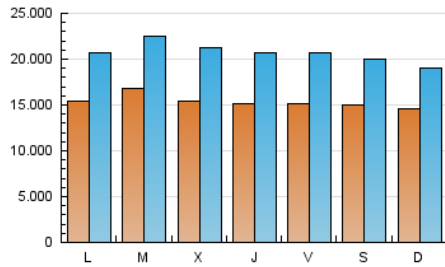

1. Cifras totales y promedios (Nacional)

MES - AÑO	NAVEGADORES UNICOS	VISITAS	PAGINAS
Marzo - 2024	17.730.483	63.854.516	99.683.559
PROMEDIO DIARIO	1.534.654	2.059.823	3.215.599
PROMEDIO LUNES-VIERNES	1.559.793	2.111.945	3.327.093
PROMEDIO SABADO-DOMINGO	1.481.863	1.950.367	2.981.461
PAGINAS / VISITAS	1,56		
DURACION MEDIA VISITAS	0:03:09		
TIEMPO INTERACCIÓN MEDIO	0:03:55		

2. Secciones (Nacional)

	PAGINAS	%
HOME	8.640.245	8.67 %
RESTO	91.043.314	91.33 %

3. Por día del mes (Nacional)

Día	N. únicos	Visitas	Páginas	Día	N. únicos	Visitas	Páginas	Día	N. únicos	Visitas	Páginas
1	1.670.608	2.373.544	3.759.145	11	1.500.473	2.028.831	3.125.662	21	1.582.572	2.269.715	3.658.544
2	1.791.325	2.349.069	3.598.028	12	2.056.028	2.790.259	4.149.608	22	1.561.505	2.129.496	3.477.317
3	1.753.567	2.255.533	3.320.057	13	1.630.740	2.341.312	3.720.801	23	1.547.576	2.044.679	3.295.650
4	1.532.282	1.993.204	2.997.077	14	1.747.766	2.327.870	3.755.798	24	1.437.778	1.831.266	2.819.302
5	1.502.326	1.958.271	3.115.774	15	1.498.676	2.157.662	3.324.603	25	1.500.519	2.045.228	3.184.261
6	1.360.656	1.835.341	2.883.575	16	1.341.576	1.863.960	3.072.570	26	1.318.168	1.757.573	2.751.026
7	1.346.765	1.794.920	2.710.342	17	1.292.068	1.735.963	2.817.840	27	1.378.465	1.809.914	2.836.236
8	1.447.481	1.824.759	2.807.439	18	1.651.114	2.197.973	3.669.342	28	1.403.747	1.868.155	2.896.835
9	1.529.913	2.026.399	2.969.059	19	1.854.339	2.500.132	4.077.489	29	1.414.131	1.829.965	2.818.518
10	1.550.109	2.047.273	2.957.803	20	1.797.296	2.516.718	4.149.562	30	1.318.258	1.705.478	2.485.803
								31	1.256.462	1.644.054	2.478.493

4. Gráficas (Nacional)

4.1 Por día de la semana (promedio)

N. únicos / Visitas (x 100)

Páginas (x 100)

4.2 Por franja horaria (promedio)

Visitas_ (x 1000)

Páginas (x 1000)

4.3 Por meses