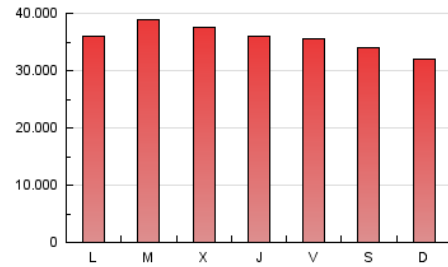

1. Cifras totales y promedios (Nacional e Internacional)

MES - AÑO	NAVEGADORES UNICOS	VISITAS	PAGINAS
Marzo - 2024	20.532.393	67.945.991	110.208.123
PROMEDIO DIARIO	1.650.341	2.191.806	3.555.101
PROMEDIO LUNES-VIERNES	1.678.010	2.250.939	3.676.698
PROMEDIO SABADO-DOMINGO	1.592.236	2.067.627	3.299.746
PAGINAS / VISITAS	1,62		
DURACION MEDIA VISITAS	0:03:28		
TIEMPO INTERACCIÓN MEDIO	0:03:35		

2. Secciones (Nacional e Internacional)

	PAGINAS	%
HOME	16.858.939	15.30 %
RESTO	93.349.184	84.70 %

3. Por día del mes (Nacional e Internacional)

Día	N. únicos	Visitas	Páginas	Día	N. únicos	Visitas	Páginas	Día	N. únicos	Visitas	Páginas
1	1.803.388	2.525.107	4.087.193	11	1.604.429	2.153.472	3.497.913	21	1.698.733	2.411.640	3.999.679
2	1.940.050	2.491.396	3.935.858	12	2.169.625	2.928.692	4.526.024	22	1.688.136	2.269.067	3.815.641
3	1.889.956	2.376.176	3.647.631	13	1.755.482	2.459.094	4.067.916	23	1.654.788	2.187.461	3.618.998
4	1.659.712	2.158.939	3.338.176	14	1.872.123	2.464.702	4.119.647	24	1.538.144	1.961.589	3.133.800
5	1.640.639	2.118.556	3.486.945	15	1.606.493	2.273.919	3.629.779	25	1.613.974	2.200.316	3.539.146
6	1.490.455	1.985.471	3.228.720	16	1.442.629	1.958.929	3.355.691	26	1.427.671	1.902.467	3.110.103
7	1.463.746	1.928.252	3.057.819	17	1.397.131	1.848.833	3.141.262	27	1.482.956	1.938.028	3.171.304
8	1.558.743	1.962.932	3.145.229	18	1.785.121	2.374.565	4.035.623	28	1.505.903	1.988.974	3.215.140
9	1.643.931	2.137.119	3.313.857	19	1.977.238	2.634.884	4.460.737	29	1.518.013	1.945.360	3.137.356
10	1.654.433	2.149.374	3.294.633	20	1.915.628	2.645.283	4.540.578	30	1.406.534	1.811.805	2.777.436
								31	1.354.764	1.753.589	2.778.289

4. Gráficas (Nacional e Internacional)

4.1 Por día de la semana (promedio)

N. únicos / Visitas (x 100)

Páginas (x 100)

4.2 Por franja horaria (promedio)

Visitas_ (x 1000)

Páginas (x 1000)

4.3 Por meses