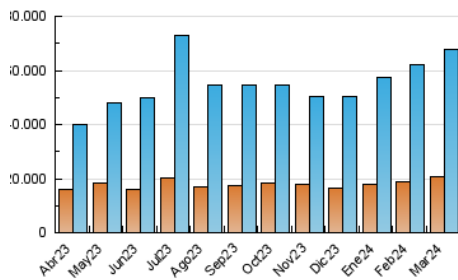

4.3 Por meses

N. únicos / Visitas (x 1000)