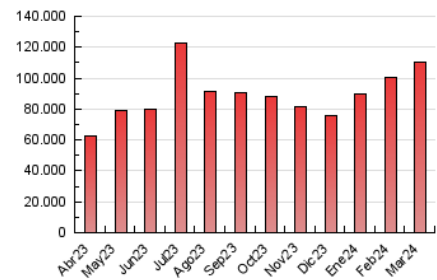

Páginas (x 1000)