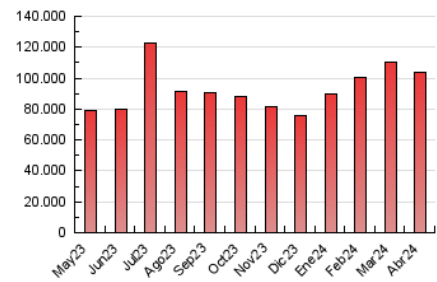

### 3. Por día del mes (Nacional e Internacional)

Día	N. únicos	Visitas	Páginas	Día	N. únicos	Visitas	Páginas	Día	N. únicos	Visitas	Páginas
<b>1</b>	1.301.376	1.645.701	2.737.038	<b>11</b>	1.699.227	2.246.513	3.616.705	<b>21</b>	1.276.072	1.665.008	2.788.079
<b>2</b>	1.662.582	2.129.371	3.584.632	<b>12</b>	1.473.457	1.925.124	3.178.659	<b>22</b>	1.452.213	1.868.888	3.123.014
<b>3</b>	1.839.864	2.537.227	4.102.699	<b>13</b>	1.248.237	1.576.677	2.667.425	<b>23</b>	1.509.098	1.992.230	3.310.862
<b>4</b>	1.791.560	2.360.449	3.887.513	<b>14</b>	1.337.896	1.752.395	2.812.765	<b>24</b>	1.965.531	2.714.058	4.293.398
<b>5</b>	1.469.743	1.844.307	3.067.642	<b>15</b>	1.621.453	2.141.038	3.413.931	<b>25</b>	2.110.546	2.895.863	4.869.437
<b>6</b>	1.350.604	1.668.050	2.719.454	<b>16</b>	1.564.843	1.992.355	3.303.443	<b>26</b>	2.179.482	2.969.070	5.012.579
<b>7</b>	1.234.858	1.576.565	2.595.197	<b>17</b>	1.632.617	2.121.180	3.494.699	<b>27</b>	1.672.559	2.265.079	3.772.769
<b>8</b>	1.394.255	1.815.285	3.047.388	<b>18</b>	1.618.596	2.169.149	3.527.900	<b>28</b>	1.518.601	2.067.657	3.492.698
<b>9</b>	1.479.147	1.984.555	3.221.265	<b>19</b>	1.365.278	1.799.363	2.962.544	<b>29</b>	2.130.231	2.865.897	4.964.089
<b>10</b>	1.669.987	2.100.886	3.447.936	<b>20</b>	1.324.006	1.681.159	2.724.971	<b>30</b>	1.863.346	2.566.806	4.118.622

#### 4.1 Por día de la semana (promedio)

N. únicos / Visitas (x 100)

Páginas (x 100)

#### 4.2 Por franja horaria (promedio)

Visitas\_ (x 1000)

Páginas (x 1000)

#### 4.3 Por meses

N. únicos / Visitas (x 1000)

Páginas (x 1000)