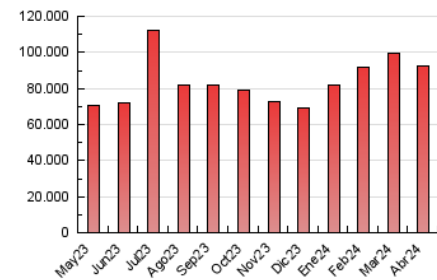

#### 3. Por día del mes (Nacional)

Día	N. únicos	Visitas	Páginas	Día	N. únicos	Visitas	Páginas	Día	N. únicos	Visitas	Páginas
1	1.194.395	1.521.235	2.401.876	11	1.587.903	2.137.959	3.250.496	21	1.169.408	1.538.763	2.439.008
2	1.519.937	1.987.036	3.206.558	12	1.358.639	1.779.311	2.822.591	22	1.339.332	1.752.526	2.752.112
3	1.640.062	2.318.285	3.620.965	13	1.147.846	1.472.049	2.352.199	23	1.396.586	1.842.106	2.936.237
4	1.608.115	2.161.485	3.419.331	14	1.235.045	1.622.472	2.461.775	24	1.833.731	2.573.009	3.880.254
5	1.336.033	1.716.294	2.708.684	15	1.511.528	1.976.981	3.017.444	25	1.979.413	2.762.267	4.416.055
6	1.240.301	1.564.242	2.411.244	16	1.449.574	1.866.686	2.925.871	26	2.059.437	2.813.127	4.597.249
7	1.134.151	1.458.437	2.285.626	17	1.516.323	1.991.584	3.115.713	27	1.561.087	2.120.802	3.413.698
8	1.275.418	1.690.196	2.692.191	18	1.500.149	2.026.478	3.150.427	28	1.409.139	1.934.051	3.124.462
9	1.358.011	1.826.582	2.838.763	19	1.256.998	1.642.906	2.607.333	29	2.008.791	2.694.831	4.517.072
10	1.540.976	1.961.992	3.058.512	20	1.228.294	1.574.432	2.424.064	30	1.742.767	2.415.318	3.739.301

#### 4.1 Por día de la semana (promedio)

N. únicos / Visitas (x 100)

Páginas (x 100)

#### 4.2 Por franja horaria (promedio)

Visitas\_ (x 1000)

Páginas (x 1000)

#### 4.3 Por meses

N. únicos / Visitas (x 1000)

Páginas (x 1000)