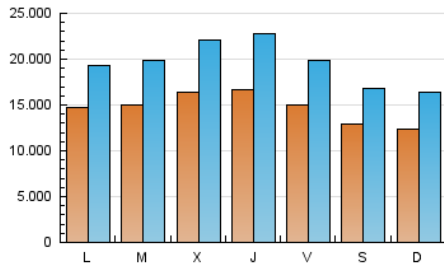

4. Gráficas (Nacional)

4.1 Por día de la semana (promedio)

N. únicos / Visitas (x 100)