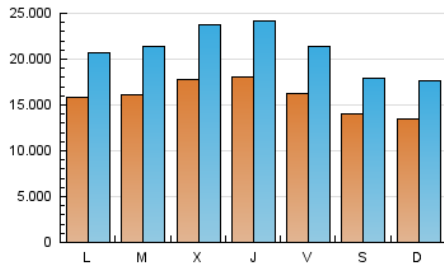

4. Gráficas (Nacional e Internacional)

4.1 Por día de la semana (promedio)

N. únicos / Visitas (x 100)