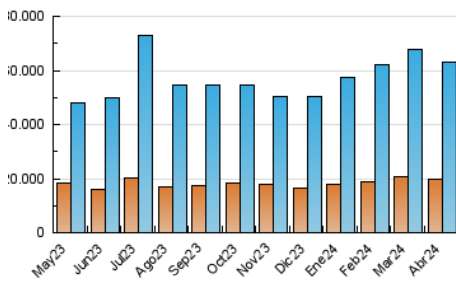

### 3. Por día del mes (Nacional e Internacional)

Día	N. únicos	Visitas	Páginas	Día	N. únicos	Visitas	Páginas	Día	N. únicos	Visitas	Páginas
<b>1</b>	1.301.376	1.645.701	2.737.038	<b>11</b>	1.699.227	2.246.513	3.616.705	<b>21</b>	1.276.072	1.665.008	2.788.079
<b>2</b>	1.662.582	2.129.371	3.584.632	<b>12</b>	1.473.457	1.925.124	3.178.659	<b>22</b>	1.452.213	1.868.888	3.123.014
<b>3</b>	1.839.864	2.537.227	4.102.699	<b>13</b>	1.248.237	1.576.677	2.667.425	<b>23</b>	1.509.098	1.992.230	3.310.862
<b>4</b>	1.791.560	2.360.449	3.887.513	<b>14</b>	1.337.896	1.752.395	2.812.765	<b>24</b>	1.965.531	2.714.058	4.293.398
<b>5</b>	1.469.743	1.844.307	3.067.642	<b>15</b>	1.621.453	2.141.038	3.413.931	<b>25</b>	2.110.546	2.895.863	4.869.437
<b>6</b>	1.350.604	1.668.050	2.719.454	<b>16</b>	1.564.843	1.992.355	3.303.443	<b>26</b>	2.179.482	2.969.070	5.012.579
<b>7</b>	1.234.858	1.576.565	2.595.197	<b>17</b>	1.632.617	2.121.180	3.494.699	<b>27</b>	1.672.559	2.265.079	3.772.769
<b>8</b>	1.394.255	1.815.285	3.047.388	<b>18</b>	1.618.596	2.169.149	3.527.900	<b>28</b>	1.518.601	2.067.657	3.492.698
<b>9</b>	1.479.147	1.984.555	3.221.265	<b>19</b>	1.365.278	1.799.363	2.962.544	<b>29</b>	2.130.231	2.865.897	4.964.089
<b>10</b>	1.669.987	2.100.886	3.447.936	<b>20</b>	1.324.006	1.681.159	2.724.971	<b>30</b>	1.863.346	2.566.806	4.118.622

#### 4.1 Por día de la semana (promedio)

N. únicos / Visitas (x 100)

Páginas (x 100)

#### 4.2 Por franja horaria (promedio)

Visitas\_ (x 1000)

Páginas (x 1000)

#### 4.3 Por meses

N. únicos / Visitas (x 1000)

Páginas (x 1000)