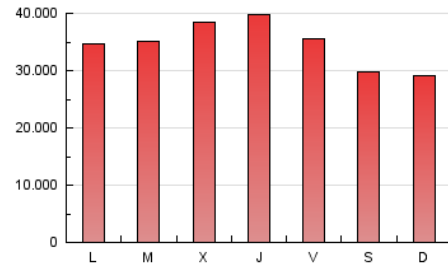

### 1. Cifras totales y promedios (Nacional e Internacional)

MES - AÑO	NAVEGADORES UNICOS	VISITAS	PAGINAS
Abril - 2024	19.632.305	62.937.905	103.859.353
<b>PROMEDIO DIARIO</b>	<b>1.591.909</b>	<b>2.097.930</b>	<b>3.461.978</b>
<b>PROMEDIO LUNES-VIERNES</b>	1.672.474	2.212.969	3.649.363
<b>PROMEDIO SABADO-DOMINGO</b>	1.370.354	1.781.574	2.946.670
<b>PAGINAS / VISITAS</b>	1,65		
<b>DURACION MEDIA VISITAS</b>	0:03:46		
<b>TIEMPO INTERACCIÓN MEDIO</b>	0:03:53		

### 3. Por día del mes (Nacional e Internacional)

Día	N. únicos	Visitas	Páginas	Día	N. únicos	Visitas	Páginas	Día	N. únicos	Visitas	Páginas
<b>1</b>	1.301.376	1.645.701	2.737.038	<b>11</b>	1.699.227	2.246.513	3.616.705	<b>21</b>	1.276.072	1.665.008	2.788.079
<b>2</b>	1.662.582	2.129.371	3.584.632	<b>12</b>	1.473.457	1.925.124	3.178.659	<b>22</b>	1.452.213	1.868.888	3.123.014
<b>3</b>	1.839.864	2.537.227	4.102.699	<b>13</b>	1.248.237	1.576.677	2.667.425	<b>23</b>	1.509.098	1.992.230	3.310.862
<b>4</b>	1.791.560	2.360.449	3.887.513	<b>14</b>	1.337.896	1.752.395	2.812.765	<b>24</b>	1.965.531	2.714.058	4.293.398
<b>5</b>	1.469.743	1.844.307	3.067.642	<b>15</b>	1.621.453	2.141.038	3.413.931	<b>25</b>	2.110.546	2.895.863	4.869.437
<b>6</b>	1.350.604	1.668.050	2.719.454	<b>16</b>	1.564.843	1.992.355	3.303.443	<b>26</b>	2.179.482	2.969.070	5.012.579
<b>7</b>	1.234.858	1.576.565	2.595.197	<b>17</b>	1.632.617	2.121.180	3.494.699	<b>27</b>	1.672.559	2.265.079	3.772.769
<b>8</b>	1.394.255	1.815.285	3.047.388	<b>18</b>	1.618.596	2.169.149	3.527.900	<b>28</b>	1.518.601	2.067.657	3.492.698
<b>9</b>	1.479.147	1.984.555	3.221.265	<b>19</b>	1.365.278	1.799.363	2.962.544	<b>29</b>	2.130.231	2.865.897	4.964.089
<b>10</b>	1.669.987	2.100.886	3.447.936	<b>20</b>	1.324.006	1.681.159	2.724.971	<b>30</b>	1.863.346	2.566.806	4.118.622

### 4. Gráficas (Nacional e Internacional)

#### 4.1 Por día de la semana (promedio)

N. únicos / Visitas (x 100)

Páginas (x 100)