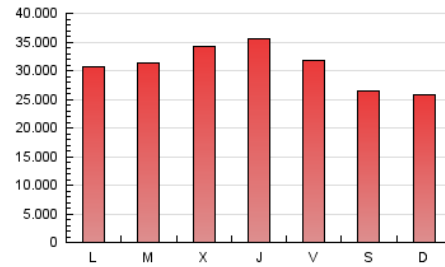

Páginas (x 100)