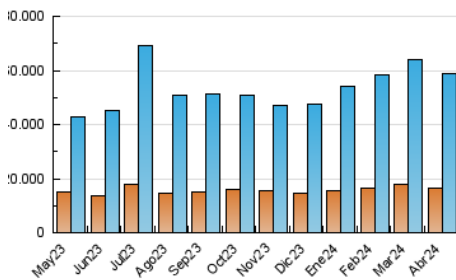

#### 3. Por día del mes (Nacional)

Día	N. únicos	Visitas	Páginas	Día	N. únicos	Visitas	Páginas	Día	N. únicos	Visitas	Páginas
1	1.194.395	1.521.235	2.401.876	11	1.587.903	2.137.959	3.250.496	21	1.169.408	1.538.763	2.439.008
2	1.519.937	1.987.036	3.206.558	12	1.358.639	1.779.311	2.822.591	22	1.339.332	1.752.526	2.752.112
3	1.640.062	2.318.285	3.620.965	13	1.147.846	1.472.049	2.352.199	23	1.396.586	1.842.106	2.936.237
4	1.608.115	2.161.485	3.419.331	14	1.235.045	1.622.472	2.461.775	24	1.833.731	2.573.009	3.880.254
5	1.336.033	1.716.294	2.708.684	15	1.511.528	1.976.981	3.017.444	25	1.979.413	2.762.267	4.416.055
6	1.240.301	1.564.242	2.411.244	16	1.449.574	1.866.686	2.925.871	26	2.059.437	2.813.127	4.597.249
7	1.134.151	1.458.437	2.285.626	17	1.516.323	1.991.584	3.115.713	27	1.561.087	2.120.802	3.413.698
8	1.275.418	1.690.196	2.692.191	18	1.500.149	2.026.478	3.150.427	28	1.409.139	1.934.051	3.124.462
9	1.358.011	1.826.582	2.838.763	19	1.256.998	1.642.906	2.607.333	29	2.008.791	2.694.831	4.517.072
10	1.540.976	1.961.992	3.058.512	20	1.228.294	1.574.432	2.424.064	30	1.742.767	2.415.318	3.739.301

#### 4.1 Por día de la semana (promedio)

N. únicos / Visitas (x 100)

Páginas (x 100)

#### 4.2 Por franja horaria (promedio)

Visitas\_ (x 1000)

Páginas (x 1000)

#### 4.3 Por meses

N. únicos / Visitas (x 1000)

Páginas (x 1000)