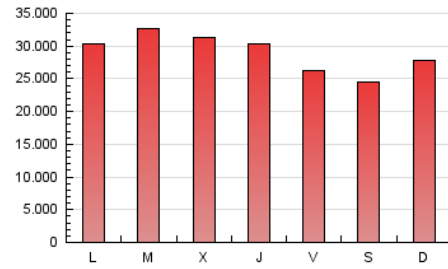

1. Cifras totales y promedios (Nacional e Internacional)

MES - AÑO	NAVEGADORES UNICOS	VISITAS	PAGINAS
Mayo - 2024	18.401.942	54.938.895	90.085.745
PROMEDIO DIARIO	1.373.466	1.772.222	2.905.992
PROMEDIO LUNES-VIERNES	1.413.713	1.834.207	3.006.918
PROMEDIO SABADO-DOMINGO	1.257.755	1.594.018	2.615.830
PAGINAS / VISITAS	1,64		
DURACION MEDIA VISITAS	0:03:54		
TIEMPO INTERACCIÓN MEDIO	0:03:56		

2. Secciones (Nacional e Internacional)

	PAGINAS	%
HOME	17.009.866	18.88 %
RESTO	73.075.879	81.12 %

3. Por día del mes (Nacional e Internacional)

Día	N. únicos	Visitas	Páginas	Día	N. únicos	Visitas	Páginas	Día	N. únicos	Visitas	Páginas
1	1.601.779	2.142.485	3.450.481	11	1.384.597	1.755.992	2.756.871	21	1.675.868	2.155.774	3.508.243
2	1.498.050	1.986.957	3.152.961	12	1.523.119	2.029.264	3.394.179	22	1.642.035	2.116.335	3.429.054
3	1.322.939	1.676.360	2.761.761	13	1.577.713	2.041.669	3.519.597	23	1.493.983	1.961.142	3.156.539
4	1.251.625	1.611.732	2.625.397	14	1.775.696	2.372.074	3.929.783	24	1.223.656	1.643.588	2.590.837
5	1.388.989	1.725.891	2.817.741	15	1.639.654	2.064.731	3.326.062	25	1.099.452	1.374.134	2.204.499
6	1.305.331	1.642.682	2.772.477	16	1.491.239	1.947.527	3.222.060	26	1.132.019	1.398.275	2.304.908
7	1.280.796	1.675.314	2.785.572	17	1.228.841	1.567.737	2.627.623	27	1.264.673	1.649.993	2.665.433
8	1.171.554	1.509.630	2.642.005	18	1.060.017	1.320.532	2.219.628	28	1.308.245	1.736.402	2.835.822
9	1.294.476	1.637.504	2.774.437	19	1.222.218	1.536.322	2.603.414	29	1.356.807	1.767.122	2.824.746
10	1.344.003	1.694.957	2.650.693	20	1.488.809	1.962.253	3.175.780	30	1.357.811	1.748.204	2.886.126
								31	1.171.437	1.486.313	2.471.016

4. Gráficas (Nacional e Internacional)

4.1 Por día de la semana (promedio)

N. únicos / Visitas (x 100)

Páginas (x 100)

4.2 Por franja horaria (promedio)

Visitas_ (x 1000)

Páginas (x 1000)

4.3 Por meses