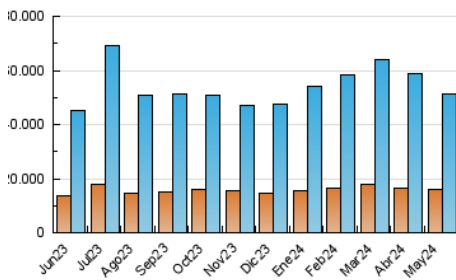

4.3 Por meses

N. únicos / Visitas (x 1000)