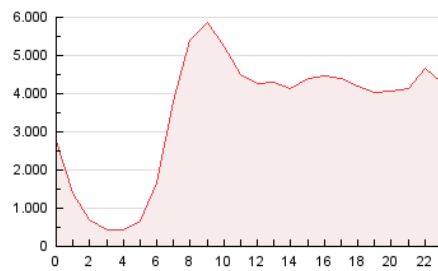

2. Secciones (Nacional)

	PAGINAS	%
HOME	8.981.530	11.15 %
RESTO	71.535.057	88.85 %

3. Por día del mes (Nacional)

Día	N. únicos	Visitas	Páginas	Día	N. únicos	Visitas	Páginas	Día	N. únicos	Visitas	Páginas
1	1.498.890	2.032.669	3.113.117	11	1.292.287	1.664.066	2.492.189	21	1.553.962	2.013.802	3.172.371
2	1.396.112	1.860.742	2.815.241	12	1.419.966	1.906.028	3.043.343	22	1.532.271	1.970.600	3.115.007
3	1.221.765	1.536.419	2.416.803	13	1.455.873	1.876.140	3.126.878	23	1.409.854	1.855.470	2.872.186
4	1.150.585	1.463.583	2.295.839	14	1.657.602	2.241.713	3.560.384	24	1.135.853	1.505.157	2.330.035
5	1.291.475	1.617.945	2.497.309	15	1.524.841	1.958.165	2.991.567	25	1.016.929	1.279.396	1.983.488
6	1.195.872	1.527.764	2.427.941	16	1.348.900	1.769.288	2.875.400	26	1.041.001	1.307.440	2.047.486
7	1.167.350	1.540.359	2.438.556	17	1.132.865	1.459.863	2.361.324	27	1.160.166	1.525.045	2.370.550
8	1.073.962	1.392.500	2.329.351	18	972.881	1.232.079	1.977.261	28	1.203.082	1.634.832	2.532.800
9	1.192.735	1.529.577	2.478.529	19	1.113.513	1.406.583	2.312.967	29	1.252.382	1.643.730	2.522.105
10	1.249.285	1.573.215	2.370.262	20	1.382.915	1.839.636	2.868.611	30	1.259.486	1.635.244	2.578.320
								31	1.068.679	1.367.318	2.199.367

4. Gráficas (Nacional)

4.1 Por día de la semana (promedio)

N. únicos / Visitas (x 100)

Páginas (x 100)

4.2 Por franja horaria (promedio)

Visitas_ (x 1000)

Páginas (x 1000)

4.3 Por meses

N. únicos / Visitas (x 1000)

Páginas (x 1000)

5. Observaciones

Este Medio Electrónico de Comunicación ha sido medido por la herramienta Google Analytics de Google (GA4)

6. Definiciones básicas (Para más información ver Normas Técnicas para el Control de los Medios Electrónicos de Comunicación)