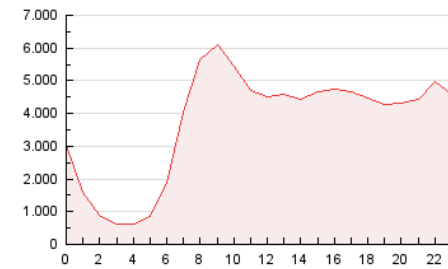

2. Secciones (Nacional e Internacional)

	PAGINAS	%
HOME	17.009.866	18.88 %
RESTO	73.075.879	81.12 %

3. Por día del mes (Nacional e Internacional)

Día	N. únicos	Visitas	Páginas	Día	N. únicos	Visitas	Páginas	Día	N. únicos	Visitas	Páginas
1	1.601.779	2.142.485	3.450.481	11	1.384.597	1.755.992	2.756.871	21	1.675.868	2.155.774	3.508.243
2	1.498.050	1.986.957	3.152.961	12	1.523.119	2.029.264	3.394.179	22	1.642.035	2.116.335	3.429.054
3	1.322.939	1.676.360	2.761.761	13	1.577.713	2.041.669	3.519.597	23	1.493.983	1.961.142	3.156.539
4	1.251.625	1.611.732	2.625.397	14	1.775.696	2.372.074	3.929.783	24	1.223.656	1.643.588	2.590.837
5	1.388.989	1.725.891	2.817.741	15	1.639.654	2.064.731	3.326.062	25	1.099.452	1.374.134	2.204.499
6	1.305.331	1.642.682	2.772.477	16	1.491.239	1.947.527	3.222.060	26	1.132.019	1.398.275	2.304.908
7	1.280.796	1.675.314	2.785.572	17	1.228.841	1.567.737	2.627.623	27	1.264.673	1.649.993	2.665.433
8	1.171.554	1.509.630	2.642.005	18	1.060.017	1.320.532	2.219.628	28	1.308.245	1.736.402	2.835.822
9	1.294.476	1.637.504	2.774.437	19	1.222.218	1.536.322	2.603.414	29	1.356.807	1.767.122	2.824.746
10	1.344.003	1.694.957	2.650.693	20	1.488.809	1.962.253	3.175.780	30	1.357.811	1.748.204	2.886.126
								31	1.171.437	1.486.313	2.471.016

4. Gráficas (Nacional e Internacional)

4.1 Por día de la semana (promedio)

N. únicos / Visitas (x 100)

Páginas (x 100)

4.2 Por franja horaria (promedio)

Visitas_ (x 1000)

Páginas (x 1000)

4.3 Por meses