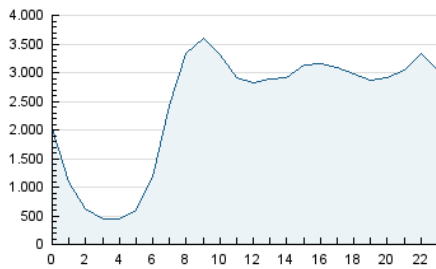

2. Secciones (Nacional e Internacional)

	PAGINAS	%
HOME	17.009.866	18.88 %
RESTO	73.075.879	81.12 %

3. Por día del mes (Nacional e Internacional)

Día	N. únicos	Visitas	Páginas	Día	N. únicos	Visitas	Páginas	Día	N. únicos	Visitas	Páginas
1	1.601.779	2.142.485	3.450.481	11	1.384.597	1.755.992	2.756.871	21	1.675.868	2.155.774	3.508.243
2	1.498.050	1.986.957	3.152.961	12	1.523.119	2.029.264	3.394.179	22	1.642.035	2.116.335	3.429.054
3	1.322.939	1.676.360	2.761.761	13	1.577.713	2.041.669	3.519.597	23	1.493.983	1.961.142	3.156.539
4	1.251.625	1.611.732	2.625.397	14	1.775.696	2.372.074	3.929.783	24	1.223.656	1.643.588	2.590.837
5	1.388.989	1.725.891	2.817.741	15	1.639.654	2.064.731	3.326.062	25	1.099.452	1.374.134	2.204.499
6	1.305.331	1.642.682	2.772.477	16	1.491.239	1.947.527	3.222.060	26	1.132.019	1.398.275	2.304.908
7	1.280.796	1.675.314	2.785.572	17	1.228.841	1.567.737	2.627.623	27	1.264.673	1.649.993	2.665.433
8	1.171.554	1.509.630	2.642.005	18	1.060.017	1.320.532	2.219.628	28	1.308.245	1.736.402	2.835.822
9	1.294.476	1.637.504	2.774.437	19	1.222.218	1.536.322	2.603.414	29	1.356.807	1.767.122	2.824.746
10	1.344.003	1.694.957	2.650.693	20	1.488.809	1.962.253	3.175.780	30	1.357.811	1.748.204	2.886.126
								31	1.171.437	1.486.313	2.471.016

4. Gráficas (Nacional e Internacional)

4.1 Por día de la semana (promedio)

N. únicos / Visitas (x 100)

Páginas (x 100)

4.2 Por franja horaria (promedio)

Visitas_ (x 1000)

Páginas (x 1000)

4.3 Por meses