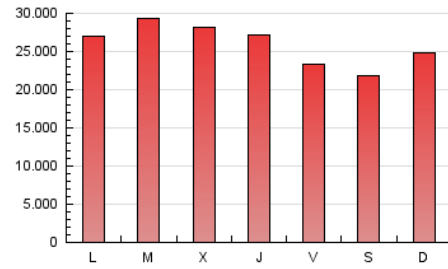

1. Cifras totales y promedios (Nacional)

MES - AÑO	NAVEGADORES UNICOS	VISITAS	PAGINAS
Mayo - 2024	15.841.608	51.166.368	80.516.587
PROMEDIO DIARIO	1.270.108	1.650.528	2.597.309
PROMEDIO LUNES-VIERNES	1.307.596	1.708.228	2.689.857
PROMEDIO SABADO-DOMINGO	1.162.330	1.484.640	2.331.235
PAGINAS / VISITAS	1,57		
DURACION MEDIA VISITAS	0:03:38		
TIEMPO INTERACCIÓN MEDIO	0:04:18		

2. Secciones (Nacional)

	PAGINAS	%
HOME	8.981.530	11.15 %
RESTO	71.535.057	88.85 %

3. Por día del mes (Nacional)

Día	N. únicos	Visitas	Páginas	Día	N. únicos	Visitas	Páginas	Día	N. únicos	Visitas	Páginas
1	1.498.890	2.032.669	3.113.117	11	1.292.287	1.664.066	2.492.189	21	1.553.962	2.013.802	3.172.371
2	1.396.112	1.860.742	2.815.241	12	1.419.966	1.906.028	3.043.343	22	1.532.271	1.970.600	3.115.007
3	1.221.765	1.536.419	2.416.803	13	1.455.873	1.876.140	3.126.878	23	1.409.854	1.855.470	2.872.186
4	1.150.585	1.463.583	2.295.839	14	1.657.602	2.241.713	3.560.384	24	1.135.853	1.505.157	2.330.035
5	1.291.475	1.617.945	2.497.309	15	1.524.841	1.958.165	2.991.567	25	1.016.929	1.279.396	1.983.488
6	1.195.872	1.527.764	2.427.941	16	1.348.900	1.769.288	2.875.400	26	1.041.001	1.307.440	2.047.486
7	1.167.350	1.540.359	2.438.556	17	1.132.865	1.459.863	2.361.324	27	1.160.166	1.525.045	2.370.550
8	1.073.962	1.392.500	2.329.351	18	972.881	1.232.079	1.977.261	28	1.203.082	1.634.832	2.532.800
9	1.192.735	1.529.577	2.478.529	19	1.113.513	1.406.583	2.312.967	29	1.252.382	1.643.730	2.522.105
10	1.249.285	1.573.215	2.370.262	20	1.382.915	1.839.636	2.868.611	30	1.259.486	1.635.244	2.578.320
								31	1.068.679	1.367.318	2.199.367

4. Gráficas (Nacional)

4.1 Por día de la semana (promedio)

N. únicos / Visitas (x 100)

Páginas (x 100)

4.2 Por franja horaria (promedio)

Visitas_ (x 1000)

Páginas (x 1000)

4.3 Por meses