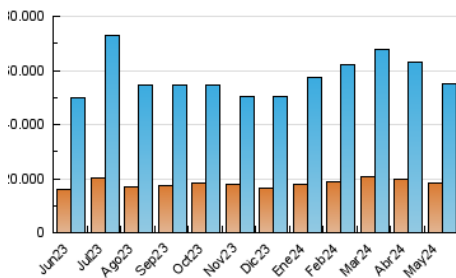

4.3 Por meses

N. únicos / Visitas (x 1000)