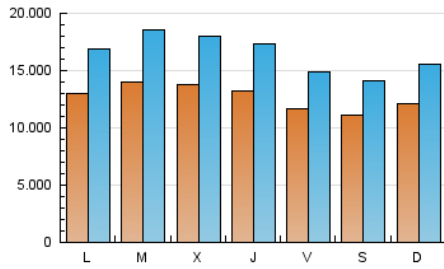

1. Cifras totales y promedios (Nacional)

MES - AÑO	NAVEGADORES UNICOS	VISITAS	PAGINAS
Mayo - 2024	15.841.608	51.166.368	80.516.587
PROMEDIO DIARIO	1.270.108	1.650.528	2.597.309
PROMEDIO LUNES-VIERNES	1.307.596	1.708.228	2.689.857
PROMEDIO SABADO-DOMINGO	1.162.330	1.484.640	2.331.235
PAGINAS / VISITAS	1,57		
DURACION MEDIA VISITAS	0:03:38		
TIEMPO INTERACCIÓN MEDIO	0:04:18		

2. Secciones (Nacional)

	PAGINAS	%
HOME	8.981.530	11.15 %
RESTO	71.535.057	88.85 %

3. Por día del mes (Nacional)

Día	N. únicos	Visitas	Páginas	Día	N. únicos	Visitas	Páginas	Día	N. únicos	Visitas	Páginas
1	1.498.890	2.032.669	3.113.117	11	1.292.287	1.664.066	2.492.189	21	1.553.962	2.013.802	3.172.371
2	1.396.112	1.860.742	2.815.241	12	1.419.966	1.906.028	3.043.343	22	1.532.271	1.970.600	3.115.007
3	1.221.765	1.536.419	2.416.803	13	1.455.873	1.876.140	3.126.878	23	1.409.854	1.855.470	2.872.186
4	1.150.585	1.463.583	2.295.839	14	1.657.602	2.241.713	3.560.384	24	1.135.853	1.505.157	2.330.035
5	1.291.475	1.617.945	2.497.309	15	1.524.841	1.958.165	2.991.567	25	1.016.929	1.279.396	1.983.488
6	1.195.872	1.527.764	2.427.941	16	1.348.900	1.769.288	2.875.400	26	1.041.001	1.307.440	2.047.486
7	1.167.350	1.540.359	2.438.556	17	1.132.865	1.459.863	2.361.324	27	1.160.166	1.525.045	2.370.550
8	1.073.962	1.392.500	2.329.351	18	972.881	1.232.079	1.977.261	28	1.203.082	1.634.832	2.532.800
9	1.192.735	1.529.577	2.478.529	19	1.113.513	1.406.583	2.312.967	29	1.252.382	1.643.730	2.522.105
10	1.249.285	1.573.215	2.370.262	20	1.382.915	1.839.636	2.868.611	30	1.259.486	1.635.244	2.578.320
								31	1.068.679	1.367.318	2.199.367

4. Gráficas (Nacional)

4.1 Por día de la semana (promedio)

N. únicos / Visitas (x 100)

Páginas (x 100)

4.2 Por franja horaria (promedio)

Visitas_ (x 1000)

Páginas (x 1000)

4.3 Por meses