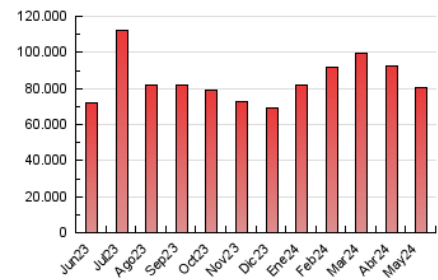

Páginas (x 1000)