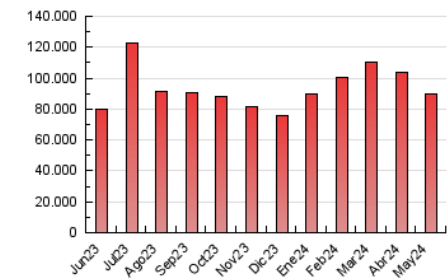

Páginas (x 1000)