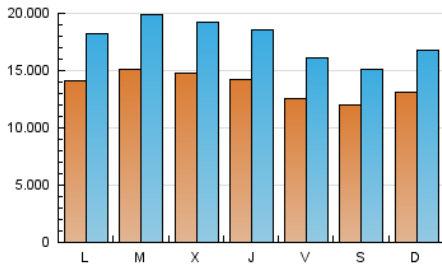

1. Cifras totales y promedios (Nacional e Internacional)

MES - AÑO	NAVEGADORES UNICOS	VISITAS	PAGINAS
Mayo - 2024	18.401.942	54.938.895	90.085.745
PROMEDIO DIARIO	1.373.466	1.772.222	2.905.992
PROMEDIO LUNES-VIERNES	1.413.713	1.834.207	3.006.918
PROMEDIO SABADO-DOMINGO	1.257.755	1.594.018	2.615.830
PAGINAS / VISITAS	1,64		
DURACION MEDIA VISITAS	0:03:54		
TIEMPO INTERACCIÓN MEDIO	0:03:56		

2. Secciones (Nacional e Internacional)

	PAGINAS	%
HOME	17.009.866	18.88 %
RESTO	73.075.879	81.12 %

3. Por día del mes (Nacional e Internacional)

Día	N. únicos	Visitas	Páginas	Día	N. únicos	Visitas	Páginas	Día	N. únicos	Visitas	Páginas
1	1.601.779	2.142.485	3.450.481	11	1.384.597	1.755.992	2.756.871	21	1.675.868	2.155.774	3.508.243
2	1.498.050	1.986.957	3.152.961	12	1.523.119	2.029.264	3.394.179	22	1.642.035	2.116.335	3.429.054
3	1.322.939	1.676.360	2.761.761	13	1.577.713	2.041.669	3.519.597	23	1.493.983	1.961.142	3.156.539
4	1.251.625	1.611.732	2.625.397	14	1.775.696	2.372.074	3.929.783	24	1.223.656	1.643.588	2.590.837
5	1.388.989	1.725.891	2.817.741	15	1.639.654	2.064.731	3.326.062	25	1.099.452	1.374.134	2.204.499
6	1.305.331	1.642.682	2.772.477	16	1.491.239	1.947.527	3.222.060	26	1.132.019	1.398.275	2.304.908
7	1.280.796	1.675.314	2.785.572	17	1.228.841	1.567.737	2.627.623	27	1.264.673	1.649.993	2.665.433
8	1.171.554	1.509.630	2.642.005	18	1.060.017	1.320.532	2.219.628	28	1.308.245	1.736.402	2.835.822
9	1.294.476	1.637.504	2.774.437	19	1.222.218	1.536.322	2.603.414	29	1.356.807	1.767.122	2.824.746
10	1.344.003	1.694.957	2.650.693	20	1.488.809	1.962.253	3.175.780	30	1.357.811	1.748.204	2.886.126
								31	1.171.437	1.486.313	2.471.016

4. Gráficas (Nacional e Internacional)

4.1 Por día de la semana (promedio)

N. únicos / Visitas (x 100)

Páginas (x 100)

4.2 Por franja horaria (promedio)

Visitas_ (x 1000)

Páginas (x 1000)

4.3 Por meses