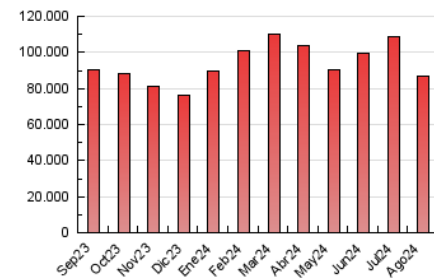

Páginas (x 1000)