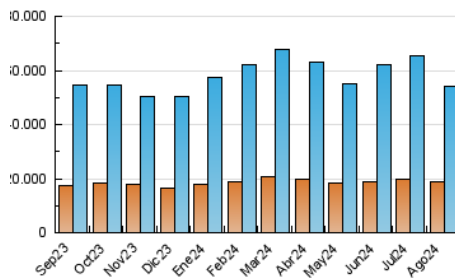

4.3 Por meses

N. únicos / Visitas (x 1000)