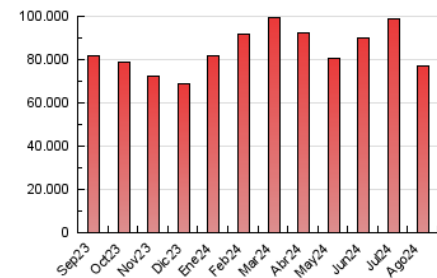

2. Secciones (Nacional)

	PAGINAS	%
HOME	7.587.304	9.82 %
RESTO	69.711.884	90.18 %

3. Por día del mes (Nacional)

Día	N. únicos	Visitas	Páginas	Día	N. únicos	Visitas	Páginas	Día	N. únicos	Visitas	Páginas
1	1.524.742	2.043.676	3.066.919	11	988.474	1.270.456	2.062.663	21	1.210.815	1.547.012	2.447.138
2	1.224.326	1.616.290	2.501.657	12	991.452	1.285.026	2.103.678	22	1.142.898	1.435.490	2.274.327
3	1.017.916	1.256.893	2.015.605	13	1.193.867	1.483.140	2.388.013	23	1.042.379	1.313.249	2.102.125
4	1.062.091	1.317.005	2.094.572	14	1.188.608	1.505.079	2.388.165	24	1.683.698	2.230.658	3.222.139
5	1.294.307	1.705.077	2.641.021	15	1.169.009	1.425.181	2.245.095	25	1.358.401	1.604.069	2.481.034
6	1.367.630	1.854.455	2.723.135	16	1.142.360	1.412.154	2.228.216	26	1.353.468	1.730.394	2.622.267
7	2.879.534	3.560.843	4.829.617	17	910.918	1.160.035	1.898.952	27	1.291.573	1.656.059	2.591.576
8	1.751.379	2.291.659	3.606.905	18	870.213	1.113.681	1.922.295	28	1.031.016	1.328.200	2.101.741
9	1.374.474	1.912.981	3.025.227	19	1.447.902	1.858.605	2.757.044	29	1.039.528	1.359.634	2.155.940
10	1.028.653	1.318.817	2.154.993	20	1.333.468	1.717.791	2.663.179	30	1.062.319	1.323.651	2.035.459
								31	922.727	1.195.339	1.948.491

4. Gráficas (Nacional)

4.1 Por día de la semana (promedio)

N. únicos / Visitas (x 100)

Páginas (x 100)

4.2 Por franja horaria (promedio)

Visitas_ (x 1000)

Páginas (x 1000)

4.3 Por meses

N. únicos / Visitas (x 1000)

Páginas (x 1000)

5. Observaciones

Este Medio Electrónico de Comunicación ha sido medido por la herramienta Google Analytics de Google (GA4).

Nota: Debido a un fallo técnico en la herramienta de medición, no relacionado con OJD interactiva, los datos del 27/08/2024 pueden estar incompletos.