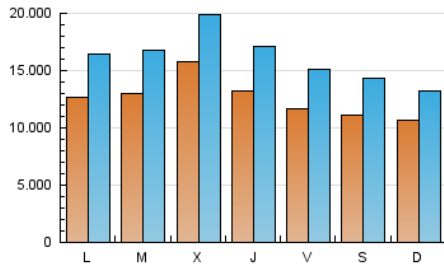

1. Cifras totales y promedios (Nacional)

MES - AÑO	NAVEGADORES UNICOS	VISITAS	PAGINAS
Agosto - 2024	15.780.109	49.832.599	77.299.188
PROMEDIO DIARIO	1.254.843	1.607.503	2.493.522
PROMEDIO LUNES-VIERNES	1.320.775	1.698.438	2.613.566
PROMEDIO SABADO-DOMINGO	1.093.677	1.385.217	2.200.083
PAGINAS / VISITAS	1,55		
DURACION MEDIA VISITAS	0:03:16		
TIEMPO INTERACCIÓN MEDIO	0:04:02		

2. Secciones (Nacional)

	PAGINAS	%
HOME	7.587.304	9.82 %
RESTO	69.711.884	90.18 %

3. Por día del mes (Nacional)

Día	N. únicos	Visitas	Páginas	Día	N. únicos	Visitas	Páginas	Día	N. únicos	Visitas	Páginas
1	1.524.742	2.043.676	3.066.919	11	988.474	1.270.456	2.062.663	21	1.210.815	1.547.012	2.447.138
2	1.224.326	1.616.290	2.501.657	12	991.452	1.285.026	2.103.678	22	1.142.898	1.435.490	2.274.327
3	1.017.916	1.256.893	2.015.605	13	1.193.867	1.483.140	2.388.013	23	1.042.379	1.313.249	2.102.125
4	1.062.091	1.317.005	2.094.572	14	1.188.608	1.505.079	2.388.165	24	1.683.698	2.230.658	3.222.139
5	1.294.307	1.705.077	2.641.021	15	1.169.009	1.425.181	2.245.095	25	1.358.401	1.604.069	2.481.034
6	1.367.630	1.854.455	2.723.135	16	1.142.360	1.412.154	2.228.216	26	1.353.468	1.730.394	2.622.267
7	2.879.534	3.560.843	4.829.617	17	910.918	1.160.035	1.898.952	27	1.291.573	1.656.059	2.591.576
8	1.751.379	2.291.659	3.606.905	18	870.213	1.113.681	1.922.295	28	1.031.016	1.328.200	2.101.741
9	1.374.474	1.912.981	3.025.227	19	1.447.902	1.858.605	2.757.044	29	1.039.528	1.359.634	2.155.940
10	1.028.653	1.318.817	2.154.993	20	1.333.468	1.717.791	2.663.179	30	1.062.319	1.323.651	2.035.459
								31	922.727	1.195.339	1.948.491

4. Gráficas (Nacional)

4.1 Por día de la semana (promedio)

N. únicos / Visitas (x 100)

Páginas (x 100)

4.2 Por franja horaria (promedio)

Visitas_ (x 1000)

Páginas (x 1000)

4.3 Por meses