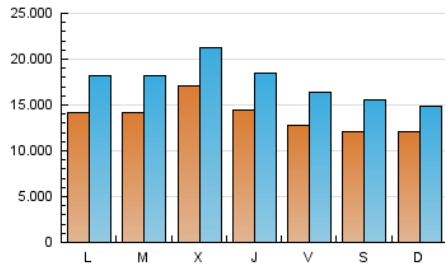

1. Cifras totales y promedios (Nacional e Internacional)

MES - AÑO	NAVEGADORES UNICOS	VISITAS	PAGINAS
Agosto - 2024	18.822.449	54.219.636	86.782.224
PROMEDIO DIARIO	1.375.987	1.749.021	2.799.427
PROMEDIO LUNES-VIERNES	1.443.816	1.841.488	2.937.768
PROMEDIO SABADO-DOMINGO	1.210.183	1.522.989	2.461.260
PAGINAS / VISITAS	1,60		
DURACION MEDIA VISITAS	0:03:28		
TIEMPO INTERACCIÓN MEDIO	0:03:37		

2. Secciones (Nacional e Internacional)

	PAGINAS	%
HOME	14.967.121	17.25 %
RESTO	71.815.103	82.75 %

3. Por día del mes (Nacional e Internacional)

Día	N. únicos	Visitas	Páginas	Día	N. únicos	Visitas	Páginas	Día	N. únicos	Visitas	Páginas
1	1.634.562	2.157.928	3.400.155	11	1.113.761	1.402.559	2.368.796	21	1.320.671	1.656.818	2.735.465
2	1.327.641	1.759.930	2.832.607	12	1.116.520	1.427.144	2.419.363	22	1.249.401	1.558.444	2.556.717
3	1.102.911	1.370.544	2.303.751	13	1.315.796	1.625.105	2.713.740	23	1.140.253	1.409.493	2.359.617
4	1.154.508	1.437.285	2.399.949	14	1.340.837	1.681.626	2.731.873	24	1.795.428	2.389.176	3.504.320
5	1.399.509	1.835.392	2.971.261	15	1.284.635	1.561.686	2.541.800	25	1.596.787	1.878.053	2.907.628
6	1.472.322	2.000.343	3.056.402	16	1.249.185	1.534.348	2.516.045	26	1.574.107	1.987.474	3.057.275
7	3.028.885	3.728.384	5.207.618	17	1.011.441	1.271.273	2.061.711	27	1.403.597	1.785.823	2.905.275
8	1.897.115	2.476.620	4.008.670	18	966.085	1.214.273	2.087.024	28	1.131.977	1.446.336	2.367.938
9	1.497.491	2.068.526	3.355.035	19	1.603.213	2.018.443	3.110.809	29	1.144.632	1.478.303	2.454.898
10	1.143.686	1.455.184	2.436.623	20	1.472.437	1.868.061	3.000.553	30	1.159.160	1.446.512	2.327.769
								31	1.007.040	1.288.550	2.081.537

4. Gráficas (Nacional e Internacional)

4.1 Por día de la semana (promedio)

N. únicos / Visitas (x 100)

Páginas (x 100)

4.2 Por franja horaria (promedio)

Visitas_ (x 1000)

Páginas (x 1000)

4.3 Por meses