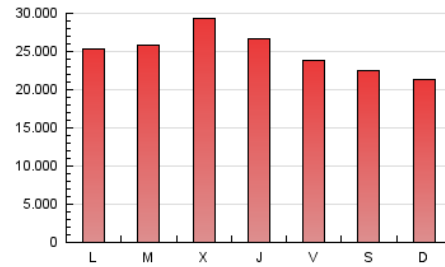

1. Cifras totales y promedios (Nacional)

MES - AÑO	NAVEGADORES UNICOS	VISITAS	PAGINAS
Agosto - 2024	15.780.109	49.832.599	77.299.188
PROMEDIO DIARIO	1.254.843	1.607.503	2.493.522
PROMEDIO LUNES-VIERNES	1.320.775	1.698.438	2.613.566
PROMEDIO SABADO-DOMINGO	1.093.677	1.385.217	2.200.083
PAGINAS / VISITAS	1,55		
DURACION MEDIA VISITAS	0:03:16		
TIEMPO INTERACCIÓN MEDIO	0:04:02		

2. Secciones (Nacional)

	PAGINAS	%
HOME	7.587.304	9.82 %
RESTO	69.711.884	90.18 %

3. Por día del mes (Nacional)

Día	N. únicos	Visitas	Páginas	Día	N. únicos	Visitas	Páginas	Día	N. únicos	Visitas	Páginas
1	1.524.742	2.043.676	3.066.919	11	988.474	1.270.456	2.062.663	21	1.210.815	1.547.012	2.447.138
2	1.224.326	1.616.290	2.501.657	12	991.452	1.285.026	2.103.678	22	1.142.898	1.435.490	2.274.327
3	1.017.916	1.256.893	2.015.605	13	1.193.867	1.483.140	2.388.013	23	1.042.379	1.313.249	2.102.125
4	1.062.091	1.317.005	2.094.572	14	1.188.608	1.505.079	2.388.165	24	1.683.698	2.230.658	3.222.139
5	1.294.307	1.705.077	2.641.021	15	1.169.009	1.425.181	2.245.095	25	1.358.401	1.604.069	2.481.034
6	1.367.630	1.854.455	2.723.135	16	1.142.360	1.412.154	2.228.216	26	1.353.468	1.730.394	2.622.267
7	2.879.534	3.560.843	4.829.617	17	910.918	1.160.035	1.898.952	27	1.291.573	1.656.059	2.591.576
8	1.751.379	2.291.659	3.606.905	18	870.213	1.113.681	1.922.295	28	1.031.016	1.328.200	2.101.741
9	1.374.474	1.912.981	3.025.227	19	1.447.902	1.858.605	2.757.044	29	1.039.528	1.359.634	2.155.940
10	1.028.653	1.318.817	2.154.993	20	1.333.468	1.717.791	2.663.179	30	1.062.319	1.323.651	2.035.459
								31	922.727	1.195.339	1.948.491

4. Gráficas (Nacional)

4.1 Por día de la semana (promedio)

N. únicos / Visitas (x 100)

Páginas (x 100)

4.2 Por franja horaria (promedio)

Visitas_ (x 1000)

Páginas (x 1000)

4.3 Por meses