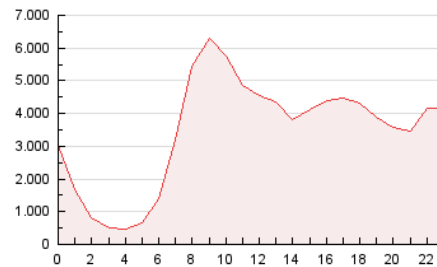

2. Secciones (Nacional)

	PAGINAS	%
HOME	7.587.304	9.82 %
RESTO	69.711.884	90.18 %

3. Por día del mes (Nacional)

Día	N. únicos	Visitas	Páginas	Día	N. únicos	Visitas	Páginas	Día	N. únicos	Visitas	Páginas
1	1.524.742	2.043.676	3.066.919	11	988.474	1.270.456	2.062.663	21	1.210.815	1.547.012	2.447.138
2	1.224.326	1.616.290	2.501.657	12	991.452	1.285.026	2.103.678	22	1.142.898	1.435.490	2.274.327
3	1.017.916	1.256.893	2.015.605	13	1.193.867	1.483.140	2.388.013	23	1.042.379	1.313.249	2.102.125
4	1.062.091	1.317.005	2.094.572	14	1.188.608	1.505.079	2.388.165	24	1.683.698	2.230.658	3.222.139
5	1.294.307	1.705.077	2.641.021	15	1.169.009	1.425.181	2.245.095	25	1.358.401	1.604.069	2.481.034
6	1.367.630	1.854.455	2.723.135	16	1.142.360	1.412.154	2.228.216	26	1.353.468	1.730.394	2.622.267
7	2.879.534	3.560.843	4.829.617	17	910.918	1.160.035	1.898.952	27	1.291.573	1.656.059	2.591.576
8	1.751.379	2.291.659	3.606.905	18	870.213	1.113.681	1.922.295	28	1.031.016	1.328.200	2.101.741
9	1.374.474	1.912.981	3.025.227	19	1.447.902	1.858.605	2.757.044	29	1.039.528	1.359.634	2.155.940
10	1.028.653	1.318.817	2.154.993	20	1.333.468	1.717.791	2.663.179	30	1.062.319	1.323.651	2.035.459
								31	922.727	1.195.339	1.948.491

4. Gráficas (Nacional)

4.1 Por día de la semana (promedio)

N. únicos / Visitas (x 100)

Páginas (x 100)

4.2 Por franja horaria (promedio)

Visitas_ (x 1000)

Páginas (x 1000)

4.3 Por meses

N. únicos / Visitas (x 1000)

Páginas (x 1000)

5. Observaciones

Este Medio Electrónico de Comunicación ha sido medido por la herramienta Google Analytics de Google (GA4).

Nota: Debido a un fallo técnico en la herramienta de medición, no relacionado con OJD interactiva, los datos del 27/08/2024 pueden estar incompletos.