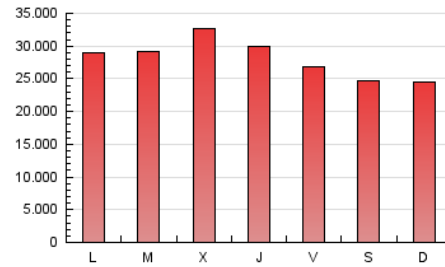

1. Cifras totales y promedios (Nacional e Internacional)

MES - AÑO	NAVEGADORES UNICOS	VISITAS	PAGINAS
Agosto - 2024	18.822.449	54.219.636	86.782.224
PROMEDIO DIARIO	1.375.987	1.749.021	2.799.427
PROMEDIO LUNES-VIERNES	1.443.816	1.841.488	2.937.768
PROMEDIO SABADO-DOMINGO	1.210.183	1.522.989	2.461.260
PAGINAS / VISITAS	1,60		
DURACION MEDIA VISITAS	0:03:28		
TIEMPO INTERACCIÓN MEDIO	0:03:37		

2. Secciones (Nacional e Internacional)

	PAGINAS	%
HOME	14.967.121	17.25 %
RESTO	71.815.103	82.75 %

3. Por día del mes (Nacional e Internacional)

Día	N. únicos	Visitas	Páginas	Día	N. únicos	Visitas	Páginas	Día	N. únicos	Visitas	Páginas
1	1.634.562	2.157.928	3.400.155	11	1.113.761	1.402.559	2.368.796	21	1.320.671	1.656.818	2.735.465
2	1.327.641	1.759.930	2.832.607	12	1.116.520	1.427.144	2.419.363	22	1.249.401	1.558.444	2.556.717
3	1.102.911	1.370.544	2.303.751	13	1.315.796	1.625.105	2.713.740	23	1.140.253	1.409.493	2.359.617
4	1.154.508	1.437.285	2.399.949	14	1.340.837	1.681.626	2.731.873	24	1.795.428	2.389.176	3.504.320
5	1.399.509	1.835.392	2.971.261	15	1.284.635	1.561.686	2.541.800	25	1.596.787	1.878.053	2.907.628
6	1.472.322	2.000.343	3.056.402	16	1.249.185	1.534.348	2.516.045	26	1.574.107	1.987.474	3.057.275
7	3.028.885	3.728.384	5.207.618	17	1.011.441	1.271.273	2.061.711	27	1.403.597	1.785.823	2.905.275
8	1.897.115	2.476.620	4.008.670	18	966.085	1.214.273	2.087.024	28	1.131.977	1.446.336	2.367.938
9	1.497.491	2.068.526	3.355.035	19	1.603.213	2.018.443	3.110.809	29	1.144.632	1.478.303	2.454.898
10	1.143.686	1.455.184	2.436.623	20	1.472.437	1.868.061	3.000.553	30	1.159.160	1.446.512	2.327.769
								31	1.007.040	1.288.550	2.081.537

4. Gráficas (Nacional e Internacional)

4.1 Por día de la semana (promedio)

N. únicos / Visitas (x 100)

Páginas (x 100)

4.2 Por franja horaria (promedio)

Visitas_ (x 1000)

Páginas (x 1000)

4.3 Por meses