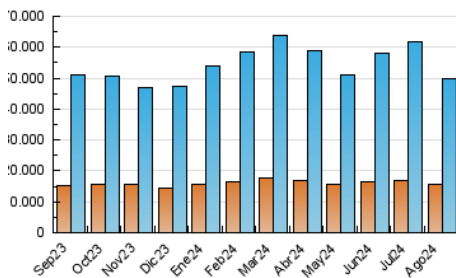

2. Secciones (Nacional)

	PAGINAS	%
HOME	7.587.304	9.82 %
RESTO	69.711.884	90.18 %

3. Por día del mes (Nacional)

Día	N. únicos	Visitas	Páginas	Día	N. únicos	Visitas	Páginas	Día	N. únicos	Visitas	Páginas
1	1.524.742	2.043.676	3.066.919	11	988.474	1.270.456	2.062.663	21	1.210.815	1.547.012	2.447.138
2	1.224.326	1.616.290	2.501.657	12	991.452	1.285.026	2.103.678	22	1.142.898	1.435.490	2.274.327
3	1.017.916	1.256.893	2.015.605	13	1.193.867	1.483.140	2.388.013	23	1.042.379	1.313.249	2.102.125
4	1.062.091	1.317.005	2.094.572	14	1.188.608	1.505.079	2.388.165	24	1.683.698	2.230.658	3.222.139
5	1.294.307	1.705.077	2.641.021	15	1.169.009	1.425.181	2.245.095	25	1.358.401	1.604.069	2.481.034
6	1.367.630	1.854.455	2.723.135	16	1.142.360	1.412.154	2.228.216	26	1.353.468	1.730.394	2.622.267
7	2.879.534	3.560.843	4.829.617	17	910.918	1.160.035	1.898.952	27	1.291.573	1.656.059	2.591.576
8	1.751.379	2.291.659	3.606.905	18	870.213	1.113.681	1.922.295	28	1.031.016	1.328.200	2.101.741
9	1.374.474	1.912.981	3.025.227	19	1.447.902	1.858.605	2.757.044	29	1.039.528	1.359.634	2.155.940
10	1.028.653	1.318.817	2.154.993	20	1.333.468	1.717.791	2.663.179	30	1.062.319	1.323.651	2.035.459
								31	922.727	1.195.339	1.948.491

4. Gráficas (Nacional)

4.1 Por día de la semana (promedio)

N. únicos / Visitas (x 100)

Páginas (x 100)

4.2 Por franja horaria (promedio)

Visitas_ (x 1000)

Páginas (x 1000)

4.3 Por meses

N. únicos / Visitas (x 1000)

Páginas (x 1000)

5. Observaciones

Este Medio Electrónico de Comunicación ha sido medido por la herramienta Google Analytics de Google (GA4).

Nota: Debido a un fallo técnico en la herramienta de medición, no relacionado con OJD interactiva, los datos del 27/08/2024 pueden estar incompletos.

Visita:

Una secuencia ininterrumpida de páginas servidas a un usuario válido. Si dicho usuario no realiza peticiones de páginas en un periodo de tiempo (30 min) la siguiente petición constituirá el inicio de una nueva visita.