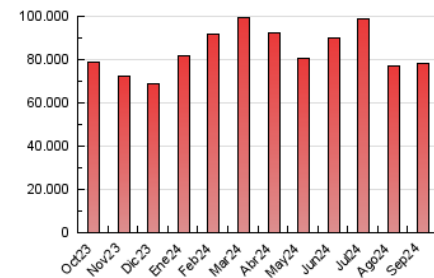

Páginas (x 1000)