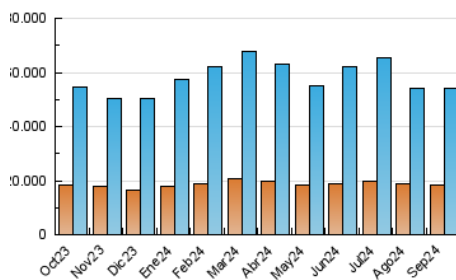

4.3 Por meses

N. únicos / Visitas (x 1000)