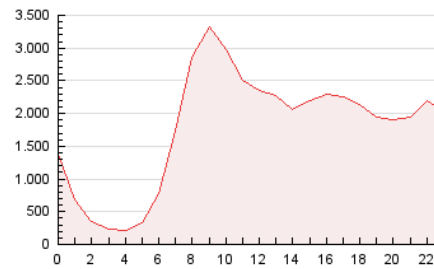

2. Secciones (Nacional)

	PAGINAS	%
HOME	13.046.432	16.62 %
RESTO	65.433.037	83.38 %

3. Por día del mes (Nacional)

Día	N. únicos	Visitas	Páginas	Día	N. únicos	Visitas	Páginas	Día	N. únicos	Visitas	Páginas
1	1.043.960	1.237.103	1.989.891	11	1.528.846	1.955.605	3.072.342	21	1.186.908	1.466.335	2.309.281
2	1.216.528	1.539.863	2.352.586	12	1.402.418	1.854.104	2.893.190	22	1.060.813	1.299.152	2.083.360
3	1.258.018	1.603.232	2.499.412	13	1.605.356	2.100.424	3.163.255	23	1.259.711	1.599.076	2.456.403
4	1.426.741	1.838.480	2.853.199	14	1.546.807	1.947.723	2.930.067	24	1.685.666	2.148.475	3.091.334
5	1.350.025	1.722.378	2.708.200	15	1.482.187	1.873.011	2.737.606	25	1.423.415	1.856.938	2.728.163
6	1.201.663	1.532.775	2.407.798	16	1.568.811	1.999.785	3.038.623	26	1.413.084	1.807.683	2.780.632
7	1.113.101	1.359.337	2.113.233	17	1.491.176	1.944.823	2.991.274	27	1.146.935	1.454.303	2.336.697
8	1.336.102	1.708.238	2.544.337	18	1.567.246	2.022.846	3.147.625	28	982.706	1.251.357	1.936.953
9	1.138.239	1.423.576	2.377.709	19	1.475.730	1.894.880	2.881.942	29	970.458	1.236.417	2.042.566
10	1.264.350	1.639.612	2.615.543	20	1.439.370	1.885.309	2.913.294	30	1.178.103	1.582.630	2.482.954

4. Gráficas (Nacional)

4.1 Por día de la semana (promedio)

N. únicos / Visitas (x 100)

Páginas (x 100)

4.2 Por franja horaria (promedio)

Visitas_ (x 1000)

Páginas (x 1000)

4.3 Por meses

N. únicos / Visitas (x 1000)

Páginas (x 1000)

5. Observaciones

Este Medio Electrónico de Comunicación ha sido medido por la herramienta Google Analytics de Google (GA4).

6. Definiciones básicas (Para más información ver Normas Técnicas para el Control de los Medios Electrónicos de Comunicación)