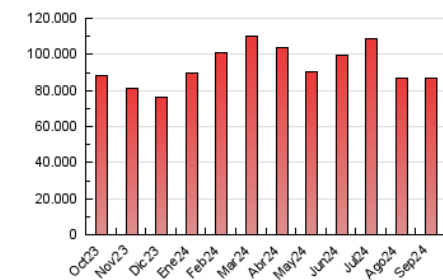

Páginas (x 1000)