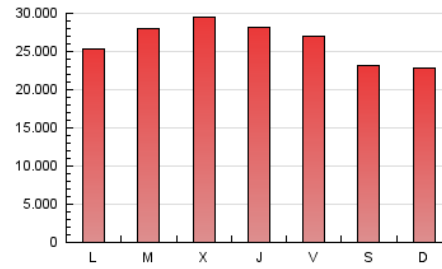

1. Cifras totales y promedios (Nacional)

MES - AÑO	NAVEGADORES UNICOS	VISITAS	PAGINAS
Septiembre - 2024	16.099.607	50.785.470	78.479.469
PROMEDIO DIARIO	1.325.482	1.692.849	2.615.982
PROMEDIO LUNES-VIERNES	1.382.925	1.781.276	2.752.008
PROMEDIO SABADO-DOMINGO	1.191.449	1.486.519	2.298.588
PAGINAS / VISITAS	1,55		
DURACION MEDIA VISITAS	0:03:29		
TIEMPO INTERACCIÓN MEDIO	0:04:17		

2. Secciones (Nacional)

	PAGINAS	%
HOME	13.046.432	16.62 %
RESTO	65.433.037	83.38 %

3. Por día del mes (Nacional)

Día	N. únicos	Visitas	Páginas	Día	N. únicos	Visitas	Páginas	Día	N. únicos	Visitas	Páginas
1	1.043.960	1.237.103	1.989.891	11	1.528.846	1.955.605	3.072.342	21	1.186.908	1.466.335	2.309.281
2	1.216.528	1.539.863	2.352.586	12	1.402.418	1.854.104	2.893.190	22	1.060.813	1.299.152	2.083.360
3	1.258.018	1.603.232	2.499.412	13	1.605.356	2.100.424	3.163.255	23	1.259.711	1.599.076	2.456.403
4	1.426.741	1.838.480	2.853.199	14	1.546.807	1.947.723	2.930.067	24	1.685.666	2.148.475	3.091.334
5	1.350.025	1.722.378	2.708.200	15	1.482.187	1.873.011	2.737.606	25	1.423.415	1.856.938	2.728.163
6	1.201.663	1.532.775	2.407.798	16	1.568.811	1.999.785	3.038.623	26	1.413.084	1.807.683	2.780.632
7	1.113.101	1.359.337	2.113.233	17	1.491.176	1.944.823	2.991.274	27	1.146.935	1.454.303	2.336.697
8	1.336.102	1.708.238	2.544.337	18	1.567.246	2.022.846	3.147.625	28	982.706	1.251.357	1.936.953
9	1.138.239	1.423.576	2.377.709	19	1.475.730	1.894.880	2.881.942	29	970.458	1.236.417	2.042.566
10	1.264.350	1.639.612	2.615.543	20	1.439.370	1.885.309	2.913.294	30	1.178.103	1.582.630	2.482.954

4. Gráficas (Nacional)

4.1 Por día de la semana (promedio)

N. únicos / Visitas (x 100)

Páginas (x 100)

4.2 Por franja horaria (promedio)

Visitas_ (x 1000)

Páginas (x 1000)

4.3 Por meses