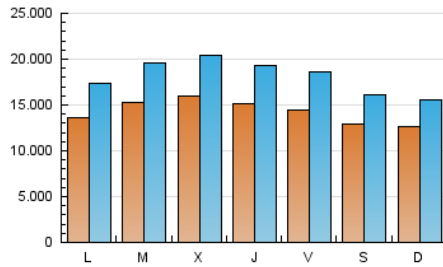

1. Cifras totales y promedios (Nacional e Internacional)

MES - AÑO	NAVEGADORES UNICOS	VISITAS	PAGINAS
Septiembre - 2024	18.235.448	54.101.153	87.076.706
PROMEDIO DIARIO	1.418.763	1.803.372	2.902.557
PROMEDIO LUNES-VIERNES	1.480.988	1.898.234	3.054.925
PROMEDIO SABADO-DOMINGO	1.273.573	1.582.027	2.547.031
PAGINAS / VISITAS	1,61		
DURACION MEDIA VISITAS	0:03:46		
TIEMPO INTERACCIÓN MEDIO	0:04:00		

2. Secciones (Nacional e Internacional)

	PAGINAS	%
HOME	14.092.964	16.18 %
RESTO	72.983.742	83.82 %

3. Por día del mes (Nacional e Internacional)

Día	N. únicos	Visitas	Páginas	Día	N. únicos	Visitas	Páginas	Día	N. únicos	Visitas	Páginas
1	1.129.697	1.334.509	2.293.965	11	1.633.526	2.088.822	3.418.774	21	1.277.829	1.568.148	2.540.880
2	1.310.316	1.647.102	2.687.371	12	1.501.019	1.976.289	3.206.168	22	1.143.656	1.394.347	2.327.895
3	1.360.796	1.722.633	2.847.596	13	1.716.633	2.229.416	3.478.778	23	1.346.497	1.714.521	2.733.886
4	1.537.632	1.992.620	3.196.477	14	1.629.563	2.058.778	3.170.947	24	1.786.764	2.255.890	3.377.579
5	1.458.944	1.852.509	3.049.459	15	1.559.353	1.951.401	2.980.187	25	1.526.934	1.972.824	3.017.751
6	1.297.557	1.636.437	2.704.897	16	1.660.279	2.114.665	3.339.102	26	1.514.972	1.905.155	3.068.855
7	1.198.651	1.456.858	2.360.184	17	1.586.913	2.077.936	3.303.984	27	1.248.338	1.560.933	2.606.933
8	1.420.817	1.804.235	2.807.906	18	1.671.661	2.120.227	3.445.023	28	1.057.849	1.347.836	2.163.602
9	1.231.393	1.528.915	2.655.756	19	1.569.884	2.009.781	3.161.447	29	1.044.739	1.322.135	2.277.710
10	1.358.388	1.752.960	2.915.080	20	1.523.206	2.020.827	3.183.550	30	1.259.087	1.682.444	2.754.964

4. Gráficas (Nacional e Internacional)

4.1 Por día de la semana (promedio)

N. únicos / Visitas (x 100)

Páginas (x 100)

4.2 Por franja horaria (promedio)

Visitas_ (x 1000)

Páginas (x 1000)

4.3 Por meses