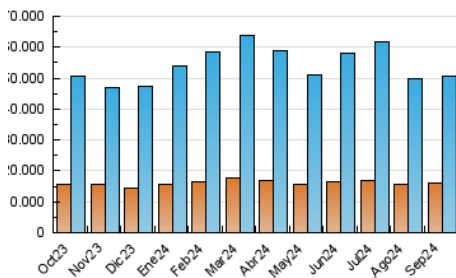

2. Secciones (Nacional)

	PAGINAS	%
HOME	13.046.432	16.62 %
RESTO	65.433.037	83.38 %

3. Por día del mes (Nacional)

Día	N. únicos	Visitas	Páginas	Día	N. únicos	Visitas	Páginas	Día	N. únicos	Visitas	Páginas
1	1.043.960	1.237.103	1.989.891	11	1.528.846	1.955.605	3.072.342	21	1.186.908	1.466.335	2.309.281
2	1.216.528	1.539.863	2.352.586	12	1.402.418	1.854.104	2.893.190	22	1.060.813	1.299.152	2.083.360
3	1.258.018	1.603.232	2.499.412	13	1.605.356	2.100.424	3.163.255	23	1.259.711	1.599.076	2.456.403
4	1.426.741	1.838.480	2.853.199	14	1.546.807	1.947.723	2.930.067	24	1.685.666	2.148.475	3.091.334
5	1.350.025	1.722.378	2.708.200	15	1.482.187	1.873.011	2.737.606	25	1.423.415	1.856.938	2.728.163
6	1.201.663	1.532.775	2.407.798	16	1.568.811	1.999.785	3.038.623	26	1.413.084	1.807.683	2.780.632
7	1.113.101	1.359.337	2.113.233	17	1.491.176	1.944.823	2.991.274	27	1.146.935	1.454.303	2.336.697
8	1.336.102	1.708.238	2.544.337	18	1.567.246	2.022.846	3.147.625	28	982.706	1.251.357	1.936.953
9	1.138.239	1.423.576	2.377.709	19	1.475.730	1.894.880	2.881.942	29	970.458	1.236.417	2.042.566
10	1.264.350	1.639.612	2.615.543	20	1.439.370	1.885.309	2.913.294	30	1.178.103	1.582.630	2.482.954

4. Gráficas (Nacional)

4.1 Por día de la semana (promedio)

N. únicos / Visitas (x 100)

Páginas (x 100)

4.2 Por franja horaria (promedio)

Visitas_ (x 1000)

Páginas (x 1000)

4.3 Por meses

N. únicos / Visitas (x 1000)

Páginas (x 1000)

5. Observaciones

Este Medio Electrónico de Comunicación ha sido medido por la herramienta Google Analytics de Google (GA4).

6. Definiciones básicas (Para más información ver Normas Técnicas para el Control de los Medios Electrónicos de Comunicación)

Visita:

Una secuencia ininterrumpida de páginas servidas a un usuario válido. Si dicho usuario no realiza peticiones de páginas en un periodo de tiempo (30 min) la siguiente petición constituirá el inicio de una nueva visita.