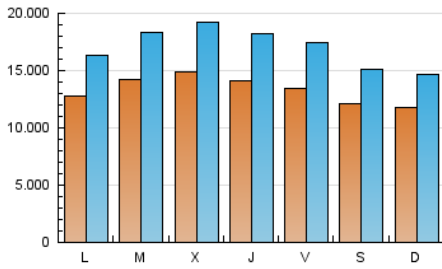

1. Cifras totales y promedios (Nacional)

MES - AÑO	NAVEGADORES UNICOS	VISITAS	PAGINAS
Septiembre - 2024	16.099.607	50.785.470	78.479.469
PROMEDIO DIARIO	1.325.482	1.692.849	2.615.982
PROMEDIO LUNES-VIERNES	1.382.925	1.781.276	2.752.008
PROMEDIO SABADO-DOMINGO	1.191.449	1.486.519	2.298.588
PAGINAS / VISITAS	1,55		
DURACION MEDIA VISITAS	0:03:29		
TIEMPO INTERACCIÓN MEDIO	0:04:17		

2. Secciones (Nacional)

	PAGINAS	%
HOME	13.046.432	16.62 %
RESTO	65.433.037	83.38 %

3. Por día del mes (Nacional)

Día	N. únicos	Visitas	Páginas	Día	N. únicos	Visitas	Páginas	Día	N. únicos	Visitas	Páginas
1	1.043.960	1.237.103	1.989.891	11	1.528.846	1.955.605	3.072.342	21	1.186.908	1.466.335	2.309.281
2	1.216.528	1.539.863	2.352.586	12	1.402.418	1.854.104	2.893.190	22	1.060.813	1.299.152	2.083.360
3	1.258.018	1.603.232	2.499.412	13	1.605.356	2.100.424	3.163.255	23	1.259.711	1.599.076	2.456.403
4	1.426.741	1.838.480	2.853.199	14	1.546.807	1.947.723	2.930.067	24	1.685.666	2.148.475	3.091.334
5	1.350.025	1.722.378	2.708.200	15	1.482.187	1.873.011	2.737.606	25	1.423.415	1.856.938	2.728.163
6	1.201.663	1.532.775	2.407.798	16	1.568.811	1.999.785	3.038.623	26	1.413.084	1.807.683	2.780.632
7	1.113.101	1.359.337	2.113.233	17	1.491.176	1.944.823	2.991.274	27	1.146.935	1.454.303	2.336.697
8	1.336.102	1.708.238	2.544.337	18	1.567.246	2.022.846	3.147.625	28	982.706	1.251.357	1.936.953
9	1.138.239	1.423.576	2.377.709	19	1.475.730	1.894.880	2.881.942	29	970.458	1.236.417	2.042.566
10	1.264.350	1.639.612	2.615.543	20	1.439.370	1.885.309	2.913.294	30	1.178.103	1.582.630	2.482.954

4. Gráficas (Nacional)

4.1 Por día de la semana (promedio)

N. únicos / Visitas (x 100)

Páginas (x 100)

4.2 Por franja horaria (promedio)

Visitas_ (x 1000)

Páginas (x 1000)

4.3 Por meses