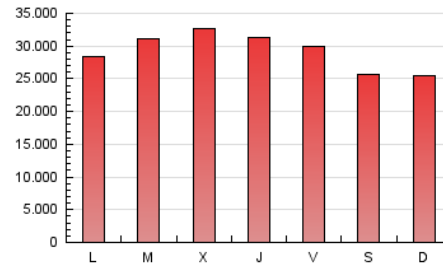

1. Cifras totales y promedios (Nacional e Internacional)

MES - AÑO	NAVEGADORES UNICOS	VISITAS	PAGINAS
Septiembre - 2024	18.235.448	54.101.153	87.076.706
PROMEDIO DIARIO	1.418.763	1.803.372	2.902.557
PROMEDIO LUNES-VIERNES	1.480.988	1.898.234	3.054.925
PROMEDIO SABADO-DOMINGO	1.273.573	1.582.027	2.547.031
PAGINAS / VISITAS	1,61		
DURACION MEDIA VISITAS	0:03:46		
TIEMPO INTERACCIÓN MEDIO	0:04:00		

2. Secciones (Nacional e Internacional)

	PAGINAS	%
HOME	14.092.964	16.18 %
RESTO	72.983.742	83.82 %

3. Por día del mes (Nacional e Internacional)

Día	N. únicos	Visitas	Páginas	Día	N. únicos	Visitas	Páginas	Día	N. únicos	Visitas	Páginas
1	1.129.697	1.334.509	2.293.965	11	1.633.526	2.088.822	3.418.774	21	1.277.829	1.568.148	2.540.880
2	1.310.316	1.647.102	2.687.371	12	1.501.019	1.976.289	3.206.168	22	1.143.656	1.394.347	2.327.895
3	1.360.796	1.722.633	2.847.596	13	1.716.633	2.229.416	3.478.778	23	1.346.497	1.714.521	2.733.886
4	1.537.632	1.992.620	3.196.477	14	1.629.563	2.058.778	3.170.947	24	1.786.764	2.255.890	3.377.579
5	1.458.944	1.852.509	3.049.459	15	1.559.353	1.951.401	2.980.187	25	1.526.934	1.972.824	3.017.751
6	1.297.557	1.636.437	2.704.897	16	1.660.279	2.114.665	3.339.102	26	1.514.972	1.905.155	3.068.855
7	1.198.651	1.456.858	2.360.184	17	1.586.913	2.077.936	3.303.984	27	1.248.338	1.560.933	2.606.933
8	1.420.817	1.804.235	2.807.906	18	1.671.661	2.120.227	3.445.023	28	1.057.849	1.347.836	2.163.602
9	1.231.393	1.528.915	2.655.756	19	1.569.884	2.009.781	3.161.447	29	1.044.739	1.322.135	2.277.710
10	1.358.388	1.752.960	2.915.080	20	1.523.206	2.020.827	3.183.550	30	1.259.087	1.682.444	2.754.964

4. Gráficas (Nacional e Internacional)

4.1 Por día de la semana (promedio)

N. únicos / Visitas (x 100)

Páginas (x 100)

4.2 Por franja horaria (promedio)

Visitas_ (x 1000)

Páginas (x 1000)

4.3 Por meses