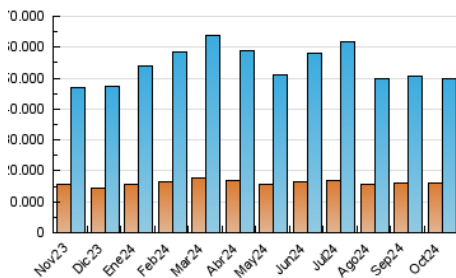

2. Secciones (Nacional)

	PAGINAS	%
HOME	7.906.924	9.98 %
RESTO	71.296.725	90.02 %

3. Por día del mes (Nacional)

Día	N. únicos	Visitas	Páginas	Día	N. únicos	Visitas	Páginas	Día	N. únicos	Visitas	Páginas
1	1.426.085	1.870.933	2.893.242	11	1.274.350	1.640.778	2.650.502	21	703.605	888.833	1.381.015
2	1.248.664	1.662.125	2.462.989	12	1.131.134	1.416.828	2.256.480	22	1.229.991	1.647.762	2.580.677
3	1.236.776	1.585.378	2.486.666	13	1.024.104	1.335.511	2.148.422	23	1.253.020	1.673.783	2.676.784
4	1.417.603	1.802.906	2.780.136	14	1.277.691	1.698.906	2.591.418	24	1.478.387	1.974.873	3.128.780
5	1.175.310	1.487.007	2.258.153	15	1.346.612	1.809.241	2.793.525	25	1.452.793	1.868.560	3.026.828
6	1.268.287	1.667.570	2.393.164	16	1.178.002	1.501.343	2.429.429	26	1.341.512	1.716.833	2.692.334
7	1.515.303	2.028.396	3.017.549	17	1.231.341	1.578.319	2.665.358	27	1.157.885	1.465.140	2.451.510
8	1.437.119	1.828.541	2.779.340	18	1.012.573	1.326.268	2.168.233	28	1.240.323	1.643.401	2.736.317
9	1.247.540	1.578.065	2.537.966	19	896.617	1.140.786	1.891.970	29	1.171.530	1.573.445	2.583.225
10	906.857	1.160.915	2.037.235	20	927.538	1.199.502	1.957.426	30	1.424.995	2.017.658	3.300.809
								31	1.530.140	2.078.729	3.446.167

4. Gráficas (Nacional)

4.1 Por día de la semana (promedio)

N. únicos / Visitas (x 100)

Páginas (x 100)

4.2 Por franja horaria (promedio)

Visitas_ (x 1000)

Páginas (x 1000)

4.3 Por meses

N. únicos / Visitas (x 1000)

Páginas (x 1000)

5. Observaciones

Este Medio Electrónico de Comunicación ha sido medido por la herramienta Google Analytics de Google (GA4).

6. Definiciones básicas (Para más información ver Normas Técnicas para el Control de los Medios Electrónicos de Comunicación)