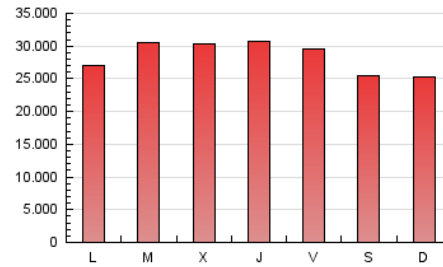

1. Cifras totales y promedios (Nacional e Internacional)

MES - AÑO	NAVEGADORES UNICOS	VISITAS	PAGINAS
Octubre - 2024	18.228.046	53.294.621	88.662.495
PROMEDIO DIARIO	1.321.485	1.719.181	2.860.080
PROMEDIO LUNES-VIERNES	1.364.340	1.784.713	2.974.601
PROMEDIO SABADO-DOMINGO	1.198.276	1.530.777	2.530.833
PAGINAS / VISITAS	1,66		
DURACION MEDIA VISITAS	0:04:03		
TIEMPO INTERACCIÓN MEDIO	0:04:14		

2. Secciones (Nacional e Internacional)

	PAGINAS	%
HOME	15.964.423	18.01 %
RESTO	72.698.072	81.99 %

3. Por día del mes (Nacional e Internacional)

Día	N. únicos	Visitas	Páginas	Día	N. únicos	Visitas	Páginas	Día	N. únicos	Visitas	Páginas
1	1.519.972	1.969.688	3.234.097	11	1.361.672	1.758.963	2.950.366	21	764.112	960.828	1.533.183
2	1.343.651	1.778.238	2.809.888	12	1.220.021	1.513.874	2.518.364	22	1.320.553	1.762.741	2.895.087
3	1.331.966	1.706.699	2.799.757	13	1.102.275	1.452.194	2.426.895	23	1.338.573	1.779.807	2.978.096
4	1.504.695	1.907.508	3.070.747	14	1.368.906	1.787.223	2.900.826	24	1.575.345	2.085.960	3.452.525
5	1.253.336	1.567.030	2.505.504	15	1.436.747	1.924.811	3.114.933	25	1.548.325	1.977.199	3.387.278
6	1.356.228	1.772.037	2.666.875	16	1.278.381	1.622.088	2.746.531	26	1.430.552	1.843.273	3.007.236
7	1.610.988	2.135.847	3.327.759	17	1.322.855	1.713.680	2.987.349	27	1.250.555	1.573.087	2.772.671
8	1.521.857	1.945.943	3.075.788	18	1.095.518	1.413.731	2.449.367	28	1.331.984	1.749.511	3.062.951
9	1.347.422	1.693.354	2.859.973	19	967.977	1.243.235	2.130.304	29	1.255.078	1.689.121	2.913.745
10	977.930	1.226.848	2.218.955	20	1.005.264	1.281.487	2.218.813	30	1.547.289	2.186.548	3.739.254
								31	1.676.008	2.272.068	3.907.378

4. Gráficas (Nacional e Internacional)

4.1 Por día de la semana (promedio)

N. únicos / Visitas (x 100)

Páginas (x 100)

4.2 Por franja horaria (promedio)

Visitas_ (x 1000)

Páginas (x 1000)

4.3 Por meses