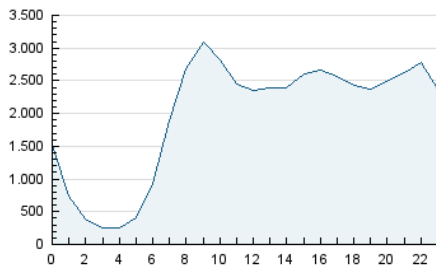

2. Secciones (Nacional)

	PAGINAS	%
HOME	7.906.924	9.98 %
RESTO	71.296.725	90.02 %

3. Por día del mes (Nacional)

Día	N. únicos	Visitas	Páginas	Día	N. únicos	Visitas	Páginas	Día	N. únicos	Visitas	Páginas
1	1.426.085	1.870.933	2.893.242	11	1.274.350	1.640.778	2.650.502	21	703.605	888.833	1.381.015
2	1.248.664	1.662.125	2.462.989	12	1.131.134	1.416.828	2.256.480	22	1.229.991	1.647.762	2.580.677
3	1.236.776	1.585.378	2.486.666	13	1.024.104	1.335.511	2.148.422	23	1.253.020	1.673.783	2.676.784
4	1.417.603	1.802.906	2.780.136	14	1.277.691	1.698.906	2.591.418	24	1.478.387	1.974.873	3.128.780
5	1.175.310	1.487.007	2.258.153	15	1.346.612	1.809.241	2.793.525	25	1.452.793	1.868.560	3.026.828
6	1.268.287	1.667.570	2.393.164	16	1.178.002	1.501.343	2.429.429	26	1.341.512	1.716.833	2.692.334
7	1.515.303	2.028.396	3.017.549	17	1.231.341	1.578.319	2.665.358	27	1.157.885	1.465.140	2.451.510
8	1.437.119	1.828.541	2.779.340	18	1.012.573	1.326.268	2.168.233	28	1.240.323	1.643.401	2.736.317
9	1.247.540	1.578.065	2.537.966	19	896.617	1.140.786	1.891.970	29	1.171.530	1.573.445	2.583.225
10	906.857	1.160.915	2.037.235	20	927.538	1.199.502	1.957.426	30	1.424.995	2.017.658	3.300.809
								31	1.530.140	2.078.729	3.446.167

4. Gráficas (Nacional)

4.1 Por día de la semana (promedio)

N. únicos / Visitas (x 100)

Páginas (x 100)

4.2 Por franja horaria (promedio)

Visitas_ (x 1000)

Páginas (x 1000)

4.3 Por meses

N. únicos / Visitas (x 1000)

Páginas (x 1000)

5. Observaciones

Este Medio Electrónico de Comunicación ha sido medido por la herramienta Google Analytics de Google (GA4).

6. Definiciones básicas (Para más información ver Normas Técnicas para el Control de los Medios Electrónicos de Comunicación)