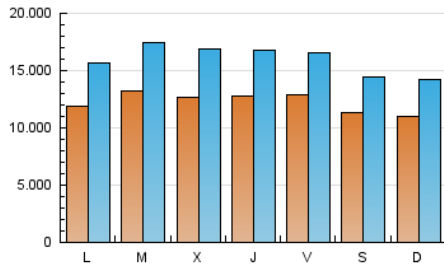

1. Cifras totales y promedios (Nacional)

MES - AÑO	NAVEGADORES UNICOS	VISITAS	PAGINAS
Octubre - 2024	15.914.689	49.868.335	79.203.649
PROMEDIO DIARIO	1.231.087	1.608.656	2.554.956
PROMEDIO LUNES-VIERNES	1.271.361	1.671.268	2.658.878
PROMEDIO SABADO-DOMINGO	1.115.298	1.428.647	2.256.182
PAGINAS / VISITAS	1,59		
DURACION MEDIA VISITAS	0:03:46		
TIEMPO INTERACCIÓN MEDIO	0:04:35		

2. Secciones (Nacional)

	PAGINAS	%
HOME	7.906.924	9.98 %
RESTO	71.296.725	90.02 %

3. Por día del mes (Nacional)

Día	N. únicos	Visitas	Páginas	Día	N. únicos	Visitas	Páginas	Día	N. únicos	Visitas	Páginas
1	1.426.085	1.870.933	2.893.242	11	1.274.350	1.640.778	2.650.502	21	703.605	888.833	1.381.015
2	1.248.664	1.662.125	2.462.989	12	1.131.134	1.416.828	2.256.480	22	1.229.991	1.647.762	2.580.677
3	1.236.776	1.585.378	2.486.666	13	1.024.104	1.335.511	2.148.422	23	1.253.020	1.673.783	2.676.784
4	1.417.603	1.802.906	2.780.136	14	1.277.691	1.698.906	2.591.418	24	1.478.387	1.974.873	3.128.780
5	1.175.310	1.487.007	2.258.153	15	1.346.612	1.809.241	2.793.525	25	1.452.793	1.868.560	3.026.828
6	1.268.287	1.667.570	2.393.164	16	1.178.002	1.501.343	2.429.429	26	1.341.512	1.716.833	2.692.334
7	1.515.303	2.028.396	3.017.549	17	1.231.341	1.578.319	2.665.358	27	1.157.885	1.465.140	2.451.510
8	1.437.119	1.828.541	2.779.340	18	1.012.573	1.326.268	2.168.233	28	1.240.323	1.643.401	2.736.317
9	1.247.540	1.578.065	2.537.966	19	896.617	1.140.786	1.891.970	29	1.171.530	1.573.445	2.583.225
10	906.857	1.160.915	2.037.235	20	927.538	1.199.502	1.957.426	30	1.424.995	2.017.658	3.300.809
								31	1.530.140	2.078.729	3.446.167

4. Gráficas (Nacional)

4.1 Por día de la semana (promedio)

N. únicos / Visitas (x 100)

Páginas (x 100)

4.2 Por franja horaria (promedio)

Visitas_ (x 1000)

Páginas (x 1000)

4.3 Por meses