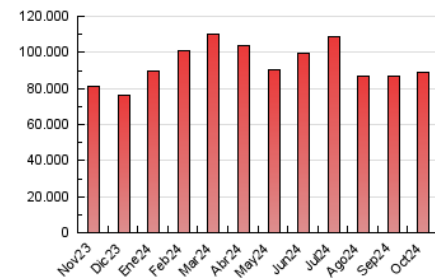

Páginas (x 1000)