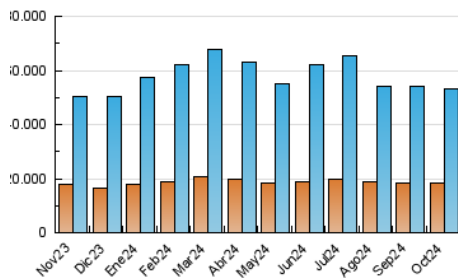

4.3 Por meses

N. únicos / Visitas (x 1000)