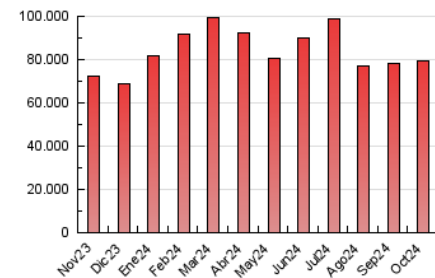

Páginas (x 1000)