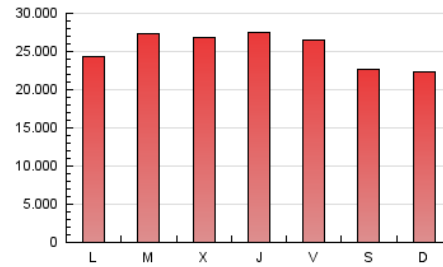

1. Cifras totales y promedios (Nacional)

MES - AÑO	NAVEGADORES UNICOS	VISITAS	PAGINAS
Octubre - 2024	15.914.689	49.868.335	79.203.649
PROMEDIO DIARIO	1.231.087	1.608.656	2.554.956
PROMEDIO LUNES-VIERNES	1.271.361	1.671.268	2.658.878
PROMEDIO SABADO-DOMINGO	1.115.298	1.428.647	2.256.182
PAGINAS / VISITAS	1,59		
DURACION MEDIA VISITAS	0:03:46		
TIEMPO INTERACCIÓN MEDIO	0:04:35		

2. Secciones (Nacional)

	PAGINAS	%
HOME	7.906.924	9.98 %
RESTO	71.296.725	90.02 %

3. Por día del mes (Nacional)

Día	N. únicos	Visitas	Páginas	Día	N. únicos	Visitas	Páginas	Día	N. únicos	Visitas	Páginas
1	1.426.085	1.870.933	2.893.242	11	1.274.350	1.640.778	2.650.502	21	703.605	888.833	1.381.015
2	1.248.664	1.662.125	2.462.989	12	1.131.134	1.416.828	2.256.480	22	1.229.991	1.647.762	2.580.677
3	1.236.776	1.585.378	2.486.666	13	1.024.104	1.335.511	2.148.422	23	1.253.020	1.673.783	2.676.784
4	1.417.603	1.802.906	2.780.136	14	1.277.691	1.698.906	2.591.418	24	1.478.387	1.974.873	3.128.780
5	1.175.310	1.487.007	2.258.153	15	1.346.612	1.809.241	2.793.525	25	1.452.793	1.868.560	3.026.828
6	1.268.287	1.667.570	2.393.164	16	1.178.002	1.501.343	2.429.429	26	1.341.512	1.716.833	2.692.334
7	1.515.303	2.028.396	3.017.549	17	1.231.341	1.578.319	2.665.358	27	1.157.885	1.465.140	2.451.510
8	1.437.119	1.828.541	2.779.340	18	1.012.573	1.326.268	2.168.233	28	1.240.323	1.643.401	2.736.317
9	1.247.540	1.578.065	2.537.966	19	896.617	1.140.786	1.891.970	29	1.171.530	1.573.445	2.583.225
10	906.857	1.160.915	2.037.235	20	927.538	1.199.502	1.957.426	30	1.424.995	2.017.658	3.300.809
								31	1.530.140	2.078.729	3.446.167

4. Gráficas (Nacional)

4.1 Por día de la semana (promedio)

N. únicos / Visitas (x 100)

Páginas (x 100)

4.2 Por franja horaria (promedio)

Visitas_ (x 1000)

Páginas (x 1000)

4.3 Por meses