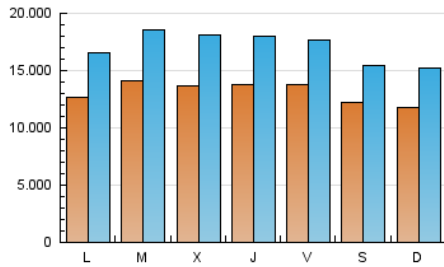

1. Cifras totales y promedios (Nacional e Internacional)

MES - AÑO	NAVEGADORES UNICOS	VISITAS	PAGINAS
Octubre - 2024	18.228.046	53.294.621	88.662.495
PROMEDIO DIARIO	1.321.485	1.719.181	2.860.080
PROMEDIO LUNES-VIERNES	1.364.340	1.784.713	2.974.601
PROMEDIO SABADO-DOMINGO	1.198.276	1.530.777	2.530.833
PAGINAS / VISITAS	1,66		
DURACION MEDIA VISITAS	0:04:03		
TIEMPO INTERACCIÓN MEDIO	0:04:14		

2. Secciones (Nacional e Internacional)

	PAGINAS	%
HOME	15.964.423	18.01 %
RESTO	72.698.072	81.99 %

3. Por día del mes (Nacional e Internacional)

Día	N. únicos	Visitas	Páginas	Día	N. únicos	Visitas	Páginas	Día	N. únicos	Visitas	Páginas
1	1.519.972	1.969.688	3.234.097	11	1.361.672	1.758.963	2.950.366	21	764.112	960.828	1.533.183
2	1.343.651	1.778.238	2.809.888	12	1.220.021	1.513.874	2.518.364	22	1.320.553	1.762.741	2.895.087
3	1.331.966	1.706.699	2.799.757	13	1.102.275	1.452.194	2.426.895	23	1.338.573	1.779.807	2.978.096
4	1.504.695	1.907.508	3.070.747	14	1.368.906	1.787.223	2.900.826	24	1.575.345	2.085.960	3.452.525
5	1.253.336	1.567.030	2.505.504	15	1.436.747	1.924.811	3.114.933	25	1.548.325	1.977.199	3.387.278
6	1.356.228	1.772.037	2.666.875	16	1.278.381	1.622.088	2.746.531	26	1.430.552	1.843.273	3.007.236
7	1.610.988	2.135.847	3.327.759	17	1.322.855	1.713.680	2.987.349	27	1.250.555	1.573.087	2.772.671
8	1.521.857	1.945.943	3.075.788	18	1.095.518	1.413.731	2.449.367	28	1.331.984	1.749.511	3.062.951
9	1.347.422	1.693.354	2.859.973	19	967.977	1.243.235	2.130.304	29	1.255.078	1.689.121	2.913.745
10	977.930	1.226.848	2.218.955	20	1.005.264	1.281.487	2.218.813	30	1.547.289	2.186.548	3.739.254
								31	1.676.008	2.272.068	3.907.378

4. Gráficas (Nacional e Internacional)

4.1 Por día de la semana (promedio)

N. únicos / Visitas (x 100)

Páginas (x 100)

4.2 Por franja horaria (promedio)

Visitas_ (x 1000)

Páginas (x 1000)

4.3 Por meses