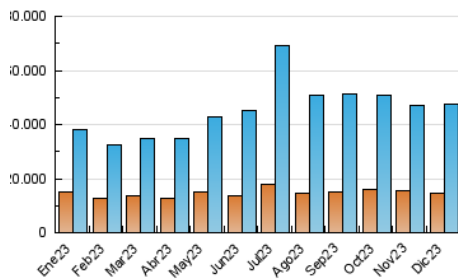

2. Secciones (Nacional)

	PAGINAS	%
HOME	8.615.384	12.47 %
RESTO	60.451.500	87.53 %

3. Por día del mes (Nacional)

Día	N. únicos	Visitas	Páginas	Día	N. únicos	Visitas	Páginas	Día	N. únicos	Visitas	Páginas
1	1.224.430	1.541.959	2.206.740	11	1.206.828	1.486.451	2.190.010	21	1.469.968	1.887.130	2.637.821
2	957.498	1.194.802	1.716.832	12	1.236.021	1.590.040	2.359.801	22	1.673.207	2.258.907	3.559.956
3	1.006.589	1.289.331	1.718.661	13	1.262.225	1.716.638	2.532.876	23	1.256.722	1.598.982	2.330.129
4	978.338	1.215.957	1.776.813	14	1.430.787	2.024.151	3.133.149	24	832.524	1.052.835	1.521.780
5	1.151.191	1.465.155	2.193.607	15	1.219.441	1.634.020	2.400.472	25	894.971	1.122.248	1.636.997
6	1.008.296	1.249.677	1.838.168	16	980.298	1.229.815	1.872.167	26	1.403.609	1.775.257	2.447.209
7	1.133.181	1.457.168	2.165.151	17	1.048.542	1.317.270	2.036.594	27	1.143.482	1.443.778	2.001.552
8	1.459.776	1.943.838	2.769.957	18	1.259.872	1.661.844	2.438.180	28	1.179.564	1.523.180	2.177.202
9	1.270.112	1.656.017	2.204.753	19	1.203.133	1.517.195	2.314.804	29	1.144.971	1.524.451	2.244.434
10	1.348.458	1.607.190	2.250.000	20	1.374.937	1.834.653	2.608.777	30	1.081.897	1.442.793	2.159.432
								31	845.015	1.074.264	1.622.860

4. Gráficas (Nacional)

4.1 Por día de la semana (promedio)

N. únicos / Visitas (x 100)

Páginas (x 100)

4.2 Por franja horaria (promedio)

Visitas_ (x 1000)

Páginas (x 1000)

4.3 Por meses

N. únicos / Visitas (x 1000)

Páginas (x 1000)

5. Observaciones

Este Medio Electrónico de Comunicación ha sido medido por la herramienta Google Analytics de Google (GA4)

6. Definiciones básicas (Para más información ver Normas Técnicas para el Control de los Medios Electrónicos de Comunicación)

Visita:

Una secuencia ininterrumpida de páginas servidas a un usuario válido. Si dicho usuario no realiza peticiones de páginas en un periodo de tiempo (30 min) la siguiente petición constituirá el inicio de una nueva visita.