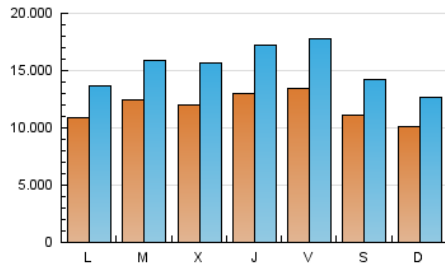

1. Cifras totales y promedios (Nacional)

MES - AÑO	NAVEGADORES UNICOS	VISITAS	PAGINAS
Diciembre - 2023	14.561.805	47.336.996	69.066.884
PROMEDIO DIARIO	1.183.416	1.527.000	2.227.964
PROMEDIO LUNES-VIERNES	1.240.868	1.613.033	2.363.508
PROMEDIO SABADO-DOMINGO	1.062.766	1.346.330	1.943.321
PAGINAS / VISITAS	1,46		
DURACION MEDIA VISITAS	0:03:35		
TIEMPO INTERACCIÓN MEDIO	0:03:13		

2. Secciones (Nacional)

	PAGINAS	%
HOME	8.615.384	12.47 %
RESTO	60.451.500	87.53 %

3. Por día del mes (Nacional)

Día	N. únicos	Visitas	Páginas	Día	N. únicos	Visitas	Páginas	Día	N. únicos	Visitas	Páginas
1	1.224.430	1.541.959	2.206.740	11	1.206.828	1.486.451	2.190.010	21	1.469.968	1.887.130	2.637.821
2	957.498	1.194.802	1.716.832	12	1.236.021	1.590.040	2.359.801	22	1.673.207	2.258.907	3.559.956
3	1.006.589	1.289.331	1.718.661	13	1.262.225	1.716.638	2.532.876	23	1.256.722	1.598.982	2.330.129
4	978.338	1.215.957	1.776.813	14	1.430.787	2.024.151	3.133.149	24	832.524	1.052.835	1.521.780
5	1.151.191	1.465.155	2.193.607	15	1.219.441	1.634.020	2.400.472	25	894.971	1.122.248	1.636.997
6	1.008.296	1.249.677	1.838.168	16	980.298	1.229.815	1.872.167	26	1.403.609	1.775.257	2.447.209
7	1.133.181	1.457.168	2.165.151	17	1.048.542	1.317.270	2.036.594	27	1.143.482	1.443.778	2.001.552
8	1.459.776	1.943.838	2.769.957	18	1.259.872	1.661.844	2.438.180	28	1.179.564	1.523.180	2.177.202
9	1.270.112	1.656.017	2.204.753	19	1.203.133	1.517.195	2.314.804	29	1.144.971	1.524.451	2.244.434
10	1.348.458	1.607.190	2.250.000	20	1.374.937	1.834.653	2.608.777	30	1.081.897	1.442.793	2.159.432
								31	845.015	1.074.264	1.622.860

4. Gráficas (Nacional)

4.1 Por día de la semana (promedio)

N. únicos / Visitas (x 100)

Páginas (x 100)

4.2 Por franja horaria (promedio)

Visitas_ (x 1000)

Páginas (x 1000)

4.3 Por meses