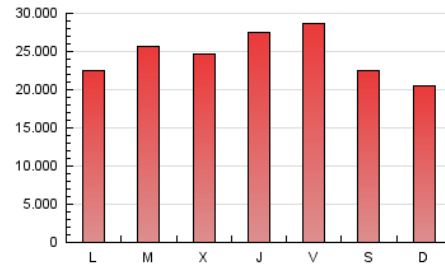

1. Cifras totales y promedios (Nacional e Internacional)

MES - AÑO	NAVEGADORES UNICOS	VISITAS	PAGINAS
Diciembre - 2023	16.447.838	50.187.385	76.032.432
PROMEDIO DIARIO	1.263.459	1.618.948	2.452.659
PROMEDIO LUNES-VIERNES	1.323.575	1.706.923	2.595.979
PROMEDIO SABADO-DOMINGO	1.137.217	1.434.199	2.151.687
PAGINAS / VISITAS	1,51		
DURACION MEDIA VISITAS	0:03:53		
TIEMPO INTERACCIÓN MEDIO	0:03:01		

2. Secciones (Nacional e Internacional)

	PAGINAS	%
HOME	13.056.739	17.17 %
RESTO	62.975.693	82.83 %

3. Por día del mes (Nacional e Internacional)

Día	N. únicos	Visitas	Páginas	Día	N. únicos	Visitas	Páginas	Día	N. únicos	Visitas	Páginas
1	1.309.395	1.648.189	2.445.457	11	1.294.928	1.580.553	2.450.114	21	1.550.254	1.966.017	2.856.638
2	1.033.374	1.284.763	1.926.004	12	1.326.910	1.679.788	2.613.273	22	1.747.084	2.338.000	3.796.607
3	1.094.644	1.401.788	2.047.299	13	1.351.026	1.811.220	2.778.737	23	1.323.290	1.683.307	2.516.911
4	1.067.594	1.324.507	2.077.302	14	1.510.791	2.124.933	3.373.480	24	896.607	1.112.768	1.670.768
5	1.238.757	1.574.977	2.476.320	15	1.309.557	1.731.654	2.632.059	25	956.909	1.201.404	1.795.105
6	1.088.206	1.352.227	2.090.673	16	1.056.499	1.318.579	2.064.523	26	1.483.355	1.882.974	2.642.620
7	1.207.968	1.559.123	2.391.013	17	1.125.120	1.414.414	2.262.366	27	1.222.091	1.534.223	2.205.683
8	1.543.893	2.016.586	3.016.096	18	1.354.297	1.767.217	2.687.536	28	1.266.824	1.616.713	2.390.613
9	1.347.155	1.734.694	2.423.973	19	1.286.959	1.594.722	2.536.083	29	1.222.873	1.608.053	2.437.434
10	1.429.772	1.705.117	2.490.786	20	1.455.398	1.932.313	2.822.724	30	1.154.638	1.536.255	2.335.287
								31	911.070	1.150.307	1.778.948

4. Gráficas (Nacional e Internacional)

4.1 Por día de la semana (promedio)

N. únicos / Visitas (x 100)

Páginas (x 100)

4.2 Por franja horaria (promedio)

Visitas_ (x 1000)

Páginas (x 1000)

4.3 Por meses