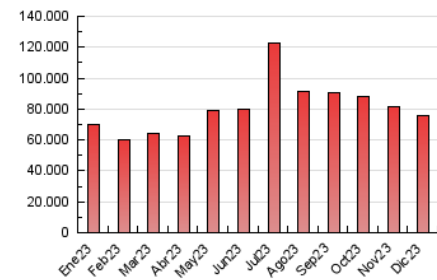

Páginas (x 1000)