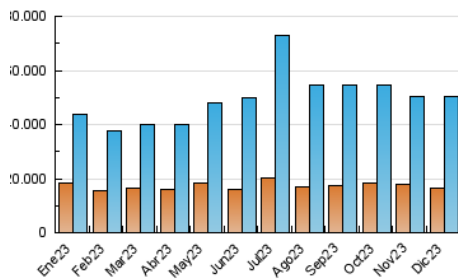

4.3 Por meses

N. únicos / Visitas (x 1000)