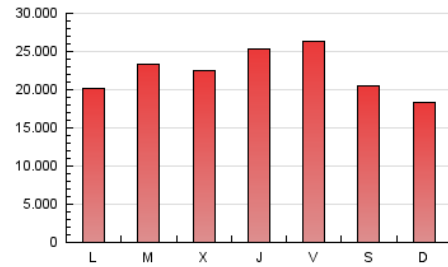

1. Cifras totales y promedios (Nacional)

MES - AÑO	NAVEGADORES UNICOS	VISITAS	PAGINAS
Diciembre - 2023	14.561.805	47.336.996	69.066.884
PROMEDIO DIARIO	1.183.416	1.527.000	2.227.964
PROMEDIO LUNES-VIERNES	1.240.868	1.613.033	2.363.508
PROMEDIO SABADO-DOMINGO	1.062.766	1.346.330	1.943.321
PAGINAS / VISITAS	1,46		
DURACION MEDIA VISITAS	0:03:35		
TIEMPO INTERACCIÓN MEDIO	0:03:13		

2. Secciones (Nacional)

	PAGINAS	%
HOME	8.615.384	12.47 %
RESTO	60.451.500	87.53 %

3. Por día del mes (Nacional)

Día	N. únicos	Visitas	Páginas	Día	N. únicos	Visitas	Páginas	Día	N. únicos	Visitas	Páginas
1	1.224.430	1.541.959	2.206.740	11	1.206.828	1.486.451	2.190.010	21	1.469.968	1.887.130	2.637.821
2	957.498	1.194.802	1.716.832	12	1.236.021	1.590.040	2.359.801	22	1.673.207	2.258.907	3.559.956
3	1.006.589	1.289.331	1.718.661	13	1.262.225	1.716.638	2.532.876	23	1.256.722	1.598.982	2.330.129
4	978.338	1.215.957	1.776.813	14	1.430.787	2.024.151	3.133.149	24	832.524	1.052.835	1.521.780
5	1.151.191	1.465.155	2.193.607	15	1.219.441	1.634.020	2.400.472	25	894.971	1.122.248	1.636.997
6	1.008.296	1.249.677	1.838.168	16	980.298	1.229.815	1.872.167	26	1.403.609	1.775.257	2.447.209
7	1.133.181	1.457.168	2.165.151	17	1.048.542	1.317.270	2.036.594	27	1.143.482	1.443.778	2.001.552
8	1.459.776	1.943.838	2.769.957	18	1.259.872	1.661.844	2.438.180	28	1.179.564	1.523.180	2.177.202
9	1.270.112	1.656.017	2.204.753	19	1.203.133	1.517.195	2.314.804	29	1.144.971	1.524.451	2.244.434
10	1.348.458	1.607.190	2.250.000	20	1.374.937	1.834.653	2.608.777	30	1.081.897	1.442.793	2.159.432
								31	845.015	1.074.264	1.622.860

4. Gráficas (Nacional)

4.1 Por día de la semana (promedio)

N. únicos / Visitas (x 100)

Páginas (x 100)

4.2 Por franja horaria (promedio)

Visitas_ (x 1000)

Páginas (x 1000)

4.3 Por meses