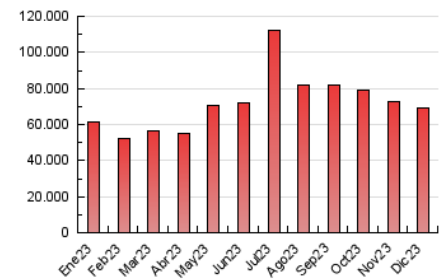

2. Secciones (Nacional)

	PAGINAS	%
HOME	8.615.384	12.47 %
RESTO	60.451.500	87.53 %

3. Por día del mes (Nacional)

Día	N. únicos	Visitas	Páginas	Día	N. únicos	Visitas	Páginas	Día	N. únicos	Visitas	Páginas
1	1.224.430	1.541.959	2.206.740	11	1.206.828	1.486.451	2.190.010	21	1.469.968	1.887.130	2.637.821
2	957.498	1.194.802	1.716.832	12	1.236.021	1.590.040	2.359.801	22	1.673.207	2.258.907	3.559.956
3	1.006.589	1.289.331	1.718.661	13	1.262.225	1.716.638	2.532.876	23	1.256.722	1.598.982	2.330.129
4	978.338	1.215.957	1.776.813	14	1.430.787	2.024.151	3.133.149	24	832.524	1.052.835	1.521.780
5	1.151.191	1.465.155	2.193.607	15	1.219.441	1.634.020	2.400.472	25	894.971	1.122.248	1.636.997
6	1.008.296	1.249.677	1.838.168	16	980.298	1.229.815	1.872.167	26	1.403.609	1.775.257	2.447.209
7	1.133.181	1.457.168	2.165.151	17	1.048.542	1.317.270	2.036.594	27	1.143.482	1.443.778	2.001.552
8	1.459.776	1.943.838	2.769.957	18	1.259.872	1.661.844	2.438.180	28	1.179.564	1.523.180	2.177.202
9	1.270.112	1.656.017	2.204.753	19	1.203.133	1.517.195	2.314.804	29	1.144.971	1.524.451	2.244.434
10	1.348.458	1.607.190	2.250.000	20	1.374.937	1.834.653	2.608.777	30	1.081.897	1.442.793	2.159.432
								31	845.015	1.074.264	1.622.860

4. Gráficas (Nacional)

4.1 Por día de la semana (promedio)

N. únicos / Visitas (x 100)

Páginas (x 100)

4.2 Por franja horaria (promedio)

Visitas_ (x 1000)

Páginas (x 1000)

4.3 Por meses

N. únicos / Visitas (x 1000)

Páginas (x 1000)

5. Observaciones

Este Medio Electrónico de Comunicación ha sido medido por la herramienta Google Analytics de Google (GA4)

6. Definiciones básicas (Para más información ver Normas Técnicas para el Control de los Medios Electrónicos de Comunicación)

Visita:

Una secuencia ininterrumpida de páginas servidas a un usuario válido. Si dicho usuario no realiza peticiones de páginas en un periodo de tiempo (30 min) la siguiente petición constituirá el inicio de una nueva visita.