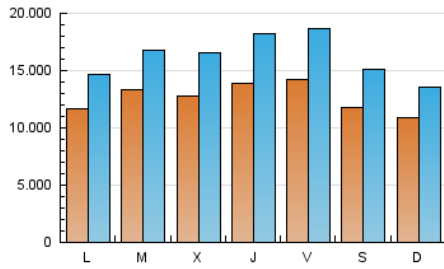

1. Cifras totales y promedios (Nacional e Internacional)

MES - AÑO	NAVEGADORES UNICOS	VISITAS	PAGINAS
Diciembre - 2023	16.447.838	50.187.385	76.032.432
PROMEDIO DIARIO	1.263.459	1.618.948	2.452.659
PROMEDIO LUNES-VIERNES	1.323.575	1.706.923	2.595.979
PROMEDIO SABADO-DOMINGO	1.137.217	1.434.199	2.151.687
PAGINAS / VISITAS	1,51		
DURACION MEDIA VISITAS	0:03:53		
TIEMPO INTERACCIÓN MEDIO	0:03:01		

2. Secciones (Nacional e Internacional)

	PAGINAS	%
HOME	13.056.739	17.17 %
RESTO	62.975.693	82.83 %

3. Por día del mes (Nacional e Internacional)

Día	N. únicos	Visitas	Páginas	Día	N. únicos	Visitas	Páginas	Día	N. únicos	Visitas	Páginas
1	1.309.395	1.648.189	2.445.457	11	1.294.928	1.580.553	2.450.114	21	1.550.254	1.966.017	2.856.638
2	1.033.374	1.284.763	1.926.004	12	1.326.910	1.679.788	2.613.273	22	1.747.084	2.338.000	3.796.607
3	1.094.644	1.401.788	2.047.299	13	1.351.026	1.811.220	2.778.737	23	1.323.290	1.683.307	2.516.911
4	1.067.594	1.324.507	2.077.302	14	1.510.791	2.124.933	3.373.480	24	896.607	1.112.768	1.670.768
5	1.238.757	1.574.977	2.476.320	15	1.309.557	1.731.654	2.632.059	25	956.909	1.201.404	1.795.105
6	1.088.206	1.352.227	2.090.673	16	1.056.499	1.318.579	2.064.523	26	1.483.355	1.882.974	2.642.620
7	1.207.968	1.559.123	2.391.013	17	1.125.120	1.414.414	2.262.366	27	1.222.091	1.534.223	2.205.683
8	1.543.893	2.016.586	3.016.096	18	1.354.297	1.767.217	2.687.536	28	1.266.824	1.616.713	2.390.613
9	1.347.155	1.734.694	2.423.973	19	1.286.959	1.594.722	2.536.083	29	1.222.873	1.608.053	2.437.434
10	1.429.772	1.705.117	2.490.786	20	1.455.398	1.932.313	2.822.724	30	1.154.638	1.536.255	2.335.287
								31	911.070	1.150.307	1.778.948

4. Gráficas (Nacional e Internacional)

4.1 Por día de la semana (promedio)

N. únicos / Visitas (x 100)

Páginas (x 100)

4.2 Por franja horaria (promedio)

Visitas_ (x 1000)

Páginas (x 1000)

4.3 Por meses