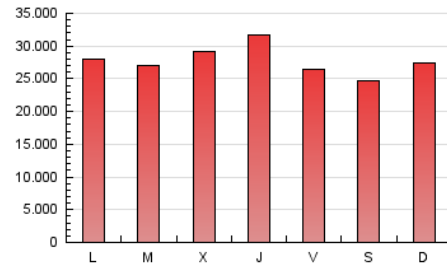

1. Cifras totales y promedios (Nacional)

MES - AÑO	NAVEGADORES UNICOS	VISITAS	PAGINAS
Diciembre - 2024	15.679.975	55.604.929	86.237.019
PROMEDIO DIARIO	1.345.377	1.769.141	2.774.659
PROMEDIO LUNES-VIERNES	1.374.070	1.806.987	2.836.542
PROMEDIO SABADO-DOMINGO	1.275.239	1.676.630	2.623.392
PAGINAS / VISITAS	1,57		
DURACION MEDIA VISITAS	0:03:31		
TIEMPO INTERACCIÓN MEDIO	0:04:29		

2. Secciones (Nacional)

	PAGINAS	%
HOME	13.374.399	15.55 %
RESTO	72.640.043	84.45 %

3. Por día del mes (Nacional)

Día	N. únicos	Visitas	Páginas	Día	N. únicos	Visitas	Páginas	Día	N. únicos	Visitas	Páginas
1	1.699.265	2.279.512	3.494.494	11	1.701.572	2.333.264	3.558.355	21	1.169.957	1.495.578	2.335.015
2	1.732.768	2.285.274	3.580.796	12	1.846.336	2.413.856	3.649.862	22	1.262.435	1.682.163	2.932.746
3	1.547.055	2.081.286	3.257.641	13	1.310.672	1.723.877	2.708.571	23	1.270.199	1.661.318	2.694.691
4	1.431.131	1.884.820	3.023.874	14	1.260.741	1.648.574	2.547.043	24	1.036.825	1.322.462	2.026.465
5	1.429.989	1.942.608	3.012.166	15	1.168.877	1.526.658	2.409.258	25	1.137.005	1.498.080	2.234.442
6	1.348.864	1.774.854	2.661.918	16	1.244.862	1.649.003	2.714.572	26	1.698.708	2.106.744	3.095.713
7	1.354.294	1.806.636	2.710.490	17	1.572.588	2.048.403	3.317.515	27	1.185.464	1.475.865	2.378.701
8	1.168.912	1.543.286	2.436.065	18	1.327.055	1.727.363	2.811.194	28	1.182.049	1.560.446	2.316.120
9	1.321.830	1.801.415	2.843.945	19	1.332.931	1.826.744	2.931.319	29	1.210.623	1.546.818	2.429.293
10	1.314.630	1.750.417	2.822.527	20	1.321.040	1.699.178	2.821.453	30	1.037.928	1.390.284	2.152.735
								31	1.080.090	1.356.590	2.105.463

4. Gráficas (Nacional)

4.1 Por día de la semana (promedio)

N. únicos / Visitas (x 100)

Páginas (x 100)

4.2 Por franja horaria (promedio)

Visitas_ (x 1000)

Páginas (x 1000)

4.3 Por meses