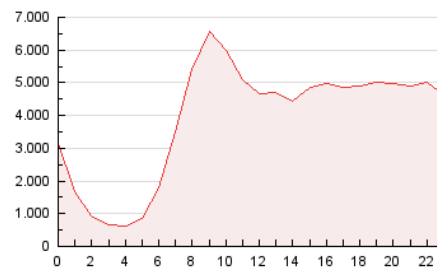

2. Secciones (Nacional e Internacional)

	PAGINAS	%
HOME	14.626.802	15.54 %
RESTO	79.514.104	84.46 %

3. Por día del mes (Nacional e Internacional)

Día	N. únicos	Visitas	Páginas	Día	N. únicos	Visitas	Páginas	Día	N. únicos	Visitas	Páginas
1	1.766.066	2.361.258	3.776.839	11	1.775.992	2.444.506	3.847.034	21	1.218.609	1.564.108	2.550.529
2	1.805.634	2.399.136	3.909.740	12	1.928.825	2.503.243	3.934.716	22	1.321.440	1.750.107	3.208.368
3	1.626.685	2.180.610	3.561.668	13	1.382.876	1.809.863	2.973.516	23	1.327.566	1.744.173	2.921.665
4	1.506.519	1.970.691	3.313.656	14	1.330.650	1.726.819	2.772.623	24	1.085.321	1.378.501	2.200.790
5	1.499.759	2.049.064	3.308.369	15	1.232.256	1.616.827	2.662.250	25	1.189.807	1.563.205	2.427.428
6	1.419.530	1.859.186	2.929.500	16	1.318.749	1.757.628	3.000.919	26	1.767.954	2.189.080	3.334.120
7	1.419.939	1.897.062	2.954.509	17	1.644.634	2.140.312	3.617.227	27	1.252.952	1.555.628	2.621.256
8	1.242.015	1.639.150	2.720.899	18	1.394.123	1.826.981	3.074.923	28	1.248.308	1.639.649	2.547.766
9	1.405.859	1.889.218	3.167.449	19	1.392.036	1.894.843	3.190.577	29	1.283.193	1.630.794	2.692.424
10	1.389.152	1.863.569	3.125.113	20	1.376.454	1.767.536	3.069.586	30	1.104.760	1.476.689	2.397.643
								31	1.149.060	1.436.613	2.327.804

4. Gráficas (Nacional e Internacional)

4.1 Por día de la semana (promedio)

N. únicos / Visitas (x 100)

Páginas (x 100)

4.2 Por franja horaria (promedio)

Visitas_ (x 1000)

Páginas (x 1000)

4.3 Por meses