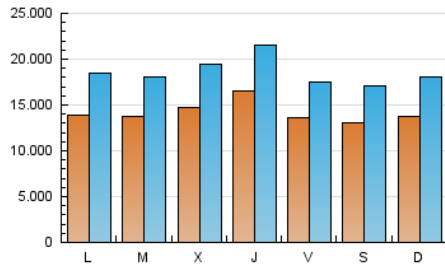

1. Cifras totales y promedios (Nacional e Internacional)

MES - AÑO	NAVEGADORES UNICOS	VISITAS	PAGINAS
Diciembre - 2024	17.305.147	58.280.171	94.374.797
PROMEDIO DIARIO	1.413.120	1.855.679	3.036.803
PROMEDIO LUNES-VIERNES	1.442.920	1.895.467	3.102.486
PROMEDIO SABADO-DOMINGO	1.340.275	1.758.419	2.876.245
PAGINAS / VISITAS	1,64		
DURACION MEDIA VISITAS	0:03:47		
TIEMPO INTERACCIÓN MEDIO	0:04:16		

2. Secciones (Nacional e Internacional)

	PAGINAS	%
HOME	14.626.802	15.54 %
RESTO	79.514.104	84.46 %

3. Por día del mes (Nacional e Internacional)

Día	N. únicos	Visitas	Páginas	Día	N. únicos	Visitas	Páginas	Día	N. únicos	Visitas	Páginas
1	1.766.066	2.361.258	3.776.839	11	1.775.992	2.444.506	3.847.034	21	1.218.609	1.564.108	2.550.529
2	1.805.634	2.399.136	3.909.740	12	1.928.825	2.503.243	3.934.716	22	1.321.440	1.750.107	3.208.368
3	1.626.685	2.180.610	3.561.668	13	1.382.876	1.809.863	2.973.516	23	1.327.566	1.744.173	2.921.665
4	1.506.519	1.970.691	3.313.656	14	1.330.650	1.726.819	2.772.623	24	1.085.321	1.378.501	2.200.790
5	1.499.759	2.049.064	3.308.369	15	1.232.256	1.616.827	2.662.250	25	1.189.807	1.563.205	2.427.428
6	1.419.530	1.859.186	2.929.500	16	1.318.749	1.757.628	3.000.919	26	1.767.954	2.189.080	3.334.120
7	1.419.939	1.897.062	2.954.509	17	1.644.634	2.140.312	3.617.227	27	1.252.952	1.555.628	2.621.256
8	1.242.015	1.639.150	2.720.899	18	1.394.123	1.826.981	3.074.923	28	1.248.308	1.639.649	2.547.766
9	1.405.859	1.889.218	3.167.449	19	1.392.036	1.894.843	3.190.577	29	1.283.193	1.630.794	2.692.424
10	1.389.152	1.863.569	3.125.113	20	1.376.454	1.767.536	3.069.586	30	1.104.760	1.476.689	2.397.643
								31	1.149.060	1.436.613	2.327.804

4. Gráficas (Nacional e Internacional)

4.1 Por día de la semana (promedio)

N. únicos / Visitas (x 100)

Páginas (x 100)

4.2 Por franja horaria (promedio)

Visitas_ (x 1000)

Páginas (x 1000)

4.3 Por meses