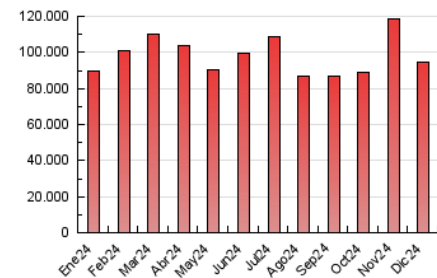

Páginas (x 1000)