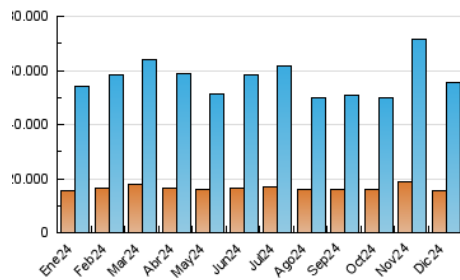

2. Secciones (Nacional)

	PAGINAS	%
HOME	13.374.399	15.55 %
RESTO	72.640.043	84.45 %

3. Por día del mes (Nacional)

Día	N. únicos	Visitas	Páginas	Día	N. únicos	Visitas	Páginas	Día	N. únicos	Visitas	Páginas
1	1.699.265	2.279.512	3.494.494	11	1.701.572	2.333.264	3.558.355	21	1.169.957	1.495.578	2.335.015
2	1.732.768	2.285.274	3.580.796	12	1.846.336	2.413.856	3.649.862	22	1.262.435	1.682.163	2.932.746
3	1.547.055	2.081.286	3.257.641	13	1.310.672	1.723.877	2.708.571	23	1.270.199	1.661.318	2.694.691
4	1.431.131	1.884.820	3.023.874	14	1.260.741	1.648.574	2.547.043	24	1.036.825	1.322.462	2.026.465
5	1.429.989	1.942.608	3.012.166	15	1.168.877	1.526.658	2.409.258	25	1.137.005	1.498.080	2.234.442
6	1.348.864	1.774.854	2.661.918	16	1.244.862	1.649.003	2.714.572	26	1.698.708	2.106.744	3.095.713
7	1.354.294	1.806.636	2.710.490	17	1.572.588	2.048.403	3.317.515	27	1.185.464	1.475.865	2.378.701
8	1.168.912	1.543.286	2.436.065	18	1.327.055	1.727.363	2.811.194	28	1.182.049	1.560.446	2.316.120
9	1.321.830	1.801.415	2.843.945	19	1.332.931	1.826.744	2.931.319	29	1.210.623	1.546.818	2.429.293
10	1.314.630	1.750.417	2.822.527	20	1.321.040	1.699.178	2.821.453	30	1.037.928	1.390.284	2.152.735
								31	1.080.090	1.356.590	2.105.463

4. Gráficas (Nacional)

4.1 Por día de la semana (promedio)

N. únicos / Visitas (x 100)

Páginas (x 100)

4.2 Por franja horaria (promedio)

Visitas_ (x 1000)

Páginas (x 1000)

4.3 Por meses

N. únicos / Visitas (x 1000)

Páginas (x 1000)

5. Observaciones

Este Medio Electrónico de Comunicación ha sido medido por la herramienta Google Analytics de Google (GA4).

6. Definiciones básicas (Para más información ver Normas Técnicas para el Control de los Medios Electrónicos de Comunicación)

Visita:

Una secuencia ininterrumpida de páginas servidas a un usuario válido. Si dicho usuario no realiza peticiones de páginas en un periodo de tiempo (30 min) la siguiente petición constituirá el inicio de una nueva visita.