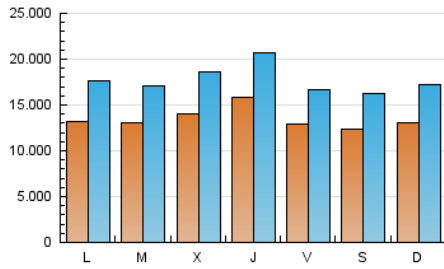

1. Cifras totales y promedios (Nacional)

MES - AÑO	NAVEGADORES UNICOS	VISITAS	PAGINAS
Diciembre - 2024	15.679.975	55.604.929	86.237.019
PROMEDIO DIARIO	1.345.377	1.769.141	2.774.659
PROMEDIO LUNES-VIERNES	1.374.070	1.806.987	2.836.542
PROMEDIO SABADO-DOMINGO	1.275.239	1.676.630	2.623.392
PAGINAS / VISITAS	1,57		
DURACION MEDIA VISITAS	0:03:31		
TIEMPO INTERACCIÓN MEDIO	0:04:29		

2. Secciones (Nacional)

	PAGINAS	%
HOME	13.374.399	15.55 %
RESTO	72.640.043	84.45 %

3. Por día del mes (Nacional)

Día	N. únicos	Visitas	Páginas	Día	N. únicos	Visitas	Páginas	Día	N. únicos	Visitas	Páginas
1	1.699.265	2.279.512	3.494.494	11	1.701.572	2.333.264	3.558.355	21	1.169.957	1.495.578	2.335.015
2	1.732.768	2.285.274	3.580.796	12	1.846.336	2.413.856	3.649.862	22	1.262.435	1.682.163	2.932.746
3	1.547.055	2.081.286	3.257.641	13	1.310.672	1.723.877	2.708.571	23	1.270.199	1.661.318	2.694.691
4	1.431.131	1.884.820	3.023.874	14	1.260.741	1.648.574	2.547.043	24	1.036.825	1.322.462	2.026.465
5	1.429.989	1.942.608	3.012.166	15	1.168.877	1.526.658	2.409.258	25	1.137.005	1.498.080	2.234.442
6	1.348.864	1.774.854	2.661.918	16	1.244.862	1.649.003	2.714.572	26	1.698.708	2.106.744	3.095.713
7	1.354.294	1.806.636	2.710.490	17	1.572.588	2.048.403	3.317.515	27	1.185.464	1.475.865	2.378.701
8	1.168.912	1.543.286	2.436.065	18	1.327.055	1.727.363	2.811.194	28	1.182.049	1.560.446	2.316.120
9	1.321.830	1.801.415	2.843.945	19	1.332.931	1.826.744	2.931.319	29	1.210.623	1.546.818	2.429.293
10	1.314.630	1.750.417	2.822.527	20	1.321.040	1.699.178	2.821.453	30	1.037.928	1.390.284	2.152.735
								31	1.080.090	1.356.590	2.105.463

4. Gráficas (Nacional)

4.1 Por día de la semana (promedio)

N. únicos / Visitas (x 100)

Páginas (x 100)

4.2 Por franja horaria (promedio)

Visitas_ (x 1000)

Páginas (x 1000)

4.3 Por meses