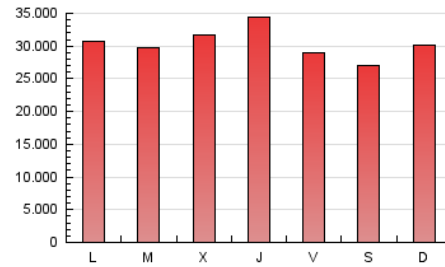

1. Cifras totales y promedios (Nacional e Internacional)

MES - AÑO	NAVEGADORES UNICOS	VISITAS	PAGINAS
Diciembre - 2024	17.305.147	58.280.171	94.374.797
PROMEDIO DIARIO	1.413.120	1.855.679	3.036.803
PROMEDIO LUNES-VIERNES	1.442.920	1.895.467	3.102.486
PROMEDIO SABADO-DOMINGO	1.340.275	1.758.419	2.876.245
PAGINAS / VISITAS	1,64		
DURACION MEDIA VISITAS	0:03:47		
TIEMPO INTERACCIÓN MEDIO	0:04:16		

2. Secciones (Nacional e Internacional)

	PAGINAS	%
HOME	14.626.802	15.54 %
RESTO	79.514.104	84.46 %

3. Por día del mes (Nacional e Internacional)

Día	N. únicos	Visitas	Páginas	Día	N. únicos	Visitas	Páginas	Día	N. únicos	Visitas	Páginas
1	1.766.066	2.361.258	3.776.839	11	1.775.992	2.444.506	3.847.034	21	1.218.609	1.564.108	2.550.529
2	1.805.634	2.399.136	3.909.740	12	1.928.825	2.503.243	3.934.716	22	1.321.440	1.750.107	3.208.368
3	1.626.685	2.180.610	3.561.668	13	1.382.876	1.809.863	2.973.516	23	1.327.566	1.744.173	2.921.665
4	1.506.519	1.970.691	3.313.656	14	1.330.650	1.726.819	2.772.623	24	1.085.321	1.378.501	2.200.790
5	1.499.759	2.049.064	3.308.369	15	1.232.256	1.616.827	2.662.250	25	1.189.807	1.563.205	2.427.428
6	1.419.530	1.859.186	2.929.500	16	1.318.749	1.757.628	3.000.919	26	1.767.954	2.189.080	3.334.120
7	1.419.939	1.897.062	2.954.509	17	1.644.634	2.140.312	3.617.227	27	1.252.952	1.555.628	2.621.256
8	1.242.015	1.639.150	2.720.899	18	1.394.123	1.826.981	3.074.923	28	1.248.308	1.639.649	2.547.766
9	1.405.859	1.889.218	3.167.449	19	1.392.036	1.894.843	3.190.577	29	1.283.193	1.630.794	2.692.424
10	1.389.152	1.863.569	3.125.113	20	1.376.454	1.767.536	3.069.586	30	1.104.760	1.476.689	2.397.643
								31	1.149.060	1.436.613	2.327.804

4. Gráficas (Nacional e Internacional)

4.1 Por día de la semana (promedio)

N. únicos / Visitas (x 100)

Páginas (x 100)

4.2 Por franja horaria (promedio)

Visitas_ (x 1000)

Páginas (x 1000)

4.3 Por meses