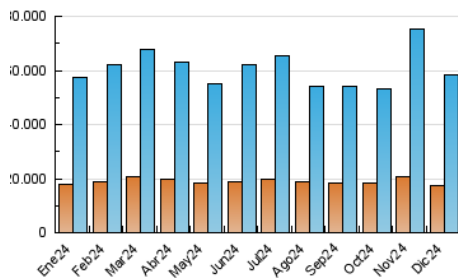

4.3 Por meses

N. únicos / Visitas (x 1000)