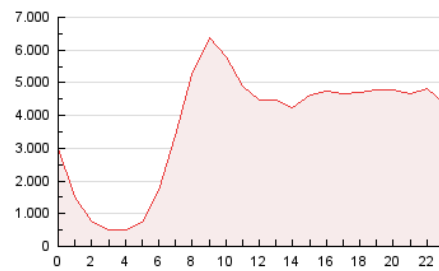

2. Secciones (Nacional)

	PAGINAS	%
HOME	13.374.399	15.55 %
RESTO	72.640.043	84.45 %

3. Por día del mes (Nacional)

Día	N. únicos	Visitas	Páginas	Día	N. únicos	Visitas	Páginas	Día	N. únicos	Visitas	Páginas
1	1.699.265	2.279.512	3.494.494	11	1.701.572	2.333.264	3.558.355	21	1.169.957	1.495.578	2.335.015
2	1.732.768	2.285.274	3.580.796	12	1.846.336	2.413.856	3.649.862	22	1.262.435	1.682.163	2.932.746
3	1.547.055	2.081.286	3.257.641	13	1.310.672	1.723.877	2.708.571	23	1.270.199	1.661.318	2.694.691
4	1.431.131	1.884.820	3.023.874	14	1.260.741	1.648.574	2.547.043	24	1.036.825	1.322.462	2.026.465
5	1.429.989	1.942.608	3.012.166	15	1.168.877	1.526.658	2.409.258	25	1.137.005	1.498.080	2.234.442
6	1.348.864	1.774.854	2.661.918	16	1.244.862	1.649.003	2.714.572	26	1.698.708	2.106.744	3.095.713
7	1.354.294	1.806.636	2.710.490	17	1.572.588	2.048.403	3.317.515	27	1.185.464	1.475.865	2.378.701
8	1.168.912	1.543.286	2.436.065	18	1.327.055	1.727.363	2.811.194	28	1.182.049	1.560.446	2.316.120
9	1.321.830	1.801.415	2.843.945	19	1.332.931	1.826.744	2.931.319	29	1.210.623	1.546.818	2.429.293
10	1.314.630	1.750.417	2.822.527	20	1.321.040	1.699.178	2.821.453	30	1.037.928	1.390.284	2.152.735
								31	1.080.090	1.356.590	2.105.463

4. Gráficas (Nacional)

4.1 Por día de la semana (promedio)

N. únicos / Visitas (x 100)

Páginas (x 100)

4.2 Por franja horaria (promedio)

Visitas_ (x 1000)

Páginas (x 1000)

4.3 Por meses

N. únicos / Visitas (x 1000)

Páginas (x 1000)

5. Observaciones

Este Medio Electrónico de Comunicación ha sido medido por la herramienta Google Analytics de Google (GA4).

6. Definiciones básicas (Para más información ver Normas Técnicas para el Control de los Medios Electrónicos de Comunicación)