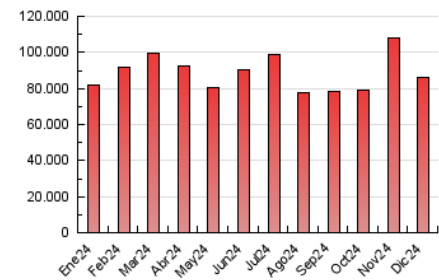

Páginas (x 1000)