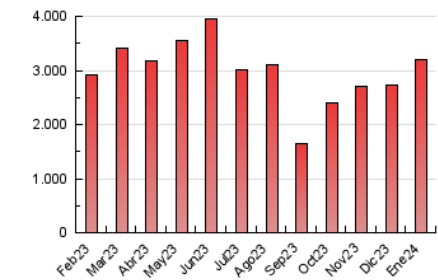

1. Cifras totales y promedios (Nacional)

MES - AÑO	NAVEGADORES UNICOS	VISITAS	PAGINAS
Enero - 2024	584.000	1.723.599	3.190.158
PROMEDIO DIARIO	43.787	55.600	102.908
PROMEDIO LUNES-VIERNES	43.763	55.600	101.919
PROMEDIO SABADO-DOMINGO	43.854	55.599	105.752
PAGINAS / VISITAS	1,85		
DURACION MEDIA VISITAS	0:02:34		
TIEMPO INTERACCIÓN MEDIO	0:03:28		

2. Secciones (Nacional)

	PAGINAS	%
HOME	311.871	9.78 %
RESTO	2.878.287	90.22 %

3. Por día del mes (Nacional)

Día	N. únicos	Visitas	Páginas	Día	N. únicos	Visitas	Páginas	Día	N. únicos	Visitas	Páginas
1	28.212	36.030	62.906	11	35.494	45.125	89.189	21	41.514	53.676	110.668
2	33.962	44.343	82.178	12	36.850	48.036	90.296	22	43.079	55.024	105.566
3	41.831	53.507	102.626	13	34.017	43.227	85.529	23	47.752	61.949	118.664
4	33.605	40.953	81.145	14	44.016	58.057	105.710	24	40.920	52.470	100.195
5	38.982	50.966	93.931	15	52.951	66.565	122.479	25	40.850	54.248	104.987
6	52.237	66.537	126.421	16	47.617	61.281	107.667	26	41.499	54.200	99.430
7	69.326	83.714	143.367	17	45.780	60.045	112.231	27	34.086	42.821	83.983
8	63.411	76.458	126.914	18	61.376	79.005	144.790	28	42.013	55.160	103.369
9	40.986	50.351	91.932	19	45.079	57.074	101.539	29	41.731	51.428	95.067
10	43.903	58.023	101.270	20	33.625	41.602	86.965	30	36.477	46.463	90.395
								31	64.213	75.261	118.749

4. Gráficas (Nacional)

4.1 Por día de la semana (promedio)

N. únicos / Visitas (x 100)

Páginas (x 100)

4.2 Por franja horaria (promedio)

Visitas_ (x 1000)

Páginas (x 1000)

4.3 Por meses

N. únicos / Visitas (x 1000)

Páginas (x 1000)

5. Observaciones

Este Medio Electrónico de Comunicación ha sido medido por la herramienta Google Analytics de Google (GA4)

6. Definiciones básicas (Para más información ver Normas Técnicas para el Control de los Medios Electrónicos de Comunicación)