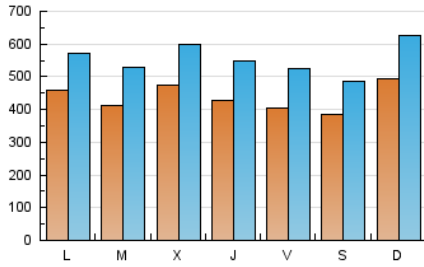

1. Cifras totales y promedios (Nacional)

MES - AÑO	NAVEGADORES UNICOS	VISITAS	PAGINAS
Enero - 2024	584.000	1.723.599	3.190.158
PROMEDIO DIARIO	43.787	55.600	102.908
PROMEDIO LUNES-VIERNES	43.763	55.600	101.919
PROMEDIO SABADO-DOMINGO	43.854	55.599	105.752
PAGINAS / VISITAS	1,85		
DURACION MEDIA VISITAS	0:02:34		
TIEMPO INTERACCIÓN MEDIO	0:03:28		

2. Secciones (Nacional)

	PAGINAS	%
HOME	311.871	9.78 %
RESTO	2.878.287	90.22 %

3. Por día del mes (Nacional)

Día	N. únicos	Visitas	Páginas	Día	N. únicos	Visitas	Páginas	Día	N. únicos	Visitas	Páginas
1	28.212	36.030	62.906	11	35.494	45.125	89.189	21	41.514	53.676	110.668
2	33.962	44.343	82.178	12	36.850	48.036	90.296	22	43.079	55.024	105.566
3	41.831	53.507	102.626	13	34.017	43.227	85.529	23	47.752	61.949	118.664
4	33.605	40.953	81.145	14	44.016	58.057	105.710	24	40.920	52.470	100.195
5	38.982	50.966	93.931	15	52.951	66.565	122.479	25	40.850	54.248	104.987
6	52.237	66.537	126.421	16	47.617	61.281	107.667	26	41.499	54.200	99.430
7	69.326	83.714	143.367	17	45.780	60.045	112.231	27	34.086	42.821	83.983
8	63.411	76.458	126.914	18	61.376	79.005	144.790	28	42.013	55.160	103.369
9	40.986	50.351	91.932	19	45.079	57.074	101.539	29	41.731	51.428	95.067
10	43.903	58.023	101.270	20	33.625	41.602	86.965	30	36.477	46.463	90.395
								31	64.213	75.261	118.749

4. Gráficas (Nacional)

4.1 Por día de la semana (promedio)

N. únicos / Visitas (x 100)

Páginas (x 100)

4.2 Por franja horaria (promedio)

Visitas_ (x 1000)

Páginas (x 1000)

4.3 Por meses