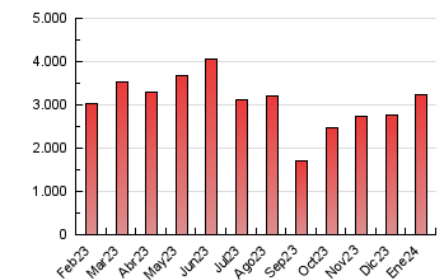

Páginas (x 1000)