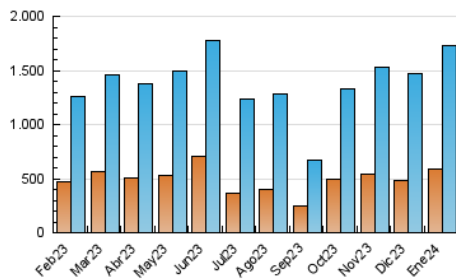

1. Cifras totales y promedios (Nacional)

MES - AÑO	NAVEGADORES UNICOS	VISITAS	PAGINAS
Enero - 2024	584.000	1.723.599	3.190.158
PROMEDIO DIARIO	43.787	55.600	102.908
PROMEDIO LUNES-VIERNES	43.763	55.600	101.919
PROMEDIO SABADO-DOMINGO	43.854	55.599	105.752
PAGINAS / VISITAS	1,85		
DURACION MEDIA VISITAS	0:02:34		
TIEMPO INTERACCIÓN MEDIO	0:03:28		

2. Secciones (Nacional)

	PAGINAS	%
HOME	311.871	9.78 %
RESTO	2.878.287	90.22 %

3. Por día del mes (Nacional)

Día	N. únicos	Visitas	Páginas	Día	N. únicos	Visitas	Páginas	Día	N. únicos	Visitas	Páginas
1	28.212	36.030	62.906	11	35.494	45.125	89.189	21	41.514	53.676	110.668
2	33.962	44.343	82.178	12	36.850	48.036	90.296	22	43.079	55.024	105.566
3	41.831	53.507	102.626	13	34.017	43.227	85.529	23	47.752	61.949	118.664
4	33.605	40.953	81.145	14	44.016	58.057	105.710	24	40.920	52.470	100.195
5	38.982	50.966	93.931	15	52.951	66.565	122.479	25	40.850	54.248	104.987
6	52.237	66.537	126.421	16	47.617	61.281	107.667	26	41.499	54.200	99.430
7	69.326	83.714	143.367	17	45.780	60.045	112.231	27	34.086	42.821	83.983
8	63.411	76.458	126.914	18	61.376	79.005	144.790	28	42.013	55.160	103.369
9	40.986	50.351	91.932	19	45.079	57.074	101.539	29	41.731	51.428	95.067
10	43.903	58.023	101.270	20	33.625	41.602	86.965	30	36.477	46.463	90.395
								31	64.213	75.261	118.749

4. Gráficas (Nacional)

4.1 Por día de la semana (promedio)

N. únicos / Visitas (x 100)

Páginas (x 100)

4.2 Por franja horaria (promedio)

Visitas_ (x 1000)

Páginas (x 1000)

4.3 Por meses

N. únicos / Visitas (x 1000)

Páginas (x 1000)

5. Observaciones

Este Medio Electrónico de Comunicación ha sido medido por la herramienta Google Analytics de Google (GA4)

6. Definiciones básicas (Para más información ver Normas Técnicas para el Control de los Medios Electrónicos de Comunicación)