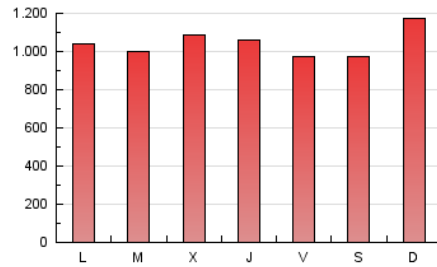

1. Cifras totales y promedios (Nacional e Internacional)

MES - AÑO	NAVEGADORES UNICOS	VISITAS	PAGINAS
Enero - 2024	599.458	1.749.767	3.236.048
PROMEDIO DIARIO	44.498	56.444	104.389
PROMEDIO LUNES-VIERNES	44.477	56.459	103.418
PROMEDIO SABADO-DOMINGO	44.559	56.401	107.179
PAGINAS / VISITAS	1,85		
DURACION MEDIA VISITAS	0:02:33		
TIEMPO INTERACCIÓN MEDIO	0:03:25		

2. Secciones (Nacional e Internacional)

	PAGINAS	%
HOME	316.044	9.77 %
RESTO	2.920.004	90.23 %

3. Por día del mes (Nacional e Internacional)

Día	N. únicos	Visitas	Páginas	Día	N. únicos	Visitas	Páginas	Día	N. únicos	Visitas	Páginas
1	28.783	36.551	63.937	11	36.214	46.138	90.530	21	42.219	54.434	112.372
2	34.539	45.059	83.323	12	37.462	48.565	91.355	22	43.794	56.141	107.095
3	42.596	54.330	103.927	13	34.559	43.754	86.484	23	48.648	63.021	120.356
4	34.136	41.577	82.181	14	44.591	58.656	106.817	24	41.564	53.251	101.602
5	39.496	51.564	94.984	15	53.839	67.319	124.004	25	41.486	55.218	106.260
6	52.849	67.387	127.772	16	48.334	62.194	109.040	26	42.152	55.000	100.711
7	70.479	84.873	145.081	17	46.379	60.839	113.630	27	34.582	43.552	84.942
8	64.290	77.818	128.529	18	62.062	79.947	146.144	28	42.745	55.903	104.764
9	41.719	51.293	93.269	19	45.863	57.873	103.083	29	42.356	52.313	96.430
10	44.666	58.734	102.608	20	34.448	42.649	89.200	30	37.426	47.428	95.357
								31	65.163	76.386	120.261

4. Gráficas (Nacional e Internacional)

4.1 Por día de la semana (promedio)

N. únicos / Visitas (x 100)

Páginas (x 100)

4.2 Por franja horaria (promedio)

Visitas_ (x 1000)

Páginas (x 1000)

4.3 Por meses