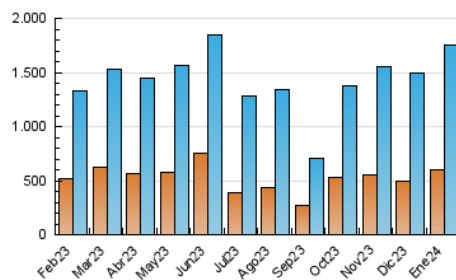

4.3 Por meses

N. únicos / Visitas (x 1000)