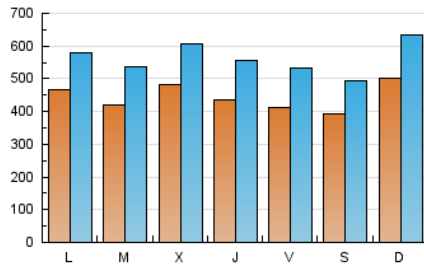

1. Cifras totales y promedios (Nacional e Internacional)

MES - AÑO	NAVEGADORES UNICOS	VISITAS	PAGINAS
Enero - 2024	599.458	1.749.767	3.236.048
PROMEDIO DIARIO	44.498	56.444	104.389
PROMEDIO LUNES-VIERNES	44.477	56.459	103.418
PROMEDIO SABADO-DOMINGO	44.559	56.401	107.179
PAGINAS / VISITAS	1,85		
DURACION MEDIA VISITAS	0:02:33		
TIEMPO INTERACCIÓN MEDIO	0:03:25		

2. Secciones (Nacional e Internacional)

	PAGINAS	%
HOME	316.044	9.77 %
RESTO	2.920.004	90.23 %

3. Por día del mes (Nacional e Internacional)

Día	N. únicos	Visitas	Páginas	Día	N. únicos	Visitas	Páginas	Día	N. únicos	Visitas	Páginas
1	28.783	36.551	63.937	11	36.214	46.138	90.530	21	42.219	54.434	112.372
2	34.539	45.059	83.323	12	37.462	48.565	91.355	22	43.794	56.141	107.095
3	42.596	54.330	103.927	13	34.559	43.754	86.484	23	48.648	63.021	120.356
4	34.136	41.577	82.181	14	44.591	58.656	106.817	24	41.564	53.251	101.602
5	39.496	51.564	94.984	15	53.839	67.319	124.004	25	41.486	55.218	106.260
6	52.849	67.387	127.772	16	48.334	62.194	109.040	26	42.152	55.000	100.711
7	70.479	84.873	145.081	17	46.379	60.839	113.630	27	34.582	43.552	84.942
8	64.290	77.818	128.529	18	62.062	79.947	146.144	28	42.745	55.903	104.764
9	41.719	51.293	93.269	19	45.863	57.873	103.083	29	42.356	52.313	96.430
10	44.666	58.734	102.608	20	34.448	42.649	89.200	30	37.426	47.428	95.357
								31	65.163	76.386	120.261

4. Gráficas (Nacional e Internacional)

4.1 Por día de la semana (promedio)

N. únicos / Visitas (x 100)

Páginas (x 100)

4.2 Por franja horaria (promedio)

Visitas_ (x 1000)

Páginas (x 1000)

4.3 Por meses