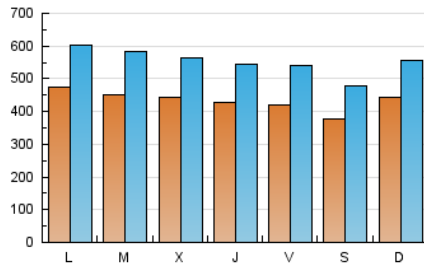

1. Cifras totales y promedios (Nacional e Internacional)

MES - AÑO	NAVEGADORES UNICOS	VISITAS	PAGINAS
Febrero - 2024	566.233	1.603.584	2.891.687
PROMEDIO DIARIO	43.437	55.296	99.713
PROMEDIO LUNES-VIERNES	44.315	56.627	102.336
PROMEDIO SABADO-DOMINGO	41.130	51.803	92.830
PAGINAS / VISITAS	1,80		
DURACION MEDIA VISITAS	0:02:35		
TIEMPO INTERACCIÓN MEDIO	0:03:16		

2. Secciones (Nacional e Internacional)

	PAGINAS	%
HOME	292.537	10.12 %
RESTO	2.599.150	89.88 %

3. Por día del mes (Nacional e Internacional)

Día	N. únicos	Visitas	Páginas	Día	N. únicos	Visitas	Páginas	Día	N. únicos	Visitas	Páginas
1	47.265	54.974	91.337	11	42.971	55.707	101.768	21	45.345	57.358	103.250
2	35.582	45.137	83.343	12	40.777	53.867	95.666	22	42.021	54.735	100.289
3	32.877	42.122	81.161	13	35.434	45.952	87.340	23	49.698	64.264	112.527
4	34.746	44.767	85.073	14	36.176	47.427	89.828	24	43.985	55.335	96.986
5	36.485	50.150	94.566	15	38.112	48.980	93.805	25	42.327	53.927	95.164
6	47.168	61.634	118.055	16	37.611	47.544	95.647	26	45.499	57.918	104.481
7	43.184	55.505	104.862	17	30.012	38.173	76.122	27	46.456	62.053	105.321
8	39.258	50.685	96.981	18	57.784	68.791	116.944	28	52.343	65.600	117.194
9	45.075	58.531	100.574	19	67.109	79.859	129.419	29	48.048	63.083	111.495
10	44.336	55.604	89.423	20	51.978	63.902	113.066				

4. Gráficas (Nacional e Internacional)

4.1 Por día de la semana (promedio)

N. únicos / Visitas (x 100)

Páginas (x 100)

4.2 Por franja horaria (promedio)

Visitas_ (x 1000)

Páginas (x 1000)

4.3 Por meses