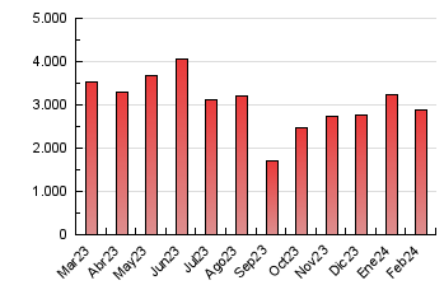

Páginas (x 1000)