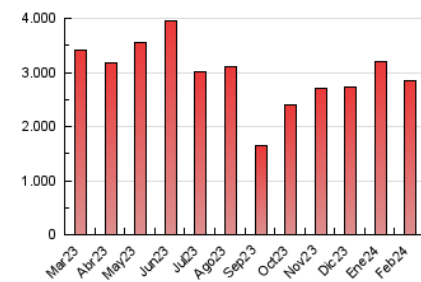

1. Cifras totales y promedios (Nacional)

MES - AÑO	NAVEGADORES UNICOS	VISITAS	PAGINAS
Febrero - 2024	550.405	1.576.956	2.850.872
PROMEDIO DIARIO	42.647	54.378	98.306
PROMEDIO LUNES-VIERNES	43.506	55.672	100.895
PROMEDIO SABADO-DOMINGO	40.395	50.980	91.510
PAGINAS / VISITAS	1,81		
DURACION MEDIA VISITAS	0:02:36		
TIEMPO INTERACCIÓN MEDIO	0:03:20		

2. Secciones (Nacional)

	PAGINAS	%
HOME	288.468	10.12 %
RESTO	2.562.404	89.88 %

3. Por día del mes (Nacional)

Día	N. únicos	Visitas	Páginas	Día	N. únicos	Visitas	Páginas	Día	N. únicos	Visitas	Páginas
1	46.383	54.207	89.878	11	42.080	54.984	100.222	21	44.606	56.408	101.841
2	34.820	44.511	82.227	12	40.025	52.803	94.303	22	41.345	54.186	98.989
3	32.168	41.174	79.886	13	34.688	44.975	86.091	23	48.809	63.079	111.000
4	34.096	44.031	83.895	14	35.442	46.386	88.489	24	43.229	54.470	95.829
5	35.828	48.904	93.160	15	37.190	48.211	92.377	25	41.719	53.058	94.028
6	46.319	60.499	116.429	16	36.935	46.744	94.403	26	44.789	57.078	103.122
7	42.350	54.674	103.437	17	29.389	37.463	74.849	27	45.659	60.987	103.917
8	38.403	49.760	95.734	18	56.919	67.819	115.258	28	51.716	64.684	115.673
9	44.014	57.402	98.749	19	65.943	78.681	127.352	29	47.214	62.156	109.991
10	43.557	54.837	88.115	20	51.139	62.785	111.628				

4. Gráficas (Nacional)

4.1 Por día de la semana (promedio)

N. únicos / Visitas (x 100)

Páginas (x 100)

4.2 Por franja horaria (promedio)

Visitas_ (x 1000)

Páginas (x 1000)

4.3 Por meses

N. únicos / Visitas (x 1000)

Páginas (x 1000)

5. Observaciones

Este Medio Electrónico de Comunicación ha sido medido por la herramienta Google Analytics de Google (GA4)

6. Definiciones básicas (Para más información ver Normas Técnicas para el Control de los Medios Electrónicos de Comunicación)