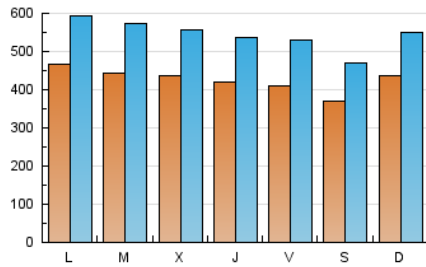

1. Cifras totales y promedios (Nacional)

MES - AÑO	NAVEGADORES UNICOS	VISITAS	PAGINAS
Febrero - 2024	550.405	1.576.956	2.850.872
PROMEDIO DIARIO	42.647	54.378	98.306
PROMEDIO LUNES-VIERNES	43.506	55.672	100.895
PROMEDIO SABADO-DOMINGO	40.395	50.980	91.510
PAGINAS / VISITAS	1,81		
DURACION MEDIA VISITAS	0:02:36		
TIEMPO INTERACCIÓN MEDIO	0:03:20		

2. Secciones (Nacional)

	PAGINAS	%
HOME	288.468	10.12 %
RESTO	2.562.404	89.88 %

3. Por día del mes (Nacional)

Día	N. únicos	Visitas	Páginas	Día	N. únicos	Visitas	Páginas	Día	N. únicos	Visitas	Páginas
1	46.383	54.207	89.878	11	42.080	54.984	100.222	21	44.606	56.408	101.841
2	34.820	44.511	82.227	12	40.025	52.803	94.303	22	41.345	54.186	98.989
3	32.168	41.174	79.886	13	34.688	44.975	86.091	23	48.809	63.079	111.000
4	34.096	44.031	83.895	14	35.442	46.386	88.489	24	43.229	54.470	95.829
5	35.828	48.904	93.160	15	37.190	48.211	92.377	25	41.719	53.058	94.028
6	46.319	60.499	116.429	16	36.935	46.744	94.403	26	44.789	57.078	103.122
7	42.350	54.674	103.437	17	29.389	37.463	74.849	27	45.659	60.987	103.917
8	38.403	49.760	95.734	18	56.919	67.819	115.258	28	51.716	64.684	115.673
9	44.014	57.402	98.749	19	65.943	78.681	127.352	29	47.214	62.156	109.991
10	43.557	54.837	88.115	20	51.139	62.785	111.628				

4. Gráficas (Nacional)

4.1 Por día de la semana (promedio)

N. únicos / Visitas (x 100)

Páginas (x 100)

4.2 Por franja horaria (promedio)

Visitas_ (x 1000)

Páginas (x 1000)

4.3 Por meses