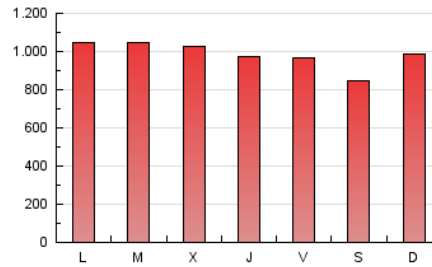

1. Cifras totales y promedios (Nacional)

MES - AÑO	NAVEGADORES UNICOS	VISITAS	PAGINAS
Febrero - 2024	550.405	1.576.956	2.850.872
PROMEDIO DIARIO	42.647	54.378	98.306
PROMEDIO LUNES-VIERNES	43.506	55.672	100.895
PROMEDIO SABADO-DOMINGO	40.395	50.980	91.510
PAGINAS / VISITAS	1,81		
DURACION MEDIA VISITAS	0:02:36		
TIEMPO INTERACCIÓN MEDIO	0:03:20		

2. Secciones (Nacional)

	PAGINAS	%
HOME	288.468	10.12 %
RESTO	2.562.404	89.88 %

3. Por día del mes (Nacional)

Día	N. únicos	Visitas	Páginas	Día	N. únicos	Visitas	Páginas	Día	N. únicos	Visitas	Páginas
1	46.383	54.207	89.878	11	42.080	54.984	100.222	21	44.606	56.408	101.841
2	34.820	44.511	82.227	12	40.025	52.803	94.303	22	41.345	54.186	98.989
3	32.168	41.174	79.886	13	34.688	44.975	86.091	23	48.809	63.079	111.000
4	34.096	44.031	83.895	14	35.442	46.386	88.489	24	43.229	54.470	95.829
5	35.828	48.904	93.160	15	37.190	48.211	92.377	25	41.719	53.058	94.028
6	46.319	60.499	116.429	16	36.935	46.744	94.403	26	44.789	57.078	103.122
7	42.350	54.674	103.437	17	29.389	37.463	74.849	27	45.659	60.987	103.917
8	38.403	49.760	95.734	18	56.919	67.819	115.258	28	51.716	64.684	115.673
9	44.014	57.402	98.749	19	65.943	78.681	127.352	29	47.214	62.156	109.991
10	43.557	54.837	88.115	20	51.139	62.785	111.628				

4. Gráficas (Nacional)

4.1 Por día de la semana (promedio)

N. únicos / Visitas (x 100)

Páginas (x 100)

4.2 Por franja horaria (promedio)

Visitas_ (x 1000)

Páginas (x 1000)

4.3 Por meses